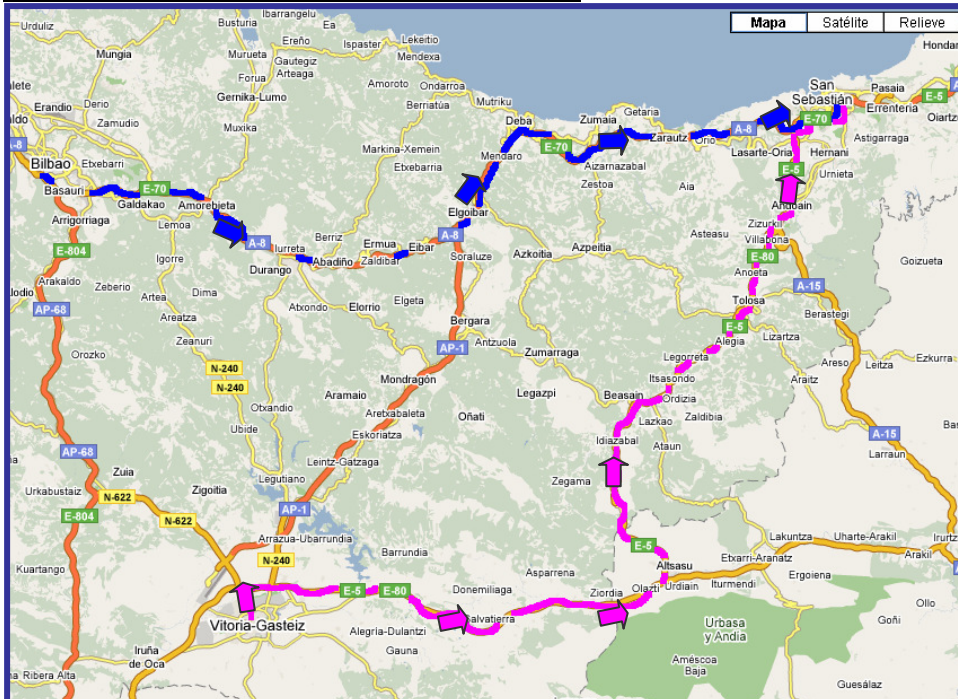

FRONTÓN DEL PASEO DE MONS (Desde Vitoria)

Salida: Vitoria - Gasteiz, centro

1. Salir de Vitoria - Gasteiz
2. Tomar Portal de Elorriaga
3. Tomar N-104
Travesía de Matauku
4. Girar a la derecha: N-1 en dirección:
E-5
N-1
Donostia - San Sebastián
N-240
Iruña - Pamplona
Seguir dirección:
A-1
Altsasu
Donostia - San Sebastián
Pasar cerca de Tolosa:
Tomar la salida en dirección:
N-634
A-8
Bilbao
Donostia - San Sebastián
Irun
5. Tomar: Autovía de Etxegarate/ Autovía del Norte
Seguir dirección:
E-5
3-80
N-1
Donostia - San Sebastián
Irún
6. Continuar en E-70/ A-8
Tomar la salida en dirección:
Salida 5
Tomar salida de Intxaurreondo
Rotonda de Garbera (Intxaurreondo a la dcha)
En el paseo de Otxoki tomar rotonda a la derecha

En el paseo de Galicia girar en la rotonda a la izquierda
En la siguiente rotonda girar a la derecha
Entrada al paseo de Mons
Girar a la izquierda

Llegada: Donostia - San Sebastián, Paseo de Mons.