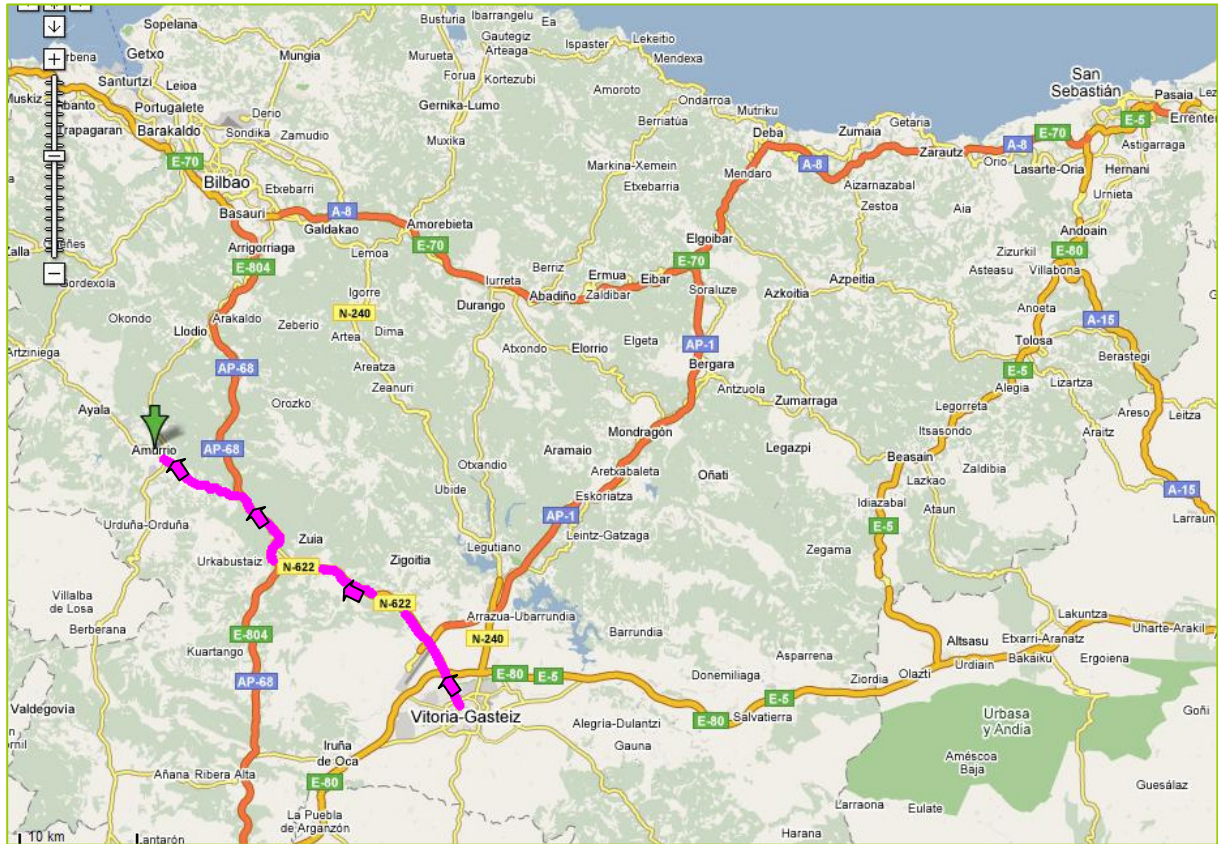

Cómo llegar desde Vitoria-Gasteiz

(1) Salida: Vitoria-Gasteiz

(2) Tomar N-622

Seguir dirección:

E-5

N-1

A-68

Bilbao

Murgia

A-624

Amurrio

Aireportua

Seguir dirección:

E-5

Amurrio

Llodio

Bilbao

(3) Continuar en: E-804/ AP-68

Tomar la salida en dirección:

Salida 4

Ziorraga

Amurrio

Ziorraga: peaje: 1 €

(4) Girar a la derecha: A-624

Travesía de Larrimbe

(5) Atravesar Amurrio

(6) Tomar A-624/ Calle de Ugarte

(7) Tomar calle de Landako

(8) Girar a la izquierda: Barrio de Landako

(9) Girar a la izquierda: Calle de Maskuribai

(10) Salir de Amurrio