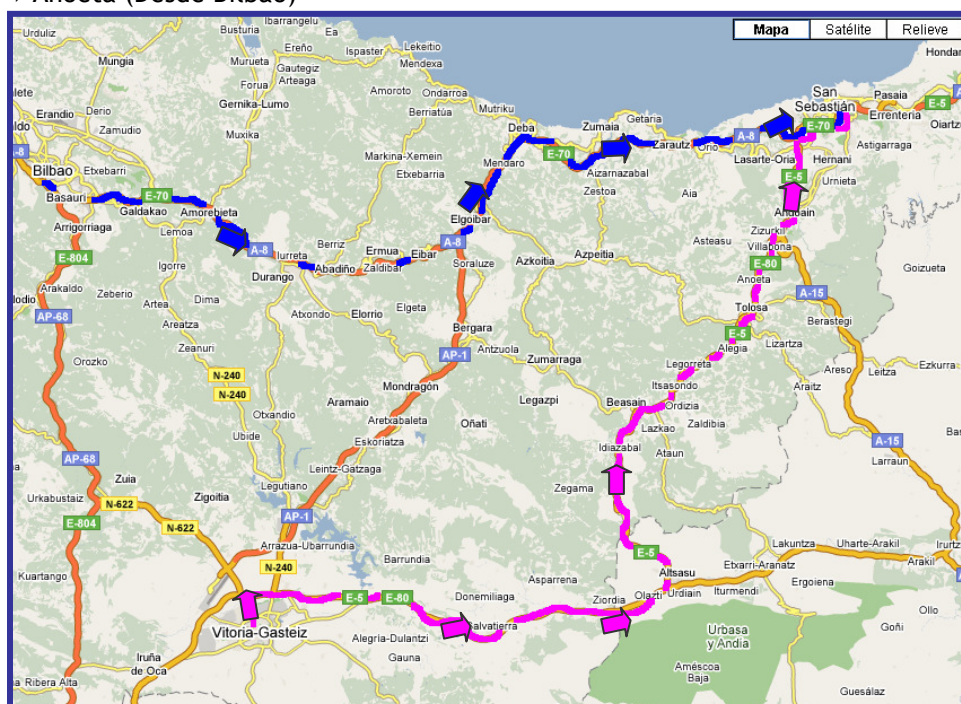

▶ Anoeta (Desde Bilbao)

1. Salida: Bilbao, centro
Salir de Bilbao

2. Tomar calle de Juan Garay

3. Continuar en: E-70/A-8

E-70

A-8

Seguir dirección:
Vitoria-Gasteiz
Burgos
Donostia San Sebastián

Durango: Recogida ticket peaje
Pasar cerca de Eibar

Zarautz: Peaje: 7,35€

Tomar la salida en dirección:

Salida 7
San Sebastián centro
Amara

4. Entrar en Donostia-San Sebastián
Continuar en: Avenida de Carlos I
Girar a la izquierda: Avenida de Madrid
Paseo de Anoeta