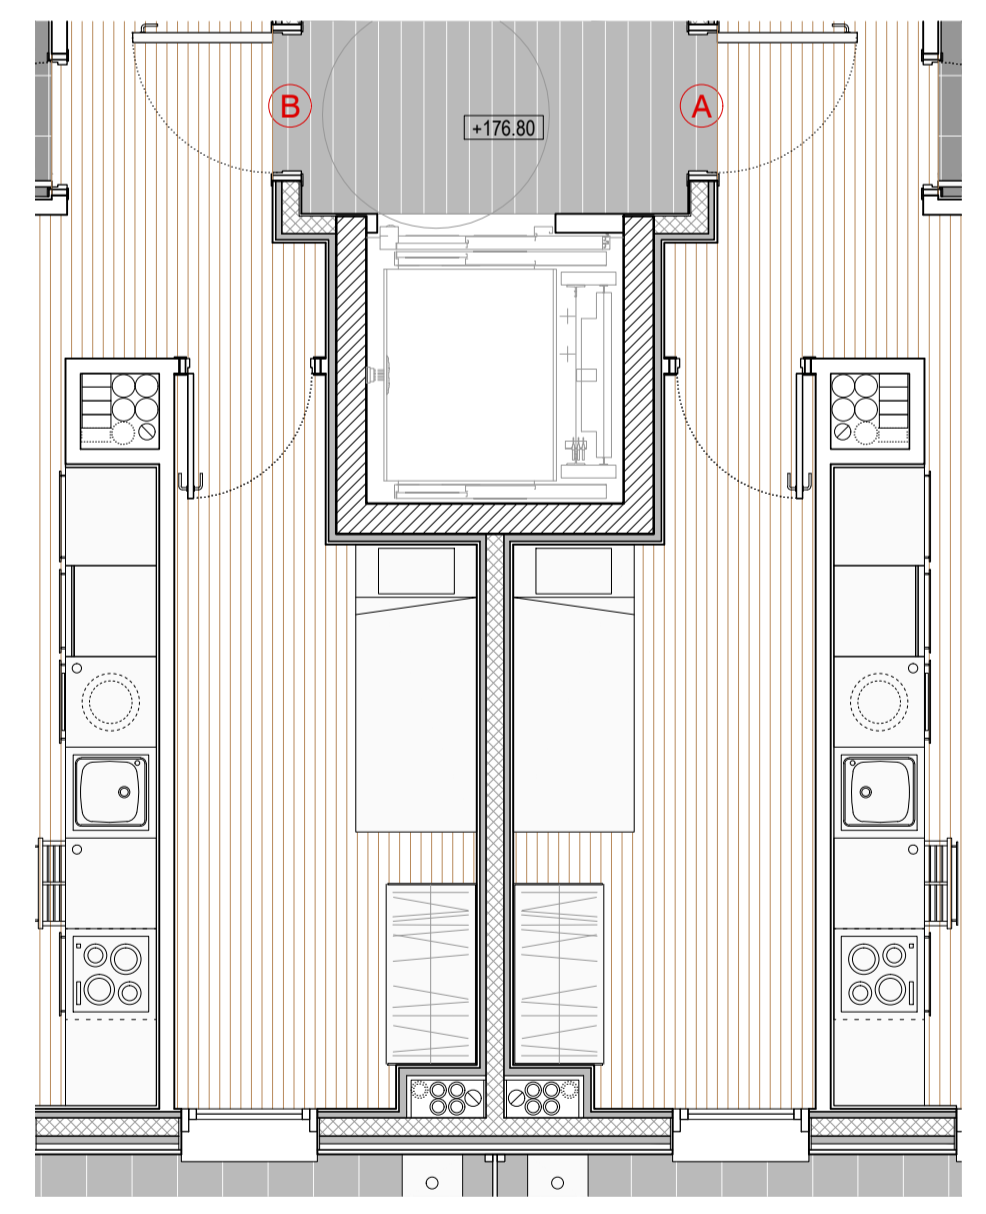

PLANTA BAJA

PLANTA 1ª a 3ª

PLANTA 4ª

PROYECTO BÁSICO
EDIFICIO de 12 VIVIENDAS TASADAS,
GARAJES Y TRASTEROS

JULIO 2021

SITUACION: PARCELA R-3.1.2, AREA 32 ERREKARTE I. BEASAIN
 PLANO: PLANTAS BAJA, 1ª a 4ª DISTRIBUCIÓN y MOBILIARIO
 ESCALA: 1/50
 EL PROMOTOR: EL ARQUITECTO: JOSE MANUEL ELICEGUI SAROBE

NUMERO:
06
 REV.