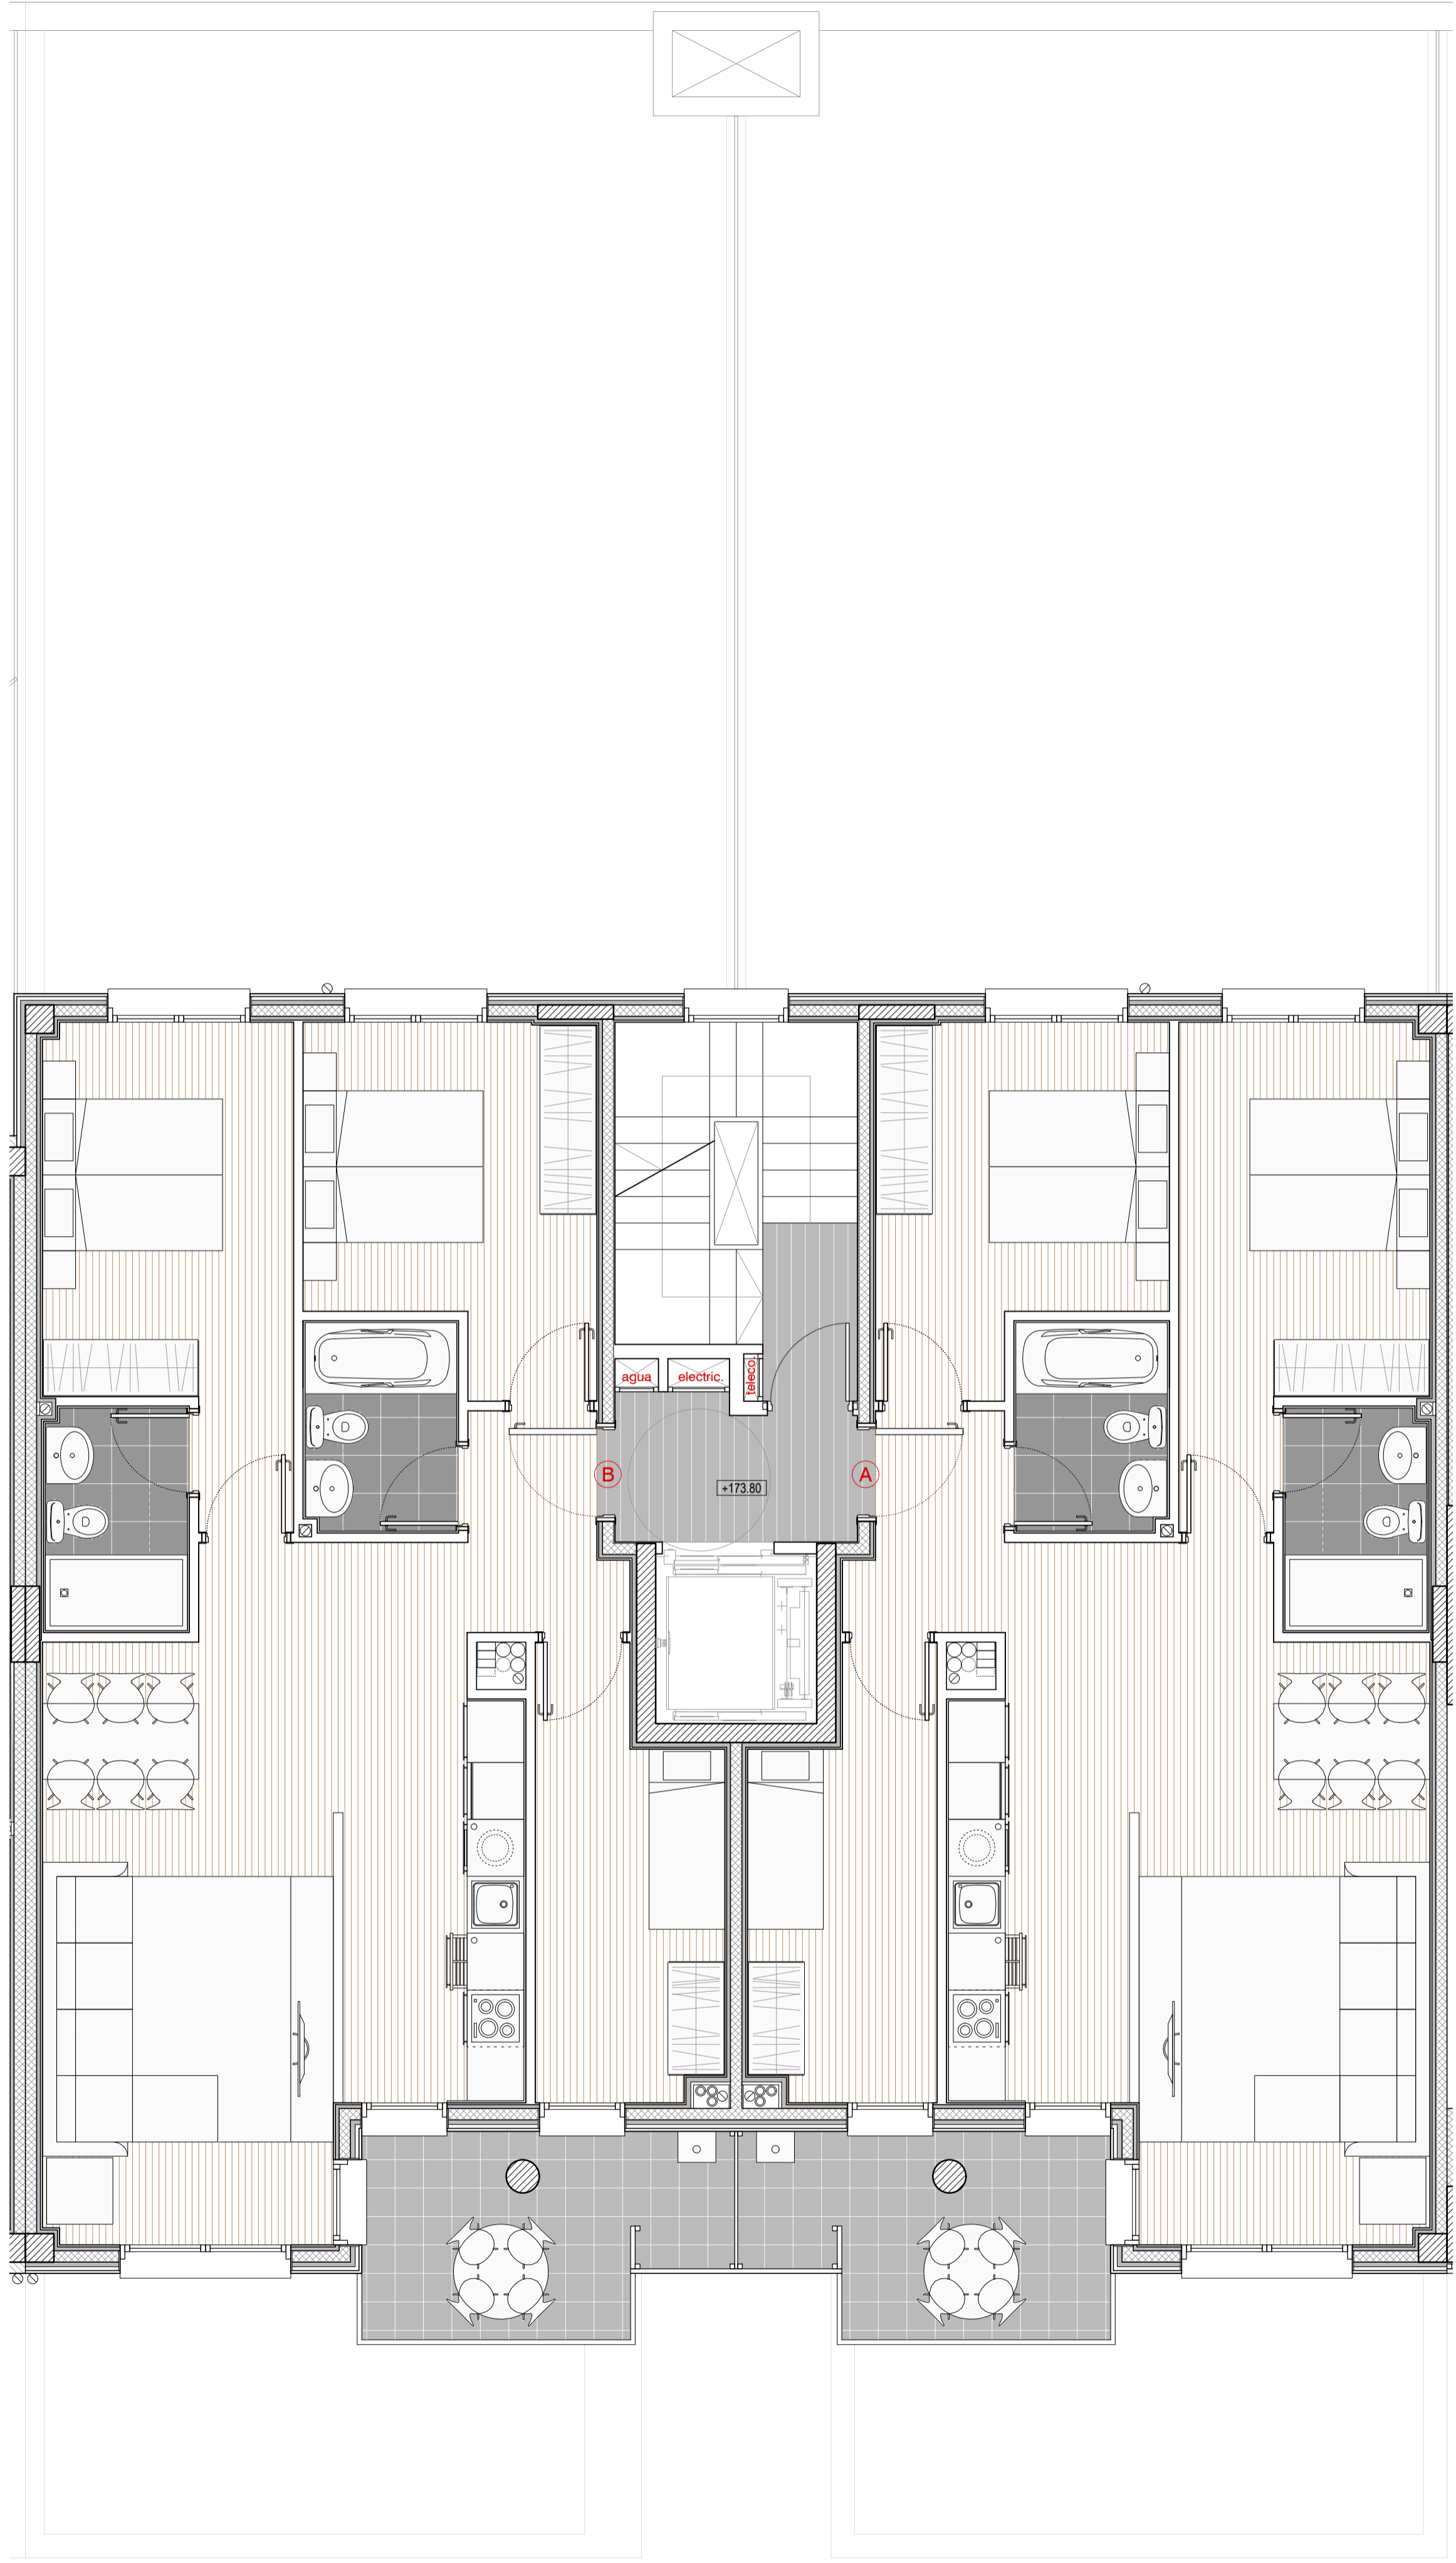

PLANTA BAJA

PLANTA 1ª a 3ª

PLANTA 4ª

PROYECTO BÁSICO
EDIFICIO de 12 VIVIENDAS TASADAS,
GARAJES Y TRASTEROS

JULIO 2021

SITUACION: PARCELA R-3.1.2, AREA 32 ERREKARTE I. BEASAIN
 PLANO: PLANTAS BAJA, 1ª a 4ª DISTRIBUCIÓN y MOBILIARIO
 ESCALA: 1/50
 EL PROMOTOR: EL ARQUITECTO: JOSE MANUEL ELICEGUI SAROBE

NUMERO:
06
 REV.