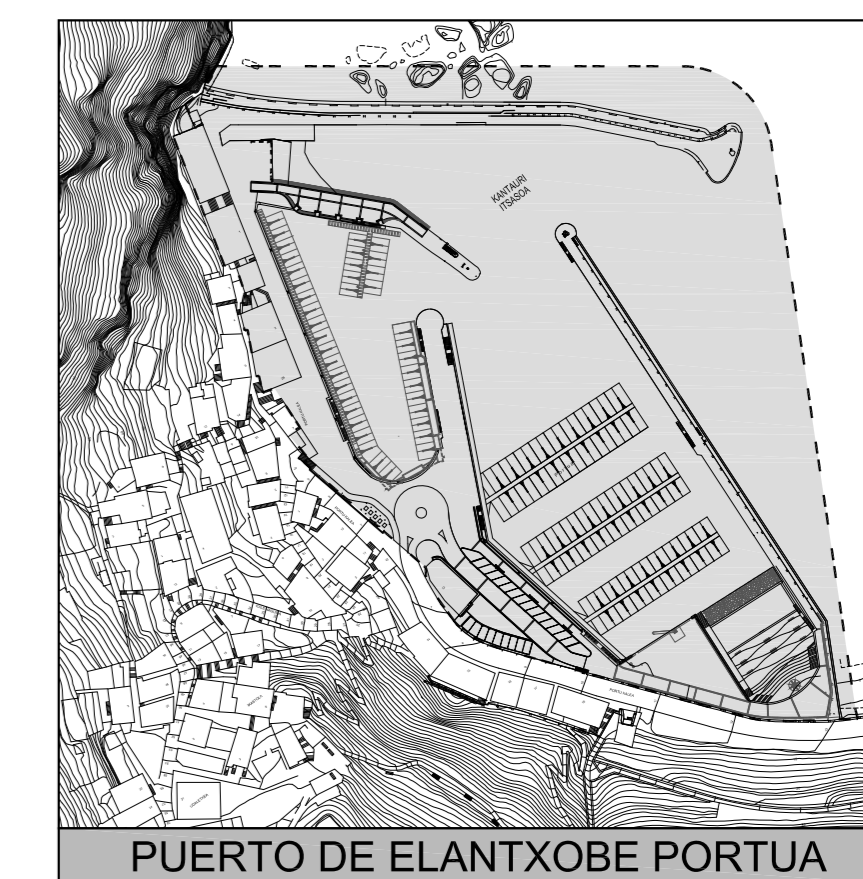

LEYENDA

IRAKURBIDE

- DELIMITACION COSTAS PORTUaldeko JABARI Publikoa
- DOMINIO PUBLICO PORTUARIO PORTUaldeko JABARI Publikoa
- ALINEACIONES Y RASANTES LERROKATZE ETA SESTRAK
- ALINEACION DE LA EDIFICACION ERAIKUNTZAREN LERROKATZEA

EUSKO JAURLARITZA

EKONOMIAREN GARAPEN
ETA AZPIEGITURA SAILA

GOBIERNO VASCO

DEPARTAMENTO DE DESARROLLO
ECONOMICO E INFRAESTRUCTURAS

PUERTO DE ELANTXOBE PORTUA

PLAN ESPECIAL DE
ORDENACION URBANA DEL
PUERTO DE ELANTXOBE

ELANTXOBEKO PORTUKO
HIRI LURRALDE ANTOLAMENDUAREN
EGITASMO BEREZIA

arquitecto

Sebastián Uriarte Ortega

arkitektoa

Ordenación

abril, 2017, maiatza

Ordenazioa

ALINEACIONES Y RASANTES