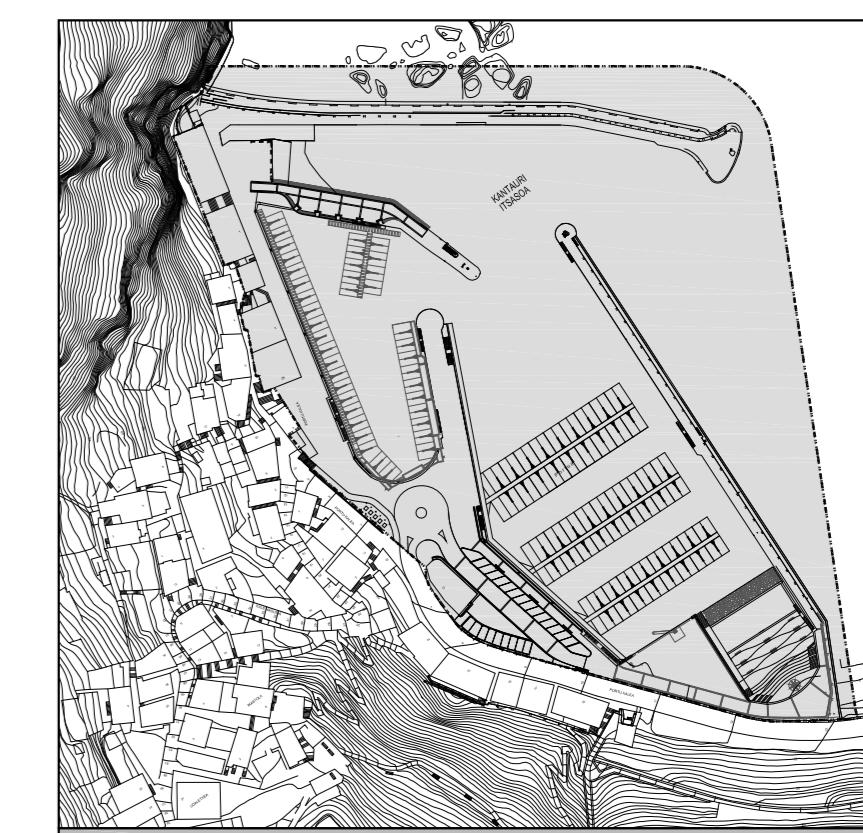

LEYENDA

IRAKURBIDE

EUSKO JAURLARITZA

EKONOMIAREN GARAPEN
ETA AZPIEGITURA SAILA

GOBIERNO VASCO

DEPARTAMENTO DE DESARROLLO
ECONOMICO E INFRAESTRUCTURAS

PUERTO DE ELANTXOBE PORTUA

PLAN ESPECIAL DE
ORDENACION URBANA DEL
PUERTO DE ELANTXOBE

ELANTXOBEKO PORTUKO
HIRI LURRALDE ANTOLAMENDUAREN
EGITASMO BEREZIA

arquitecto

Sebastián Uriarte Ortega

arkitektoa

Ordenación

abril, 2017, maiatza

Ordenazioa

SITUACION

I-1

KOKAPENA

1:4.000