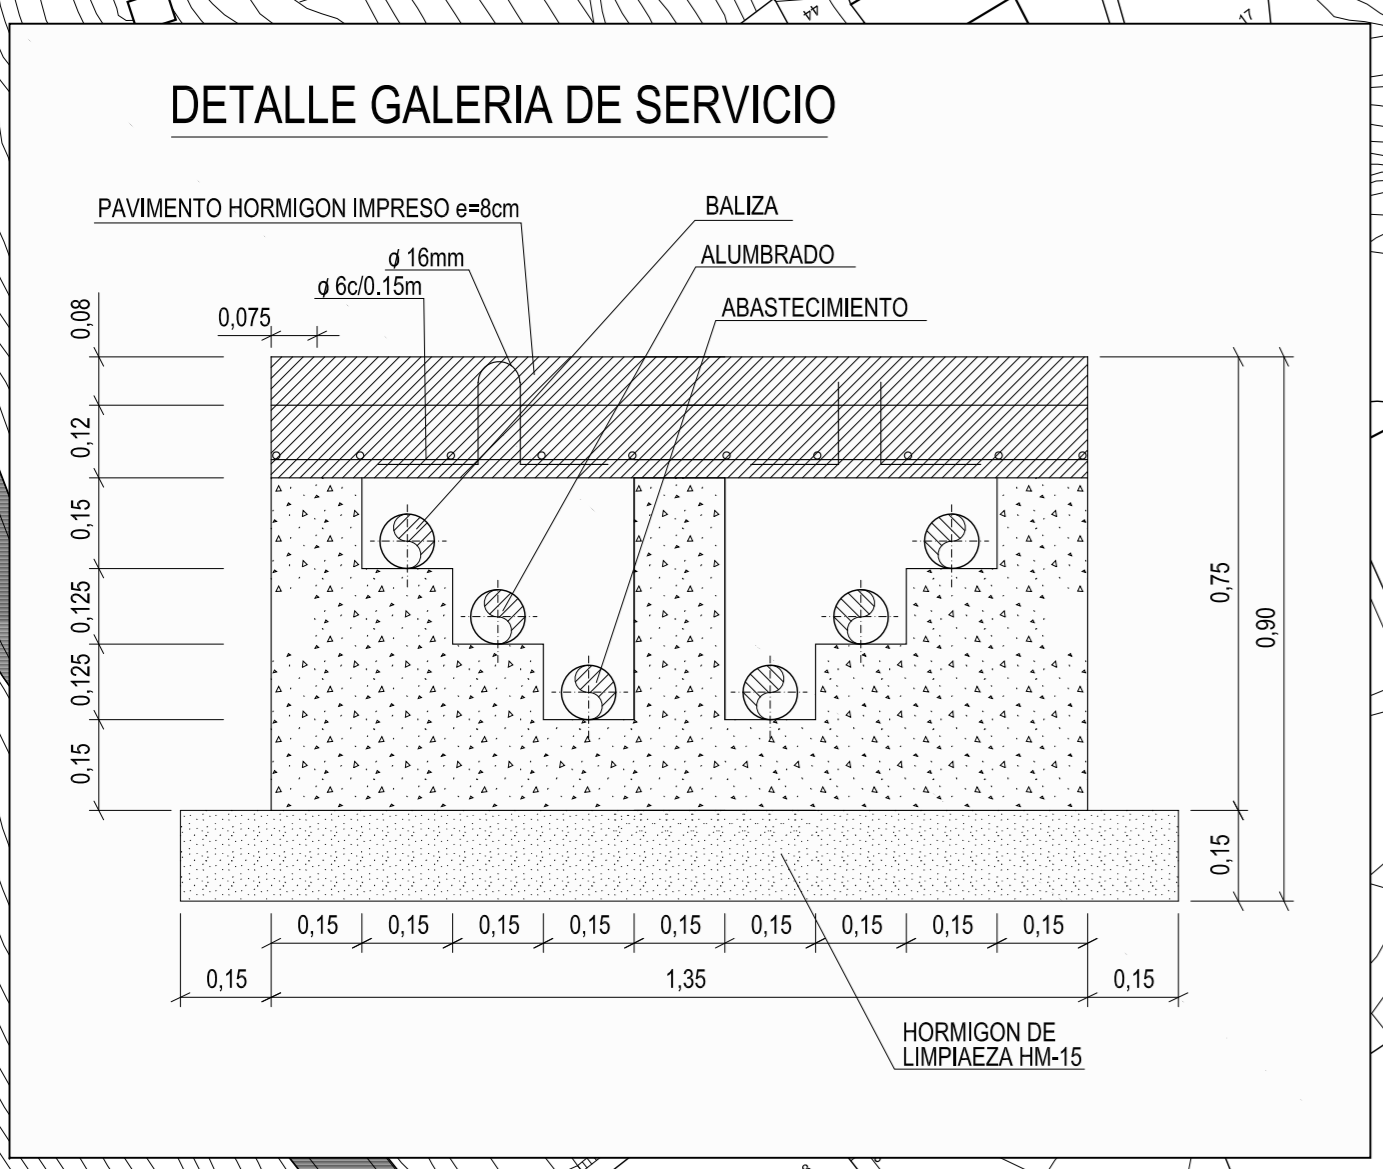

LEYENDA		IRAKURBIDE	
DELIMITACION COSTAS		ITSASALDEKO MUGAPEA	
DOMINIO PUBLICO PORTUARIO		PORTUALDEKO JABARI PUBLIKOA	
GALERIA DE SERVICIO Y CANALIZACION DE ALUMBRADO		ZERBITZU - GALERIA ETA ARGITEGIAREN KANALIZAZIOA	
CUADRO DE MANDO		AGINTE-MAHAI	
ARQUETA		KUTXETA	
SEÑAL LUMINOSA PUERTO		PORTUKO ARGISEINALE	
GALERIA DE SERVICIO		ZERBITZU - GALERIA	
CANALIZACION SUBTERRANEA		LURPEKO BIDERATZE	
GALERIA DE SERVICIO PROYECTADA		PROIEKTATUTAKO ZERBITZU - GALERIA	
CANALIZACION SUBTERRANEA PROYECTADA		PROIEKTATUTAKO LURPEKO BIDERATZE	

EUSKO JAURLARITZA EKONOMIAREN GARAPEN ETA AZPIEGITURA SAILA		GOBIERNO VASCO DEPARTAMENTO DE DESARROLLO ECONOMICO E INFRAESTRUCTURAS
<p>PUERTO DE ELANTXOBE PORTUA</p>		
PLAN ESPECIAL DE ORDENACION URBANA DEL PUERTO DE ELANTXOBE		ELANTXOBEKO PORTUKO HIRI LURRALDE ANTOLAMENDUAREN EGITASMO BEREZIA
arquitecto	Sebastián Uriarte Ortega	arkitektoa
Ordenación	abril, 2017, maiatz	Ordenazioa
NUEVAS GALERIAS DE SERVICIO	P-7 1:500	ZERBITZU - GALERIA BERRIAK