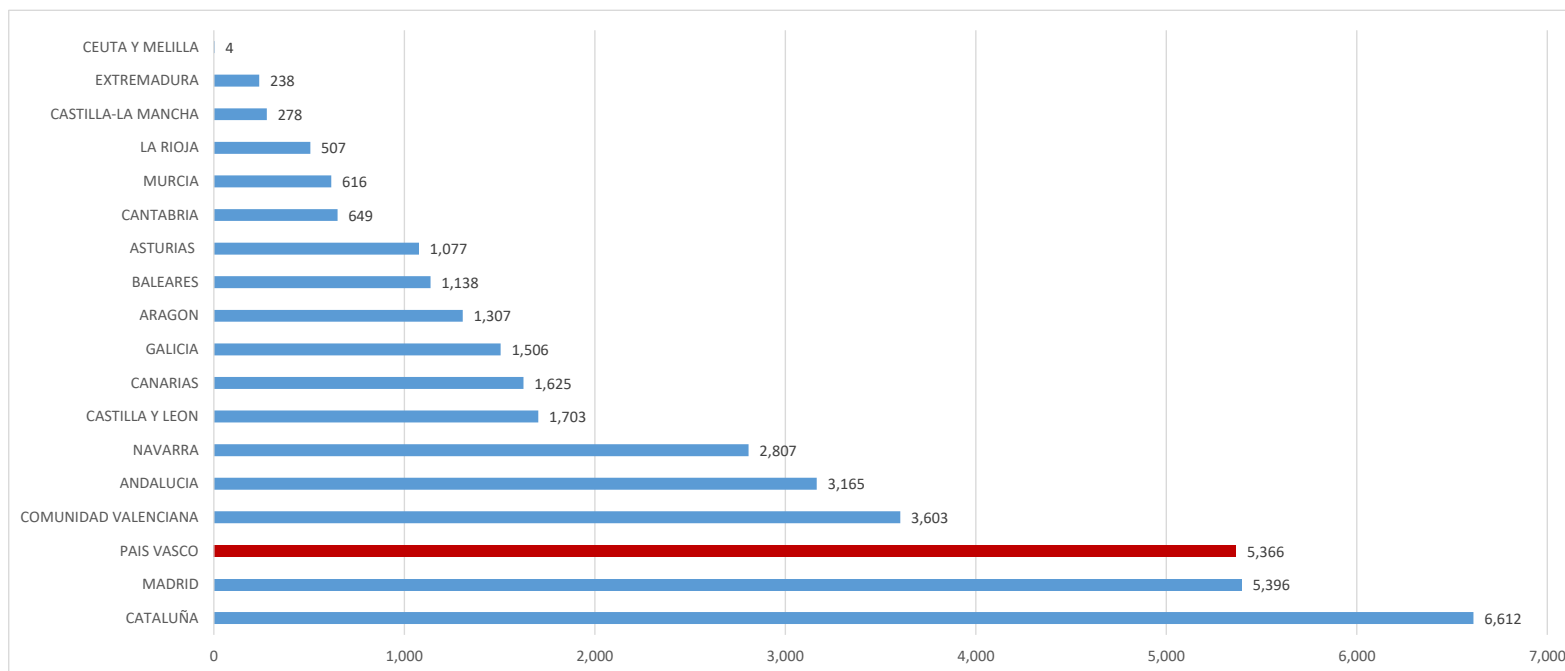

INSCRIPCIONES POR COMUNIDADES AUTÓNOMAS . AÑO 2022

FUENTE: Registro Nacional de Instrucciones Previas (RNIP). Enero 2023

INSCRIPCIONES POR CADA 1.000 HABITANTES POR COMUNIDADES AUTÓNOMAS. AÑO 2022

FUENTE: Registro Nacional de Instrucciones Previas (RNIP). Enero 2023

INSCRIPCIONES TOTALES POR COMUNIDAD AUTÓNOMA HASTA ENERO DEL 2023

FUENTE: Registro Nacional de Instrucciones Previas (RNIP). Enero 2023

INSCRIPCIONES TOTALES POR CADA 1.000 HABITANTES POR COMUNIDADES AUTÓNOMAS HASTA ENERO DEL 2023