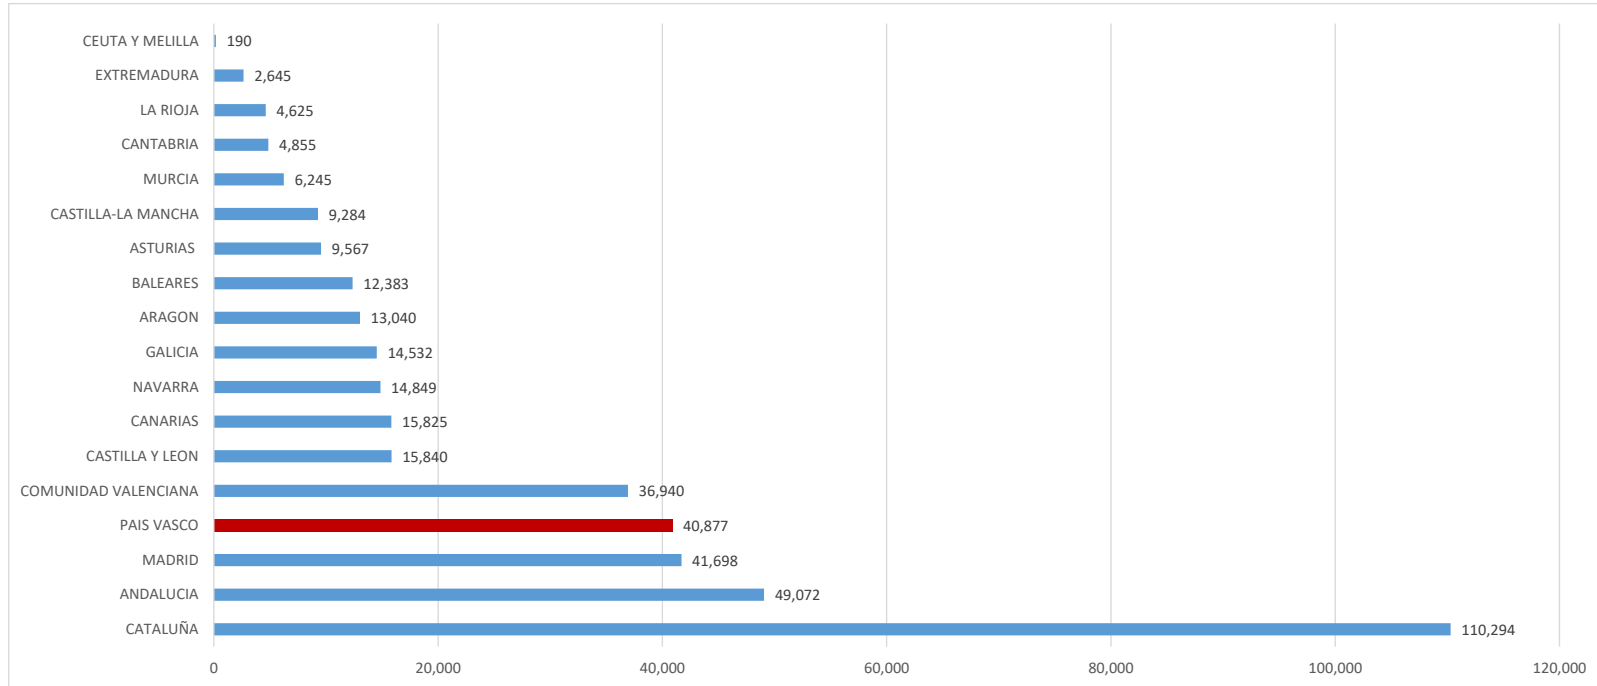

INSCRIPCIONES POR COMUNIDADES AUTÓNOMAS . AÑO 2022

FUENTE: Registro Nacional de Instrucciones Previas (RNIP). Enero 2023

INSCRIPCIONES POR CADA 1.000 HABITANTES POR COMUNIDADES AUTÓNOMAS. AÑO 2022

FUENTE: Registro Nacional de Instrucciones Previas (RNIP). Enero 2023

INSCRIPCIONES TOTALES POR COMUNIDAD AUTÓNOMA HASTA ENERO DEL 2023

FUENTE: Registro Nacional de Instrucciones Previas (RNIP). Enero 2023

INSCRIPCIONES TOTALES POR CADA 1.000 HABITANTES POR COMUNIDADES AUTÓNOMAS HASTA ENERO DEL 2023