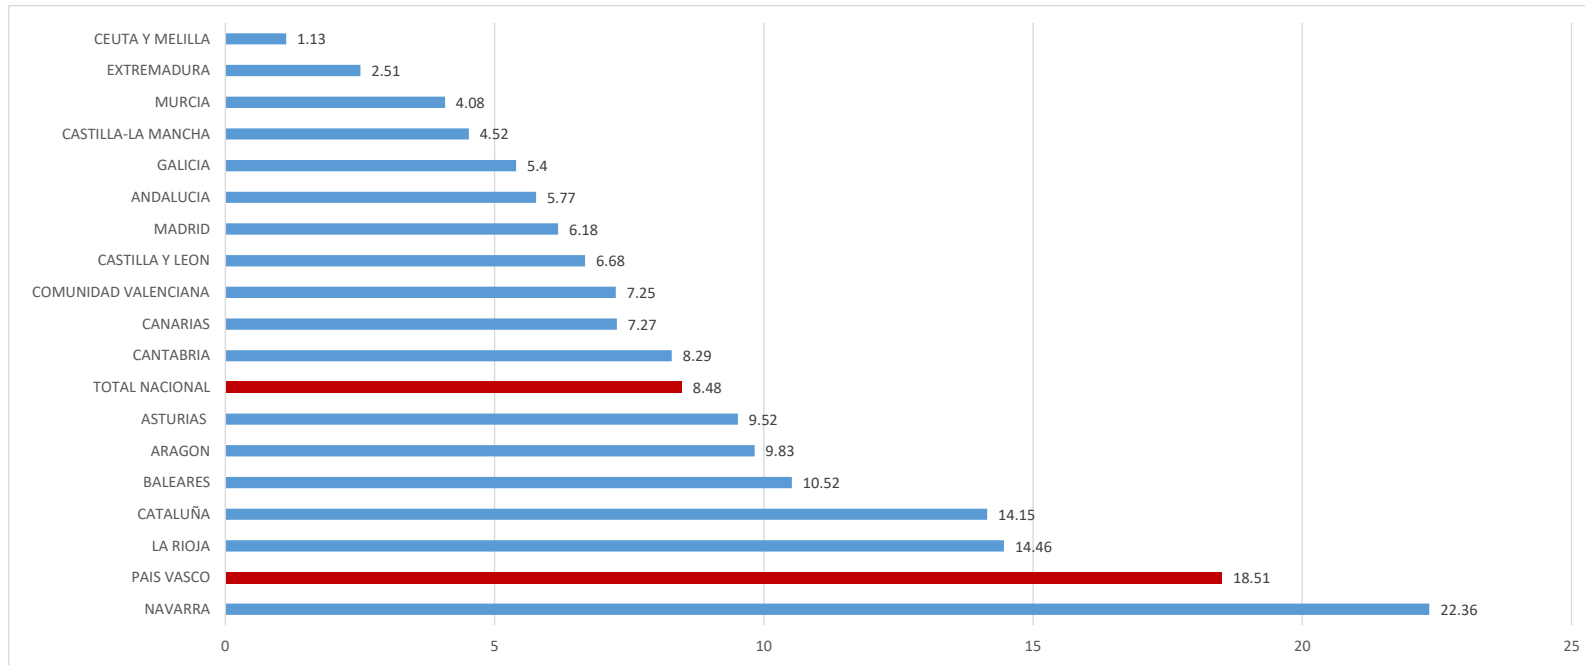

INSCRIPCIONES POR COMUNIDADES AUTÓNOMAS . AÑO 2022

FUENTE: Registro Nacional de Instrucciones Previas (RNIP). Enero 2023

INSCRIPCIONES POR CADA 1.000 HABITANTES POR COMUNIDADES AUTÓNOMAS. AÑO 2022

FUENTE: Registro Nacional de Instrucciones Previas (RNIP). Enero 2023

INSCRIPCIONES TOTALES POR COMUNIDAD AUTÓNOMA HASTA ENERO DEL 2023

FUENTE: Registro Nacional de Instrucciones Previas (RNIP). Enero 2023

INSCRIPCIONES TOTALES POR CADA 1.000 HABITANTES POR COMUNIDADES AUTÓNOMAS HASTA ENERO DEL 2023