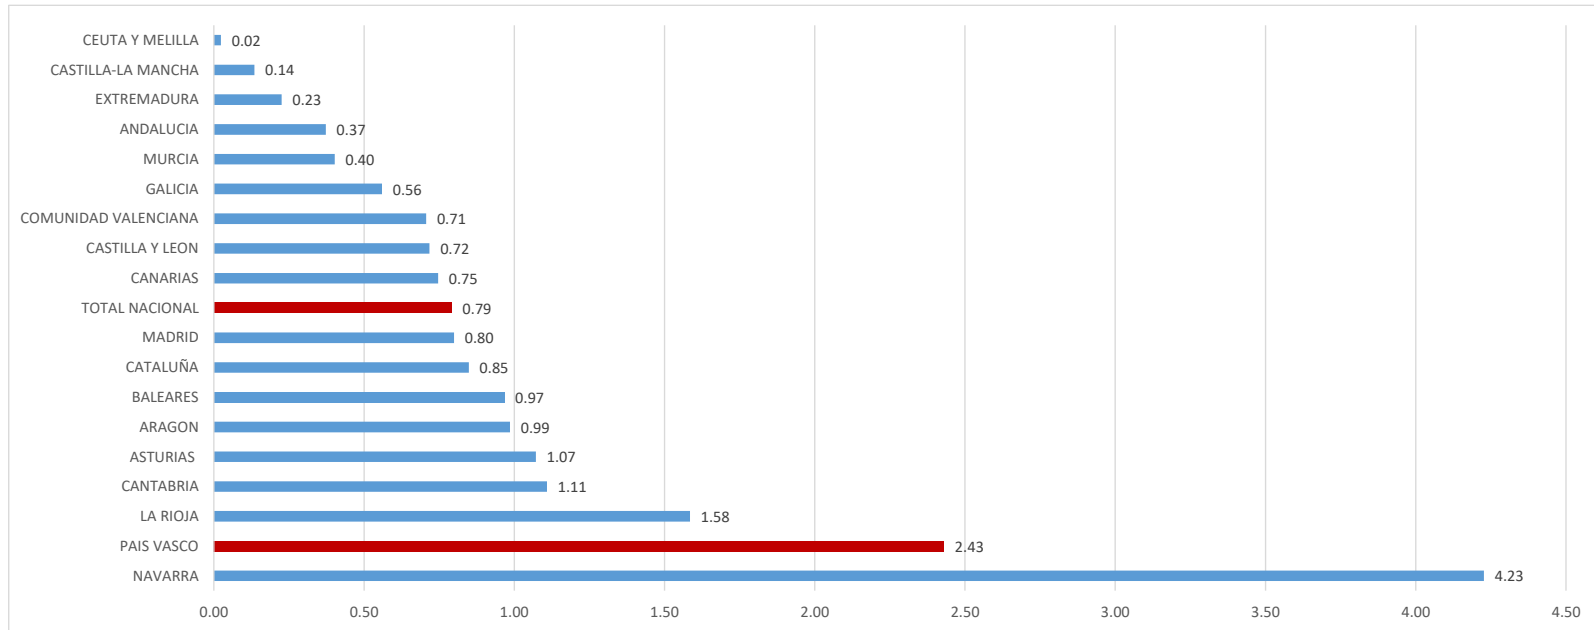

INSCRIPCIONES POR COMUNIDADES AUTÓNOMAS . AÑO 2022

FUENTE: Registro Nacional de Instrucciones Previas (RNIP). Enero 2023

INSCRIPCIONES POR CADA 1.000 HABITANTES POR COMUNIDADES AUTÓNOMAS. AÑO 2022

FUENTE: Registro Nacional de Instrucciones Previas (RNIP). Enero 2023