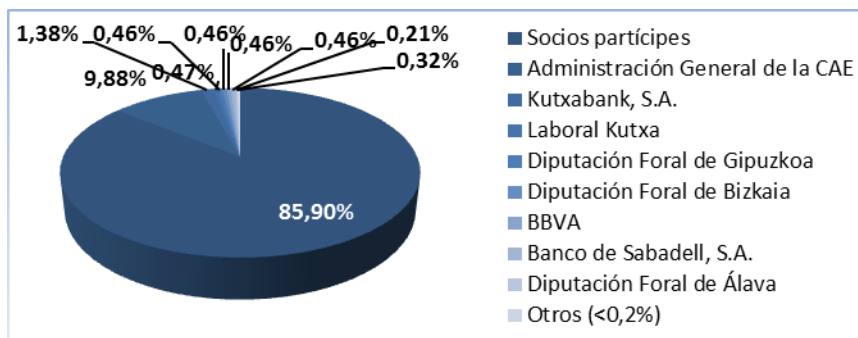

Composición del Capital Social suscrito y desembolsado

El desglose del capital social suscrito y desembolsado por los socios partícipes y los protectores (detallados) es el siguiente:

Socios partícipes	85,90%
Socios protectores:	
Administración General de la CAE	9,88%
Kutxabank, S.A.	1,38%
Laboral Kutxa	0,47%
Diputación Foral de Gipuzkoa	0,46%
Diputación Foral de Bizkaia	0,46%
BBVA	0,46%
Banco de Sabadell, S.A.	0,46%
Diputación Foral de Álava	0,21%
Otros (<0,2%)	0,32%

Principales magnitudes económico-financieras del ejercicio

Activo total	152.242 miles de €
Patrimonio neto	56.116 miles de €
Importe neto de la cifra de negocios	7.243 miles de €
Nº medio de empleados	67

Domicilio Social

Paseo Mikeletegi, 50 - 20009 Donostia-San Sebastián (Gipuzkoa).

Sitio web

www.elkargi.es