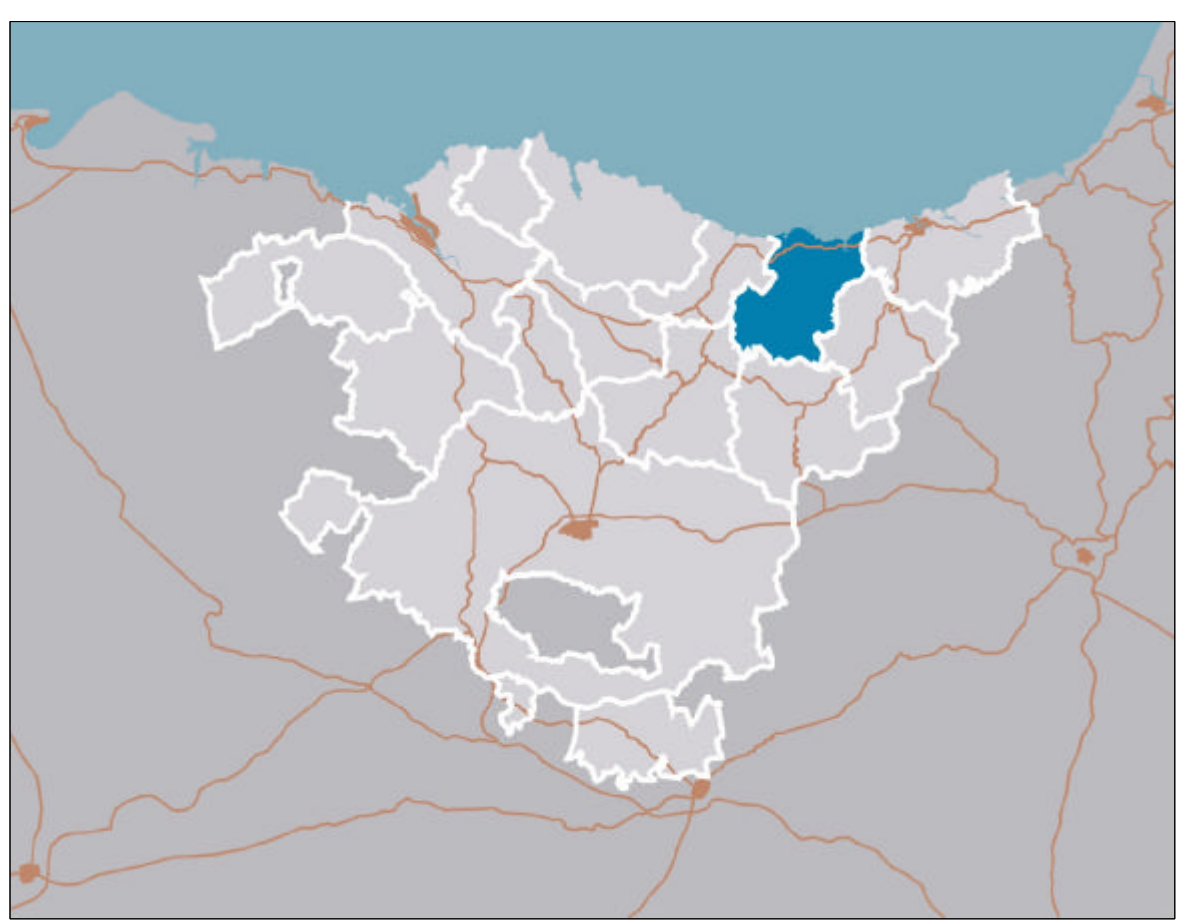

- EREMU FUNKZIONALAREN MUGA LIMITE DE AREA FUNCIONAL
- HIRI ESPARRU GARATUAK AMBITOS URBANOS DESARROLLADOS
- HIRIGUNE FINATUAK - NUCLEOS URBANOS CONSOLIDADOS
 - LANDA ASENTAMENU BARREIATUAK - ASENTAMIENTOS RURALES DISEÑADOS
- GARAPEN BERRIKO LEHENTASUNENKOKO EREMIUAK AREAS PREFERENTES DE NUEVO DESARROLLO
- BIZITEGI GARAPENA: DENTISTATE HANDIA - DESARROLLO RESIDENCIAL: ALTA DENSIDAD
 - BIZITEGI GARAPENA: DENTISTATE TXIKIA - DESARROLLO RESIDENCIAL: BAJA DENSIDAD

PLAN TERRITORIAL PARCIAL
ZARAUTZ-AZPEITIA
(UROLA KOSTA)
 LURRALDE ZATIKO PLANA
 FEBRERO 2009ko OGIKALA

IL ORDENAZIOA
 IL ORDENACION
 II.5 HIRI-ASENTAMENDUAK
 II.5.1 ASENTAMIENTOS URBANOS
PLANO II.5.1 PLANO A
BIZITEGI LURZORUAUK
SUELOS RESIDENCIALES
 ESCALA 1:100.000 (ESKALA)