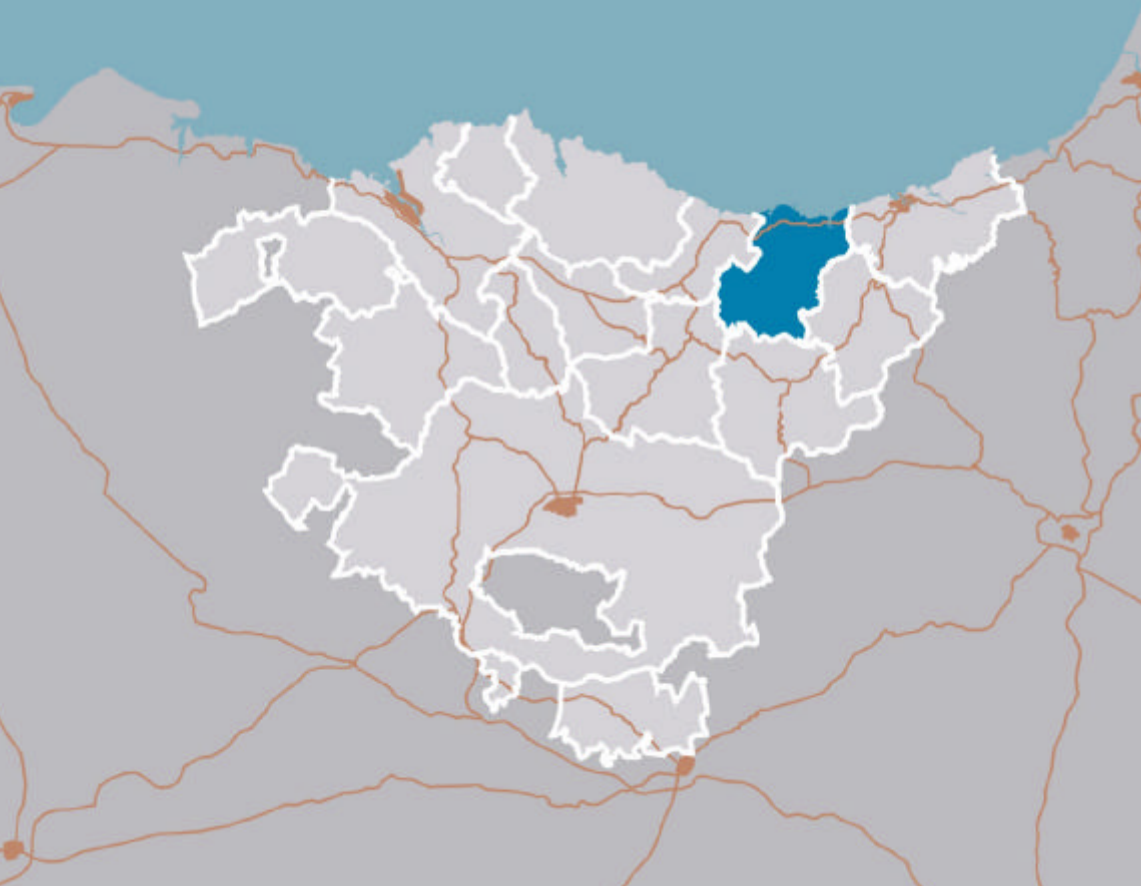

ESPARRUAREN MUGAPENA ——— DELIMITACION DEL AMBITO

**PLAN TERRITORIAL PARCIAL
 ZARAUTZ-AZPEITIA
 (UROLA KOSTA)
 LURRALDE ZATIKO PLANA**
 FEBRERO 2009KO OTSAILA

PLANO I.6 PLANO A
INGURUNE FISIKOAREN KOKAPENA
 (Plano Hipsometricoa)
SITUACION DEL MEDIO FISICO
 (Plano Hipsometrico)
 ESCALA 1:30.000 ESKALA
 EQUIPO REDACTOR
 SANTIAGO PERALBA, Arquitecto; MARI ARRIARANBENA, Arquitecta; CARMEN SEGUIOLA, Geografa.