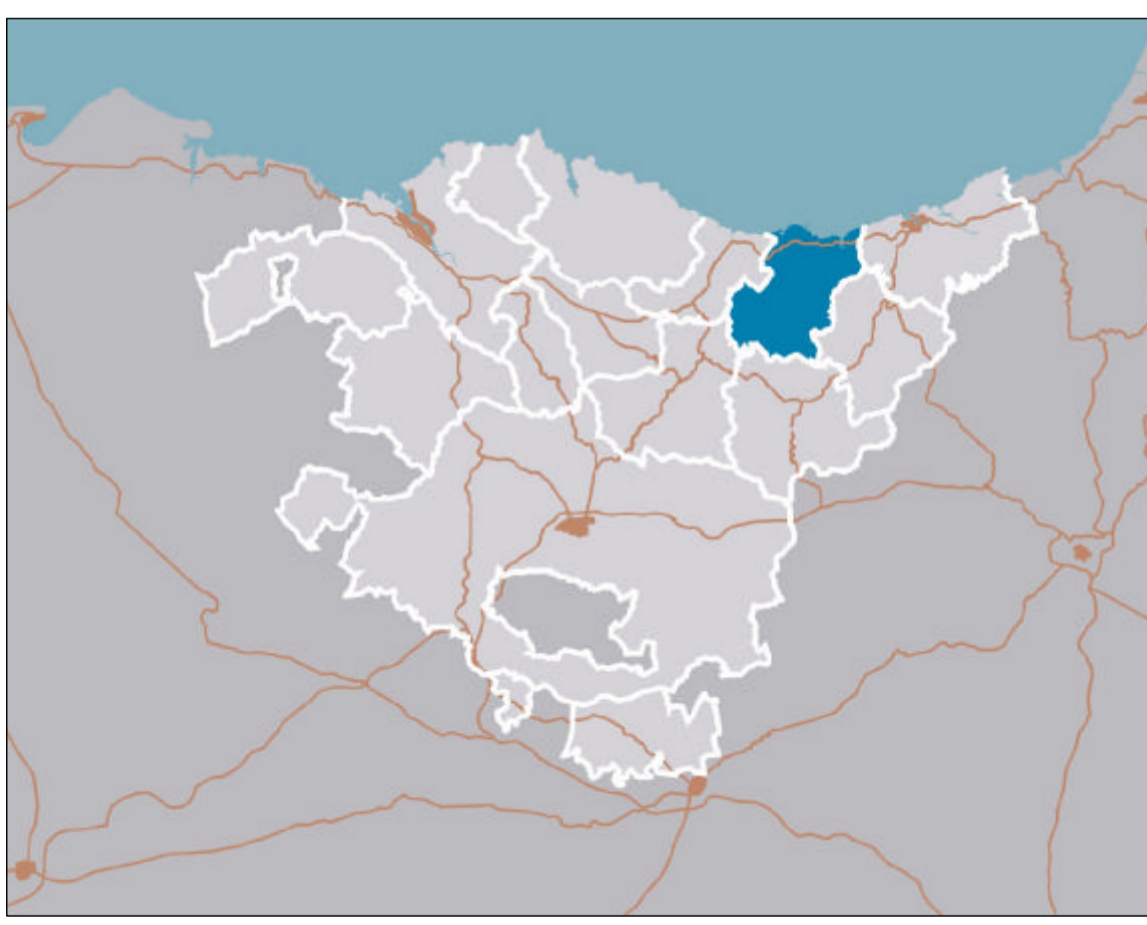

- EREMU FUNZIONALAREN MUGA LIMITE DE AREA FUNCIONAL
- HIRI ETA URBANIZAGARRI LURZORUA, INDIARREZ DAGOEN PLANOTIAZ DETERMINATZEN ARIKIDENA SUELO URBANO Y URBANIZABLE SEGUN EL PLANAMIENTO GENERAL VIGENTE
- BABESTUTAKO NATURA ESPAZIOAK ETA LANDATAR PARKEAK ESPACIOS NATURALES PROTEGIDOS Y PARQUES RURALES

PLAN TERRITORIAL PARCIAL
ZARAUTZ-AZPEITIA
(UROLA KOSTA)
LURRALDE ZATIKO PLANA
 FEBRERO 2006KO OTSKALA

L INFORMAZIOA
 L INFORMACION
PLANO I.4 PLANO A
HIRI ASENTAMENDUEN, BABESTUTAKO NATURA-ESPAZIOEN
ETA LANDA-PARKEEN KOKAPENA
SITUACION DE LOS ASENTAMIENTOS URBANOS,
DE LOS ESPACIOS NATURALES PROTEGIDOS Y
DE LOS PARQUES RURALES
 ESCALA 1:30.000 ESCALA