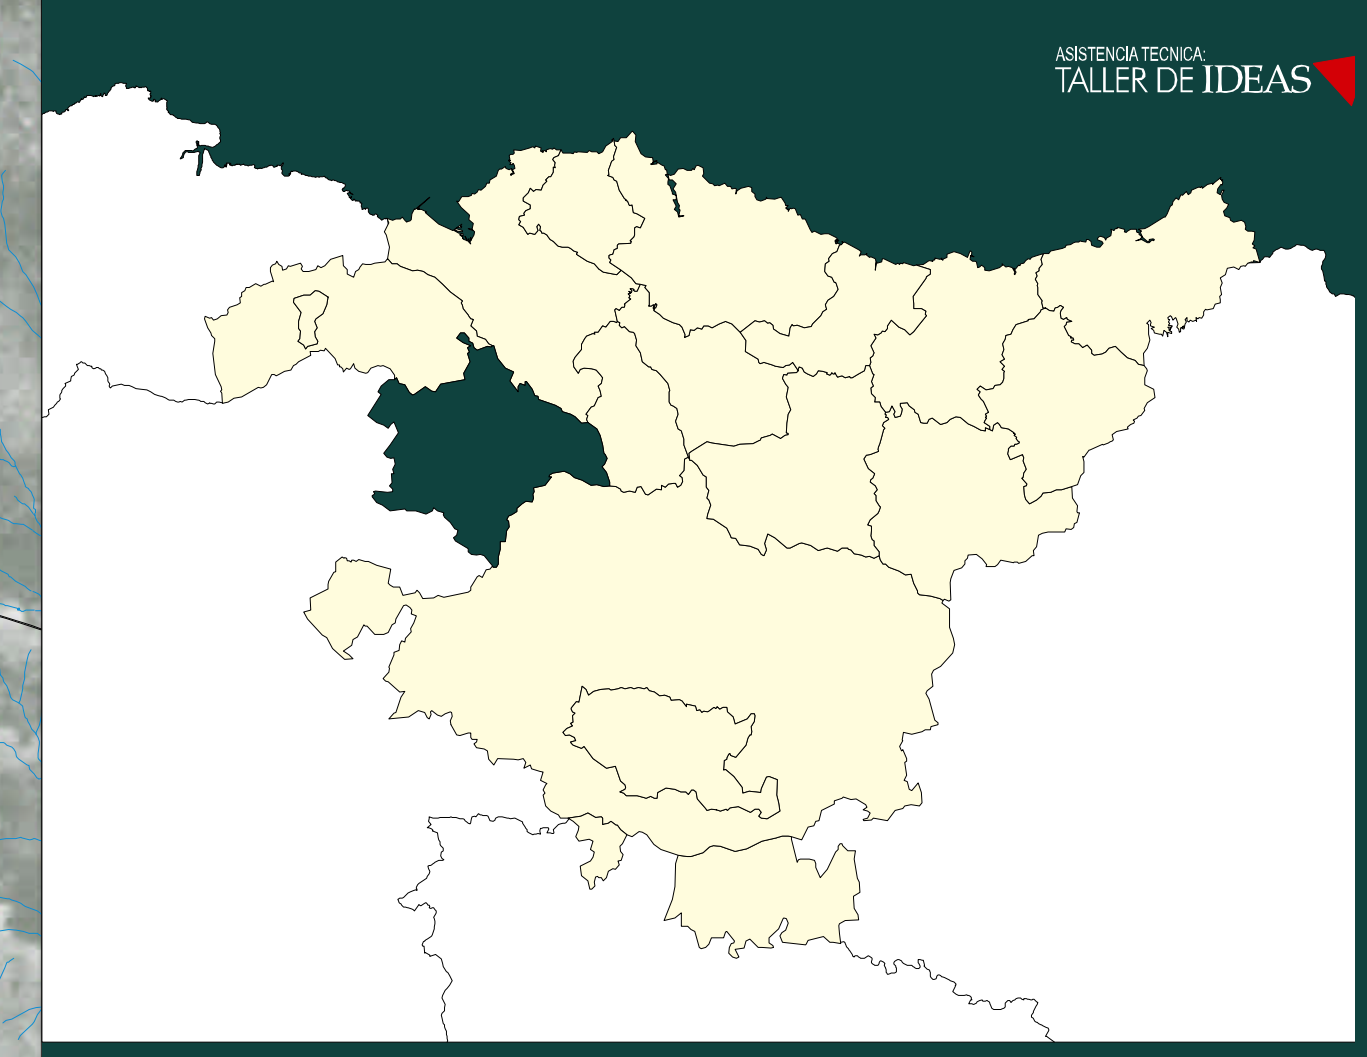

PLANGINTZA IRIZPIDE OROKORRAK ETA ESKU-HARTZE ESTRATEGIKOAK

-  **HIRI BIRGAITZEKO ERAGIKETAK**
Llodio: hiri-berritze eragiketa-pilotua
Amurrio: eskualde-zentraltasun berria
Urduña-Orduna: hiri ekologikoa
-  **ERAGIKETA BEREZIAK LURRALDERAKO SARGUNEETAN**
Añes
Delikal
Urigoiti
Gallartu
-  **KULTUR ONDAREA BABESTEKO ESKU HARTZEAK**
Urduña-Ordunako alde zaharra
Artziniegako alde zaharra
Orozkoako alde zaharra
-  **HIRI SUSTAPENEN ESKU HARTZE ESTRATEGIKOAK**
Llodio: parke zentrala
Urduña-Orduna: lorategi-hiria - enpresaguneak
Urduña-Orduna: hiri lineala
-  **HIRI ZENTRALTASUNEN ARDATZAK**
-  **HIRIARTEKO ARTIKULAZIO ARDATZAK**
-  **NERBIOIEN PARKE LINEALA (NPL)**
Ondo zaindutako landarediko eremuak
-  **Olgeta intentsiboko eremuak**

LAZP Lau dioiko Eskualde Egiturako Lurraldearen Antolamendurako Zatik Plan
PTP Plan Territorial Parcial del Area Funcional de Llodio

BEHIN BETIKO ONESPENENKO TESTUAREN KARTOGRAFIA
 5. PLANGINTZA IRIZPIDE OROKORRAK ETA ESKU-HARTZE ESTRATEGIKOAK

Eskala: 1 / 50.000
 2005eko Urtarrila