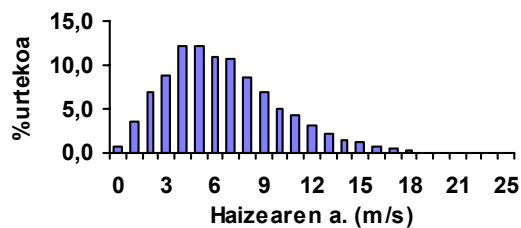

Kokalekua
28. Toloño-Cantabria

Beste AAEEkin mugakideak **Sí**
Errioxa

Vm Haizea
7 m/seg

Lurraldea	Area funtzionala	Lurralde eremua
Álava	Álava Central	Peñacerrada-Urizaharra
		Bernedo
Laguardia	Laguardia	Samaniego
		Laguardia
		Lagran
		Labastida

1. Identifikatutako lerroakadurak

Lerrokadura	Luzera (km)		Atzera botatako potentziala (EAE)			Ingurumen irizpideak				Lerrokadura onargarriak
	Guztira	EAEn	Teknikoa	Ingurumena	%	1.1 BN	1.2 Aisigun	1.3 Hegaztiak	1.4 Zuhaitzak	
1	22,0	22,0	22,0	0,0	100,0	0,0	0,0	0,0	0,0	0,0
Guztira	22,0	22,0	22,0	0,0	100,0	0,0	0,0	0,0	0,0	0,0

1.1. Abiaduren banaketa. Maiztasuna

1.2. Koordenatuak

	UTM x	UTM y
Mínimoa	519.455	4.715.804
Máximoa	538.974	4.719.256