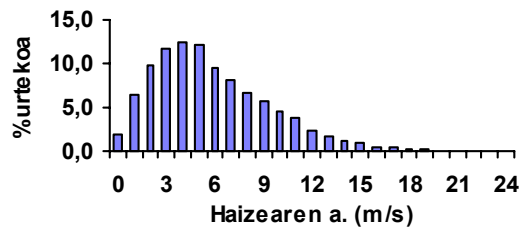

Kokalekua
5. Izarraitz

Beste AAEEkin mugakideak **No**

Vm Haizea
6,3 m/seg

Lurraldea	Area funtzionala	Lurralde eremua
Gipuzkoa	Zarautz-Azpeitia	Azpeitia
		Azkoitia

1. Identifikatutako lerroakurak

Lerrokadura	Luzera (km)		Atzera botatako potentziala (EAE)			Ingurumen irizpideak				Lerrokadura onargarriak
	Guztira	EAE n	Teknikoa	Ingurumena	%	1.1 BN	1.2 Aisigun	1.3 Hegaztiak	1.4 Zuhaitzak	
1	1,9	1,9	1,9	0,0	100,0	0,0	0,0	0,0	0,0	0,0
2	0,9	0,9	0,9	0,0	100,0	0,0	0,0	0,0	0,0	0,0
Guztira	2,8	2,8	2,8	0,0	100,0	0,0	0,0	0,0	0,0	0,0

1.1. Abiaduren banaketa. Maiztasuna

1.2. Koordenatuak

	UTM x	UTM y
Mínimoa	555.807	4.783.334
Máximoa	558.653	4.784.437