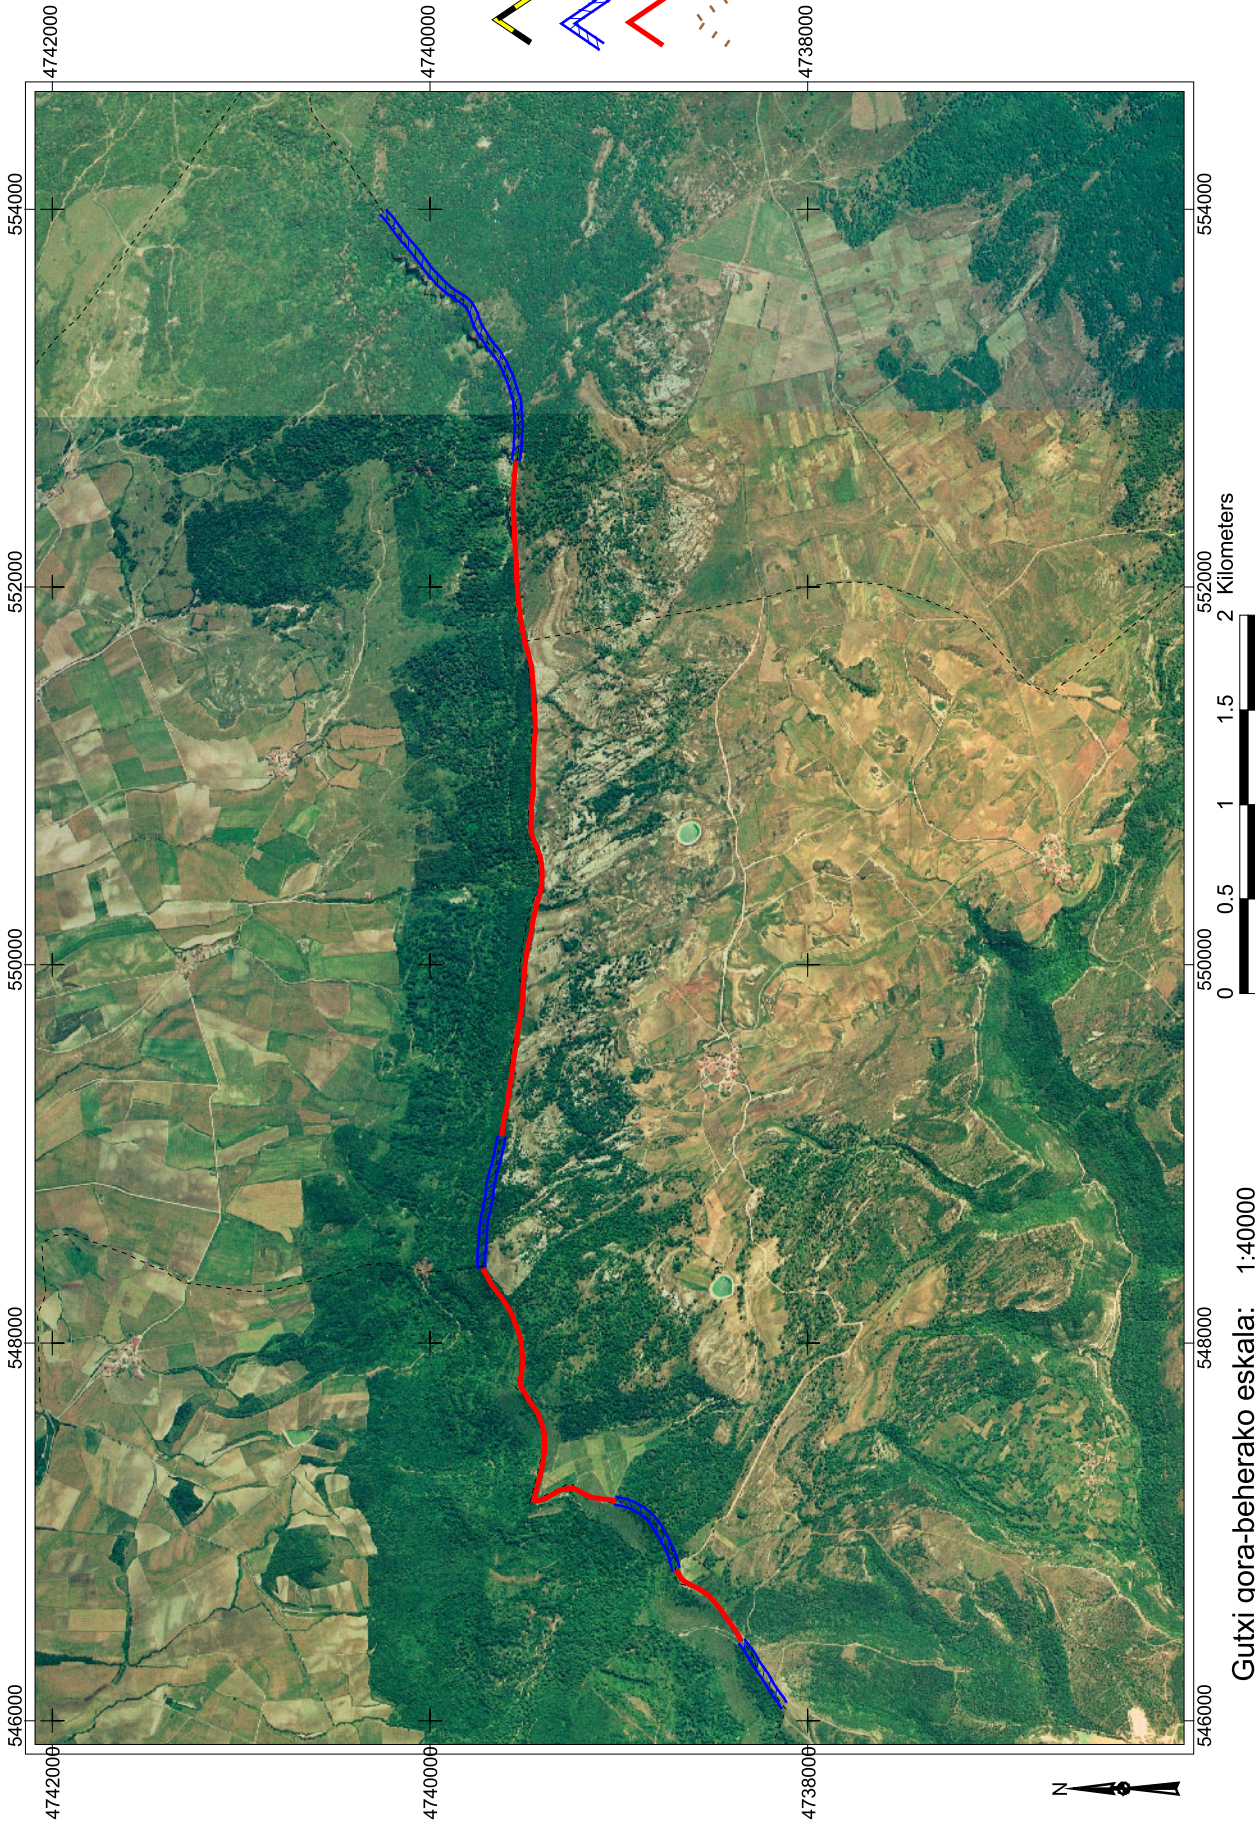

# 24. MONTES DE ITURRIETA

Gutxi gora-beherako eskala: 1:40000

Behin betiko onarpena  
Ortofotomapak: 24