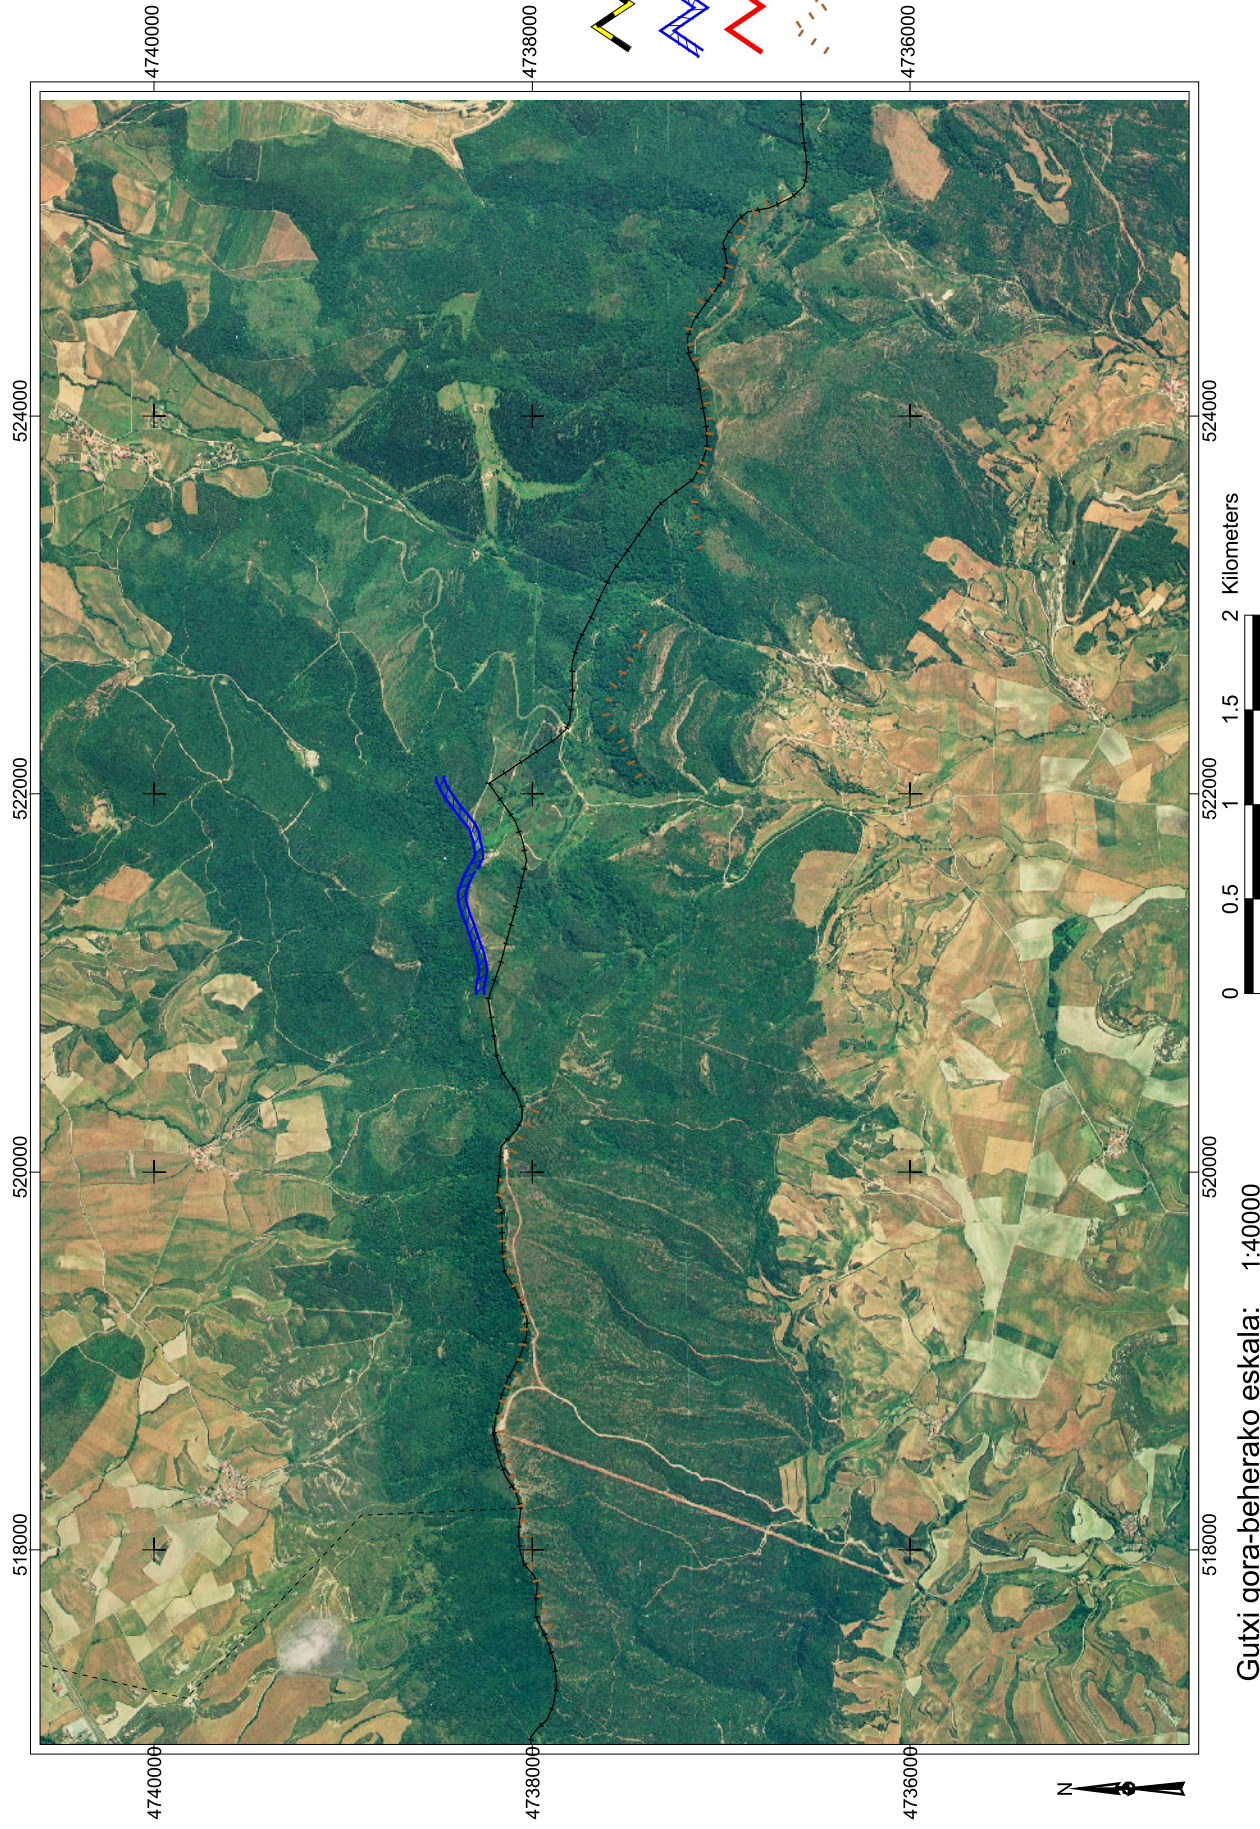

# 21. MONTES DE VITORIA

Gutxi gora-beherako eskala: 1:40000

Behin betiko onarpena  
Ortofotomapak: 21