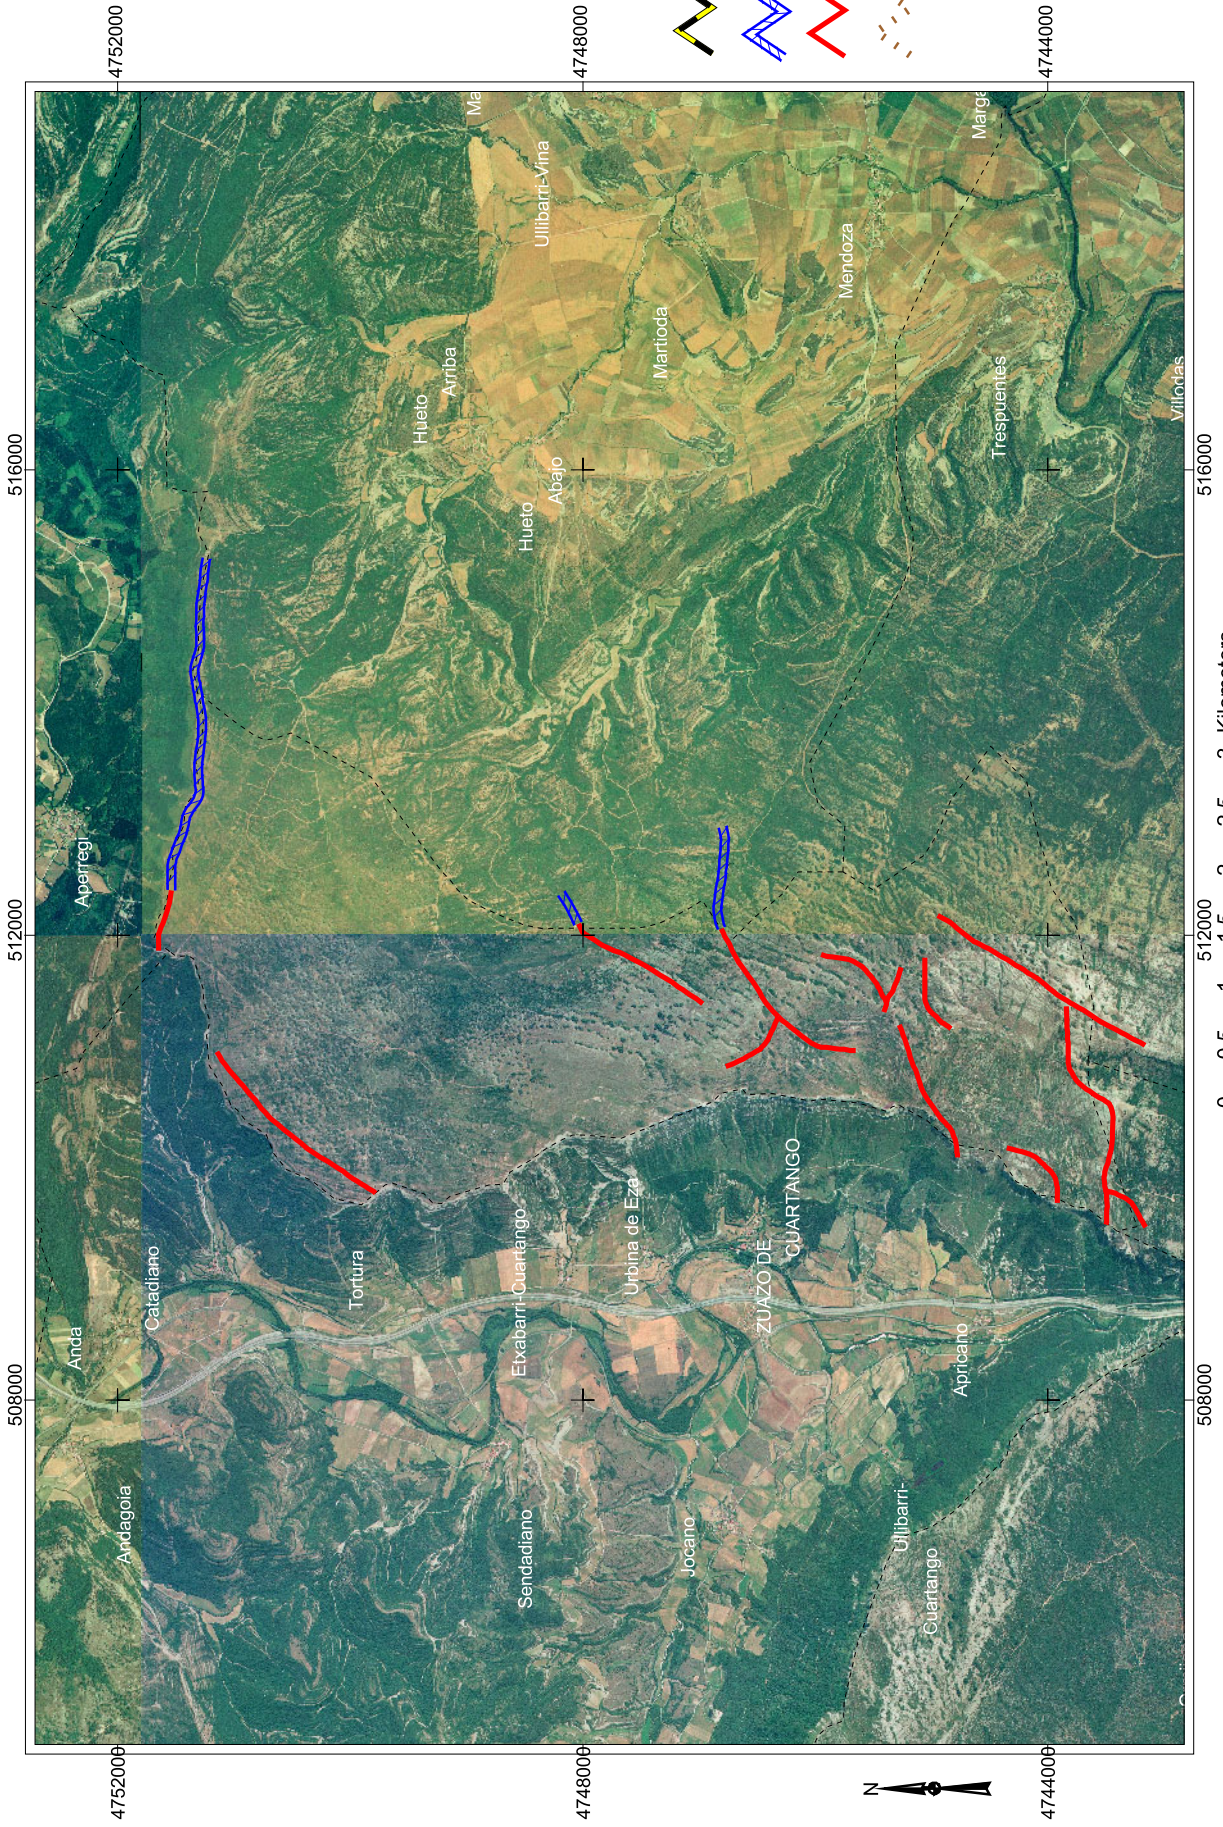

# 20. BADAIA

Gutxi gora-beherako eskala: 1:65000

Behin betiko onarpena  
Ortofotomapak: 20