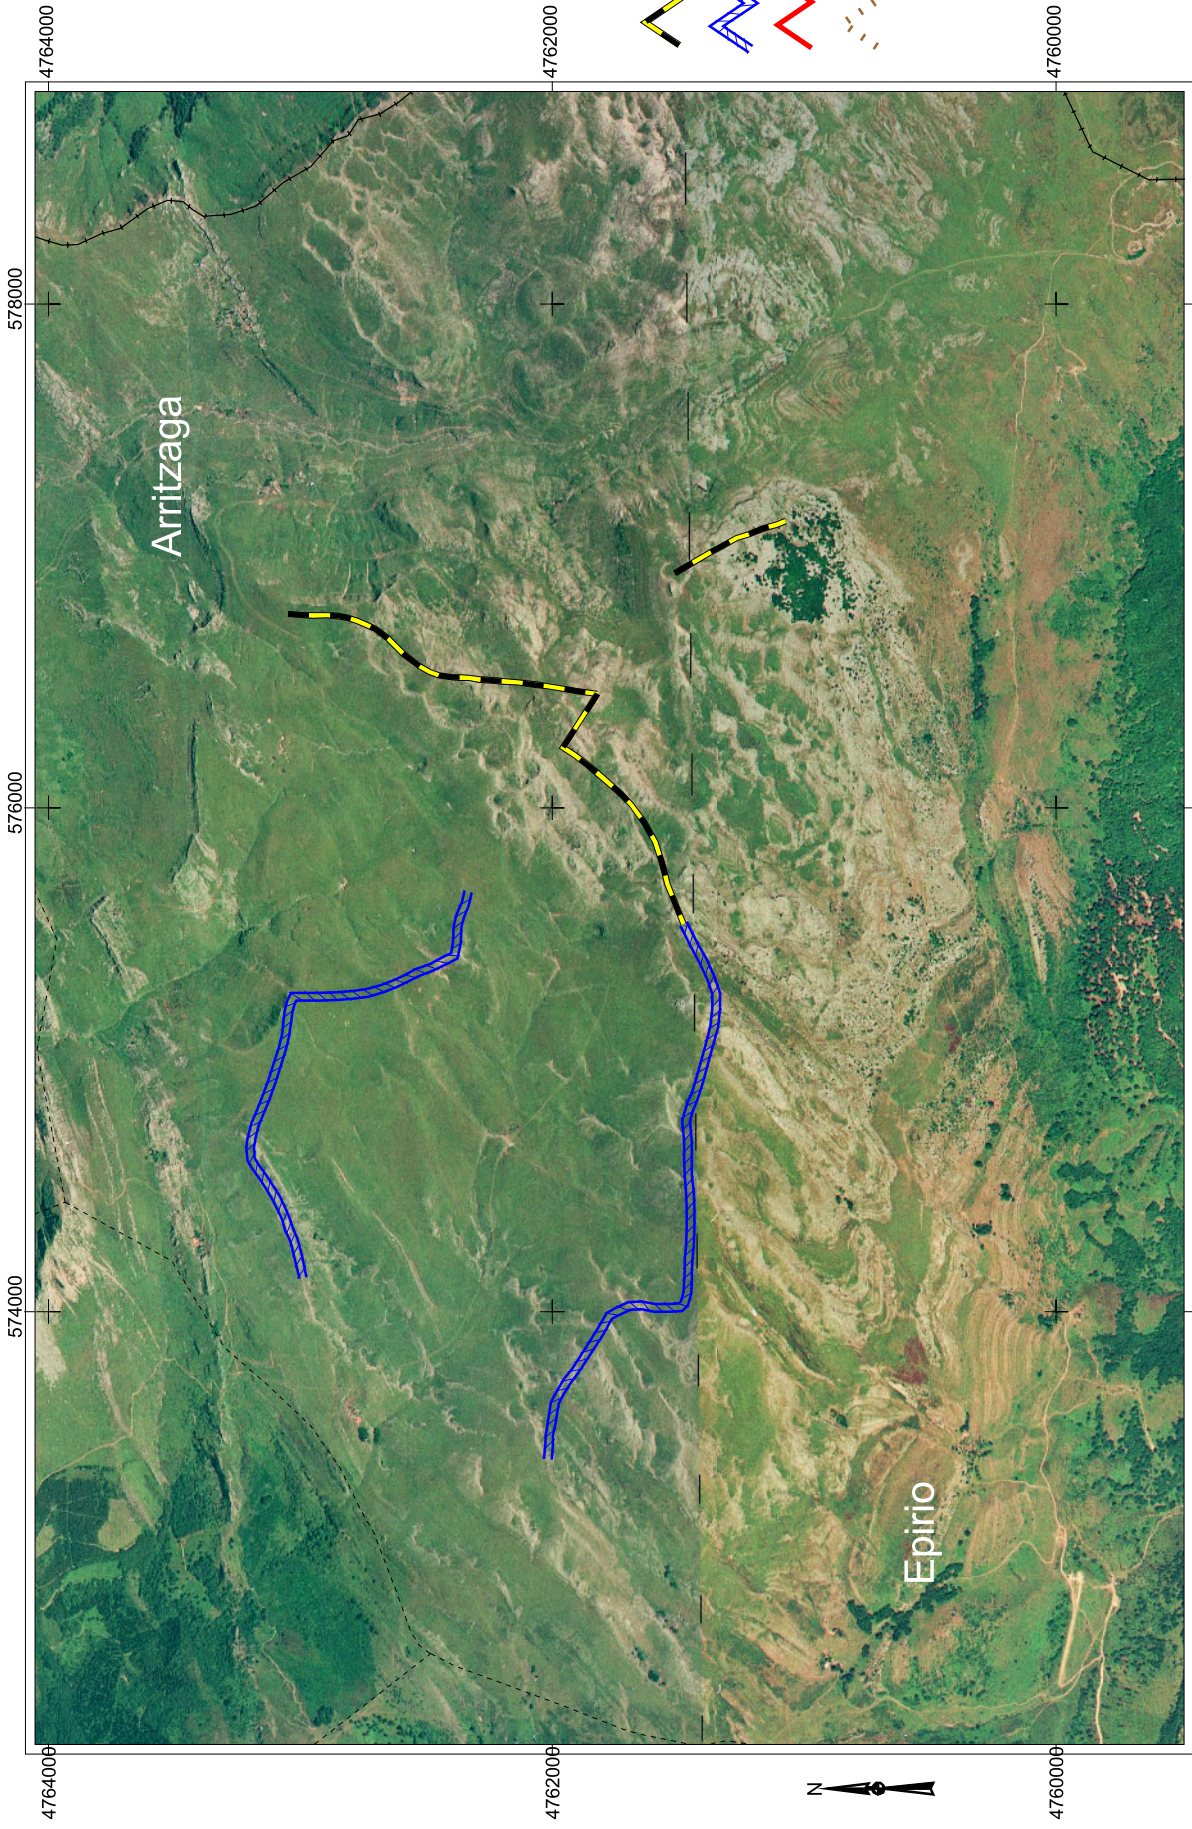

16. ARALAR

Gutxi gora-beherako eskala: 1:30000

Behin-betiko onarpena
Ortofotomapak: 16