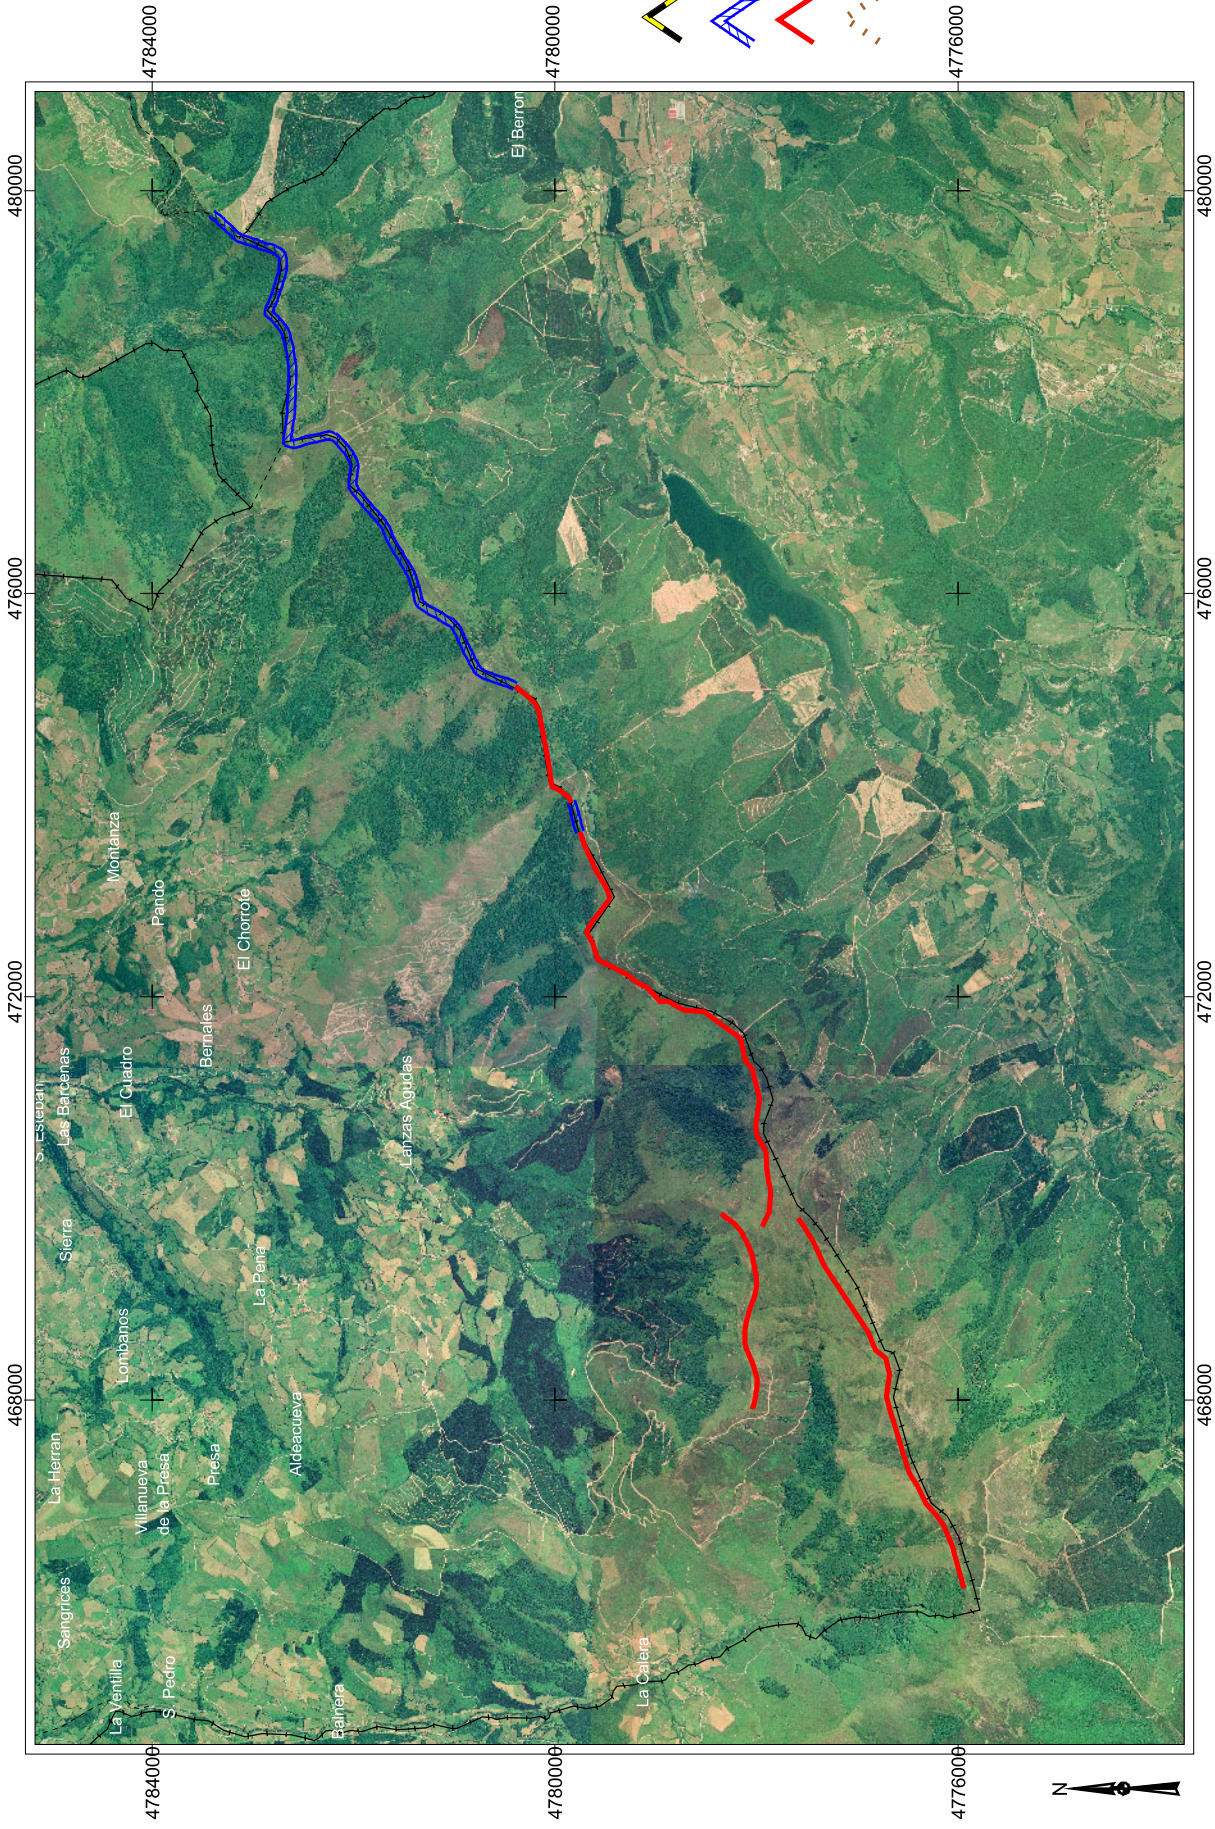

# 1. ORDUNTE

Gutxi gora-beherako eskala: 1:75000

Behin betiko onarpena  
Ortofotomapak: 1