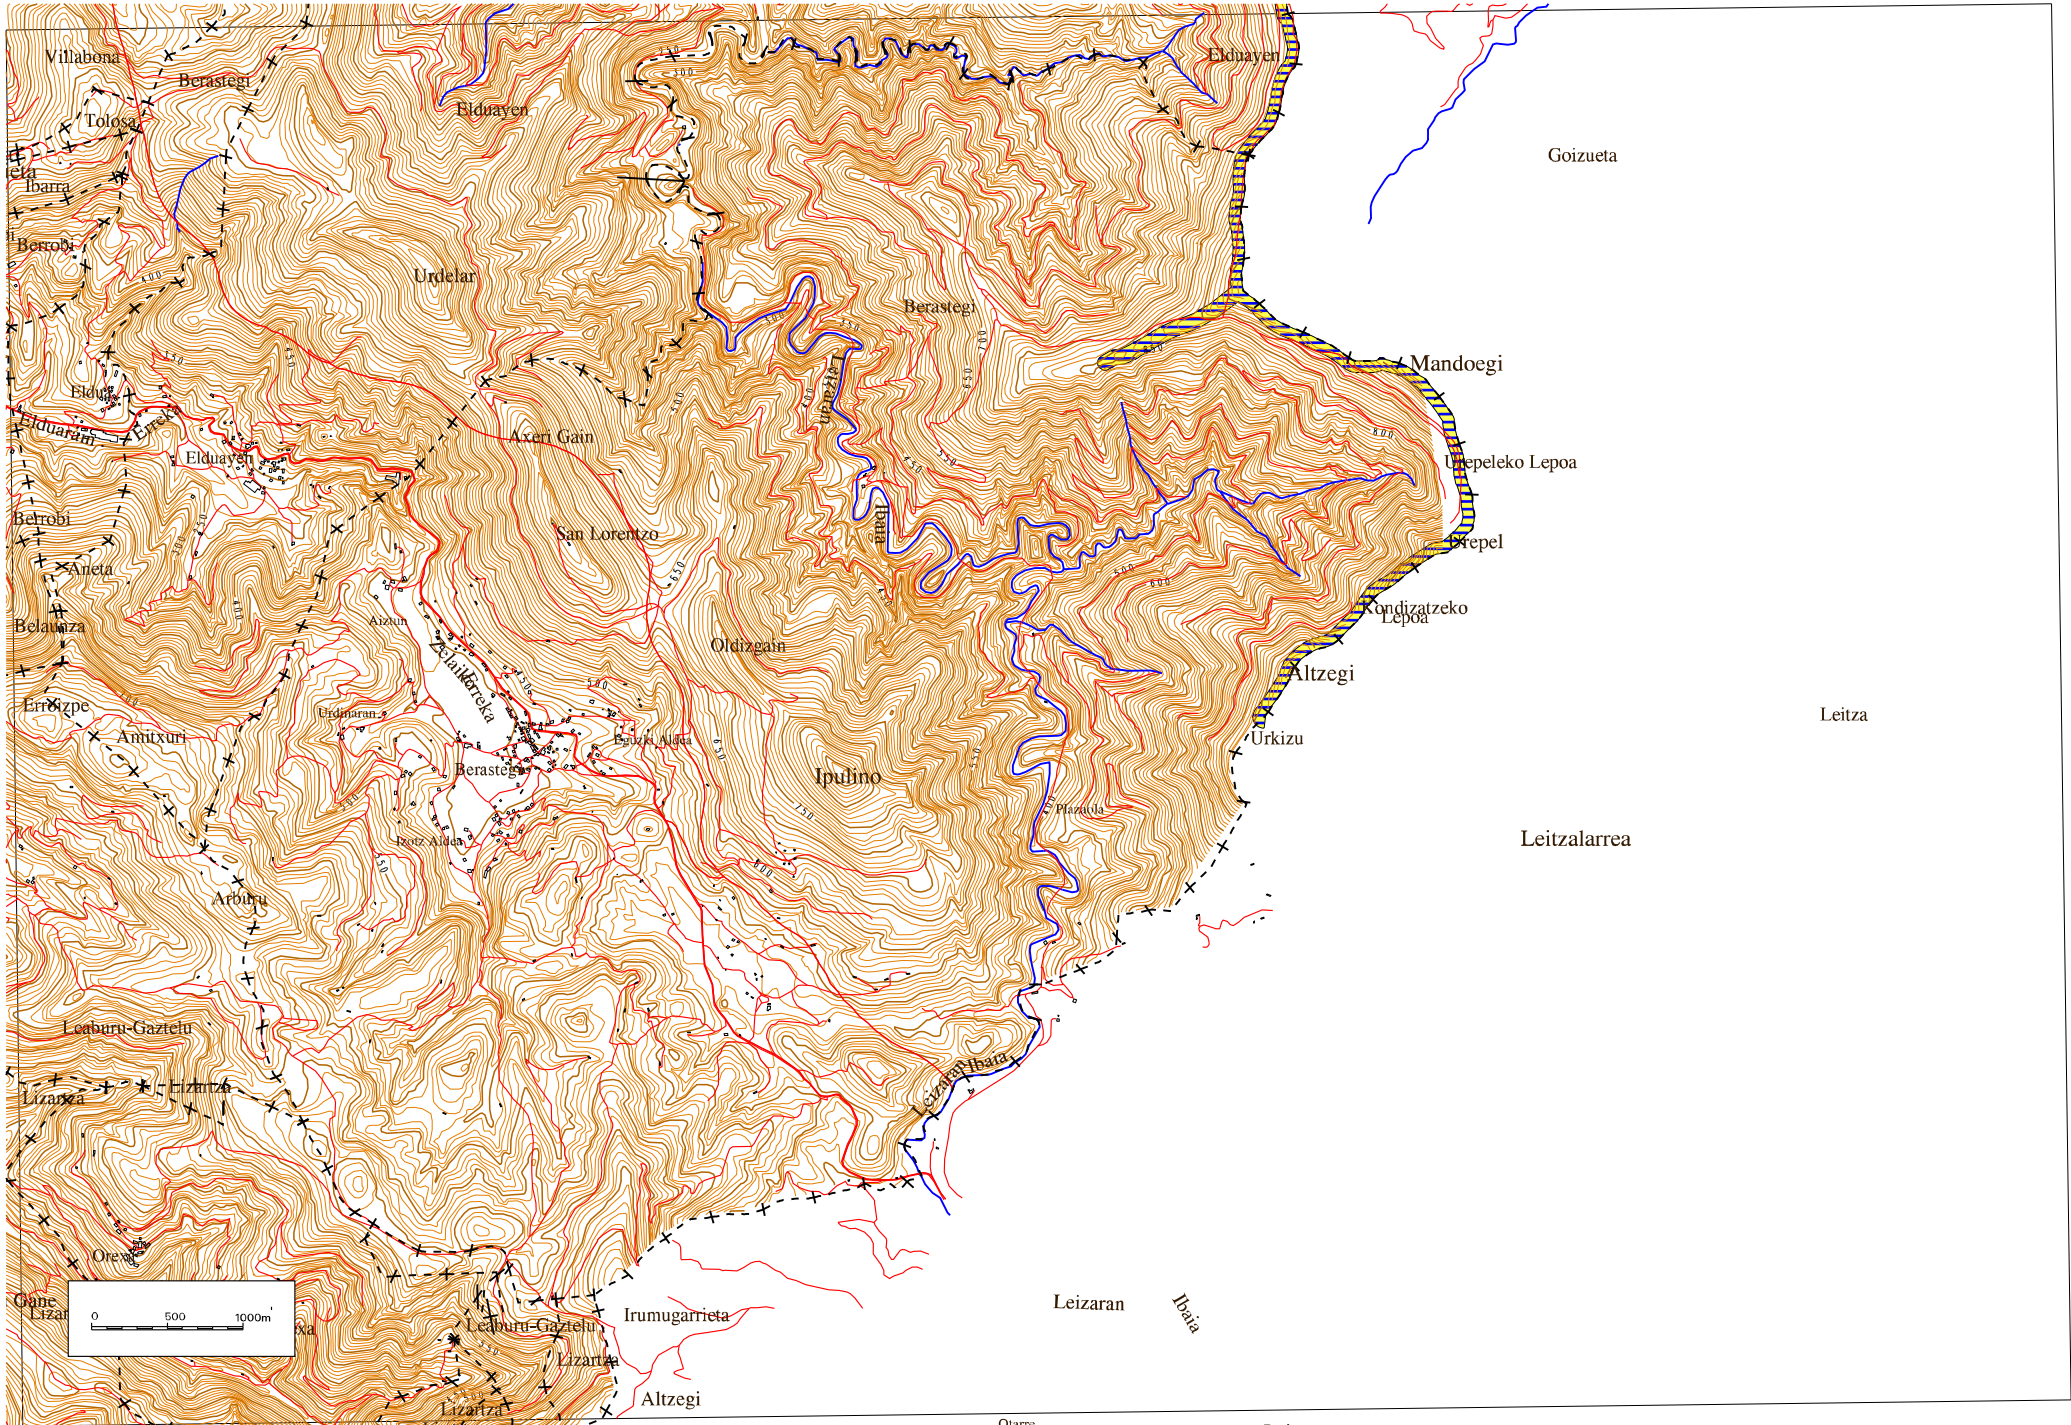

## Plan Territorial Sectorial de la Energia Eolica en la Comunidad Autonoma del Pais Vasco

Behin betiko Onarpen Dokumentua/Documento de Aprobacion Definitiva

Ordenazio Planoa/Plano de Ordenacion

Kokalekua/Emplazamiento: MANDOEGI

Orria/Hoja: 89-II

Kokalekuaren eremua:  
Emplazamiento:

Data/Fecha:  
Maiatza, 2002

Goizueta

Mandoegi

Urepeleko Lepoa

Brepel

Kondizatzeke Lepoa

Altzegi

Urkizu

Leitza

Leizalarrea

Leizaran

Ibañeta

Irumugarrieta

Altzegi