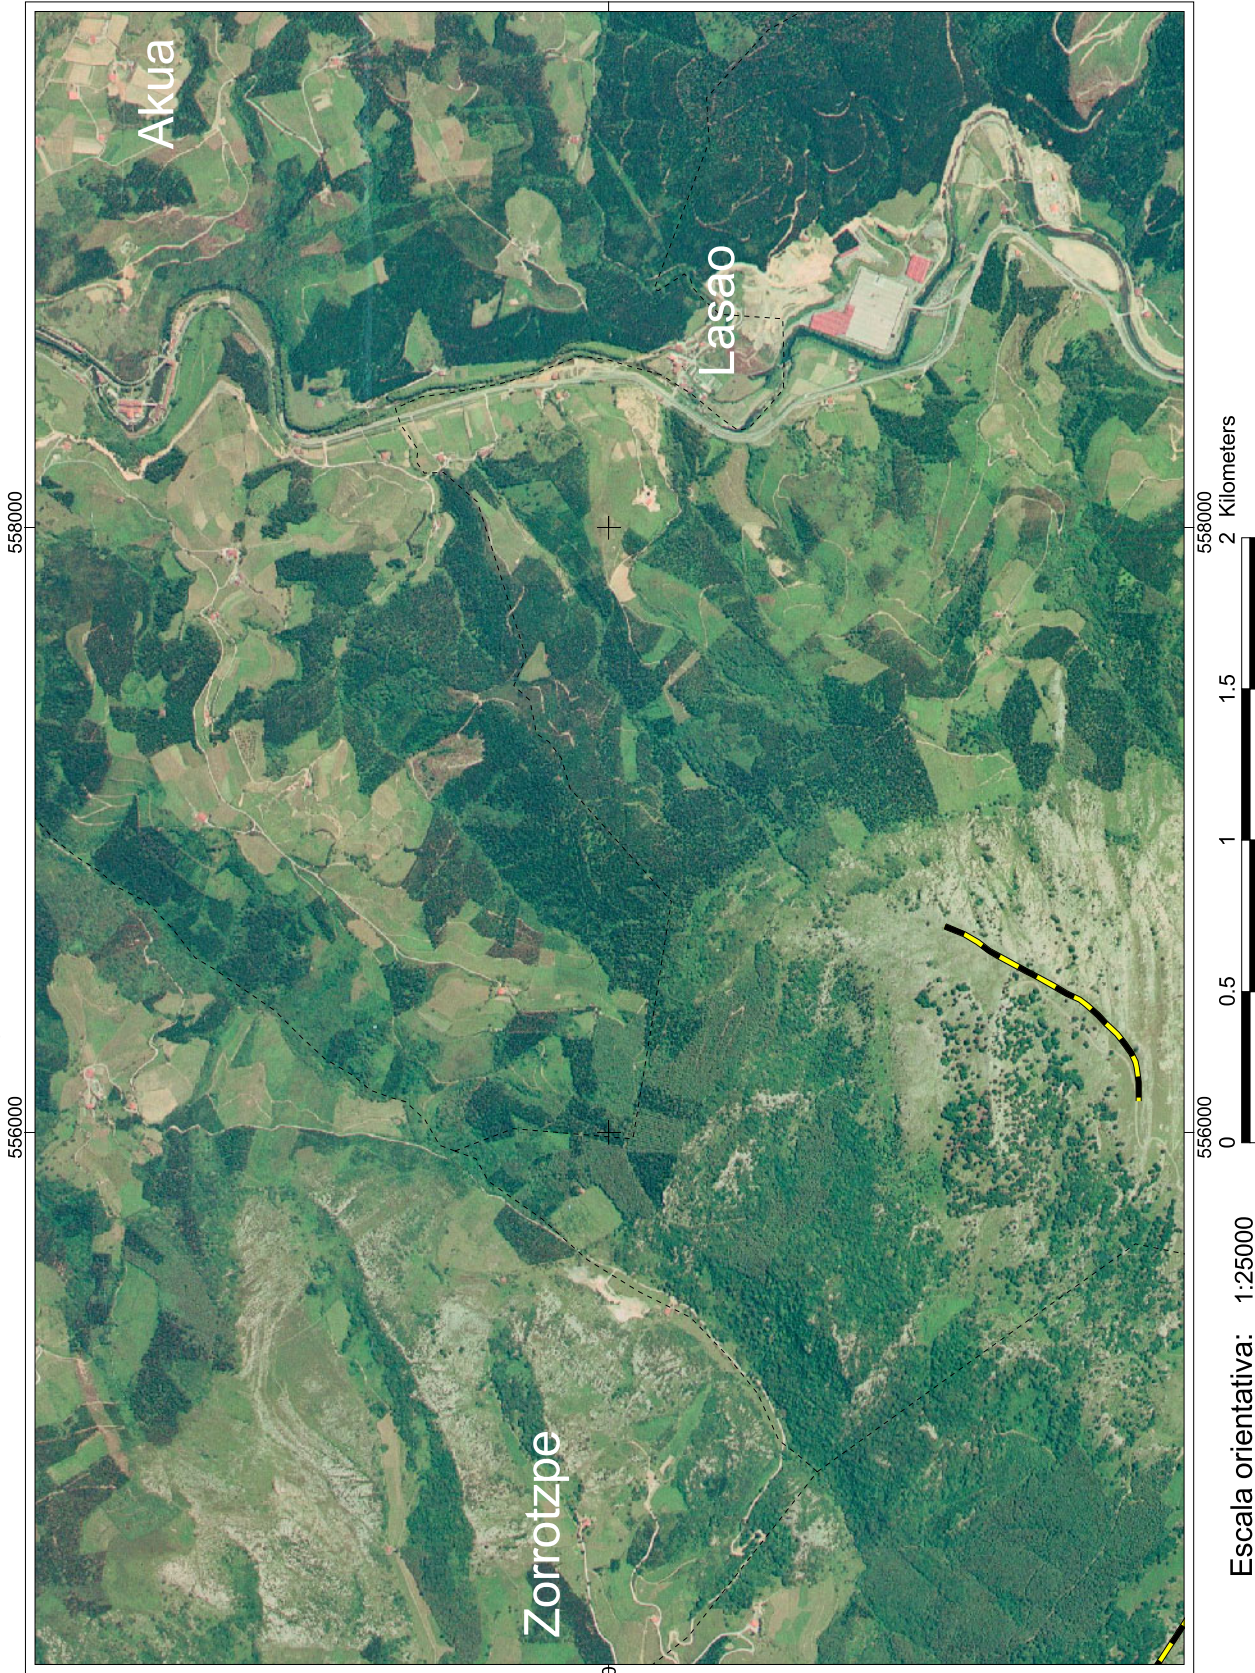

5. IZARRAITZ

4784000

556000

558000

4784000

556000

558000

Escala orientativa: 1:25000

0 0.5 1 1.5 2 Kilometers

Aprobación definitiva
Ortofotos: 5

	Alineación desestimada por motivos técnicos
	Alineación desestimada por su afección ambiental
	Alineación admisible
	Alineación fuera de la C.A.P.V.

Akua

Lasao

Zorrotzpe