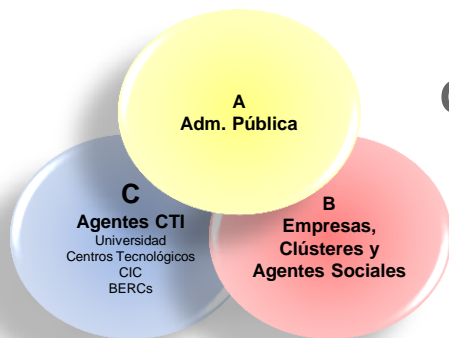

PCTI EUSKADI 2020

*Una estrategia de especialización inteligente para
potenciar el Desarrollo Económico
y Sostenible del País Vasco*

COMPOSICIÓN GRUPOS DE PILOTAJE

**EUSKO JAURLARITZA
GOBIERNO VASCO**

Grupos de Pilotaje RIS 3. Composición

Puesta en marcha de 7 grupos-motores para impulsar el despliegue de las prioridades estratégicas. Cada uno de ellos se conforma con la participación de todos los agentes de «la hélice» de la innovación: A. la administración, B. las empresas, los clústers y Agentes Sociales y C. los agentes científicos y tecnológicos de la Red Vasca de Ciencia y Tecnología.

Grupos de Pilotaje RIS 3. Composición

Prioridades Estratégicas

BIOCENCIAS – SALUD

AAPP y Organismos Públicos

- Gobierno Vasco (Salud, Des. Económico, Educación, Hacienda y F.)
- BIOEF
- SPRI
- OSAKIDETZA

Empresas y Clusters