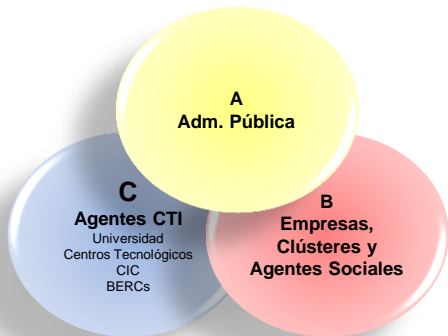

Puesta en marcha de 7 grupos-motores para impulsar el despliegue de las prioridades estratégicas. Cada uno de ellos se conforma con la participación de todos los agentes de «la hélice» de la innovación: A. la administración, B. las empresas, los clústers y Agentes Sociales y C. los agentes científicos y tecnológicos de la Red Vasca de Ciencia y Tecnología.

ENERGÍA

AAPP y Organismos Públicos

- Gobierno Vasco (Des. Económico)
- SPRI
- EVE

Empresas y Clusters

- Cluster Energía

Agentes Ciencia-Tecnología-Innovación

- CIC energiGUNE
- TECNALIA
- IK4

Responsable: **Gobierno Vasco - Dpto. Desarrollo Económico y Competitividad**

Coordinador: **CLUSTER ENERGÍA**

FABRICACIÓN AVANZADA (BASQUE INDUSTRY 4.0)

AAPP y Organismos Públicos

- Gobierno Vasco (DEC)
- SPRI

Empresas y Clusters

- ACICAE
- AFM
- GAIA
- Cluster Energía

Agentes Ciencia-Tecnología-Innovación

- TECNALIA
- IK4
- M.U. (KIC. MANUFACTURING)
- CIC marGUNE
- INNOBASQUE

Responsable: **Gobierno Vasco - Dpto. Desarrollo Económico y Competitividad**

Coordinador: **CIE AUTOMOTIVE**

Grupos de Pilotaje RIS 3. Composición