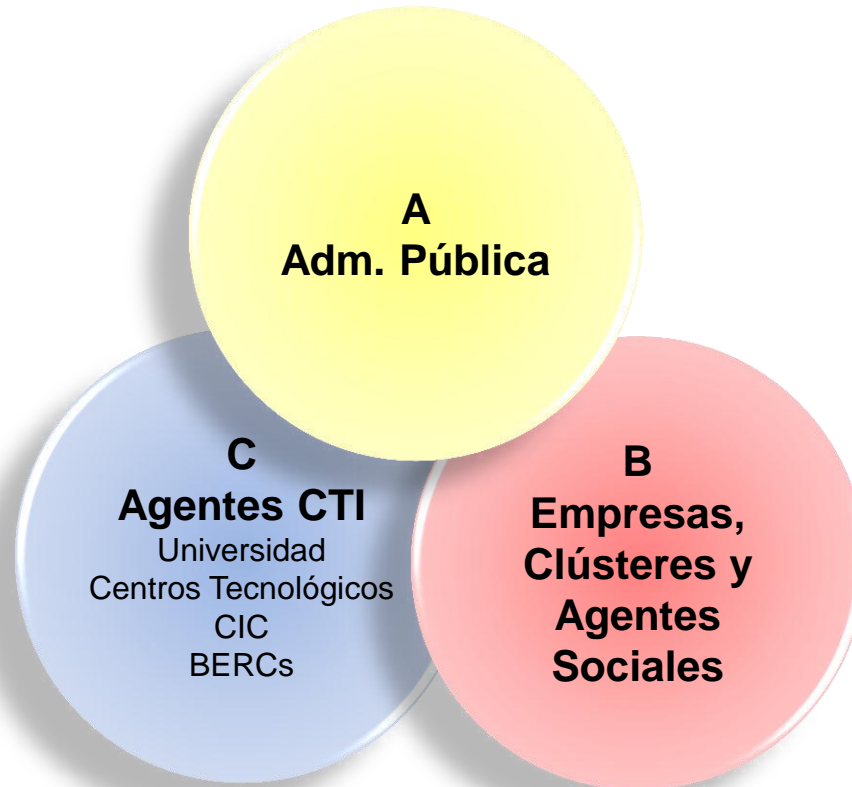

PCTI EUSKADI 2020

*Una estrategia de especialización inteligente para
potenciar el Desarrollo Económico
y Sostenible del País Vasco*

COMPOSICIÓN GRUPOS DE PILOTAJE

**EUSKO JAURLARITZA
GOBIERNO VASCO**

Grupos de Pilotaje RIS 3. Composición

Puesta en marcha de 7 grupos-motores para impulsar el despliegue de las prioridades estratégicas. Cada uno de ellos se conforma con la participación de todos los agentes de «la hélice» de la innovación: A. la administración, B. las empresas, los clústers y Agentes Sociales y C. los agentes científicos y tecnológicos de la Red Vasca de Ciencia y Tecnología.

Grupos de Pilotaje RIS 3. Composición

Prioridades Estratégicas

BIOCENCIAS – SALUD

AAPP y Organismos Públicos

- Gobierno Vasco (Salud, Des. Económico, Educación, Hacienda y F.)
- BIOEF
- SPRI
- OSAKIDETZA

Empresas y Clusters