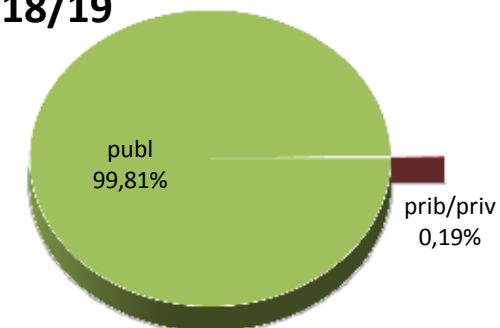

MATRIKULA-GIPUZKOA
HELDUEN HEZKUNTZAKO IKASLEAK*
ALUMNADO DE EDUCACIÓN DE LAS PERSONAS ADULTAS*

13/14

14/15

15/16

16/17

17/18

18/19

* 2015-16 ikasturtean ez dira otsaileko deialdiko ikasleak sartzen / En el curso 2015-16 no se incluye el alumnado de la convocatoria de febrero