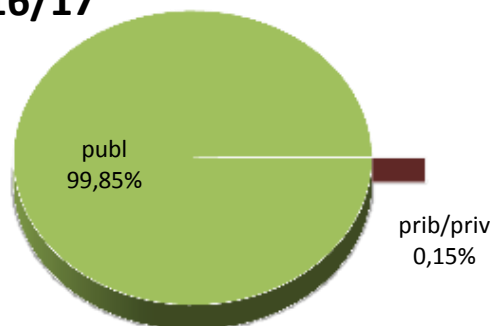

MATRIKULA-GIPUZKOA
HELDUEN HEZKUNTZAKO IKASLEAK*
ALUMNADO DE EDUCACIÓN DE LAS PERSONAS ADULTAS*

13/14

14/15

15/16

16/17

17/18

18/19

* 2015-16 ikasturtean ez dira otsaileko deialdiko ikasleak sartzen / En el curso 2015-16 no se incluye el alumnado de la convocatoria de febrero