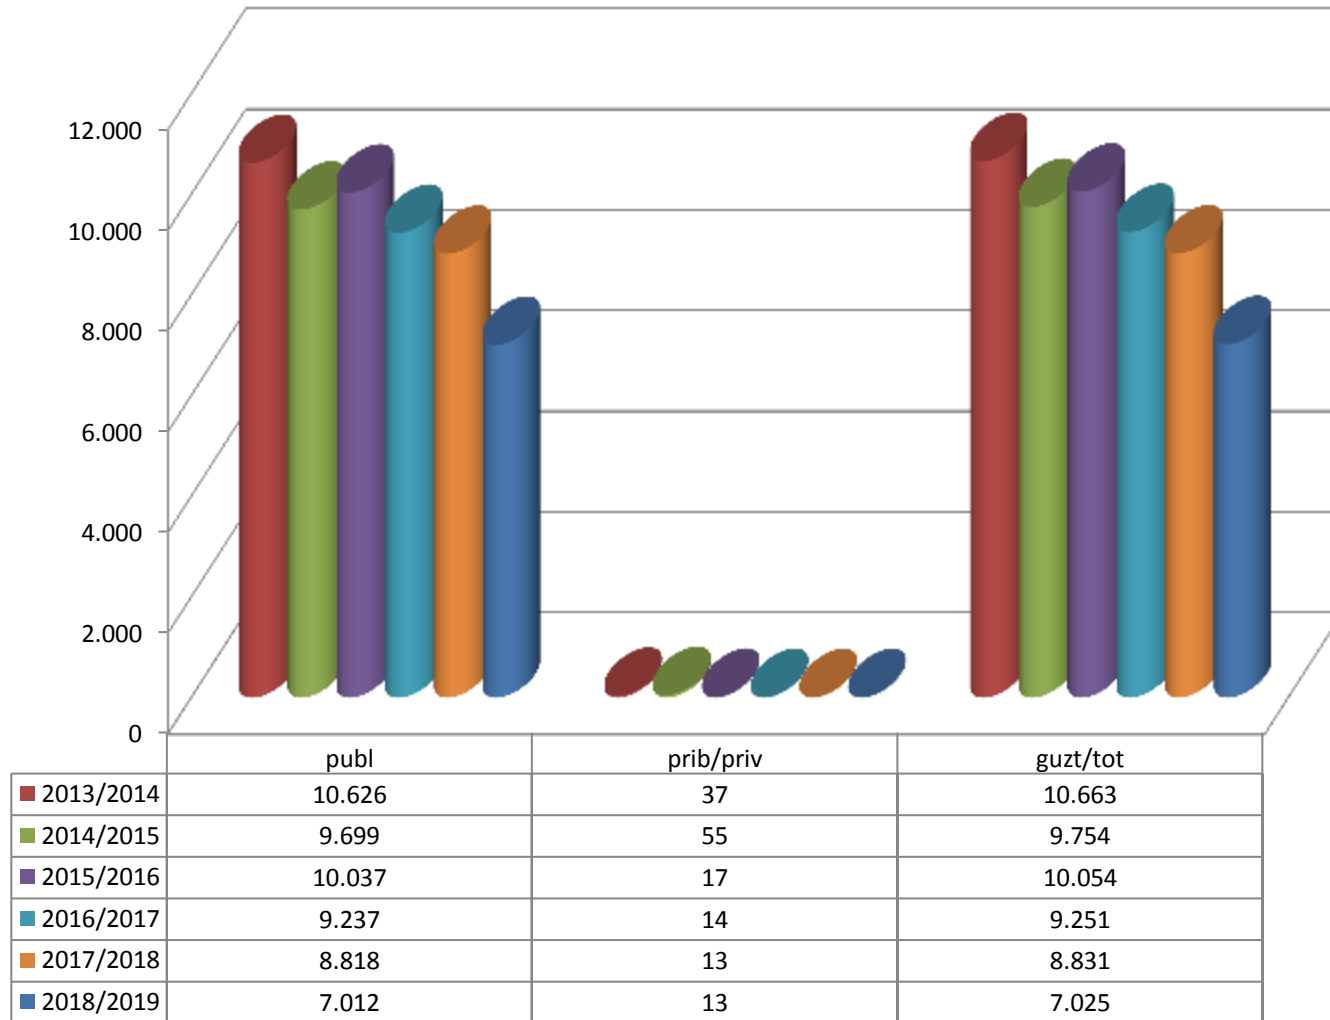

MATRIKULA-GIPUZKOA HELDUEN HEZKUNTZAKO IKASLEAK* ALUMNADO DE EDUCACIÓN DE LAS PERSONAS ADULTAS*

* 2015-16 ikasturtean ez dira otsaileko deialdiko ikasleak sartzen / En el curso 2015-16 no se incluye el alumnado de la convocatoria de febrero

MATRIKULA-GIPUZKOA
HELDUEN HEZKUNTZAKO IKASLEAK*
ALUMNADO DE EDUCACIÓN DE LAS PERSONAS ADULTAS*

13/14

14/15

15/16

16/17

17/18

18/19

* 2015-16 ikasturtean ez dira otsaileko deialdiko ikasleak sartzen / En el curso 2015-16 no se incluye el alumnado de la convocatoria de febrero