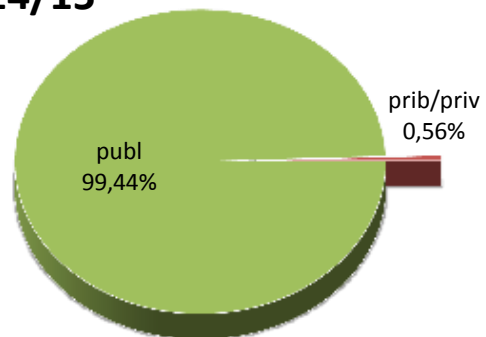

MATRIKULA-GIPUZKOA HELDUEN HEZKUNTZAKO IKASLEAK* ALUMNADO DE EDUCACIÓN DE LAS PERSONAS ADULTAS*

* 2015-16 ikasturtean ez dira otsaileko deialdiko ikasleak sartzen / En el curso 2015-16 no se incluye el alumnado de la convocatoria de febrero

MATRIKULA-GIPUZKOA
HELDUEN HEZKUNTZAKO IKASLEAK*
ALUMNADO DE EDUCACIÓN DE LAS PERSONAS ADULTAS*

13/14

14/15

15/16

16/17

17/18

18/19

* 2015-16 ikasturtean ez dira otsaileko deialdiko ikasleak sartzen / En el curso 2015-16 no se incluye el alumnado de la convocatoria de febrero