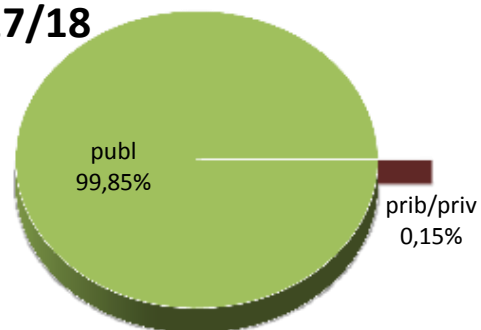

MATRIKULA-GIPUZKOA
HELDUEN HEZKUNTZAKO IKASLEAK*
ALUMNADO DE EDUCACIÓN DE LAS PERSONAS ADULTAS*

13/14

14/15

15/16

16/17

17/18

18/19

* 2015-16 ikasturtean ez dira otsaileko deialdiko ikasleak sartzen / En el curso 2015-16 no se incluye el alumnado de la convocatoria de febrero