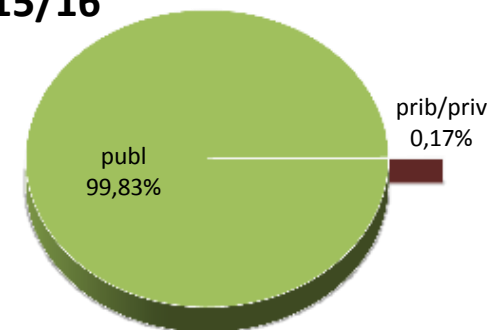

MATRIKULA-GIPUZKOA
HELDUEN HEZKUNTZAKO IKASLEAK*
ALUMNADO DE EDUCACIÓN DE LAS PERSONAS ADULTAS*

13/14

14/15

15/16

16/17

17/18

18/19

* 2015-16 ikasturtean ez dira otsaileko deialdiko ikasleak sartzen / En el curso 2015-16 no se incluye el alumnado de la convocatoria de febrero