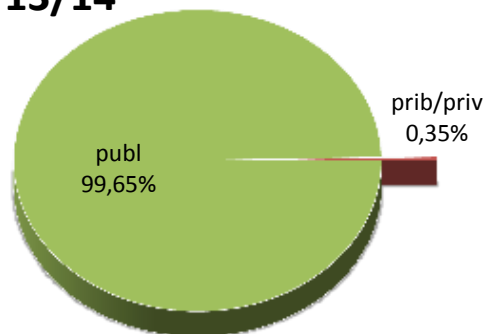

MATRIKULA-GIPUZKOA HELDUEN HEZKUNTZAKO IKASLEAK* ALUMNADO DE EDUCACIÓN DE LAS PERSONAS ADULTAS*

* 2015-16 ikasturtean ez dira otsaileko deialdiko ikasleak sartzen / En el curso 2015-16 no se incluye el alumnado de la convocatoria de febrero

MATRIKULA-GIPUZKOA
HELDUEN HEZKUNTZAKO IKASLEAK*
ALUMNADO DE EDUCACIÓN DE LAS PERSONAS ADULTAS*

13/14

14/15

15/16

16/17

17/18

18/19

* 2015-16 ikasturtean ez dira otsaileko deialdiko ikasleak sartzen / En el curso 2015-16 no se incluye el alumnado de la convocatoria de febrero