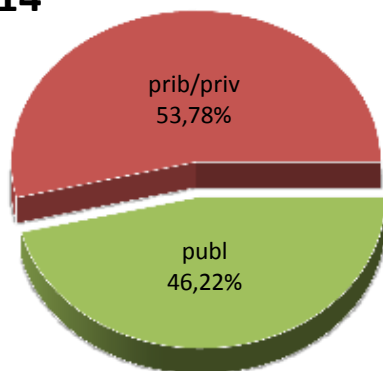

13/14

14/15

15/16

16/17

17/18

18/19

* Datuak gela itxiei dagozkie/Los datos hacen referencia a las aulas cerradas

MATRIKULA-EAE
HASIERAKO IRAKASKUNTZAKO IKASLEAK (HH-LMH-HB)
ALUMNADO DE ENSEÑANZAS INICIALES (INF-PRIM-EE)

MATRIKULA-EAE
HASIERAKO IRAKASKUNTZAKO IKASLEAK (HH-LMH-HB)
ALUMNADO DE ENSEÑANZAS INICIALES (INF-PRIM-EE)

13/14

14/15

15/16

16/17

17/18

18/19

MATRIKULA-EAE

DERRIGORREZKO BIGARREN HEZKUNTZAKO IKASLEAK

ALUMNADO DE EDUCACIÓN SECUNDARIA OBLIGATORIA

MATRIKULA-EAE
DERRIGORREZKO BIGARREN HEZKUNTZAKO IKASLEAK
ALUMNADO DE EDUCACIÓN SECUNDARIA OBLIGATORIA

13/14

14/15

15/16