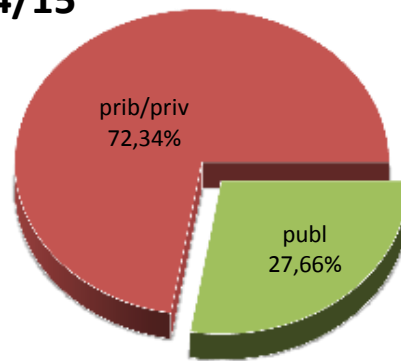

18/19

MATRIKULA-EAE

LEHEN MAILAKO HEZKUNTZAKO IKASLEAK

ALUMNADO DE EDUCACIÓN PRIMARIA

MATRIKULA-EAE
LEHEN MAILAKO HEZKUNTZAKO IKASLEAK
ALUMNADO DE EDUCACIÓN PRIMARIA

13/14

14/15

15/16

16/17

17/18

18/19

MATRIKULA-EAE HEZKUNTZA BEREZIKO IKASLEAK (HH-LMH)* ALUMNADO DE EDUCACIÓN ESPECIAL (INF-PRIM)*

* Datuak gela itxiei dagozkie/Los datos hacen referencia a las aulas cerradas

MATRIKULA-EAE
HEZKUNTZA BEREZIKO IKASLEAK (HH-LMH)*
ALUMNADO DE EDUCACIÓN ESPECIAL (INF-PRIM)*

13/14

14/15

15/16

16/17

17/18

18/19

* Datuak gela itxiei dagozkie/Los datos hacen referencia a las aulas cerradas

MATRIKULA-EAE
HASIERAKO IRAKASKUNTZAKO IKASLEAK (HH-LMH-HB)
ALUMNADO DE ENSEÑANZAS INICIALES (INF-PRIM-EE)