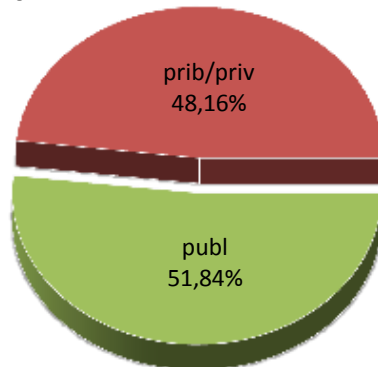

18/19

MATRIKULA-EAE

LEHEN MAILAKO HEZKUNTZAKO IKASLEAK

ALUMNADO DE EDUCACIÓN PRIMARIA

MATRIKULA-EAE
LEHEN MAILAKO HEZKUNTZAKO IKASLEAK
ALUMNADO DE EDUCACIÓN PRIMARIA

13/14

14/15

15/16

16/17

17/18

18/19

MATRIKULA-EAE HEZKUNTZA BEREZIKO IKASLEAK (HH-LMH)* ALUMNADO DE EDUCACIÓN ESPECIAL (INF-PRIM)*

* Datuak gela itxiei dagozkie/Los datos hacen referencia a las aulas cerradas

MATRIKULA-EAE
HEZKUNTZA BEREZIKO IKASLEAK (HH-LMH)*
ALUMNADO DE EDUCACIÓN ESPECIAL (INF-PRIM)*