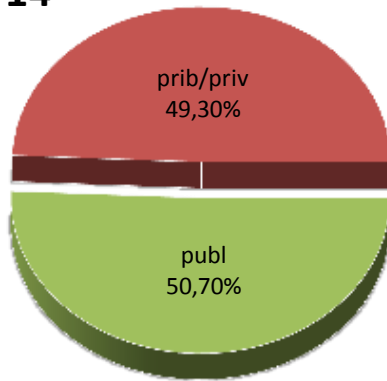

18/19

MATRIKULA-EAE

LEHEN MAILAKO HEZKUNTZAKO IKASLEAK

ALUMNADO DE EDUCACIÓN PRIMARIA

MATRIKULA-EAE
LEHEN MAILAKO HEZKUNTZAKO IKASLEAK
ALUMNADO DE EDUCACIÓN PRIMARIA

13/14

14/15

15/16

16/17

17/18

18/19

MATRIKULA-EAE HEZKUNTZA BEREZIKO IKASLEAK (HH-LMH)* ALUMNADO DE EDUCACIÓN ESPECIAL (INF-PRIM)*

* Datuak gela itxiei dagozkie/Los datos hacen referencia a las aulas cerradas

MATRIKULA-EAE
HEZKUNTZA BEREZIKO IKASLEAK (HH-LMH)*
ALUMNADO DE EDUCACIÓN ESPECIAL (INF-PRIM)*