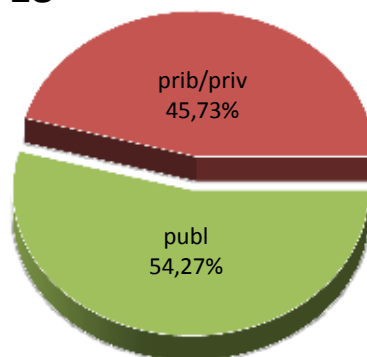

DERRIGORREZKO BIGARREN HEZKUNTZAKO IKASLEAK

ALUMNADO DE EDUCACIÓN SECUNDARIA OBLIGATORIA

MATRIKULA-EAE
DERRIGORREZKO BIGARREN HEZKUNTZAKO IKASLEAK
ALUMNADO DE EDUCACIÓN SECUNDARIA OBLIGATORIA

13/14

14/15

15/16

16/17

17/18

18/19

MATRIKULA-EAE
HEZKUNTZA BEREZIKO IKASLEAK (DBH)*
ALUMNADO DE EDUCACIÓN ESPECIAL (ESO)*

* Datuak gela itxiei dagozkie/Los datos hacen referencia a las aulas cerradas

MATRIKULA-EAE
HEZKUNTZA BEREZIKO IKASLEAK (DBH)*
ALUMNADO DE EDUCACIÓN ESPECIAL (ESO)*

13/14

14/15

15/16

16/17

17/18

18/19

* Datuak gela itxiei dagozkie/Los datos hacen referencia a las aulas cerradas

MATRIKULA-EAE
DERRIGORREZKO BIGARREN HEZKUNTZA-HEZKUNTZA BEREZIKO IKASLEAK
ALUMNADO DE EDUCACIÓN SECUNDARIA OBLIGATORIA-EDUCACIÓN ESPECIAL

MATRIKULA-EAE

*DERRIGORREZKO BIGARREN HEZKUNTZA-HEZKUNTZA BEREZIKO IKASLEAK
ALUMNADO DE EDUCACIÓN SECUNDARIA OBLIGATORIA-EDUCACIÓN ESPECIAL*

13/14

14/15

15/16

16/17

17/18

18/19