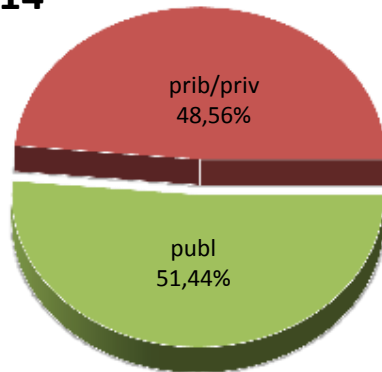

13/14

14/15

15/16

16/17

17/18

18/19

* Datuak gela itxiei dagozkie/Los datos hacen referencia a las aulas cerradas

MATRIKULA-EAE
HASIERAKO IRAKASKUNTZAKO IKASLEAK (HH-LMH-HB)
ALUMNADO DE ENSEÑANZAS INICIALES (INF-PRIM-EE)

MATRIKULA-EAE
HASIERAKO IRAKASKUNTZAKO IKASLEAK (HH-LMH-HB)
ALUMNADO DE ENSEÑANZAS INICIALES (INF-PRIM-EE)

13/14

14/15

15/16

16/17

17/18

18/19

MATRIKULA-EAE