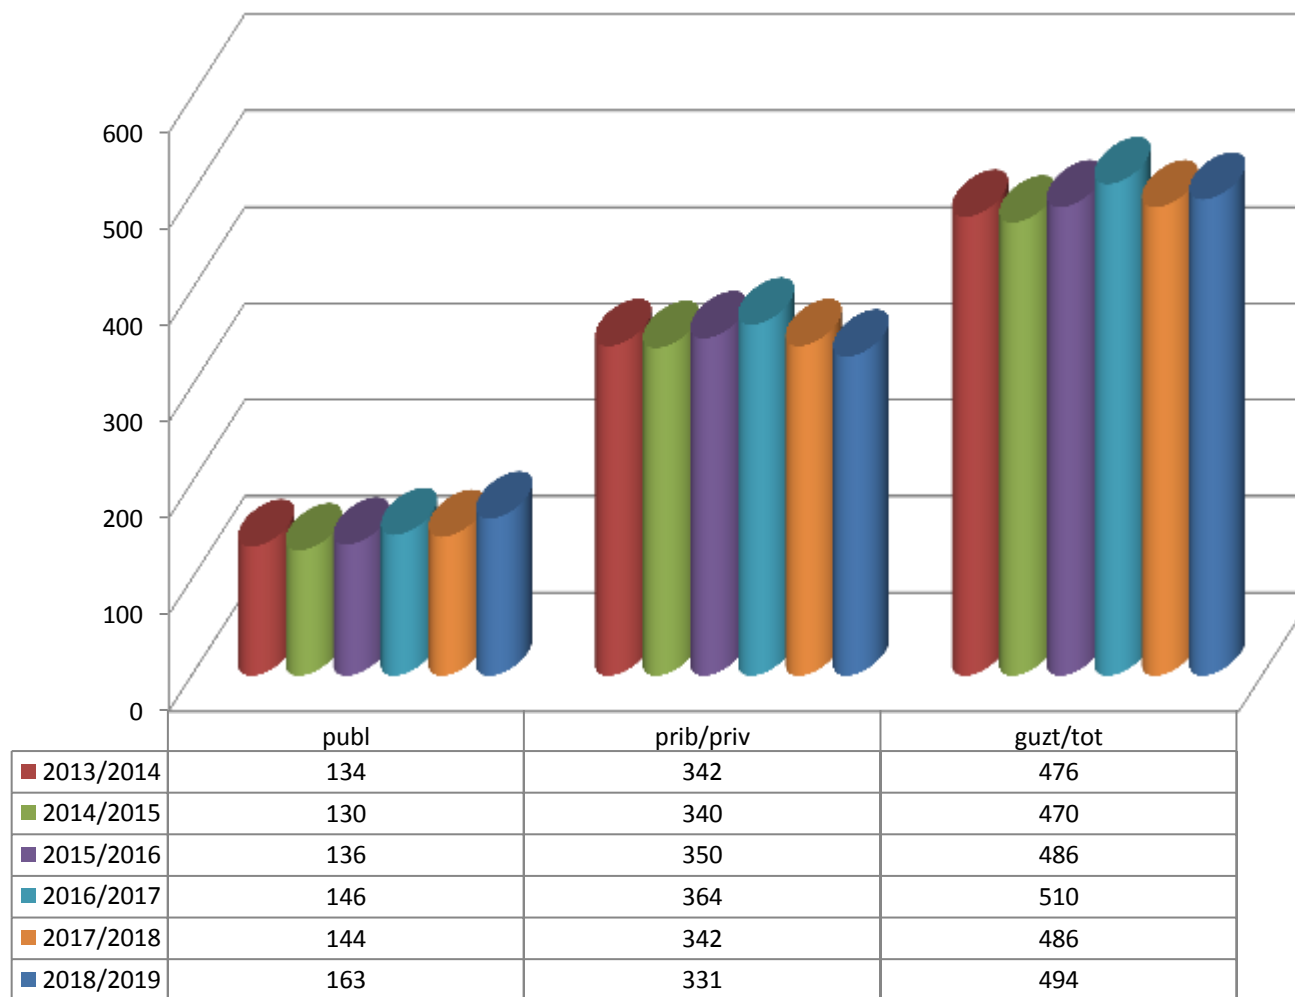

16/17

17/18

18/19

MATRIKULA-EAE HEZKUNTZA BEREZIKO IKASLEAK (HH-LMH)* ALUMNADO DE EDUCACIÓN ESPECIAL (INF-PRIM)*

* Datuak gela itxiei dagozkie/Los datos hacen referencia a las aulas cerradas

MATRIKULA-EAE
HEZKUNTZA BEREZIKO IKASLEAK (HH-LMH)*
ALUMNADO DE EDUCACIÓN ESPECIAL (INF-PRIM)*

13/14

14/15

15/16

16/17

17/18

18/19

* Datuak gela itxiei dagozkie/Los datos hacen referencia a las aulas cerradas

MATRIKULA-EAE
HASIERAKO IRAKASKUNTZAKO IKASLEAK (HH-LMH-HB)
ALUMNADO DE ENSEÑANZAS INICIALES (INF-PRIM-EE)