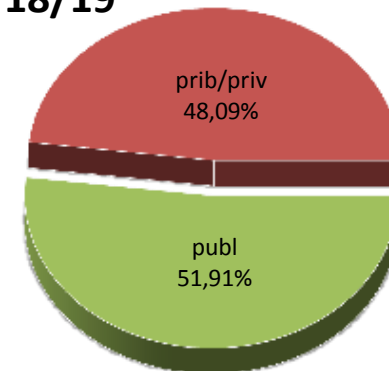

MATRIKULA-EAE

HAUR HEZKUNTZAKO IKASLEAK / ALUMNADO DE EDUCACIÓN INFANTIL

MATRIKULA-EAE
HAUR HEZKUNTZAKO IKASLEAK / ALUMNADO DE EDUCACIÓN INFANTIL

13/14

14/15

15/16

16/17

17/18

18/19

MATRIKULA-EAE

LEHEN MAILAKO HEZKUNTZAKO IKASLEAK

ALUMNADO DE EDUCACIÓN PRIMARIA

MATRIKULA-EAE
LEHEN MAILAKO HEZKUNTZAKO IKASLEAK
ALUMNADO DE EDUCACIÓN PRIMARIA

13/14

14/15

15/16

16/17

17/18

18/19

MATRIKULA-EAE HEZKUNTZA BEREZIKO IKASLEAK (HH-LMH)* ALUMNADO DE EDUCACIÓN ESPECIAL (INF-PRIM)*

* Datuak gela itxiei dagozkie/Los datos hacen referencia a las aulas cerradas

MATRIKULA-EAE
HEZKUNTZA BEREZIKO IKASLEAK (HH-LMH)*
ALUMNADO DE EDUCACIÓN ESPECIAL (INF-PRIM)*

13/14

14/15

15/16

16/17

17/18

18/19

* Datuak gela itxiei dagozkie/Los datos hacen referencia a las aulas cerradas

MATRIKULA-EAE
HASIERAKO IRAKASKUNTZAKO IKASLEAK (HH-LMH-HB)
ALUMNADO DE ENSEÑANZAS INICIALES (INF-PRIM-EE)