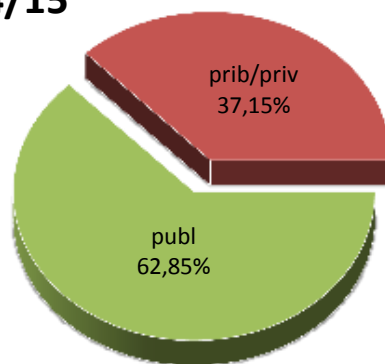

DERRIGORREZKO BIGARREN HEZKUNTZAKO IKASLEAK

ALUMNADO DE EDUCACIÓN SECUNDARIA OBLIGATORIA

MATRIKULA-EAE
DERRIGORREZKO BIGARREN HEZKUNTZAKO IKASLEAK
ALUMNADO DE EDUCACIÓN SECUNDARIA OBLIGATORIA

13/14

14/15

15/16

16/17

17/18

18/19

MATRIKULA-EAE
HEZKUNTZA BEREZIKO IKASLEAK (DBH)*
ALUMNADO DE EDUCACIÓN ESPECIAL (ESO)*

* Datuak gela itxiei dagozkie/Los datos hacen referencia a las aulas cerradas

MATRIKULA-EAE
HEZKUNTZA BEREZIKO IKASLEAK (DBH)*
ALUMNADO DE EDUCACIÓN ESPECIAL (ESO)*

13/14

14/15

15/16

16/17

17/18

18/19

* Datuak gela itxiei dagozkie/Los datos hacen referencia a las aulas cerradas

MATRIKULA-EAE
DERRIGORREZKO BIGARREN HEZKUNTZA-HEZKUNTZA BEREZIKO IKASLEAK
ALUMNADO DE EDUCACIÓN SECUNDARIA OBLIGATORIA-EDUCACIÓN ESPECIAL