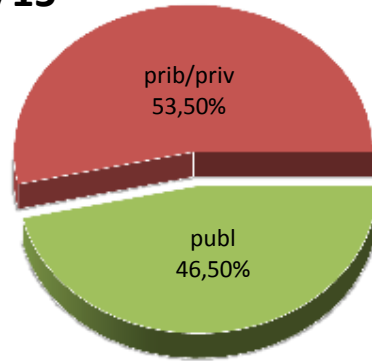

DERRIGORREZKO BIGARREN HEZKUNTZAKO IKASLEAK

ALUMNADO DE EDUCACIÓN SECUNDARIA OBLIGATORIA

MATRIKULA-EAE
DERRIGORREZKO BIGARREN HEZKUNTZAKO IKASLEAK
ALUMNADO DE EDUCACIÓN SECUNDARIA OBLIGATORIA

13/14

14/15

15/16

16/17

17/18

18/19

MATRIKULA-EAE
HEZKUNTZA BEREZIKO IKASLEAK (DBH)*
ALUMNADO DE EDUCACIÓN ESPECIAL (ESO)*

* Datuak gela itxiei dagozkie/Los datos hacen referencia a las aulas cerradas

MATRIKULA-EAE
HEZKUNTZA BEREZIKO IKASLEAK (DBH)*
ALUMNADO DE EDUCACIÓN ESPECIAL (ESO)*

13/14

14/15

15/16

16/17

17/18

18/19

* Datuak gela itxiei dagozkie/Los datos hacen referencia a las aulas cerradas

MATRIKULA-EAE
DERRIGORREZKO BIGARREN HEZKUNTZA-HEZKUNTZA BEREZIKO IKASLEAK
ALUMNADO DE EDUCACIÓN SECUNDARIA OBLIGATORIA-EDUCACIÓN ESPECIAL

MATRIKULA-EAE

*DERRIGORREZKO BIGARREN HEZKUNTZA-HEZKUNTZA BEREZIKO IKASLEAK
ALUMNADO DE EDUCACIÓN SECUNDARIA OBLIGATORIA-EDUCACIÓN ESPECIAL*

13/14

14/15

15/16

16/17

17/18

18/19