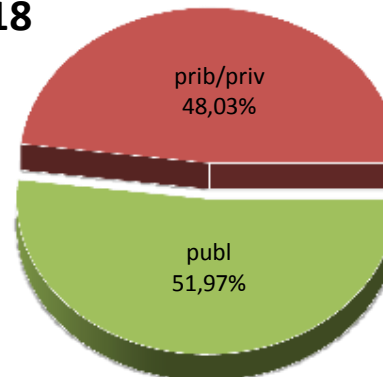

13/14

14/15

15/16

16/17

17/18

18/19

* Datuak gela itxiei dagozkie/Los datos hacen referencia a las aulas cerradas

MATRIKULA-EAE
HASIERAKO IRAKASKUNTZAKO IKASLEAK (HH-LMH-HB)
ALUMNADO DE ENSEÑANZAS INICIALES (INF-PRIM-EE)

MATRIKULA-EAE
HASIERAKO IRAKASKUNTZAKO IKASLEAK (HH-LMH-HB)
ALUMNADO DE ENSEÑANZAS INICIALES (INF-PRIM-EE)

13/14

14/15

15/16

16/17

17/18

18/19

MATRIKULA-EAE

DERRIGORREZKO BIGARREN HEZKUNTZAKO IKASLEAK

ALUMNADO DE EDUCACIÓN SECUNDARIA OBLIGATORIA

MATRIKULA-EAE
DERRIGORREZKO BIGARREN HEZKUNTZAKO IKASLEAK
ALUMNADO DE EDUCACIÓN SECUNDARIA OBLIGATORIA

13/14

14/15

15/16