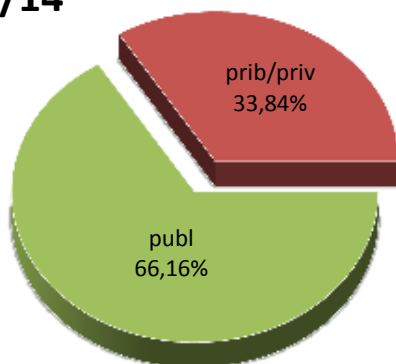

DERRIGORREZKO BIGARREN HEZKUNTZAKO IKASLEAK

ALUMNADO DE EDUCACIÓN SECUNDARIA OBLIGATORIA

MATRIKULA-EAE
DERRIGORREZKO BIGARREN HEZKUNTZAKO IKASLEAK
ALUMNADO DE EDUCACIÓN SECUNDARIA OBLIGATORIA

13/14

14/15

15/16

16/17

17/18

18/19

MATRIKULA-EAE
HEZKUNTZA BEREZIKO IKASLEAK (DBH)*
ALUMNADO DE EDUCACIÓN ESPECIAL (ESO)*

* Datuak gela itxiei dagozkie/Los datos hacen referencia a las aulas cerradas

MATRIKULA-EAE
HEZKUNTZA BEREZIKO IKASLEAK (DBH)*
ALUMNADO DE EDUCACIÓN ESPECIAL (ESO)*

13/14

14/15

15/16

16/17

17/18

18/19

* Datuak gela itxiei dagozkie/Los datos hacen referencia a las aulas cerradas

MATRIKULA-EAE
DERRIGORREZKO BIGARREN HEZKUNTZA-HEZKUNTZA BEREZIKO IKASLEAK
ALUMNADO DE EDUCACIÓN SECUNDARIA OBLIGATORIA-EDUCACIÓN ESPECIAL