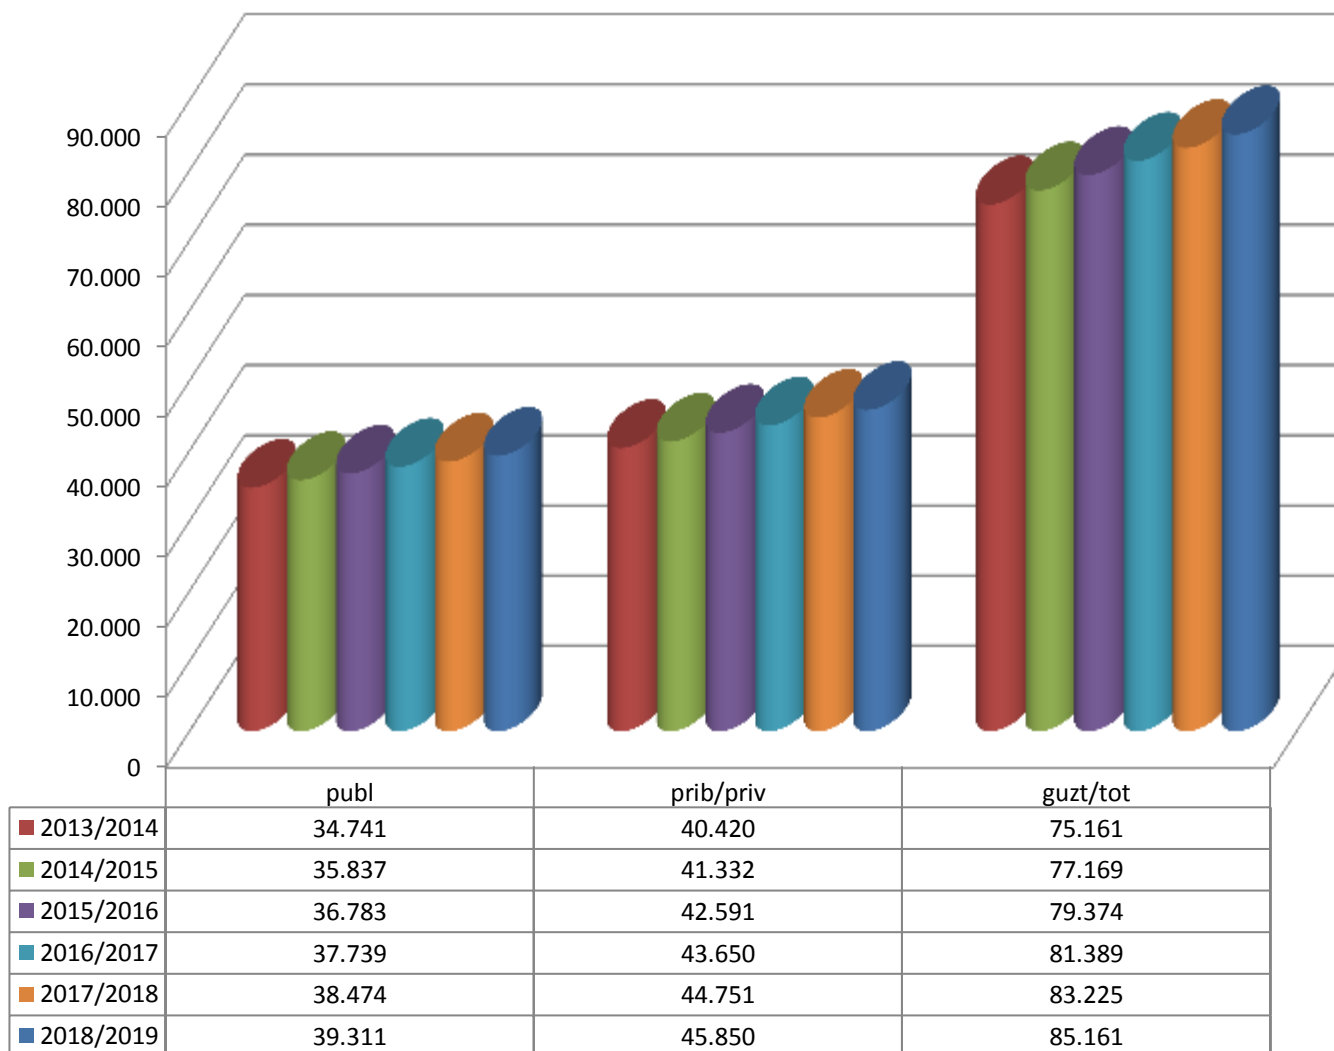

MATRIKULA-EAE

DERRIGORREZKO BIGARREN HEZKUNTZAKO IKASLEAK

ALUMNADO DE EDUCACIÓN SECUNDARIA OBLIGATORIA