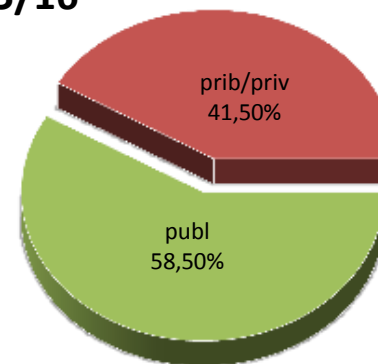

DERRIGORREZKO BIGARREN HEZKUNTZAKO IKASLEAK

ALUMNADO DE EDUCACIÓN SECUNDARIA OBLIGATORIA

MATRIKULA-EAE
DERRIGORREZKO BIGARREN HEZKUNTZAKO IKASLEAK
ALUMNADO DE EDUCACIÓN SECUNDARIA OBLIGATORIA

13/14

14/15

15/16

16/17

17/18

18/19

MATRIKULA-EAE
HEZKUNTZA BEREZIKO IKASLEAK (DBH)*
ALUMNADO DE EDUCACIÓN ESPECIAL (ESO)*

* Datuak gela itxiei dagozkie/Los datos hacen referencia a las aulas cerradas

MATRIKULA-EAE
HEZKUNTZA BEREZIKO IKASLEAK (DBH)*
ALUMNADO DE EDUCACIÓN ESPECIAL (ESO)*

13/14

14/15

15/16

16/17

17/18

18/19

* Datuak gela itxiei dagozkie/Los datos hacen referencia a las aulas cerradas

MATRIKULA-EAE
DERRIGORREZKO BIGARREN HEZKUNTZA-HEZKUNTZA BEREZIKO IKASLEAK
ALUMNADO DE EDUCACIÓN SECUNDARIA OBLIGATORIA-EDUCACIÓN ESPECIAL