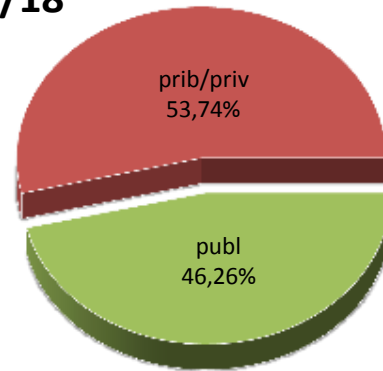

13/14

14/15

15/16

16/17

17/18

18/19

* Datuak gela itxiei dagozkie/Los datos hacen referencia a las aulas cerradas

MATRIKULA-EAE
DERRIGORREZKO BIGARREN HEZKUNTZA-HEZKUNTZA BEREZIKO IKASLEAK
ALUMNADO DE EDUCACIÓN SECUNDARIA OBLIGATORIA-EDUCACIÓN ESPECIAL

MATRIKULA-EAE

*DERRIGORREZKO BIGARREN HEZKUNTZA-HEZKUNTZA BEREZIKO IKASLEAK
ALUMNADO DE EDUCACIÓN SECUNDARIA OBLIGATORIA-EDUCACIÓN ESPECIAL*

13/14

14/15

15/16

16/17

17/18

18/19