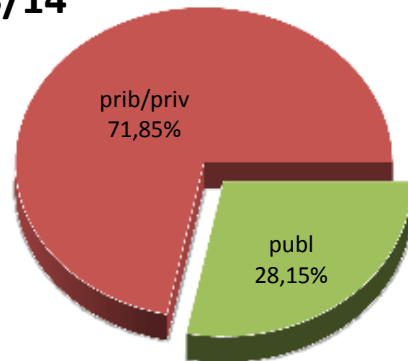

18/19

MATRIKULA-EAE

LEHEN MAILAKO HEZKUNTZAKO IKASLEAK

ALUMNADO DE EDUCACIÓN PRIMARIA

MATRIKULA-EAE
LEHEN MAILAKO HEZKUNTZAKO IKASLEAK
ALUMNADO DE EDUCACIÓN PRIMARIA

13/14

14/15

15/16

16/17

17/18

18/19

MATRIKULA-EAE HEZKUNTZA BEREZIKO IKASLEAK (HH-LMH)* ALUMNADO DE EDUCACIÓN ESPECIAL (INF-PRIM)*

* Datuak gela itxiei dagozkie/Los datos hacen referencia a las aulas cerradas

MATRIKULA-EAE
HEZKUNTZA BEREZIKO IKASLEAK (HH-LMH)*
ALUMNADO DE EDUCACIÓN ESPECIAL (INF-PRIM)*

13/14

14/15

15/16

16/17

17/18

18/19

* Datuak gela itxiei dagozkie/Los datos hacen referencia a las aulas cerradas

MATRIKULA-EAE
HASIERAKO IRAKASKUNTZAKO IKASLEAK (HH-LMH-HB)
ALUMNADO DE ENSEÑANZAS INICIALES (INF-PRIM-EE)