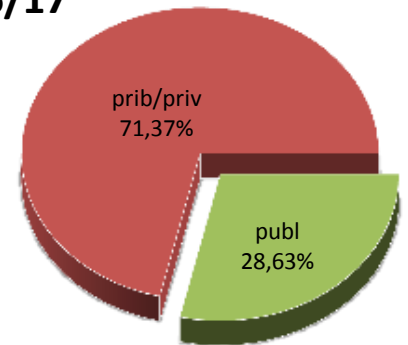

13/14

14/15

15/16

16/17

17/18

18/19

* Datuak gela itxiei dagozkie/Los datos hacen referencia a las aulas cerradas

MATRIKULA-EAE
HASIERAKO IRAKASKUNTZAKO IKASLEAK (HH-LMH-HB)
ALUMNADO DE ENSEÑANZAS INICIALES (INF-PRIM-EE)

MATRIKULA-EAE
HASIERAKO IRAKASKUNTZAKO IKASLEAK (HH-LMH-HB)
ALUMNADO DE ENSEÑANZAS INICIALES (INF-PRIM-EE)

13/14

14/15

15/16

16/17

17/18

18/19

MATRIKULA-EAE