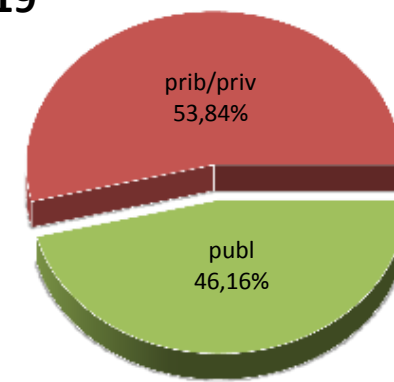

MATRIKULA-EAE
HASIERAKO IRAKASKUNTZAKO IKASLEAK (HH-LMH-HB)
ALUMNADO DE ENSEÑANZAS INICIALES (INF-PRIM-EE)

13/14

14/15

15/16

16/17

17/18

18/19

MATRIKULA-EAE

DERRIGORREZKO BIGARREN HEZKUNTZAKO IKASLEAK

ALUMNADO DE EDUCACIÓN SECUNDARIA OBLIGATORIA

MATRIKULA-EAE
DERRIGORREZKO BIGARREN HEZKUNTZAKO IKASLEAK
ALUMNADO DE EDUCACIÓN SECUNDARIA OBLIGATORIA

13/14

14/15

15/16

16/17

17/18

18/19

MATRIKULA-EAE
HEZKUNTZA BEREZIKO IKASLEAK (DBH)*
ALUMNADO DE EDUCACIÓN ESPECIAL (ESO)*

* Datuak gela itxiei dagozkie/Los datos hacen referencia a las aulas cerradas

MATRIKULA-EAE
HEZKUNTZA BEREZIKO IKASLEAK (DBH)*
ALUMNADO DE EDUCACIÓN ESPECIAL (ESO)*