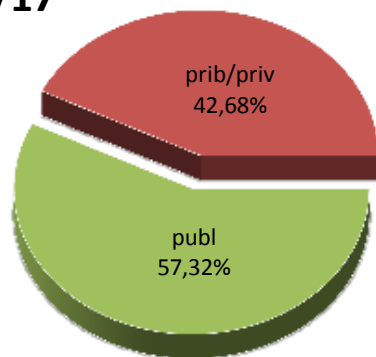

DERRIGORREZKO BIGARREN HEZKUNTZAKO IKASLEAK

ALUMNADO DE EDUCACIÓN SECUNDARIA OBLIGATORIA

MATRIKULA-EAE
DERRIGORREZKO BIGARREN HEZKUNTZAKO IKASLEAK
ALUMNADO DE EDUCACIÓN SECUNDARIA OBLIGATORIA

13/14

14/15

15/16

16/17

17/18

18/19

MATRIKULA-EAE
HEZKUNTZA BEREZIKO IKASLEAK (DBH)*
ALUMNADO DE EDUCACIÓN ESPECIAL (ESO)*

* Datuak gela itxiei dagozkie/Los datos hacen referencia a las aulas cerradas

MATRIKULA-EAE
HEZKUNTZA BEREZIKO IKASLEAK (DBH)*
ALUMNADO DE EDUCACIÓN ESPECIAL (ESO)*

13/14

14/15

15/16

16/17

17/18

18/19

* Datuak gela itxiei dagozkie/Los datos hacen referencia a las aulas cerradas

MATRIKULA-EAE
DERRIGORREZKO BIGARREN HEZKUNTZA-HEZKUNTZA BEREZIKO IKASLEAK
ALUMNADO DE EDUCACIÓN SECUNDARIA OBLIGATORIA-EDUCACIÓN ESPECIAL

MATRIKULA-EAE

*DERRIGORREZKO BIGARREN HEZKUNTZA-HEZKUNTZA BEREZIKO IKASLEAK
ALUMNADO DE EDUCACIÓN SECUNDARIA OBLIGATORIA-EDUCACIÓN ESPECIAL*

13/14

14/15

15/16

16/17

17/18

18/19