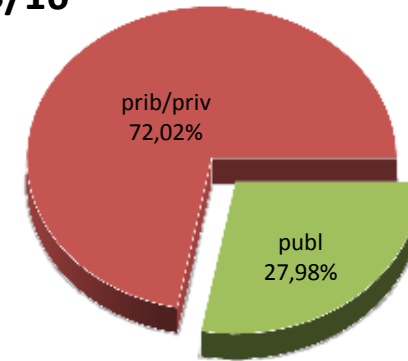

18/19

MATRIKULA-EAE

LEHEN MAILAKO HEZKUNTZAKO IKASLEAK

ALUMNADO DE EDUCACIÓN PRIMARIA

MATRIKULA-EAE
LEHEN MAILAKO HEZKUNTZAKO IKASLEAK
ALUMNADO DE EDUCACIÓN PRIMARIA

13/14

14/15

15/16

16/17

17/18

18/19

MATRIKULA-EAE HEZKUNTZA BEREZIKO IKASLEAK (HH-LMH)* ALUMNADO DE EDUCACIÓN ESPECIAL (INF-PRIM)*

* Datuak gela itxiei dagozkie/Los datos hacen referencia a las aulas cerradas

MATRIKULA-EAE
HEZKUNTZA BEREZIKO IKASLEAK (HH-LMH)*
ALUMNADO DE EDUCACIÓN ESPECIAL (INF-PRIM)*

13/14

14/15

15/16

16/17

17/18

18/19

* Datuak gela itxiei dagozkie/Los datos hacen referencia a las aulas cerradas

MATRIKULA-EAE
HASIERAKO IRAKASKUNTZAKO IKASLEAK (HH-LMH-HB)
ALUMNADO DE ENSEÑANZAS INICIALES (INF-PRIM-EE)