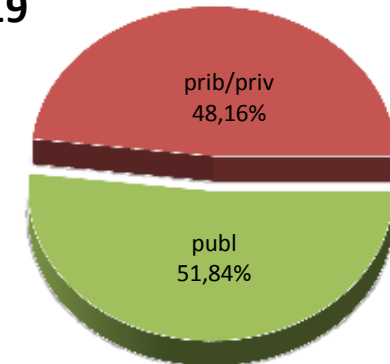

13/14

14/15

15/16

16/17

17/18

18/19

* Datuak gela itxiei dagozkie/Los datos hacen referencia a las aulas cerradas

MATRIKULA-EAE
HASIERAKO IRAKASKUNTZAKO IKASLEAK (HH-LMH-HB)
ALUMNADO DE ENSEÑANZAS INICIALES (INF-PRIM-EE)

MATRIKULA-EAE
HASIERAKO IRAKASKUNTZAKO IKASLEAK (HH-LMH-HB)
ALUMNADO DE ENSEÑANZAS INICIALES (INF-PRIM-EE)

13/14

14/15

15/16

16/17

17/18

18/19

MATRIKULA-EAE

DERRIGORREZKO BIGARREN HEZKUNTZAKO IKASLEAK

ALUMNADO DE EDUCACIÓN SECUNDARIA OBLIGATORIA

MATRIKULA-EAE
DERRIGORREZKO BIGARREN HEZKUNTZAKO IKASLEAK
ALUMNADO DE EDUCACIÓN SECUNDARIA OBLIGATORIA

13/14

14/15

15/16