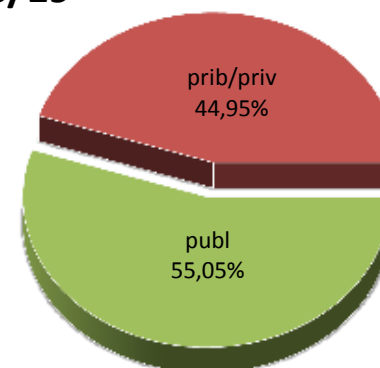

DERRIGORREZKO BIGARREN HEZKUNTZAKO IKASLEAK

ALUMNADO DE EDUCACIÓN SECUNDARIA OBLIGATORIA

MATRIKULA-EAE
DERRIGORREZKO BIGARREN HEZKUNTZAKO IKASLEAK
ALUMNADO DE EDUCACIÓN SECUNDARIA OBLIGATORIA

13/14

14/15

15/16

16/17

17/18

18/19

MATRIKULA-EAE
HEZKUNTZA BEREZIKO IKASLEAK (DBH)*
ALUMNADO DE EDUCACIÓN ESPECIAL (ESO)*

* Datuak gela itxiei dagozkie/Los datos hacen referencia a las aulas cerradas

MATRIKULA-EAE
HEZKUNTZA BEREZIKO IKASLEAK (DBH)*
ALUMNADO DE EDUCACIÓN ESPECIAL (ESO)*

13/14

14/15

15/16

16/17

17/18

18/19

* Datuak gela itxiei dagozkie/Los datos hacen referencia a las aulas cerradas

MATRIKULA-EAE
DERRIGORREZKO BIGARREN HEZKUNTZA-HEZKUNTZA BEREZIKO IKASLEAK
ALUMNADO DE EDUCACIÓN SECUNDARIA OBLIGATORIA-EDUCACIÓN ESPECIAL

MATRIKULA-EAE

*DERRIGORREZKO BIGARREN HEZKUNTZA-HEZKUNTZA BEREZIKO IKASLEAK
ALUMNADO DE EDUCACIÓN SECUNDARIA OBLIGATORIA-EDUCACIÓN ESPECIAL*

13/14

14/15

15/16

16/17

17/18

18/19