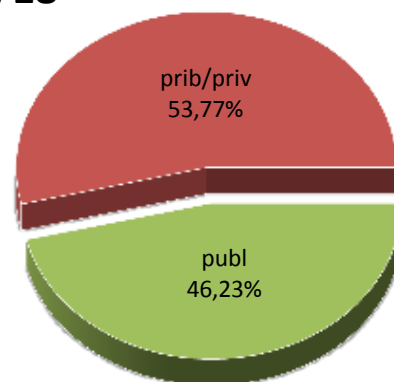

MATRIKULA-EAE
HASIERAKO IRAKASKUNTZAKO IKASLEAK (HH-LMH-HB)
ALUMNADO DE ENSEÑANZAS INICIALES (INF-PRIM-EE)

13/14

14/15

15/16

16/17

17/18

18/19

MATRIKULA-EAE

DERRIGORREZKO BIGARREN HEZKUNTZAKO IKASLEAK

ALUMNADO DE EDUCACIÓN SECUNDARIA OBLIGATORIA

MATRIKULA-EAE
DERRIGORREZKO BIGARREN HEZKUNTZAKO IKASLEAK
ALUMNADO DE EDUCACIÓN SECUNDARIA OBLIGATORIA

13/14

14/15

15/16

16/17

17/18

18/19

MATRIKULA-EAE
HEZKUNTZA BEREZIKO IKASLEAK (DBH)*
ALUMNADO DE EDUCACIÓN ESPECIAL (ESO)*

* Datuak gela itxiei dagozkie/Los datos hacen referencia a las aulas cerradas

MATRIKULA-EAE
HEZKUNTZA BEREZIKO IKASLEAK (DBH)*
ALUMNADO DE EDUCACIÓN ESPECIAL (ESO)*