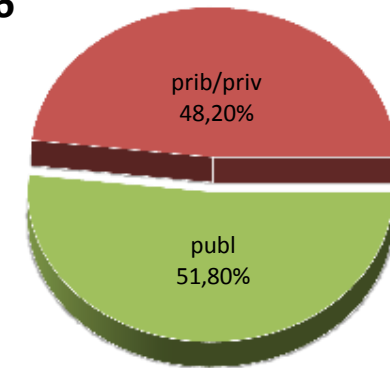

13/14

14/15

15/16

16/17

17/18

18/19

* Datuak gela itxiei dagozkie/Los datos hacen referencia a las aulas cerradas

MATRIKULA-EAE
HASIERAKO IRAKASKUNTZAKO IKASLEAK (HH-LMH-HB)
ALUMNADO DE ENSEÑANZAS INICIALES (INF-PRIM-EE)

MATRIKULA-EAE
HASIERAKO IRAKASKUNTZAKO IKASLEAK (HH-LMH-HB)
ALUMNADO DE ENSEÑANZAS INICIALES (INF-PRIM-EE)

13/14

14/15

15/16

16/17

17/18

18/19

MATRIKULA-EAE

DERRIGORREZKO BIGARREN HEZKUNTZAKO IKASLEAK

ALUMNADO DE EDUCACIÓN SECUNDARIA OBLIGATORIA

MATRIKULA-EAE
DERRIGORREZKO BIGARREN HEZKUNTZAKO IKASLEAK
ALUMNADO DE EDUCACIÓN SECUNDARIA OBLIGATORIA

13/14

14/15

15/16