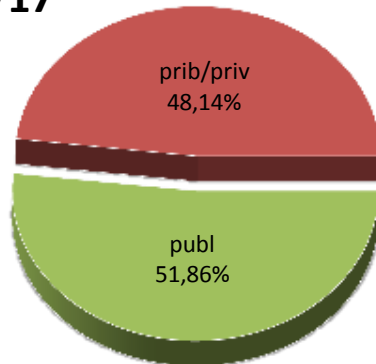

13/14

14/15

15/16

16/17

17/18

18/19

* Datuak gela itxiei dagozkie/Los datos hacen referencia a las aulas cerradas

MATRIKULA-EAE
HASIERAKO IRAKASKUNTZAKO IKASLEAK (HH-LMH-HB)
ALUMNADO DE ENSEÑANZAS INICIALES (INF-PRIM-EE)

MATRIKULA-EAE
HASIERAKO IRAKASKUNTZAKO IKASLEAK (HH-LMH-HB)
ALUMNADO DE ENSEÑANZAS INICIALES (INF-PRIM-EE)

13/14

14/15

15/16

16/17

17/18

18/19

MATRIKULA-EAE

DERRIGORREZKO BIGARREN HEZKUNTZAKO IKASLEAK

ALUMNADO DE EDUCACIÓN SECUNDARIA OBLIGATORIA

MATRIKULA-EAE
DERRIGORREZKO BIGARREN HEZKUNTZAKO IKASLEAK
ALUMNADO DE EDUCACIÓN SECUNDARIA OBLIGATORIA

13/14

14/15

15/16