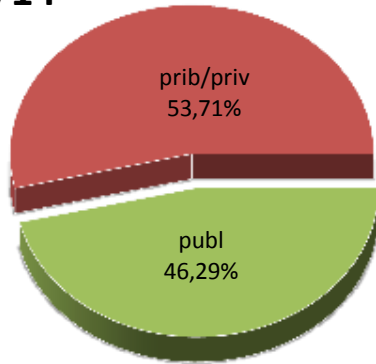

DERRIGORREZKO BIGARREN HEZKUNTZAKO IKASLEAK

ALUMNADO DE EDUCACIÓN SECUNDARIA OBLIGATORIA

MATRIKULA-EAE
DERRIGORREZKO BIGARREN HEZKUNTZAKO IKASLEAK
ALUMNADO DE EDUCACIÓN SECUNDARIA OBLIGATORIA

13/14

14/15

15/16

16/17

17/18

18/19

MATRIKULA-EAE
HEZKUNTZA BEREZIKO IKASLEAK (DBH)*
ALUMNADO DE EDUCACIÓN ESPECIAL (ESO)*

* Datuak gela itxiei dagozkie/Los datos hacen referencia a las aulas cerradas

MATRIKULA-EAE
HEZKUNTZA BEREZIKO IKASLEAK (DBH)*
ALUMNADO DE EDUCACIÓN ESPECIAL (ESO)*

13/14

14/15

15/16

16/17

17/18

18/19

* Datuak gela itxiei dagozkie/Los datos hacen referencia a las aulas cerradas

MATRIKULA-EAE
DERRIGORREZKO BIGARREN HEZKUNTZA-HEZKUNTZA BEREZIKO IKASLEAK
ALUMNADO DE EDUCACIÓN SECUNDARIA OBLIGATORIA-EDUCACIÓN ESPECIAL

MATRIKULA-EAE

*DERRIGORREZKO BIGARREN HEZKUNTZA-HEZKUNTZA BEREZIKO IKASLEAK
ALUMNADO DE EDUCACIÓN SECUNDARIA OBLIGATORIA-EDUCACIÓN ESPECIAL*

13/14

14/15

15/16

16/17

17/18

18/19