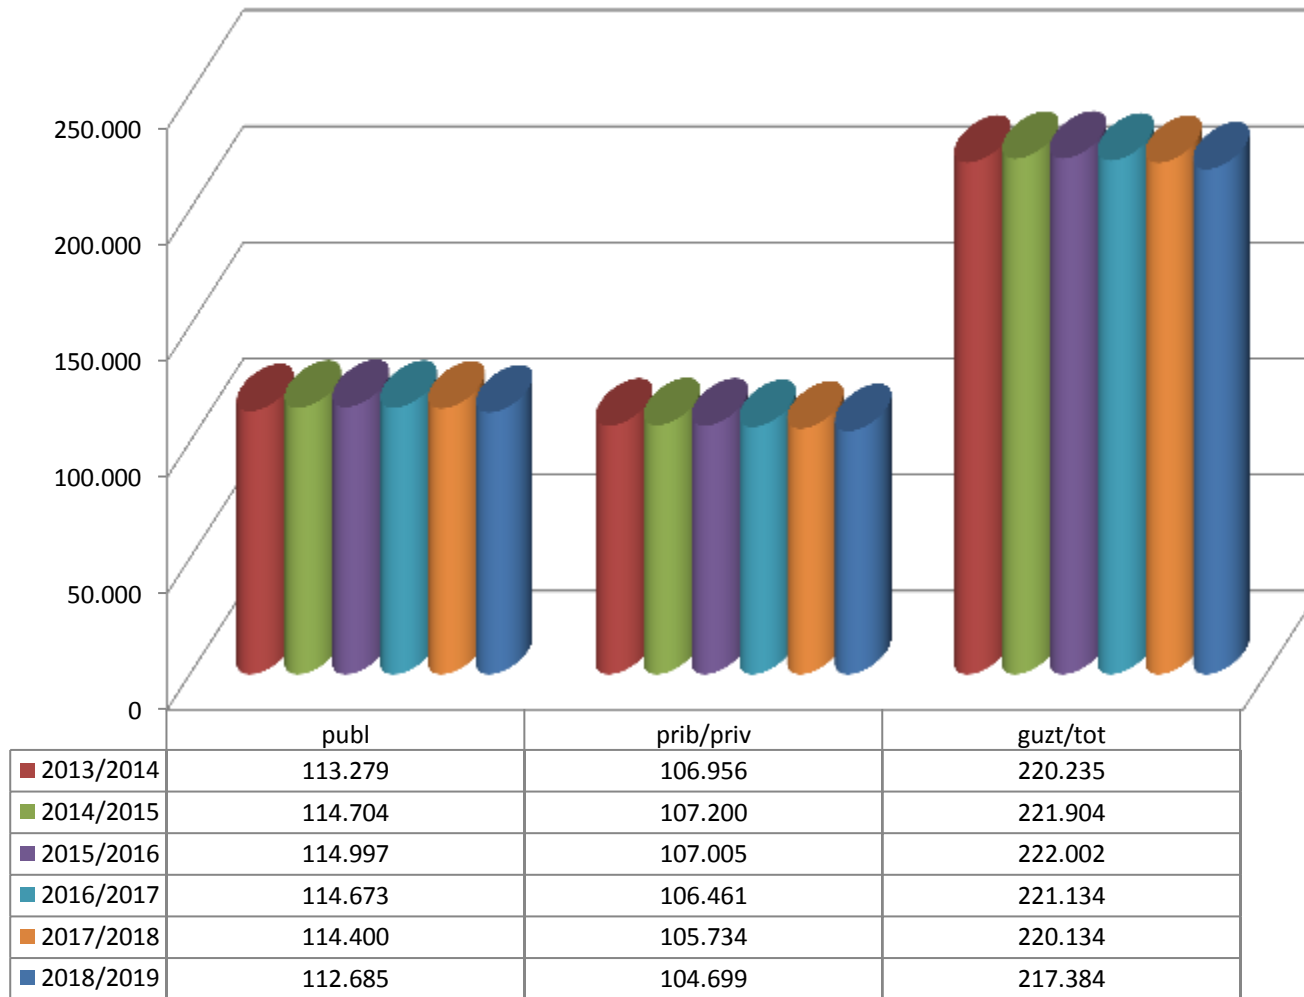

13/14

14/15

15/16

16/17

17/18

18/19

* Datuak gela itxiei dagozkie/Los datos hacen referencia a las aulas cerradas

MATRIKULA-EAE
HASIERAKO IRAKASKUNTZAKO IKASLEAK (HH-LMH-HB)
ALUMNADO DE ENSEÑANZAS INICIALES (INF-PRIM-EE)

MATRIKULA-EAE
HASIERAKO IRAKASKUNTZAKO IKASLEAK (HH-LMH-HB)
ALUMNADO DE ENSEÑANZAS INICIALES (INF-PRIM-EE)

13/14

14/15

15/16

16/17

17/18

18/19

MATRIKULA-EAE