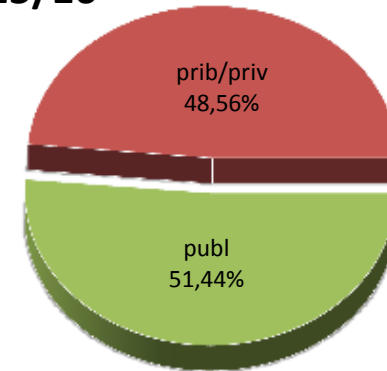

18/19

MATRIKULA-EAE

LEHEN MAILAKO HEZKUNTZAKO IKASLEAK

ALUMNADO DE EDUCACIÓN PRIMARIA

MATRIKULA-EAE
LEHEN MAILAKO HEZKUNTZAKO IKASLEAK
ALUMNADO DE EDUCACIÓN PRIMARIA

13/14

14/15

15/16

16/17

17/18

18/19

MATRIKULA-EAE HEZKUNTZA BEREZIKO IKASLEAK (HH-LMH)* ALUMNADO DE EDUCACIÓN ESPECIAL (INF-PRIM)*

* Datuak gela itxiei dagozkie/Los datos hacen referencia a las aulas cerradas

MATRIKULA-EAE
HEZKUNTZA BEREZIKO IKASLEAK (HH-LMH)*
ALUMNADO DE EDUCACIÓN ESPECIAL (INF-PRIM)*