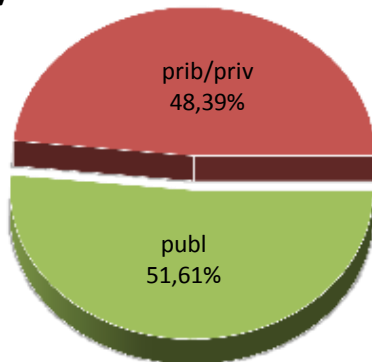

18/19

MATRIKULA-EAE

LEHEN MAILAKO HEZKUNTZAKO IKASLEAK

ALUMNADO DE EDUCACIÓN PRIMARIA

MATRIKULA-EAE
LEHEN MAILAKO HEZKUNTZAKO IKASLEAK
ALUMNADO DE EDUCACIÓN PRIMARIA

13/14

14/15

15/16

16/17

17/18

18/19

MATRIKULA-EAE HEZKUNTZA BEREZIKO IKASLEAK (HH-LMH)* ALUMNADO DE EDUCACIÓN ESPECIAL (INF-PRIM)*

* Datuak gela itxiei dagozkie/Los datos hacen referencia a las aulas cerradas

MATRIKULA-EAE
HEZKUNTZA BEREZIKO IKASLEAK (HH-LMH)*
ALUMNADO DE EDUCACIÓN ESPECIAL (INF-PRIM)*