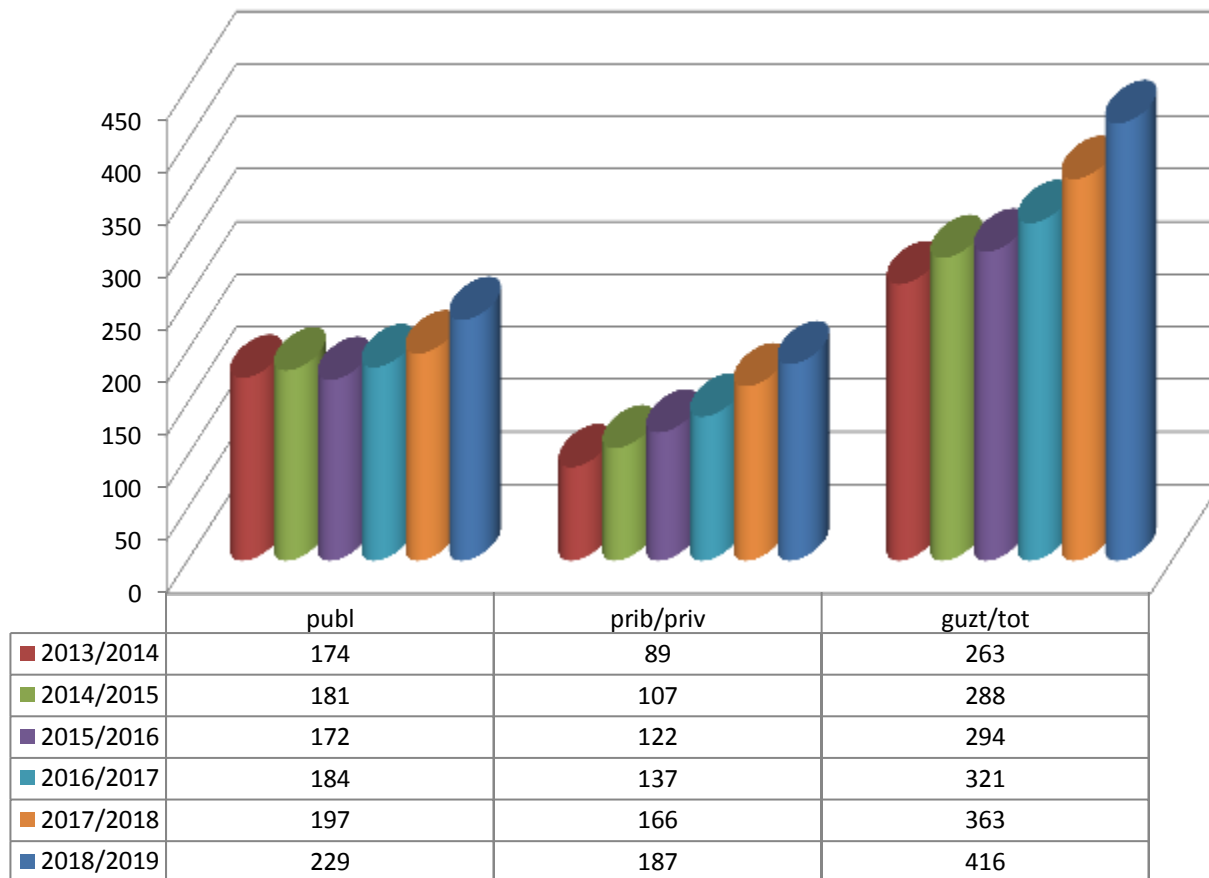

DERRIGORREZKO BIGARREN HEZKUNTZAKO IKASLEAK

ALUMNADO DE EDUCACIÓN SECUNDARIA OBLIGATORIA

MATRIKULA-EAE
DERRIGORREZKO BIGARREN HEZKUNTZAKO IKASLEAK
ALUMNADO DE EDUCACIÓN SECUNDARIA OBLIGATORIA

13/14

14/15

15/16

16/17

17/18

18/19

MATRIKULA-EAE
HEZKUNTZA BEREZIKO IKASLEAK (DBH)*
ALUMNADO DE EDUCACIÓN ESPECIAL (ESO)*

* Datuak gela itxiei dagozkie/Los datos hacen referencia a las aulas cerradas

MATRIKULA-EAE
HEZKUNTZA BEREZIKO IKASLEAK (DBH)*
ALUMNADO DE EDUCACIÓN ESPECIAL (ESO)*

13/14

14/15

15/16

16/17

17/18

18/19

* Datuak gela itxiei dagozkie/Los datos hacen referencia a las aulas cerradas

MATRIKULA-EAE
DERRIGORREZKO BIGARREN HEZKUNTZA-HEZKUNTZA BEREZIKO IKASLEAK
ALUMNADO DE EDUCACIÓN SECUNDARIA OBLIGATORIA-EDUCACIÓN ESPECIAL