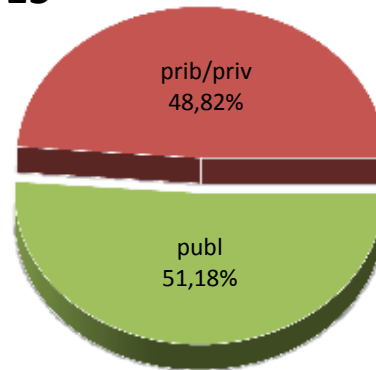

18/19

MATRIKULA-EAE

LEHEN MAILAKO HEZKUNTZAKO IKASLEAK

ALUMNADO DE EDUCACIÓN PRIMARIA

MATRIKULA-EAE
LEHEN MAILAKO HEZKUNTZAKO IKASLEAK
ALUMNADO DE EDUCACIÓN PRIMARIA

13/14

14/15

15/16

16/17

17/18

18/19

MATRIKULA-EAE HEZKUNTZA BEREZIKO IKASLEAK (HH-LMH)* ALUMNADO DE EDUCACIÓN ESPECIAL (INF-PRIM)*

* Datuak gela itxiei dagozkie/Los datos hacen referencia a las aulas cerradas

MATRIKULA-EAE
HEZKUNTZA BEREZIKO IKASLEAK (HH-LMH)*
ALUMNADO DE EDUCACIÓN ESPECIAL (INF-PRIM)*

13/14

14/15

15/16

16/17

17/18

18/19

* Datuak gela itxiei dagozkie/Los datos hacen referencia a las aulas cerradas

MATRIKULA-EAE
HASIERAKO IRAKASKUNTZAKO IKASLEAK (HH-LMH-HB)
ALUMNADO DE ENSEÑANZAS INICIALES (INF-PRIM-EE)