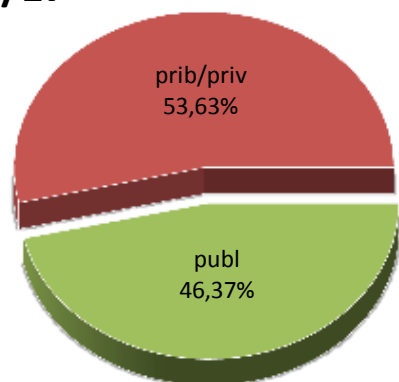

MATRIKULA-EAE
HASIERAKO IRAKASKUNTZAKO IKASLEAK (HH-LMH-HB)
ALUMNADO DE ENSEÑANZAS INICIALES (INF-PRIM-EE)

13/14

14/15

15/16

16/17

17/18

18/19

MATRIKULA-EAE

DERRIGORREZKO BIGARREN HEZKUNTZAKO IKASLEAK

ALUMNADO DE EDUCACIÓN SECUNDARIA OBLIGATORIA

MATRIKULA-EAE
DERRIGORREZKO BIGARREN HEZKUNTZAKO IKASLEAK
ALUMNADO DE EDUCACIÓN SECUNDARIA OBLIGATORIA

13/14

14/15

15/16

16/17

17/18

18/19

MATRIKULA-EAE
HEZKUNTZA BEREZIKO IKASLEAK (DBH)*
ALUMNADO DE EDUCACIÓN ESPECIAL (ESO)*

* Datuak gela itxiei dagozkie/Los datos hacen referencia a las aulas cerradas

MATRIKULA-EAE
HEZKUNTZA BEREZIKO IKASLEAK (DBH)*
ALUMNADO DE EDUCACIÓN ESPECIAL (ESO)*