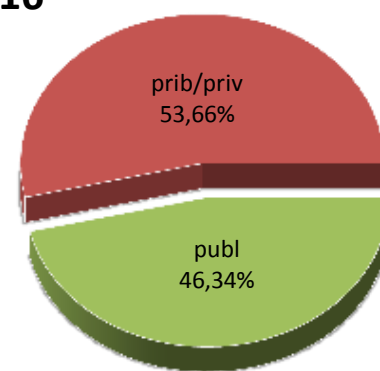

MATRIKULA-EAE
HASIERAKO IRAKASKUNTZAKO IKASLEAK (HH-LMH-HB)
ALUMNADO DE ENSEÑANZAS INICIALES (INF-PRIM-EE)

13/14

14/15

15/16

16/17

17/18

18/19

MATRIKULA-EAE

DERRIGORREZKO BIGARREN HEZKUNTZAKO IKASLEAK

ALUMNADO DE EDUCACIÓN SECUNDARIA OBLIGATORIA

MATRIKULA-EAE
DERRIGORREZKO BIGARREN HEZKUNTZAKO IKASLEAK
ALUMNADO DE EDUCACIÓN SECUNDARIA OBLIGATORIA

13/14

14/15

15/16

16/17

17/18

18/19

MATRIKULA-EAE
HEZKUNTZA BEREZIKO IKASLEAK (DBH)*
ALUMNADO DE EDUCACIÓN ESPECIAL (ESO)*

* Datuak gela itxiei dagozkie/Los datos hacen referencia a las aulas cerradas

MATRIKULA-EAE
HEZKUNTZA BEREZIKO IKASLEAK (DBH)*
ALUMNADO DE EDUCACIÓN ESPECIAL (ESO)*