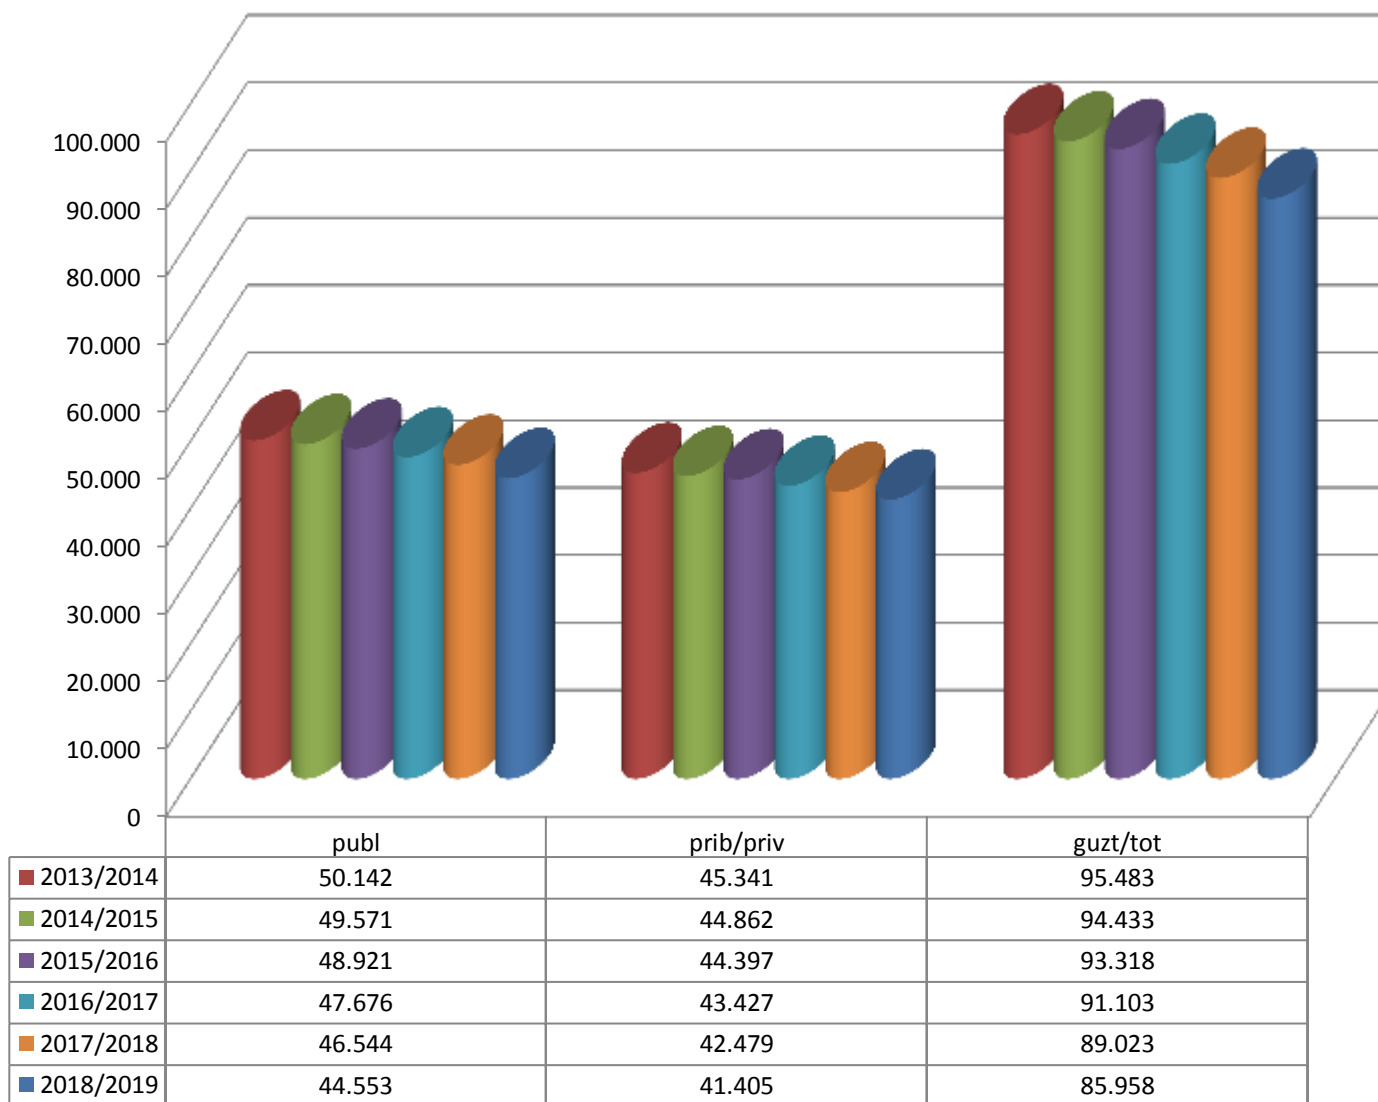

MATRIKULA-EAE

HAUR HEZKUNTZAKO IKASLEAK / ALUMNADO DE EDUCACIÓN INFANTIL

MATRIKULA-EAE
HAUR HEZKUNTZAKO IKASLEAK / ALUMNADO DE EDUCACIÓN INFANTIL

13/14

14/15

15/16

16/17

17/18

18/19

MATRIKULA-EAE

LEHEN MAILAKO HEZKUNTZAKO IKASLEAK

ALUMNADO DE EDUCACIÓN PRIMARIA

MATRIKULA-EAE
LEHEN MAILAKO HEZKUNTZAKO IKASLEAK
ALUMNADO DE EDUCACIÓN PRIMARIA

13/14

14/15

15/16