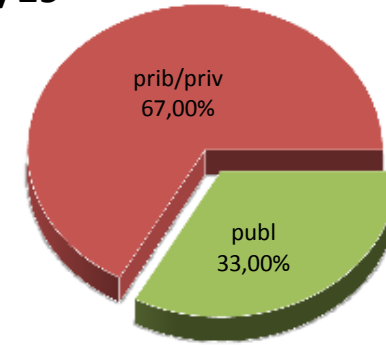

13/14

14/15

15/16

16/17

17/18

18/19

* Datuak gela itxiei dagozkie/Los datos hacen referencia a las aulas cerradas

MATRIKULA-EAE
HASIERAKO IRAKASKUNTZAKO IKASLEAK (HH-LMH-HB)
ALUMNADO DE ENSEÑANZAS INICIALES (INF-PRIM-EE)

MATRIKULA-EAE
HASIERAKO IRAKASKUNTZAKO IKASLEAK (HH-LMH-HB)
ALUMNADO DE ENSEÑANZAS INICIALES (INF-PRIM-EE)

13/14

14/15

15/16

16/17

17/18

18/19

MATRIKULA-EAE