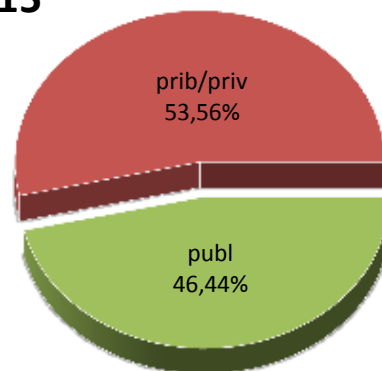

MATRIKULA-EAE
HASIERAKO IRAKASKUNTZAKO IKASLEAK (HH-LMH-HB)
ALUMNADO DE ENSEÑANZAS INICIALES (INF-PRIM-EE)

13/14

14/15

15/16

16/17

17/18

18/19

MATRIKULA-EAE

DERRIGORREZKO BIGARREN HEZKUNTZAKO IKASLEAK

ALUMNADO DE EDUCACIÓN SECUNDARIA OBLIGATORIA

MATRIKULA-EAE
DERRIGORREZKO BIGARREN HEZKUNTZAKO IKASLEAK
ALUMNADO DE EDUCACIÓN SECUNDARIA OBLIGATORIA

13/14

14/15

15/16

16/17

17/18

18/19

MATRIKULA-EAE
HEZKUNTZA BEREZIKO IKASLEAK (DBH)*
ALUMNADO DE EDUCACIÓN ESPECIAL (ESO)*

* Datuak gela itxiei dagozkie/Los datos hacen referencia a las aulas cerradas

MATRIKULA-EAE
HEZKUNTZA BEREZIKO IKASLEAK (DBH)*
ALUMNADO DE EDUCACIÓN ESPECIAL (ESO)*