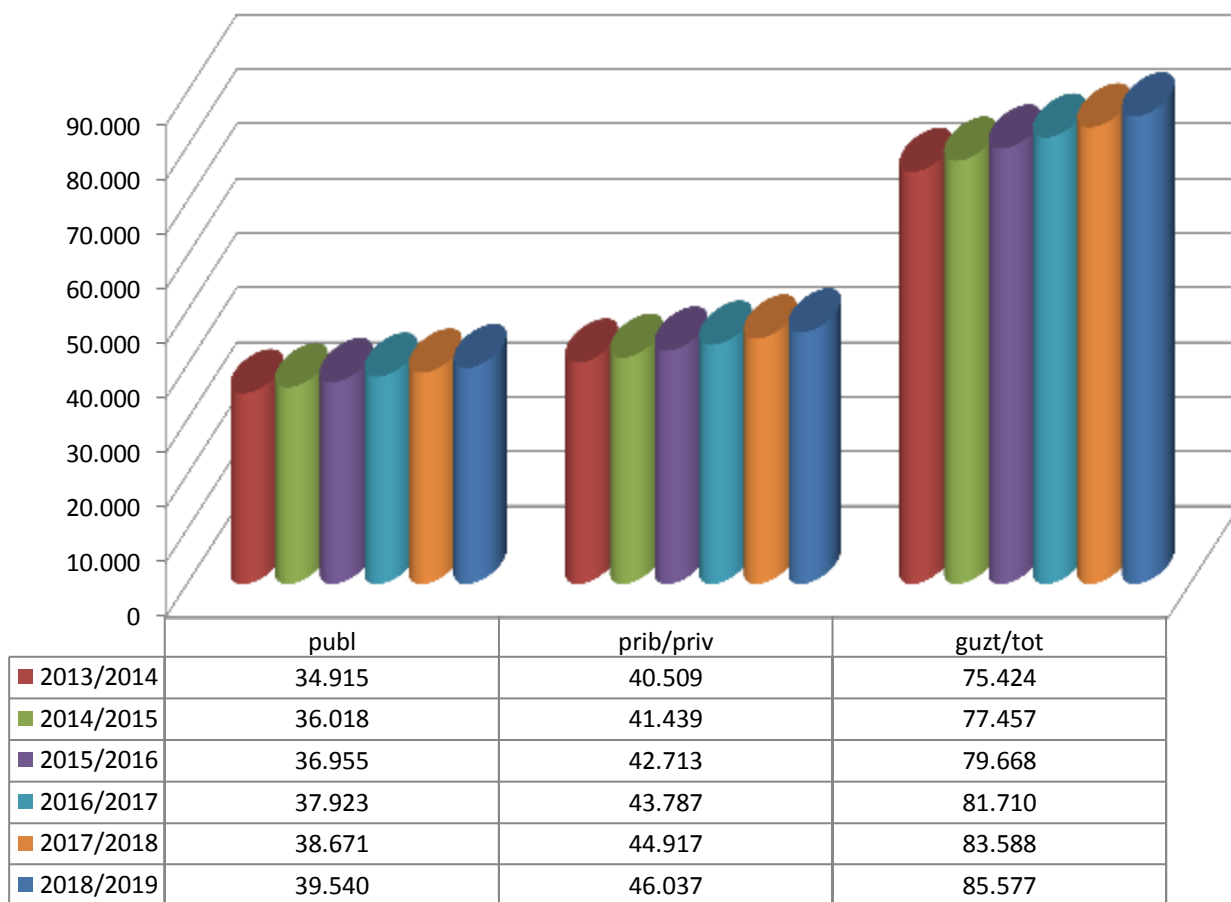

13/14

14/15

15/16

16/17

17/18

18/19

* Datuak gela itxiei dagozkie/Los datos hacen referencia a las aulas cerradas

MATRIKULA-EAE
DERRIGORREZKO BIGARREN HEZKUNTZA-HEZKUNTZA BEREZIKO IKASLEAK
ALUMNADO DE EDUCACIÓN SECUNDARIA OBLIGATORIA-EDUCACIÓN ESPECIAL

MATRIKULA-EAE

*DERRIGORREZKO BIGARREN HEZKUNTZA-HEZKUNTZA BEREZIKO IKASLEAK
ALUMNADO DE EDUCACIÓN SECUNDARIA OBLIGATORIA-EDUCACIÓN ESPECIAL*

13/14

14/15

15/16

16/17

17/18

18/19