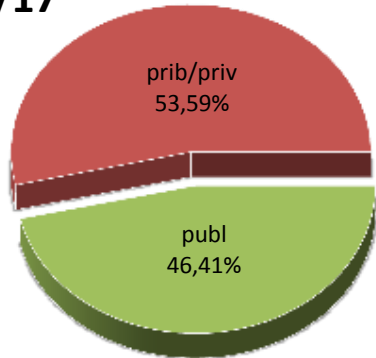

13/14

14/15

15/16

16/17

17/18

18/19

* Datuak gela itxiei dagozkie/Los datos hacen referencia a las aulas cerradas

MATRIKULA-EAE
DERRIGORREZKO BIGARREN HEZKUNTZA-HEZKUNTZA BEREZIKO IKASLEAK
ALUMNADO DE EDUCACIÓN SECUNDARIA OBLIGATORIA-EDUCACIÓN ESPECIAL

MATRIKULA-EAE

*DERRIGORREZKO BIGARREN HEZKUNTZA-HEZKUNTZA BEREZIKO IKASLEAK
ALUMNADO DE EDUCACIÓN SECUNDARIA OBLIGATORIA-EDUCACIÓN ESPECIAL*

13/14

14/15

15/16

16/17

17/18

18/19