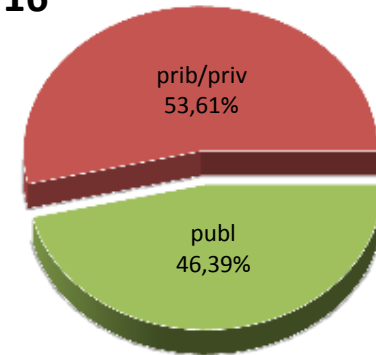

13/14

14/15

15/16

16/17

17/18

18/19

* Datuak gela itxiei dagozkie/Los datos hacen referencia a las aulas cerradas

MATRIKULA-EAE
DERRIGORREZKO BIGARREN HEZKUNTZA-HEZKUNTZA BEREZIKO IKASLEAK
ALUMNADO DE EDUCACIÓN SECUNDARIA OBLIGATORIA-EDUCACIÓN ESPECIAL

MATRIKULA-EAE

*DERRIGORREZKO BIGARREN HEZKUNTZA-HEZKUNTZA BEREZIKO IKASLEAK
ALUMNADO DE EDUCACIÓN SECUNDARIA OBLIGATORIA-EDUCACIÓN ESPECIAL*

13/14

14/15

15/16

16/17

17/18

18/19