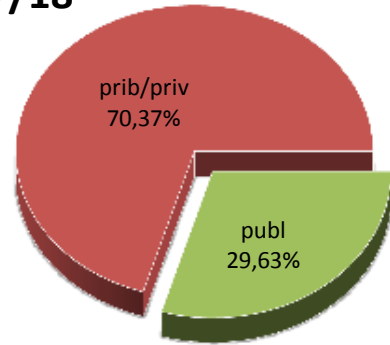

13/14

14/15

15/16

16/17

17/18

18/19

* Datuak gela itxiei dagozkie/Los datos hacen referencia a las aulas cerradas

MATRIKULA-EAE
HASIERAKO IRAKASKUNTZAKO IKASLEAK (HH-LMH-HB)
ALUMNADO DE ENSEÑANZAS INICIALES (INF-PRIM-EE)

MATRIKULA-EAE
HASIERAKO IRAKASKUNTZAKO IKASLEAK (HH-LMH-HB)
ALUMNADO DE ENSEÑANZAS INICIALES (INF-PRIM-EE)

13/14

14/15

15/16

16/17

17/18

18/19

MATRIKULA-EAE