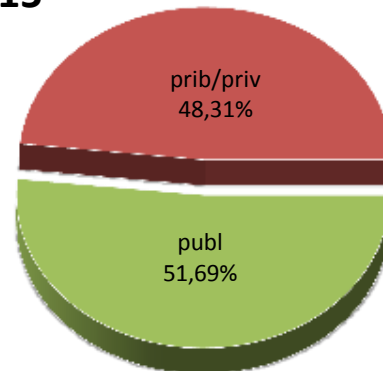

13/14

14/15

15/16

16/17

17/18

18/19

* Datuak gela itxiei dagozkie/Los datos hacen referencia a las aulas cerradas

MATRIKULA-EAE
HASIERAKO IRAKASKUNTZAKO IKASLEAK (HH-LMH-HB)
ALUMNADO DE ENSEÑANZAS INICIALES (INF-PRIM-EE)

MATRIKULA-EAE
HASIERAKO IRAKASKUNTZAKO IKASLEAK (HH-LMH-HB)
ALUMNADO DE ENSEÑANZAS INICIALES (INF-PRIM-EE)

13/14

14/15

15/16

16/17

17/18

18/19

MATRIKULA-EAE