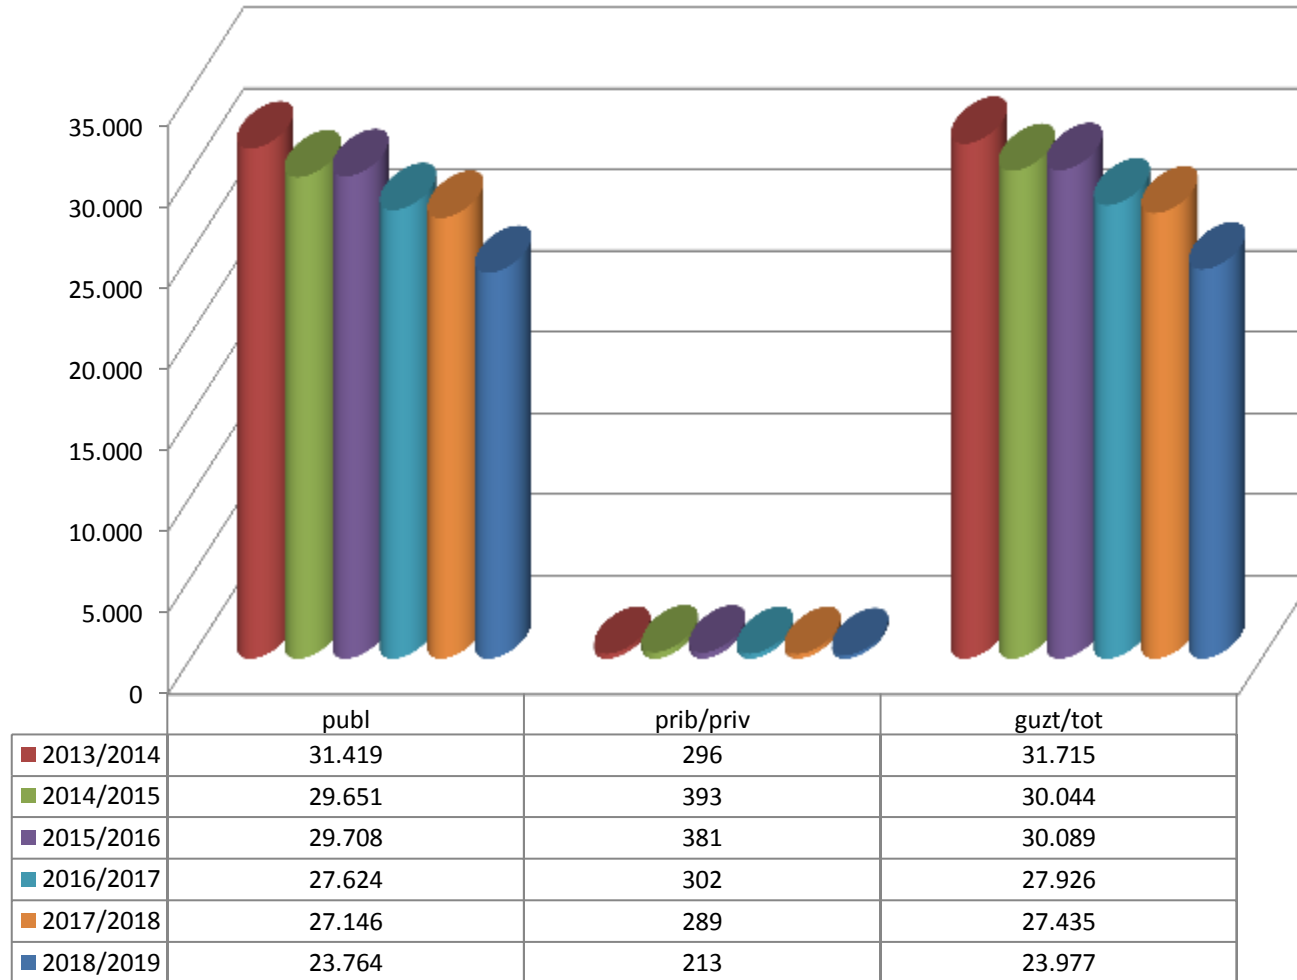

MATRIKULA-EAE

HELDUEN HEZKUNTZAKO IKASLEAK*

ALUMNADO DE EDUCACIÓN DE LAS PERSONAS ADULTAS*

* 2015-16 ikasturtean ez dira otsaileko deialdiko ikasleak sartzen / En el curso 2015-16 no se incluye el alumnado de la convocatoria de febrero

MATRIKULA-EAE
HELDUEN HEZKUNTZAKO IKASLEAK*
ALUMNADO DE EDUCACIÓN DE LAS PERSONAS ADULTAS*

13/14

14/15

15/16

16/17

17/18

18/19

* 2015-16 ikasturtean ez dira otsaileko deialdiko ikasleak sartzen / En el curso 2015-16 no se incluye el alumnado de la convocatoria de febrero