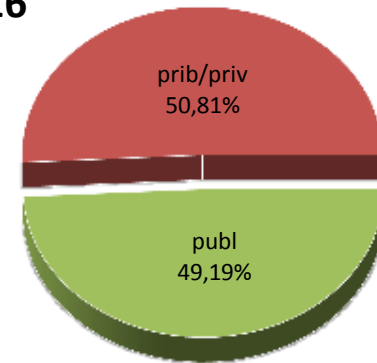

13/14

14/15

15/16

16/17

17/18

18/19

* Datuak gela itxiei dagozkie/Los datos hacen referencia a las aulas cerradas

MATRIKULA-BIZKAIA

HASIERAKO IRAKASKUNTZAKO IKASLEAK (HH-LMH-HB)

ALUMNADO DE ENSEÑANZAS INICIALES (INF-PRIM-EE)

MATRIKULA-BIZKAIA
HASIERAKO IRAKASKUNTZAKO IKASLEAK (HH-LMH-HB)
ALUMNADO DE ENSEÑANZAS INICIALES (INF-PRIM-EE)

13/14

14/15

15/16

16/17

17/18

18/19

MATRIKULA-BIZKAIA

DERRIGORREZKO BIGARREN HEZKUNTZAKO IKASLEAK