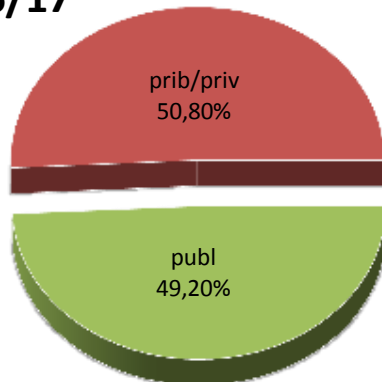

MATRIKULA-BIZKAIA

HAUR HEZKUNTZAKO IKASLEAK / ALUMNADO DE EDUCACIÓN INFANTIL

MATRIKULA-BIZKAIA
HAUR HEZKUNTZAKO IKASLEAK / ALUMNADO DE EDUCACIÓN INFANTIL

13/14

14/15

15/16

16/17

17/18

18/19

MATRIKULA-BIZKAIA

LEHEN MAILAKO HEZKUNTZAKO IKASLEAK

ALUMNADO DE EDUCACIÓN PRIMARIA

MATRIKULA-BIZKAIA
LEHEN MAILAKO HEZKUNTZAKO IKASLEAK
ALUMNADO DE EDUCACIÓN PRIMARIA

13/14

14/15

15/16

16/17

17/18

18/19

MATRIKULA-BIZKAIA HEZKUNTZA BEREZIKO IKASLEAK (HH-LMH)* ALUMNADO DE EDUCACIÓN ESPECIAL (INF-PRIM)*

* Datuak gela itxiei dagozkie/Los datos hacen referencia a las aulas cerradas

MATRIKULA-BIZKAIA
*HEZKUNTZA BEREZIKO IKASLEAK (HH-LMH)**
*ALUMNADO DE EDUCACIÓN ESPECIAL (INF-PRIM)**

13/14

14/15

15/16

16/17

17/18

18/19

* Datuak gela itxiei dagozkie/Los datos hacen referencia a las aulas cerradas

MATRIKULA-BIZKAIA