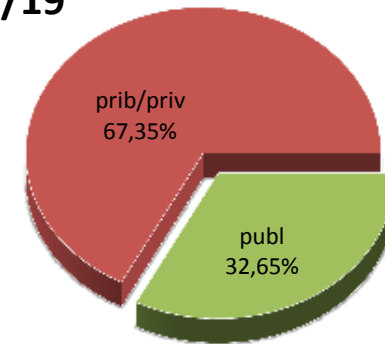

16/17

17/18

18/19

MATRIKULA-BIZKAIA HEZKUNTZA BEREZIKO IKASLEAK (HH-LMH)* ALUMNADO DE EDUCACIÓN ESPECIAL (INF-PRIM)*

* Datuak gela itxiei dagozkie/Los datos hacen referencia a las aulas cerradas

MATRIKULA-BIZKAIA
*HEZKUNTZA BEREZIKO IKASLEAK (HH-LMH)**
*ALUMNADO DE EDUCACIÓN ESPECIAL (INF-PRIM)**

13/14

14/15

15/16

16/17

17/18

18/19

* Datuak gela itxiei dagozkie/Los datos hacen referencia a las aulas cerradas

MATRIKULA-BIZKAIA

HASIERAKO IRAKASKUNTZAKO IKASLEAK (HH-LMH-HB)

ALUMNADO DE ENSEÑANZAS INICIALES (INF-PRIM-EE)

MATRIKULA-BIZKAIA
HASIERAKO IRAKASKUNTZAKO IKASLEAK (HH-LMH-HB)
ALUMNADO DE ENSEÑANZAS INICIALES (INF-PRIM-EE)