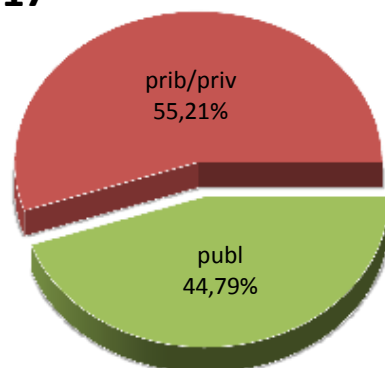

13/14

14/15

15/16

16/17

17/18

18/19

MATRIKULA-BIZKAIA

DERRIGORREZKO BIGARREN HEZKUNTZAKO IKASLEAK

ALUMNADO DE EDUCACIÓN SECUNDARIA OBLIGATORIA

MATRIKULA-BIZKAIA
DERRIGORREZKO BIGARREN HEZKUNTZAKO IKASLEAK
ALUMNADO DE EDUCACIÓN SECUNDARIA OBLIGATORIA

13/14

14/15

15/16

16/17

17/18

18/19

MATRIKULA-BIZKAIA
HEZKUNTZA BEREZIKO IKASLEAK (DBH)*
ALUMNADO DE EDUCACIÓN ESPECIAL (ESO)*

* Datuak gela itxiei dagozkie/Los datos hacen referencia a las aulas cerradas

MATRIKULA-BIZKAIA
HEZKUNTZA BEREZIKO IKASLEAK (DBH)*
ALUMNADO DE EDUCACIÓN ESPECIAL (ESO)*