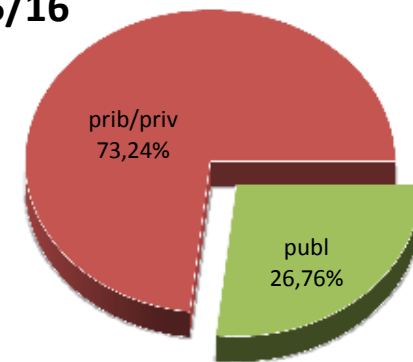

18/19

MATRIKULA-BIZKAIA

LEHEN MAILAKO HEZKUNTZAKO IKASLEAK

ALUMNADO DE EDUCACIÓN PRIMARIA

MATRIKULA-BIZKAIA
LEHEN MAILAKO HEZKUNTZAKO IKASLEAK
ALUMNADO DE EDUCACIÓN PRIMARIA

13/14

14/15

15/16

16/17

17/18

18/19

MATRIKULA-BIZKAIA HEZKUNTZA BEREZIKO IKASLEAK (HH-LMH)* ALUMNADO DE EDUCACIÓN ESPECIAL (INF-PRIM)*

* Datuak gela itxiei dagozkie/Los datos hacen referencia a las aulas cerradas

MATRIKULA-BIZKAIA
*HEZKUNTZA BEREZIKO IKASLEAK (HH-LMH)**
*ALUMNADO DE EDUCACIÓN ESPECIAL (INF-PRIM)**

13/14

14/15

15/16

16/17

17/18

18/19

* Datuak gela itxiei dagozkie/Los datos hacen referencia a las aulas cerradas

MATRIKULA-BIZKAIA