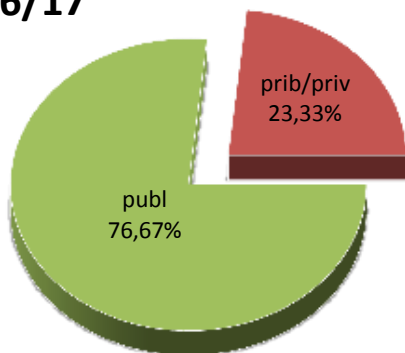

ALUMNADO DE EDUCACIÓN SECUNDARIA OBLIGATORIA

MATRIKULA-BIZKAIA
DERRIGORREZKO BIGARREN HEZKUNTZAKO IKASLEAK
ALUMNADO DE EDUCACIÓN SECUNDARIA OBLIGATORIA

13/14

14/15

15/16

16/17

17/18

18/19

MATRIKULA-BIZKAIA
HEZKUNTZA BEREZIKO IKASLEAK (DBH)*
ALUMNADO DE EDUCACIÓN ESPECIAL (ESO)*

* Datuak gela itxiei dagozkie/Los datos hacen referencia a las aulas cerradas

MATRIKULA-BIZKAIA
HEZKUNTZA BEREZIKO IKASLEAK (DBH)*
ALUMNADO DE EDUCACIÓN ESPECIAL (ESO)*

13/14

14/15

15/16

16/17

17/18

18/19

* Datuak gela itxiei dagozkie/Los datos hacen referencia a las aulas cerradas

MATRIKULA-BIZKAIA
DERRIGORREZKO BIGARREN HEZKUNTZAKO-HEZKUNTZA BEREZIKO IKASLEAK
ALUMNADO DE EDUCACIÓN SECUNDARIA OBLIGATORIA-EDUCACIÓN ESPECIAL

MATRIKULA-BIZKAIA

DERRIGORREZKO BIGARREN HEZKUNTZA-HEZKUNTZA BEREZIKO IKASLEAK
ALUMNADO DE EDUCACIÓN SECUNDARIA OBLIGATORIA-EDUCACIÓN ESPECIAL

13/14

14/15

15/16

16/17

17/18

18/19