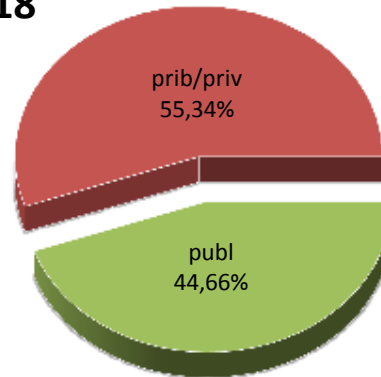

13/14

14/15

15/16

16/17

17/18

18/19

* Datuak gela itxiei dagozkie/Los datos hacen referencia a las aulas cerradas

MATRIKULA-BIZKAIA
DERRIGORREZKO BIGARREN HEZKUNTZAKO-HEZKUNTZA BEREZIKO IKASLEAK
ALUMNADO DE EDUCACIÓN SECUNDARIA OBLIGATORIA-EDUCACIÓN ESPECIAL

MATRIKULA-BIZKAIA

DERRIGORREZKO BIGARREN HEZKUNTZA-HEZKUNTZA BEREZIKO IKASLEAK
ALUMNADO DE EDUCACIÓN SECUNDARIA OBLIGATORIA-EDUCACIÓN ESPECIAL

13/14

14/15

15/16

16/17

17/18

18/19