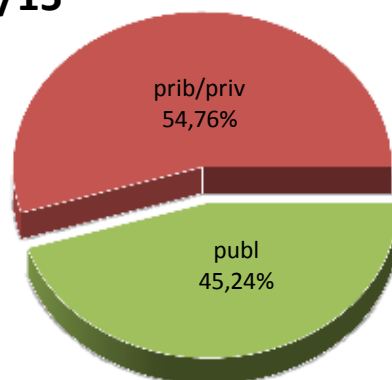

13/14

14/15

15/16

16/17

17/18

18/19

MATRIKULA-BIZKAIA

DERRIGORREZKO BIGARREN HEZKUNTZAKO IKASLEAK

ALUMNADO DE EDUCACIÓN SECUNDARIA OBLIGATORIA

MATRIKULA-BIZKAIA
DERRIGORREZKO BIGARREN HEZKUNTZAKO IKASLEAK
ALUMNADO DE EDUCACIÓN SECUNDARIA OBLIGATORIA

13/14

14/15

15/16

16/17

17/18

18/19

MATRIKULA-BIZKAIA
HEZKUNTZA BEREZIKO IKASLEAK (DBH)*
ALUMNADO DE EDUCACIÓN ESPECIAL (ESO)*

* Datuak gela itxiei dagozkie/Los datos hacen referencia a las aulas cerradas

MATRIKULA-BIZKAIA
HEZKUNTZA BEREZIKO IKASLEAK (DBH)*
ALUMNADO DE EDUCACIÓN ESPECIAL (ESO)*