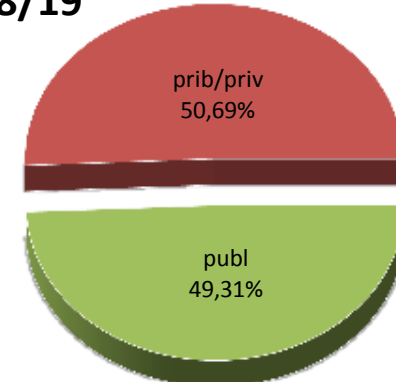

MATRIKULA-BIZKAIA

HAUR HEZKUNTZAKO IKASLEAK / ALUMNADO DE EDUCACIÓN INFANTIL

MATRIKULA-BIZKAIA
HAUR HEZKUNTZAKO IKASLEAK / ALUMNADO DE EDUCACIÓN INFANTIL

13/14

14/15

15/16

16/17

17/18

18/19

MATRIKULA-BIZKAIA

LEHEN MAILAKO HEZKUNTZAKO IKASLEAK

ALUMNADO DE EDUCACIÓN PRIMARIA

MATRIKULA-BIZKAIA
LEHEN MAILAKO HEZKUNTZAKO IKASLEAK
ALUMNADO DE EDUCACIÓN PRIMARIA

13/14

14/15

15/16

16/17

17/18

18/19

MATRIKULA-BIZKAIA HEZKUNTZA BEREZIKO IKASLEAK (HH-LMH)* ALUMNADO DE EDUCACIÓN ESPECIAL (INF-PRIM)*

* Datuak gela itxiei dagozkie/Los datos hacen referencia a las aulas cerradas

MATRIKULA-BIZKAIA
*HEZKUNTZA BEREZIKO IKASLEAK (HH-LMH)**
*ALUMNADO DE EDUCACIÓN ESPECIAL (INF-PRIM)**

13/14

14/15

15/16

16/17

17/18

18/19

* Datuak gela itxiei dagozkie/Los datos hacen referencia a las aulas cerradas

MATRIKULA-BIZKAIA