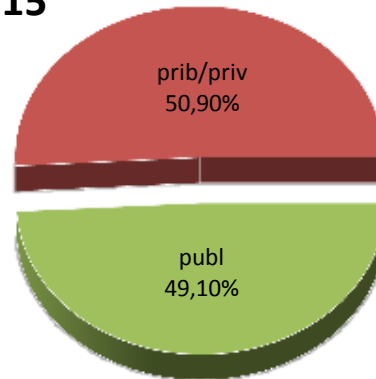

MATRIKULA-BIZKAIA

HAUR HEZKUNTZAKO IKASLEAK / ALUMNADO DE EDUCACIÓN INFANTIL

MATRIKULA-BIZKAIA
HAUR HEZKUNTZAKO IKASLEAK / ALUMNADO DE EDUCACIÓN INFANTIL

13/14

14/15

15/16

16/17

17/18

18/19

MATRIKULA-BIZKAIA

LEHEN MAILAKO HEZKUNTZAKO IKASLEAK

ALUMNADO DE EDUCACIÓN PRIMARIA

MATRIKULA-BIZKAIA
LEHEN MAILAKO HEZKUNTZAKO IKASLEAK
ALUMNADO DE EDUCACIÓN PRIMARIA

13/14

14/15

15/16

16/17

17/18

18/19

MATRIKULA-BIZKAIA HEZKUNTZA BEREZIKO IKASLEAK (HH-LMH)* ALUMNADO DE EDUCACIÓN ESPECIAL (INF-PRIM)*

* Datuak gela itxiei dagozkie/Los datos hacen referencia a las aulas cerradas

MATRIKULA-BIZKAIA
*HEZKUNTZA BEREZIKO IKASLEAK (HH-LMH)**
*ALUMNADO DE EDUCACIÓN ESPECIAL (INF-PRIM)**

13/14

14/15

15/16

16/17

17/18

18/19

* Datuak gela itxiei dagozkie/Los datos hacen referencia a las aulas cerradas

MATRIKULA-BIZKAIA