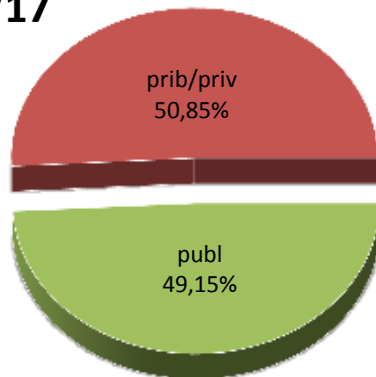

13/14

14/15

15/16

16/17

17/18

18/19

* Datuak gela itxiei dagozkie/Los datos hacen referencia a las aulas cerradas

MATRIKULA-BIZKAIA

HASIERAKO IRAKASKUNTZAKO IKASLEAK (HH-LMH-HB)

ALUMNADO DE ENSEÑANZAS INICIALES (INF-PRIM-EE)

MATRIKULA-BIZKAIA
HASIERAKO IRAKASKUNTZAKO IKASLEAK (HH-LMH-HB)
ALUMNADO DE ENSEÑANZAS INICIALES (INF-PRIM-EE)

13/14

14/15

15/16

16/17

17/18

18/19

MATRIKULA-BIZKAIA

DERRIGORREZKO BIGARREN HEZKUNTZAKO IKASLEAK

ALUMNADO DE EDUCACIÓN SECUNDARIA OBLIGATORIA

MATRIKULA-BIZKAIA
DERRIGORREZKO BIGARREN HEZKUNTZAKO IKASLEAK
ALUMNADO DE EDUCACIÓN SECUNDARIA OBLIGATORIA

13/14

14/15

15/16

16/17

17/18

18/19