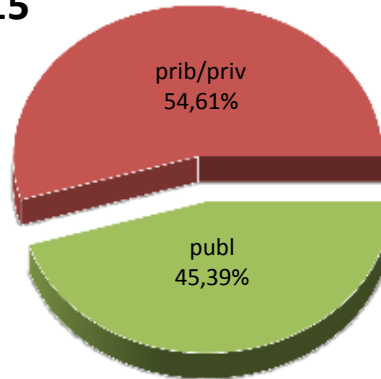

ALUMNADO DE EDUCACIÓN SECUNDARIA OBLIGATORIA

MATRIKULA-BIZKAIA
DERRIGORREZKO BIGARREN HEZKUNTZAKO IKASLEAK
ALUMNADO DE EDUCACIÓN SECUNDARIA OBLIGATORIA

13/14

14/15

15/16

16/17

17/18

18/19

MATRIKULA-BIZKAIA
HEZKUNTZA BEREZIKO IKASLEAK (DBH)*
ALUMNADO DE EDUCACIÓN ESPECIAL (ESO)*

* Datuak gela itxiei dagozkie/Los datos hacen referencia a las aulas cerradas

MATRIKULA-BIZKAIA
HEZKUNTZA BEREZIKO IKASLEAK (DBH)*
ALUMNADO DE EDUCACIÓN ESPECIAL (ESO)*

13/14

14/15

15/16

16/17

17/18

18/19

* Datuak gela itxiei dagozkie/Los datos hacen referencia a las aulas cerradas

MATRIKULA-BIZKAIA
DERRIGORREZKO BIGARREN HEZKUNTZAKO-HEZKUNTZA BEREZIKO IKASLEAK
ALUMNADO DE EDUCACIÓN SECUNDARIA OBLIGATORIA-EDUCACIÓN ESPECIAL

MATRIKULA-BIZKAIA

DERRIGORREZKO BIGARREN HEZKUNTZA-HEZKUNTZA BEREZIKO IKASLEAK
ALUMNADO DE EDUCACIÓN SECUNDARIA OBLIGATORIA-EDUCACIÓN ESPECIAL

13/14

14/15

15/16

16/17

17/18

18/19