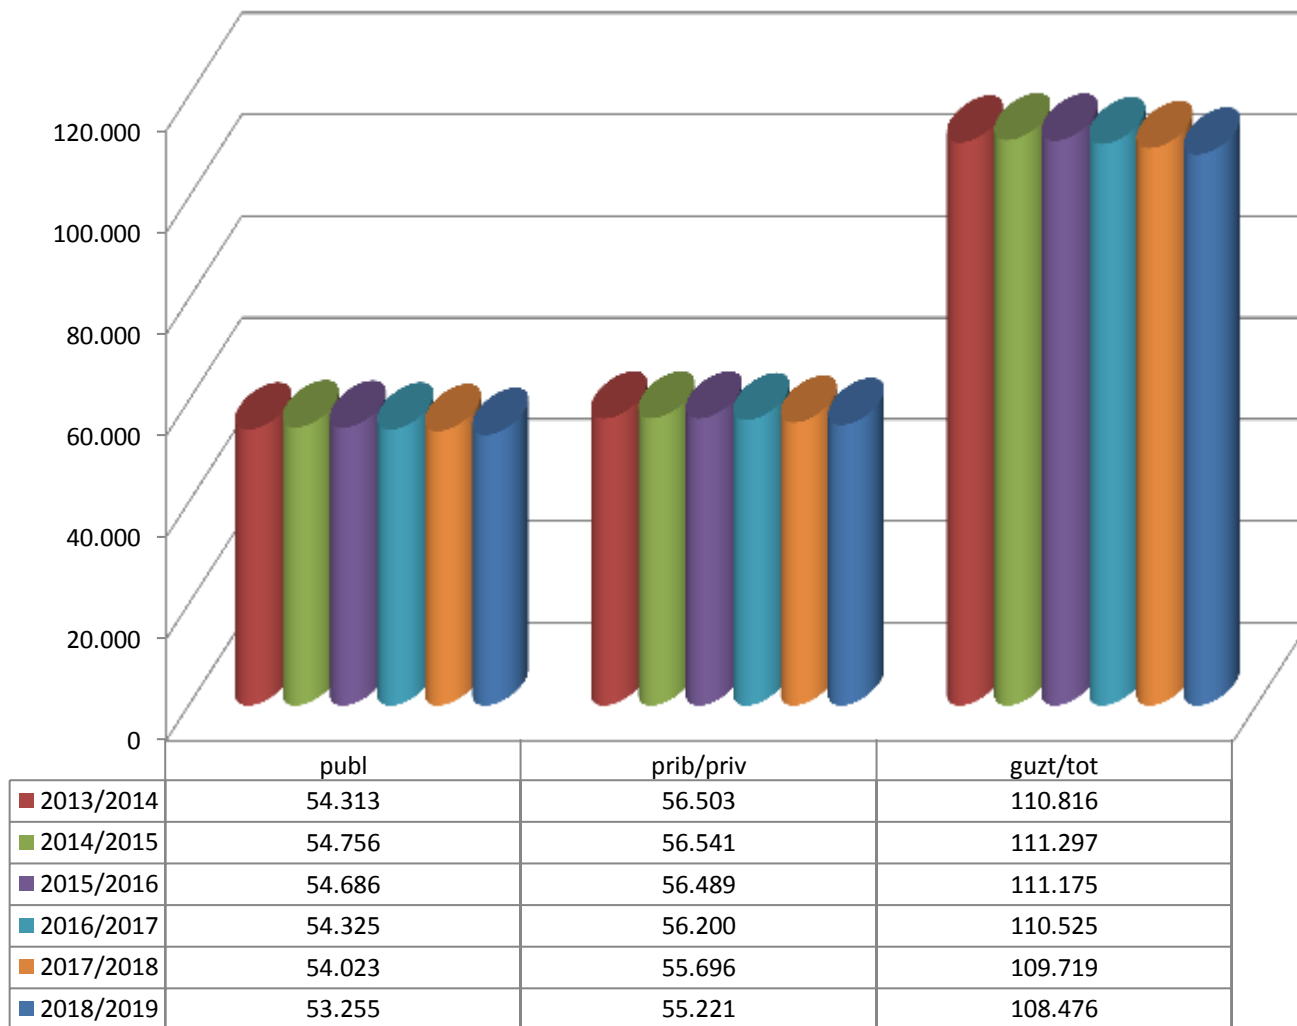

16/17

17/18

18/19

MATRIKULA-BIZKAIA HEZKUNTZA BEREZIKO IKASLEAK (HH-LMH)* ALUMNADO DE EDUCACIÓN ESPECIAL (INF-PRIM)*

* Datuak gela itxiei dagozkie/Los datos hacen referencia a las aulas cerradas

MATRIKULA-BIZKAIA
*HEZKUNTZA BEREZIKO IKASLEAK (HH-LMH)**
*ALUMNADO DE EDUCACIÓN ESPECIAL (INF-PRIM)**

13/14

14/15

15/16

16/17

17/18

18/19

* Datuak gela itxiei dagozkie/Los datos hacen referencia a las aulas cerradas

MATRIKULA-BIZKAIA

HASIERAKO IRAKASKUNTZAKO IKASLEAK (HH-LMH-HB)

ALUMNADO DE ENSEÑANZAS INICIALES (INF-PRIM-EE)

MATRIKULA-BIZKAIA
HASIERAKO IRAKASKUNTZAKO IKASLEAK (HH-LMH-HB)
ALUMNADO DE ENSEÑANZAS INICIALES (INF-PRIM-EE)