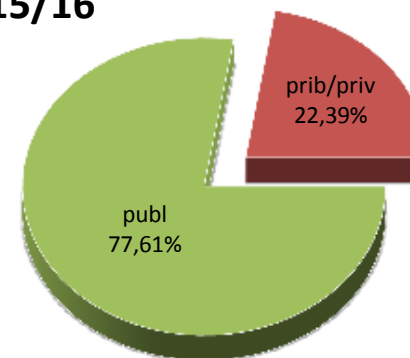

13/14

14/15

15/16

16/17

17/18

18/19

MATRIKULA-BIZKAIA

DERRIGORREZKO BIGARREN HEZKUNTZAKO IKASLEAK

ALUMNADO DE EDUCACIÓN SECUNDARIA OBLIGATORIA

MATRIKULA-BIZKAIA
DERRIGORREZKO BIGARREN HEZKUNTZAKO IKASLEAK
ALUMNADO DE EDUCACIÓN SECUNDARIA OBLIGATORIA

13/14

14/15

15/16

16/17

17/18

18/19

MATRIKULA-BIZKAIA
HEZKUNTZA BEREZIKO IKASLEAK (DBH)*
ALUMNADO DE EDUCACIÓN ESPECIAL (ESO)*

* Datuak gela itxiei dagozkie/Los datos hacen referencia a las aulas cerradas

MATRIKULA-BIZKAIA
HEZKUNTZA BEREZIKO IKASLEAK (DBH)*
ALUMNADO DE EDUCACIÓN ESPECIAL (ESO)*

13/14

14/15

15/16

16/17

17/18

18/19

* Datuak gela itxiei dagozkie/Los datos hacen referencia a las aulas cerradas

MATRIKULA-BIZKAIA
DERRIGORREZKO BIGARREN HEZKUNTZAKO-HEZKUNTZA BEREZIKO IKASLEAK
ALUMNADO DE EDUCACIÓN SECUNDARIA OBLIGATORIA-EDUCACIÓN ESPECIAL