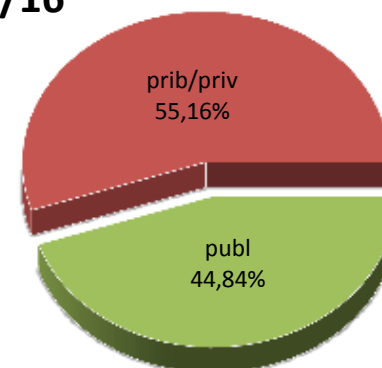

13/14

14/15

15/16

16/17

17/18

18/19

MATRIKULA-BIZKAIA

DERRIGORREZKO BIGARREN HEZKUNTZAKO IKASLEAK

ALUMNADO DE EDUCACIÓN SECUNDARIA OBLIGATORIA

MATRIKULA-BIZKAIA
DERRIGORREZKO BIGARREN HEZKUNTZAKO IKASLEAK
ALUMNADO DE EDUCACIÓN SECUNDARIA OBLIGATORIA

13/14

14/15

15/16

16/17

17/18

18/19

MATRIKULA-BIZKAIA
HEZKUNTZA BEREZIKO IKASLEAK (DBH)*
ALUMNADO DE EDUCACIÓN ESPECIAL (ESO)*

* Datuak gela itxiei dagozkie/Los datos hacen referencia a las aulas cerradas

MATRIKULA-BIZKAIA
HEZKUNTZA BEREZIKO IKASLEAK (DBH)*
ALUMNADO DE EDUCACIÓN ESPECIAL (ESO)*