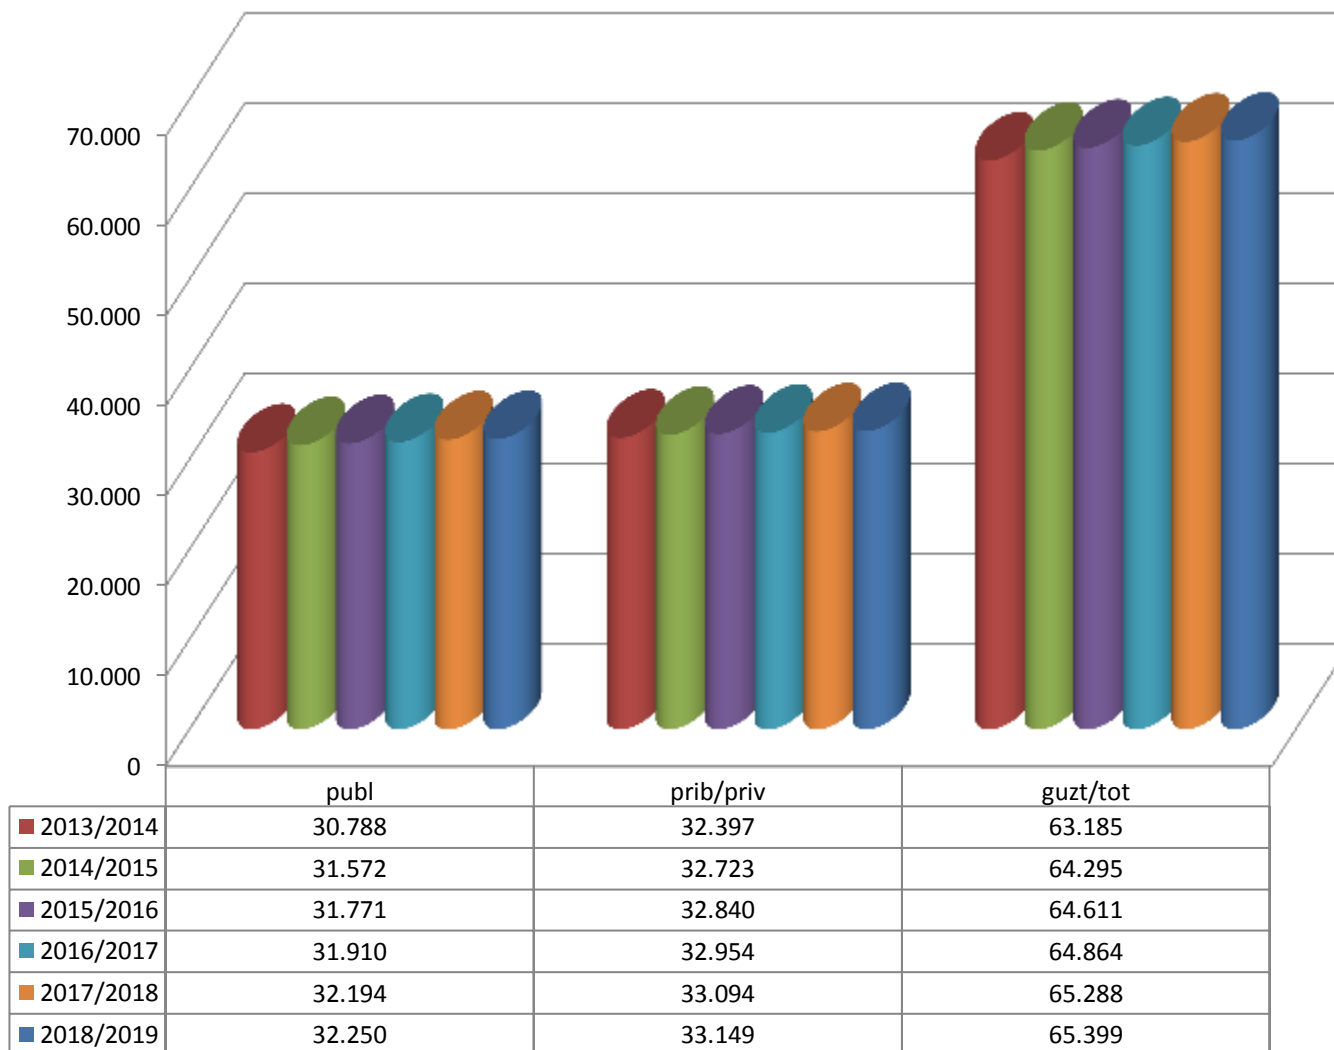

MATRIKULA-BIZKAIA

HAUR HEZKUNTZAKO IKASLEAK / ALUMNADO DE EDUCACIÓN INFANTIL

MATRIKULA-BIZKAIA
HAUR HEZKUNTZAKO IKASLEAK / ALUMNADO DE EDUCACIÓN INFANTIL

13/14

14/15

15/16

16/17

17/18

18/19

MATRIKULA-BIZKAIA

LEHEN MAILAKO HEZKUNTZAKO IKASLEAK

ALUMNADO DE EDUCACIÓN PRIMARIA

MATRIKULA-BIZKAIA
LEHEN MAILAKO HEZKUNTZAKO IKASLEAK
ALUMNADO DE EDUCACIÓN PRIMARIA

13/14

14/15

15/16