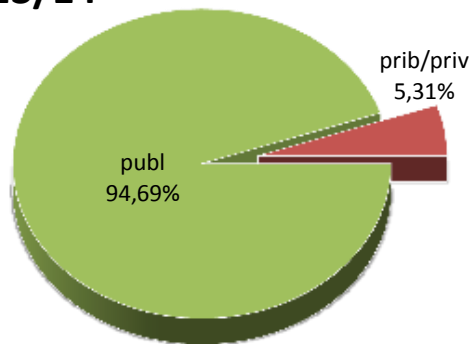

MATRIKULA-BIZKAIA
HEZKUNTZA BEREZIKO IKASLEAK (DBH)*
ALUMNADO DE EDUCACIÓN ESPECIAL (ESO)*

13/14