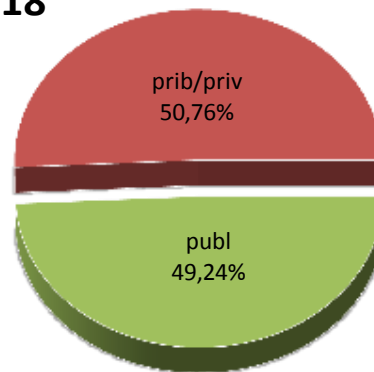

13/14

14/15

15/16

16/17

17/18

18/19

* Datuak gela itxiei dagozkie/Los datos hacen referencia a las aulas cerradas

MATRIKULA-BIZKAIA

HASIERAKO IRAKASKUNTZAKO IKASLEAK (HH-LMH-HB)

ALUMNADO DE ENSEÑANZAS INICIALES (INF-PRIM-EE)

MATRIKULA-BIZKAIA
HASIERAKO IRAKASKUNTZAKO IKASLEAK (HH-LMH-HB)
ALUMNADO DE ENSEÑANZAS INICIALES (INF-PRIM-EE)

13/14

14/15

15/16

16/17

17/18

18/19

MATRIKULA-BIZKAIA

DERRIGORREZKO BIGARREN HEZKUNTZAKO IKASLEAK

ALUMNADO DE EDUCACIÓN SECUNDARIA OBLIGATORIA

MATRIKULA-BIZKAIA
DERRIGORREZKO BIGARREN HEZKUNTZAKO IKASLEAK
ALUMNADO DE EDUCACIÓN SECUNDARIA OBLIGATORIA

13/14

14/15

15/16

16/17

17/18

18/19