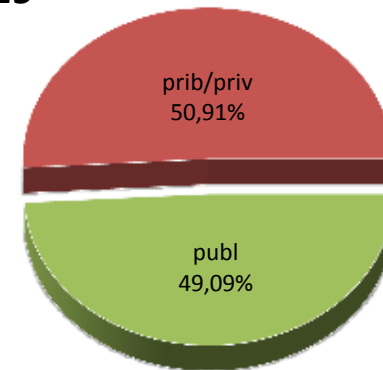

HASIERAKO IRAKASKUNTZAKO IKASLEAK (HH-LMH-HB)

ALUMNADO DE ENSEÑANZAS INICIALES (INF-PRIM-EE)

MATRIKULA-BIZKAIA
HASIERAKO IRAKASKUNTZAKO IKASLEAK (HH-LMH-HB)
ALUMNADO DE ENSEÑANZAS INICIALES (INF-PRIM-EE)

13/14

14/15

15/16

16/17

17/18

18/19

MATRIKULA-BIZKAIA

DERRIGORREZKO BIGARREN HEZKUNTZAKO IKASLEAK

ALUMNADO DE EDUCACIÓN SECUNDARIA OBLIGATORIA

MATRIKULA-BIZKAIA
DERRIGORREZKO BIGARREN HEZKUNTZAKO IKASLEAK
ALUMNADO DE EDUCACIÓN SECUNDARIA OBLIGATORIA

13/14

14/15

15/16

16/17

17/18

18/19