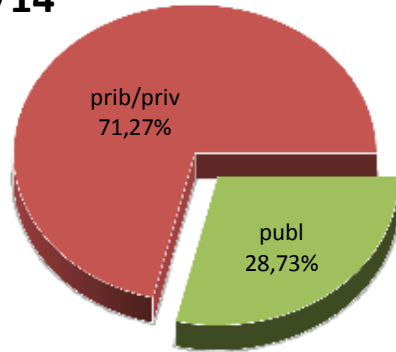

18/19

MATRIKULA-BIZKAIA

LEHEN MAILAKO HEZKUNTZAKO IKASLEAK

ALUMNADO DE EDUCACIÓN PRIMARIA

MATRIKULA-BIZKAIA
LEHEN MAILAKO HEZKUNTZAKO IKASLEAK
ALUMNADO DE EDUCACIÓN PRIMARIA

13/14

14/15

15/16

16/17

17/18

18/19

MATRIKULA-BIZKAIA HEZKUNTZA BEREZIKO IKASLEAK (HH-LMH)* ALUMNADO DE EDUCACIÓN ESPECIAL (INF-PRIM)*

* Datuak gela itxiei dagozkie/Los datos hacen referencia a las aulas cerradas

MATRIKULA-BIZKAIA
*HEZKUNTZA BEREZIKO IKASLEAK (HH-LMH)**
*ALUMNADO DE EDUCACIÓN ESPECIAL (INF-PRIM)**

13/14

14/15

15/16

16/17

17/18

18/19

* Datuak gela itxiei dagozkie/Los datos hacen referencia a las aulas cerradas

MATRIKULA-BIZKAIA