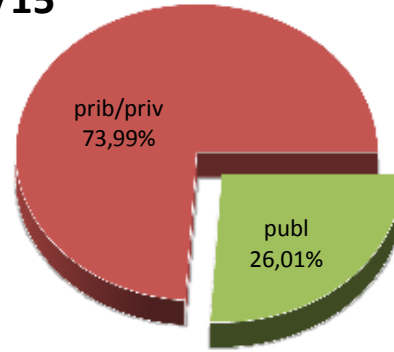

18/19

MATRIKULA-BIZKAIA

LEHEN MAILAKO HEZKUNTZAKO IKASLEAK

ALUMNADO DE EDUCACIÓN PRIMARIA

MATRIKULA-BIZKAIA
LEHEN MAILAKO HEZKUNTZAKO IKASLEAK
ALUMNADO DE EDUCACIÓN PRIMARIA

13/14

14/15

15/16

16/17

17/18

18/19

MATRIKULA-BIZKAIA HEZKUNTZA BEREZIKO IKASLEAK (HH-LMH)* ALUMNADO DE EDUCACIÓN ESPECIAL (INF-PRIM)*

* Datuak gela itxiei dagozkie/Los datos hacen referencia a las aulas cerradas

MATRIKULA-BIZKAIA
*HEZKUNTZA BEREZIKO IKASLEAK (HH-LMH)**
*ALUMNADO DE EDUCACIÓN ESPECIAL (INF-PRIM)**

13/14

14/15

15/16

16/17

17/18

18/19

* Datuak gela itxiei dagozkie/Los datos hacen referencia a las aulas cerradas

MATRIKULA-BIZKAIA