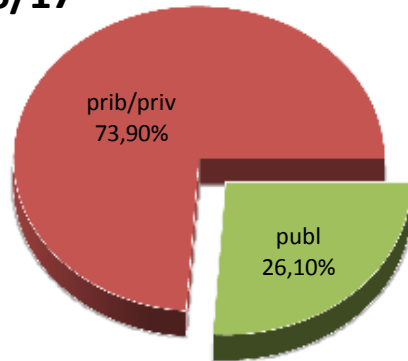

16/17

17/18

18/19

MATRIKULA-BIZKAIA HEZKUNTZA BEREZIKO IKASLEAK (HH-LMH)* ALUMNADO DE EDUCACIÓN ESPECIAL (INF-PRIM)*

* Datuak gela itxiei dagozkie/Los datos hacen referencia a las aulas cerradas

MATRIKULA-BIZKAIA
*HEZKUNTZA BEREZIKO IKASLEAK (HH-LMH)**
*ALUMNADO DE EDUCACIÓN ESPECIAL (INF-PRIM)**

13/14

14/15

15/16

16/17

17/18

18/19

* Datuak gela itxiei dagozkie/Los datos hacen referencia a las aulas cerradas

MATRIKULA-BIZKAIA

HASIERAKO IRAKASKUNTZAKO IKASLEAK (HH-LMH-HB)

ALUMNADO DE ENSEÑANZAS INICIALES (INF-PRIM-EE)

MATRIKULA-BIZKAIA
HASIERAKO IRAKASKUNTZAKO IKASLEAK (HH-LMH-HB)
ALUMNADO DE ENSEÑANZAS INICIALES (INF-PRIM-EE)