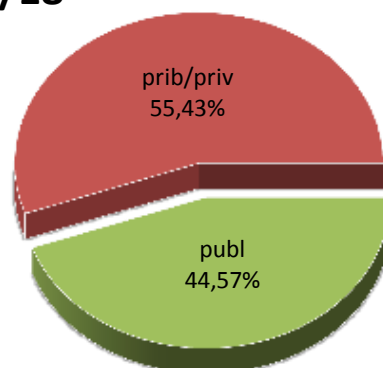

13/14

14/15

15/16

16/17

17/18

18/19

MATRIKULA-BIZKAIA

DERRIGORREZKO BIGARREN HEZKUNTZAKO IKASLEAK

ALUMNADO DE EDUCACIÓN SECUNDARIA OBLIGATORIA

MATRIKULA-BIZKAIA
DERRIGORREZKO BIGARREN HEZKUNTZAKO IKASLEAK
ALUMNADO DE EDUCACIÓN SECUNDARIA OBLIGATORIA

13/14

14/15

15/16

16/17

17/18

18/19

MATRIKULA-BIZKAIA
HEZKUNTZA BEREZIKO IKASLEAK (DBH)*
ALUMNADO DE EDUCACIÓN ESPECIAL (ESO)*

* Datuak gela itxiei dagozkie/Los datos hacen referencia a las aulas cerradas

MATRIKULA-BIZKAIA
HEZKUNTZA BEREZIKO IKASLEAK (DBH)*
ALUMNADO DE EDUCACIÓN ESPECIAL (ESO)*