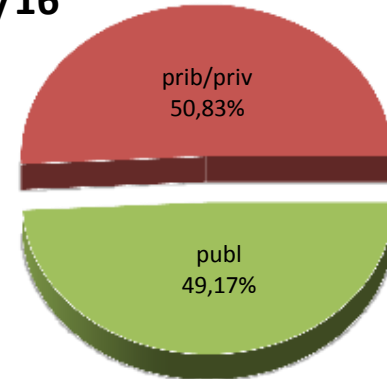

MATRIKULA-BIZKAIA

HAUR HEZKUNTZAKO IKASLEAK / ALUMNADO DE EDUCACIÓN INFANTIL

MATRIKULA-BIZKAIA
HAUR HEZKUNTZAKO IKASLEAK / ALUMNADO DE EDUCACIÓN INFANTIL

13/14

14/15

15/16

16/17

17/18

18/19

MATRIKULA-BIZKAIA

LEHEN MAILAKO HEZKUNTZAKO IKASLEAK

ALUMNADO DE EDUCACIÓN PRIMARIA

MATRIKULA-BIZKAIA
LEHEN MAILAKO HEZKUNTZAKO IKASLEAK
ALUMNADO DE EDUCACIÓN PRIMARIA

13/14

14/15

15/16

16/17

17/18

18/19

MATRIKULA-BIZKAIA HEZKUNTZA BEREZIKO IKASLEAK (HH-LMH)* ALUMNADO DE EDUCACIÓN ESPECIAL (INF-PRIM)*

* Datuak gela itxiei dagozkie/Los datos hacen referencia a las aulas cerradas

MATRIKULA-BIZKAIA
*HEZKUNTZA BEREZIKO IKASLEAK (HH-LMH)**
*ALUMNADO DE EDUCACIÓN ESPECIAL (INF-PRIM)**

13/14

14/15

15/16

16/17

17/18

18/19

* Datuak gela itxiei dagozkie/Los datos hacen referencia a las aulas cerradas

MATRIKULA-BIZKAIA