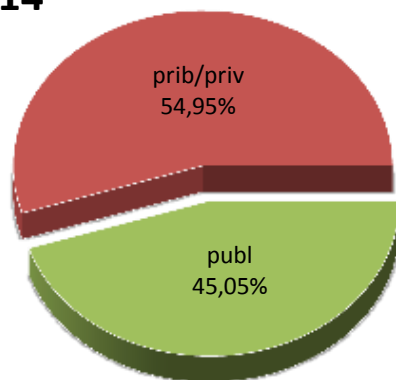

13/14

14/15

15/16

16/17

17/18

18/19

* Datuak gela itxiei dagozkie/Los datos hacen referencia a las aulas cerradas

MATRIKULA-BIZKAIA

HASIERAKO IRAKASKUNTZAKO IKASLEAK (HH-LMH-HB)

ALUMNADO DE ENSEÑANZAS INICIALES (INF-PRIM-EE)

MATRIKULA-BIZKAIA
HASIERAKO IRAKASKUNTZAKO IKASLEAK (HH-LMH-HB)
ALUMNADO DE ENSEÑANZAS INICIALES (INF-PRIM-EE)

13/14

14/15

15/16

16/17

17/18

18/19

MATRIKULA-BIZKAIA

DERRIGORREZKO BIGARREN HEZKUNTZAKO IKASLEAK

ALUMNADO DE EDUCACIÓN SECUNDARIA OBLIGATORIA

MATRIKULA-BIZKAIA
DERRIGORREZKO BIGARREN HEZKUNTZAKO IKASLEAK
ALUMNADO DE EDUCACIÓN SECUNDARIA OBLIGATORIA

13/14

14/15

15/16

16/17

17/18

18/19