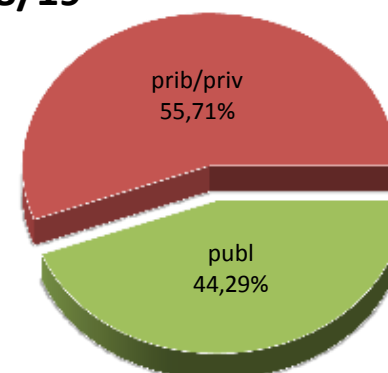

13/14

14/15

15/16

16/17

17/18

18/19

MATRIKULA-BIZKAIA

DERRIGORREZKO BIGARREN HEZKUNTZAKO IKASLEAK

ALUMNADO DE EDUCACIÓN SECUNDARIA OBLIGATORIA

MATRIKULA-BIZKAIA
DERRIGORREZKO BIGARREN HEZKUNTZAKO IKASLEAK
ALUMNADO DE EDUCACIÓN SECUNDARIA OBLIGATORIA

13/14

14/15

15/16

16/17

17/18

18/19

MATRIKULA-BIZKAIA
HEZKUNTZA BEREZIKO IKASLEAK (DBH)*
ALUMNADO DE EDUCACIÓN ESPECIAL (ESO)*

* Datuak gela itxiei dagozkie/Los datos hacen referencia a las aulas cerradas

MATRIKULA-BIZKAIA
HEZKUNTZA BEREZIKO IKASLEAK (DBH)*
ALUMNADO DE EDUCACIÓN ESPECIAL (ESO)*