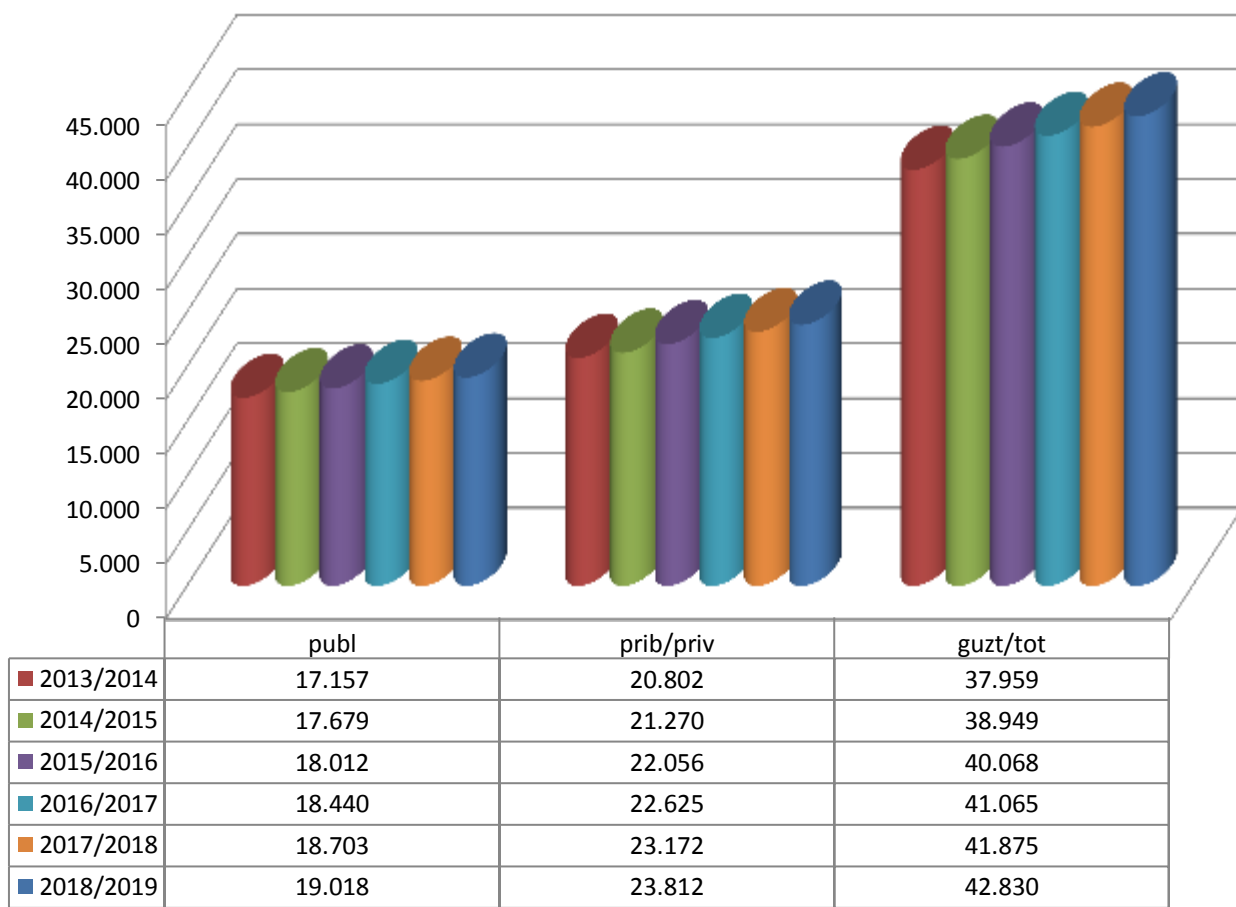

13/14

14/15

15/16

16/17

17/18

18/19

* Datuak gela itxiei dagozkie/Los datos hacen referencia a las aulas cerradas

MATRIKULA-BIZKAIA
DERRIGORREZKO BIGARREN HEZKUNTZAKO-HEZKUNTZA BEREZIKO IKASLEAK
ALUMNADO DE EDUCACIÓN SECUNDARIA OBLIGATORIA-EDUCACIÓN ESPECIAL