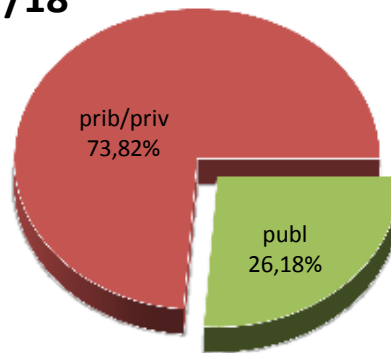

16/17

17/18

18/19

MATRIKULA-BIZKAIA HEZKUNTZA BEREZIKO IKASLEAK (HH-LMH)* ALUMNADO DE EDUCACIÓN ESPECIAL (INF-PRIM)*

* Datuak gela itxiei dagozkie/Los datos hacen referencia a las aulas cerradas

MATRIKULA-BIZKAIA
*HEZKUNTZA BEREZIKO IKASLEAK (HH-LMH)**
*ALUMNADO DE EDUCACIÓN ESPECIAL (INF-PRIM)**

13/14

14/15

15/16

16/17

17/18

18/19

* Datuak gela itxiei dagozkie/Los datos hacen referencia a las aulas cerradas

MATRIKULA-BIZKAIA

HASIERAKO IRAKASKUNTZAKO IKASLEAK (HH-LMH-HB)

ALUMNADO DE ENSEÑANZAS INICIALES (INF-PRIM-EE)

MATRIKULA-BIZKAIA
HASIERAKO IRAKASKUNTZAKO IKASLEAK (HH-LMH-HB)
ALUMNADO DE ENSEÑANZAS INICIALES (INF-PRIM-EE)