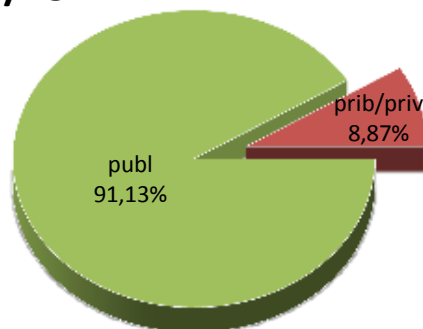

ALUMNADO DE EDUCACIÓN SECUNDARIA OBLIGATORIA

MATRIKULA-BIZKAIA
DERRIGORREZKO BIGARREN HEZKUNTZAKO IKASLEAK
ALUMNADO DE EDUCACIÓN SECUNDARIA OBLIGATORIA

13/14

14/15

15/16

16/17

17/18

18/19

MATRIKULA-BIZKAIA
HEZKUNTZA BEREZIKO IKASLEAK (DBH)*
ALUMNADO DE EDUCACIÓN ESPECIAL (ESO)*

* Datuak gela itxiei dagozkie/Los datos hacen referencia a las aulas cerradas

MATRIKULA-BIZKAIA
HEZKUNTZA BEREZIKO IKASLEAK (DBH)*
ALUMNADO DE EDUCACIÓN ESPECIAL (ESO)*

13/14

14/15

15/16

16/17

17/18

18/19

* Datuak gela itxiei dagozkie/Los datos hacen referencia a las aulas cerradas

MATRIKULA-BIZKAIA
DERRIGORREZKO BIGARREN HEZKUNTZAKO-HEZKUNTZA BEREZIKO IKASLEAK
ALUMNADO DE EDUCACIÓN SECUNDARIA OBLIGATORIA-EDUCACIÓN ESPECIAL