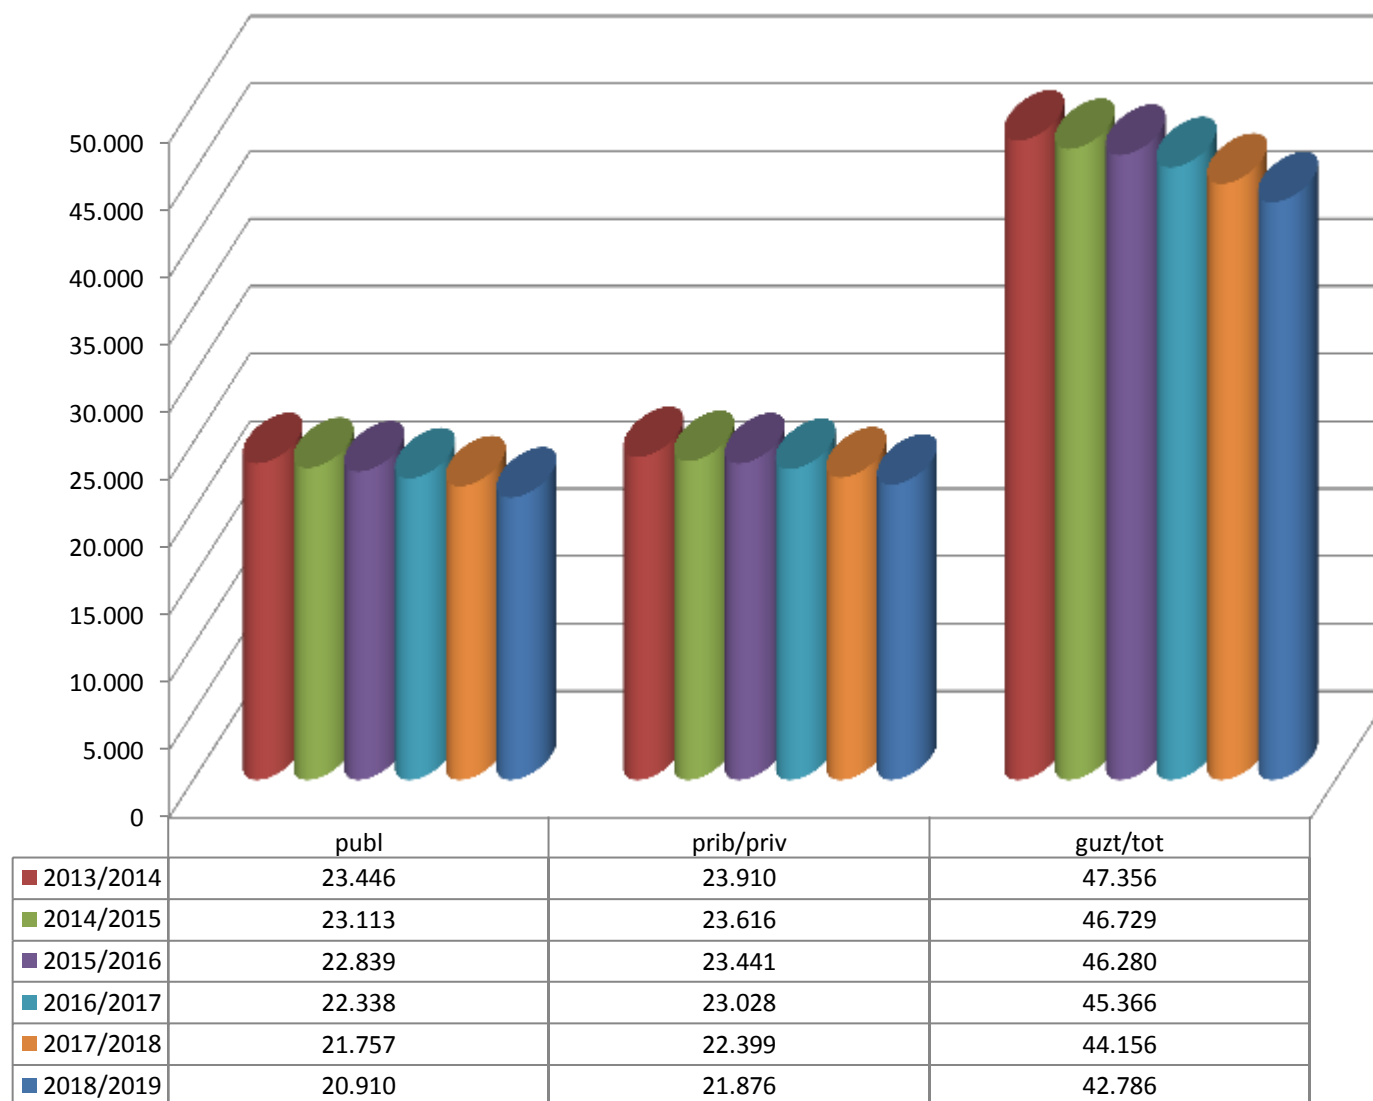

MATRIKULA-BIZKAIA

HAUR HEZKUNTZAKO IKASLEAK / ALUMNADO DE EDUCACIÓN INFANTIL

MATRIKULA-BIZKAIA
HAUR HEZKUNTZAKO IKASLEAK / ALUMNADO DE EDUCACIÓN INFANTIL

13/14

14/15

15/16

16/17

17/18

18/19

MATRIKULA-BIZKAIA

LEHEN MAILAKO HEZKUNTZAKO IKASLEAK

ALUMNADO DE EDUCACIÓN PRIMARIA

MATRIKULA-BIZKAIA
LEHEN MAILAKO HEZKUNTZAKO IKASLEAK
ALUMNADO DE EDUCACIÓN PRIMARIA

13/14

14/15

15/16