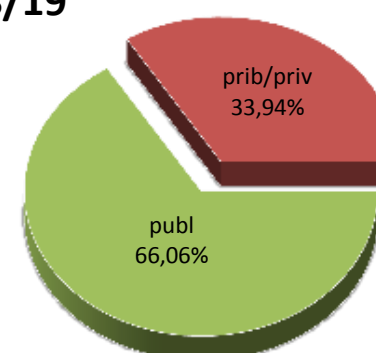

ALUMNADO DE EDUCACIÓN SECUNDARIA OBLIGATORIA

MATRIKULA-BIZKAIA
DERRIGORREZKO BIGARREN HEZKUNTZAKO IKASLEAK
ALUMNADO DE EDUCACIÓN SECUNDARIA OBLIGATORIA

13/14

14/15

15/16

16/17

17/18

18/19

MATRIKULA-BIZKAIA
HEZKUNTZA BEREZIKO IKASLEAK (DBH)*
ALUMNADO DE EDUCACIÓN ESPECIAL (ESO)*

* Datuak gela itxiei dagozkie/Los datos hacen referencia a las aulas cerradas

MATRIKULA-BIZKAIA
HEZKUNTZA BEREZIKO IKASLEAK (DBH)*
ALUMNADO DE EDUCACIÓN ESPECIAL (ESO)*

13/14

14/15

15/16

16/17

17/18

18/19

* Datuak gela itxiei dagozkie/Los datos hacen referencia a las aulas cerradas

MATRIKULA-BIZKAIA
DERRIGORREZKO BIGARREN HEZKUNTZAKO-HEZKUNTZA BEREZIKO IKASLEAK
ALUMNADO DE EDUCACIÓN SECUNDARIA OBLIGATORIA-EDUCACIÓN ESPECIAL

MATRIKULA-BIZKAIA

DERRIGORREZKO BIGARREN HEZKUNTZA-HEZKUNTZA BEREZIKO IKASLEAK
ALUMNADO DE EDUCACIÓN SECUNDARIA OBLIGATORIA-EDUCACIÓN ESPECIAL

13/14

14/15

15/16

16/17

17/18

18/19