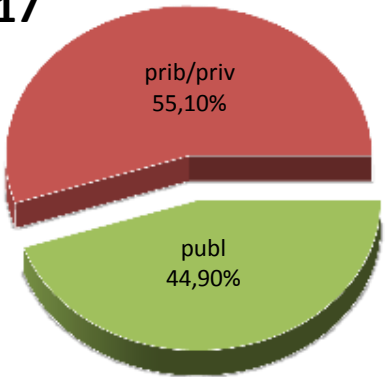

13/14

14/15

15/16

16/17

17/18

18/19

* Datuak gela itxiei dagozkie/Los datos hacen referencia a las aulas cerradas

MATRIKULA-BIZKAIA
DERRIGORREZKO BIGARREN HEZKUNTZAKO-HEZKUNTZA BEREZIKO IKASLEAK
ALUMNADO DE EDUCACIÓN SECUNDARIA OBLIGATORIA-EDUCACIÓN ESPECIAL

MATRIKULA-BIZKAIA

DERRIGORREZKO BIGARREN HEZKUNTZA-HEZKUNTZA BEREZIKO IKASLEAK
ALUMNADO DE EDUCACIÓN SECUNDARIA OBLIGATORIA-EDUCACIÓN ESPECIAL

13/14

14/15

15/16

16/17

17/18

18/19