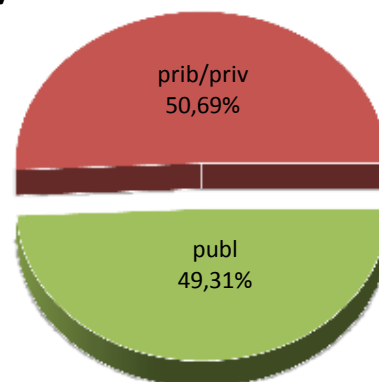

MATRIKULA-BIZKAIA

HAUR HEZKUNTZAKO IKASLEAK / ALUMNADO DE EDUCACIÓN INFANTIL

MATRIKULA-BIZKAIA
HAUR HEZKUNTZAKO IKASLEAK / ALUMNADO DE EDUCACIÓN INFANTIL

13/14

14/15

15/16

16/17

17/18

18/19

MATRIKULA-BIZKAIA

LEHEN MAILAKO HEZKUNTZAKO IKASLEAK

ALUMNADO DE EDUCACIÓN PRIMARIA

MATRIKULA-BIZKAIA
LEHEN MAILAKO HEZKUNTZAKO IKASLEAK
ALUMNADO DE EDUCACIÓN PRIMARIA

13/14

14/15

15/16

16/17

17/18

18/19

MATRIKULA-BIZKAIA HEZKUNTZA BEREZIKO IKASLEAK (HH-LMH)* ALUMNADO DE EDUCACIÓN ESPECIAL (INF-PRIM)*

* Datuak gela itxiei dagozkie/Los datos hacen referencia a las aulas cerradas

MATRIKULA-BIZKAIA
*HEZKUNTZA BEREZIKO IKASLEAK (HH-LMH)**
*ALUMNADO DE EDUCACIÓN ESPECIAL (INF-PRIM)**

13/14

14/15

15/16

16/17

17/18

18/19

* Datuak gela itxiei dagozkie/Los datos hacen referencia a las aulas cerradas

MATRIKULA-BIZKAIA