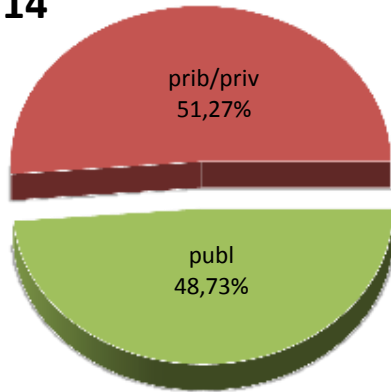

MATRIKULA-BIZKAIA

HAUR HEZKUNTZAKO IKASLEAK / ALUMNADO DE EDUCACIÓN INFANTIL

MATRIKULA-BIZKAIA
HAUR HEZKUNTZAKO IKASLEAK / ALUMNADO DE EDUCACIÓN INFANTIL

13/14

14/15

15/16

16/17

17/18

18/19

MATRIKULA-BIZKAIA

LEHEN MAILAKO HEZKUNTZAKO IKASLEAK

ALUMNADO DE EDUCACIÓN PRIMARIA

MATRIKULA-BIZKAIA
LEHEN MAILAKO HEZKUNTZAKO IKASLEAK
ALUMNADO DE EDUCACIÓN PRIMARIA

13/14

14/15

15/16

16/17

17/18

18/19

MATRIKULA-BIZKAIA HEZKUNTZA BEREZIKO IKASLEAK (HH-LMH)* ALUMNADO DE EDUCACIÓN ESPECIAL (INF-PRIM)*

* Datuak gela itxiei dagozkie/Los datos hacen referencia a las aulas cerradas

MATRIKULA-BIZKAIA
*HEZKUNTZA BEREZIKO IKASLEAK (HH-LMH)**
*ALUMNADO DE EDUCACIÓN ESPECIAL (INF-PRIM)**

13/14

14/15

15/16

16/17

17/18

18/19

* Datuak gela itxiei dagozkie/Los datos hacen referencia a las aulas cerradas

MATRIKULA-BIZKAIA