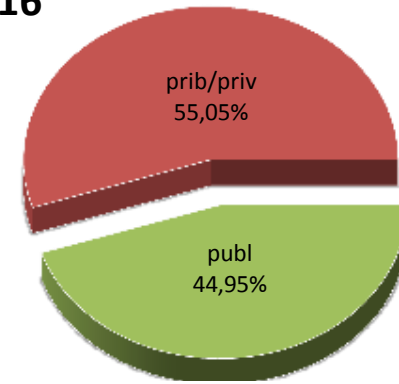

13/14

14/15

15/16

16/17

17/18

18/19

* Datuak gela itxiei dagozkie/Los datos hacen referencia a las aulas cerradas

MATRIKULA-BIZKAIA
DERRIGORREZKO BIGARREN HEZKUNTZAKO-HEZKUNTZA BEREZIKO IKASLEAK
ALUMNADO DE EDUCACIÓN SECUNDARIA OBLIGATORIA-EDUCACIÓN ESPECIAL

MATRIKULA-BIZKAIA

DERRIGORREZKO BIGARREN HEZKUNTZA-HEZKUNTZA BEREZIKO IKASLEAK
ALUMNADO DE EDUCACIÓN SECUNDARIA OBLIGATORIA-EDUCACIÓN ESPECIAL

13/14

14/15

15/16

16/17

17/18

18/19