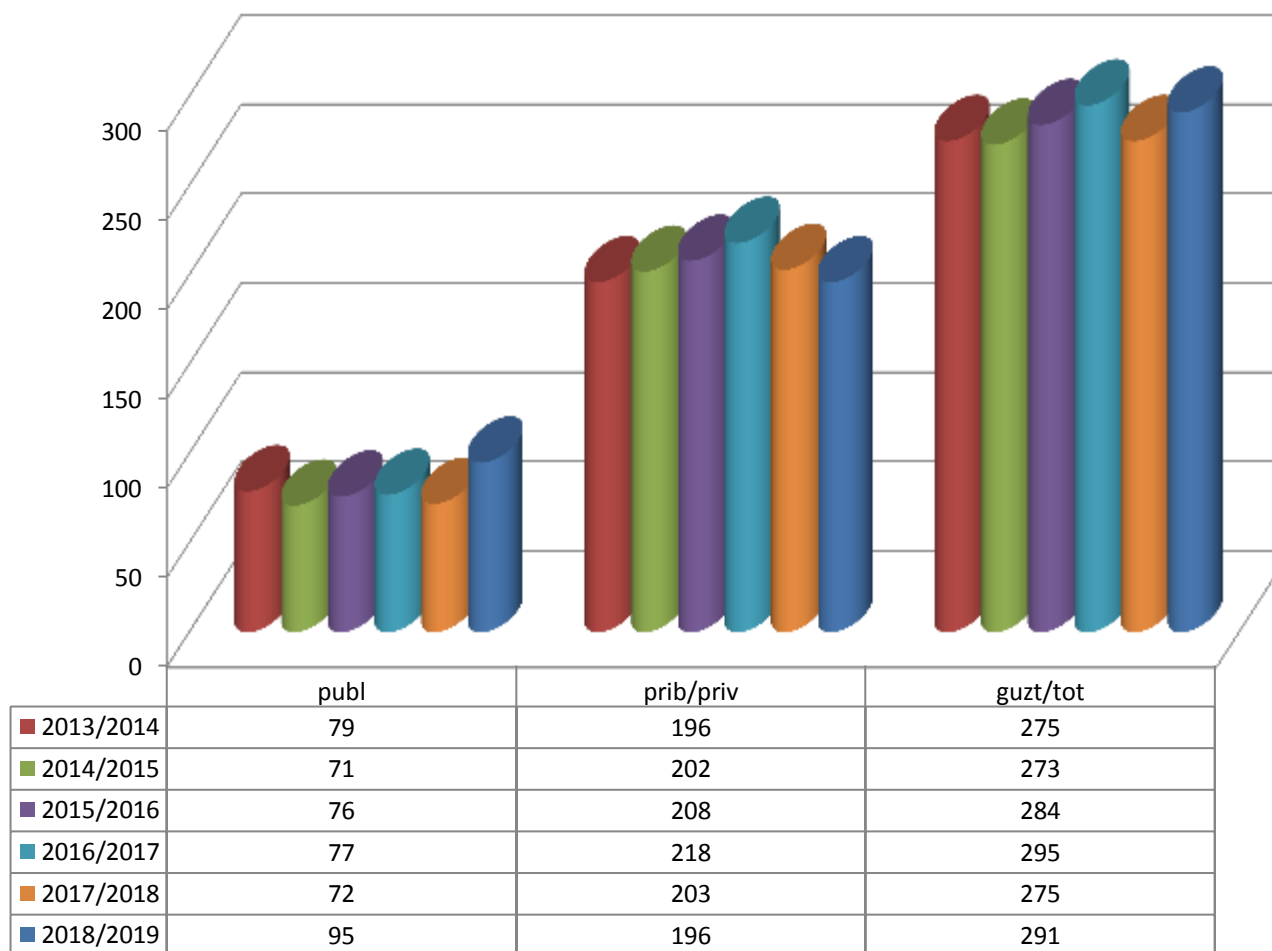

18/19

MATRIKULA-BIZKAIA

LEHEN MAILAKO HEZKUNTZAKO IKASLEAK

ALUMNADO DE EDUCACIÓN PRIMARIA

MATRIKULA-BIZKAIA
LEHEN MAILAKO HEZKUNTZAKO IKASLEAK
ALUMNADO DE EDUCACIÓN PRIMARIA

13/14

14/15

15/16

16/17

17/18

18/19

MATRIKULA-BIZKAIA HEZKUNTZA BEREZIKO IKASLEAK (HH-LMH)* ALUMNADO DE EDUCACIÓN ESPECIAL (INF-PRIM)*

* Datuak gela itxiei dagozkie/Los datos hacen referencia a las aulas cerradas

MATRIKULA-BIZKAIA
*HEZKUNTZA BEREZIKO IKASLEAK (HH-LMH)**
*ALUMNADO DE EDUCACIÓN ESPECIAL (INF-PRIM)**

13/14

14/15

15/16

16/17

17/18

18/19

* Datuak gela itxiei dagozkie/Los datos hacen referencia a las aulas cerradas

MATRIKULA-BIZKAIA