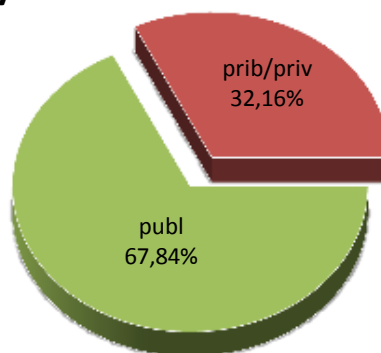

ALUMNADO DE EDUCACIÓN SECUNDARIA OBLIGATORIA

MATRIKULA-BIZKAIA
DERRIGORREZKO BIGARREN HEZKUNTZAKO IKASLEAK
ALUMNADO DE EDUCACIÓN SECUNDARIA OBLIGATORIA

13/14

14/15

15/16

16/17

17/18

18/19

MATRIKULA-BIZKAIA
HEZKUNTZA BEREZIKO IKASLEAK (DBH)*
ALUMNADO DE EDUCACIÓN ESPECIAL (ESO)*

* Datuak gela itxiei dagozkie/Los datos hacen referencia a las aulas cerradas

MATRIKULA-BIZKAIA
HEZKUNTZA BEREZIKO IKASLEAK (DBH)*
ALUMNADO DE EDUCACIÓN ESPECIAL (ESO)*

13/14

14/15

15/16

16/17

17/18

18/19

* Datuak gela itxiei dagozkie/Los datos hacen referencia a las aulas cerradas

MATRIKULA-BIZKAIA
DERRIGORREZKO BIGARREN HEZKUNTZAKO-HEZKUNTZA BEREZIKO IKASLEAK
ALUMNADO DE EDUCACIÓN SECUNDARIA OBLIGATORIA-EDUCACIÓN ESPECIAL

MATRIKULA-BIZKAIA

DERRIGORREZKO BIGARREN HEZKUNTZA-HEZKUNTZA BEREZIKO IKASLEAK
ALUMNADO DE EDUCACIÓN SECUNDARIA OBLIGATORIA-EDUCACIÓN ESPECIAL

13/14

14/15

15/16

16/17

17/18

18/19