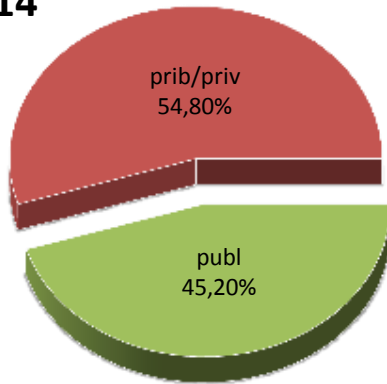

ALUMNADO DE EDUCACIÓN SECUNDARIA OBLIGATORIA

MATRIKULA-BIZKAIA
DERRIGORREZKO BIGARREN HEZKUNTZAKO IKASLEAK
ALUMNADO DE EDUCACIÓN SECUNDARIA OBLIGATORIA

13/14

14/15

15/16

16/17

17/18

18/19

MATRIKULA-BIZKAIA
HEZKUNTZA BEREZIKO IKASLEAK (DBH)*
ALUMNADO DE EDUCACIÓN ESPECIAL (ESO)*

* Datuak gela itxiei dagozkie/Los datos hacen referencia a las aulas cerradas

MATRIKULA-BIZKAIA
HEZKUNTZA BEREZIKO IKASLEAK (DBH)*
ALUMNADO DE EDUCACIÓN ESPECIAL (ESO)*

13/14

14/15

15/16

16/17

17/18

18/19

* Datuak gela itxiei dagozkie/Los datos hacen referencia a las aulas cerradas

MATRIKULA-BIZKAIA
DERRIGORREZKO BIGARREN HEZKUNTZAKO-HEZKUNTZA BEREZIKO IKASLEAK
ALUMNADO DE EDUCACIÓN SECUNDARIA OBLIGATORIA-EDUCACIÓN ESPECIAL

MATRIKULA-BIZKAIA

DERRIGORREZKO BIGARREN HEZKUNTZA-HEZKUNTZA BEREZIKO IKASLEAK
ALUMNADO DE EDUCACIÓN SECUNDARIA OBLIGATORIA-EDUCACIÓN ESPECIAL

13/14

14/15

15/16

16/17

17/18

18/19