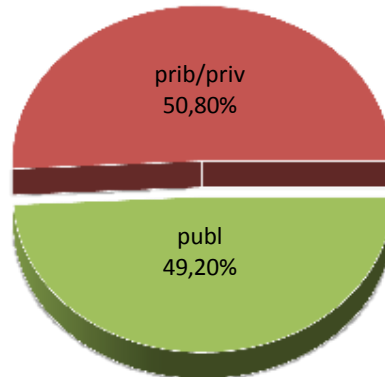

13/14

14/15

15/16

16/17

17/18

18/19

* Datuak gela itxiei dagozkie/Los datos hacen referencia a las aulas cerradas

MATRIKULA-BIZKAIA

HASIERAKO IRAKASKUNTZAKO IKASLEAK (HH-LMH-HB)

ALUMNADO DE ENSEÑANZAS INICIALES (INF-PRIM-EE)

MATRIKULA-BIZKAIA
HASIERAKO IRAKASKUNTZAKO IKASLEAK (HH-LMH-HB)
ALUMNADO DE ENSEÑANZAS INICIALES (INF-PRIM-EE)

13/14

14/15

15/16

16/17

17/18

18/19

MATRIKULA-BIZKAIA

DERRIGORREZKO BIGARREN HEZKUNTZAKO IKASLEAK

ALUMNADO DE EDUCACIÓN SECUNDARIA OBLIGATORIA

MATRIKULA-BIZKAIA
DERRIGORREZKO BIGARREN HEZKUNTZAKO IKASLEAK
ALUMNADO DE EDUCACIÓN SECUNDARIA OBLIGATORIA

13/14

14/15

15/16

16/17

17/18

18/19