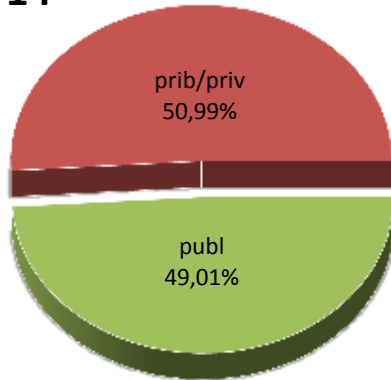

MATRIKULA-BIZKAIA
HASIERAKO IRAKASKUNTZAKO IKASLEAK (HH-LMH-HB)
ALUMNADO DE ENSEÑANZAS INICIALES (INF-PRIM-EE)

13/14