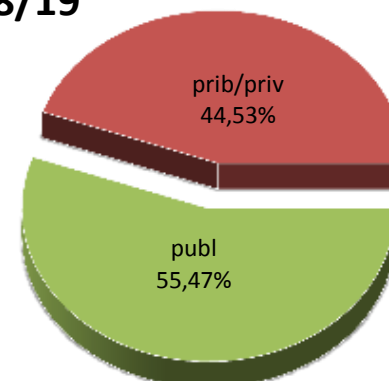

17/18

18/19

MATRIKULA-BIZKAIA
ERDI MAILAKO LANBIDE HEZIKETAKO IKASLEAK
ALUMNADO DE FORMACIÓN PROFESIONAL DE GRADO MEDIO

MATRIKULA-BIZKAIA
ERDI MAILAKO LANBIDE HEZIKETAKO IKASLEAK
ALUMNADO DE FORMACIÓN PROFESIONAL DE GRADO MEDIO

13/14

14/15

15/16

16/17

17/18

18/19

MATRIKULA-BIZKAIA

GOI MAILAKO LANBIDE HEZIKETAKO IKASLEAK

ALUMNADO DE FORMACIÓN PROFESIONAL DE GRADO SUPERIOR

MATRIKULA-BIZKAIA
GOI MAILAKO LANBIDE HEZIKETAKO IKASLEAK
ALUMNADO DE FORMACIÓN PROFESIONAL DE GRADO SUPERIOR

13/14

14/15

15/16

16/17

17/18

18/19