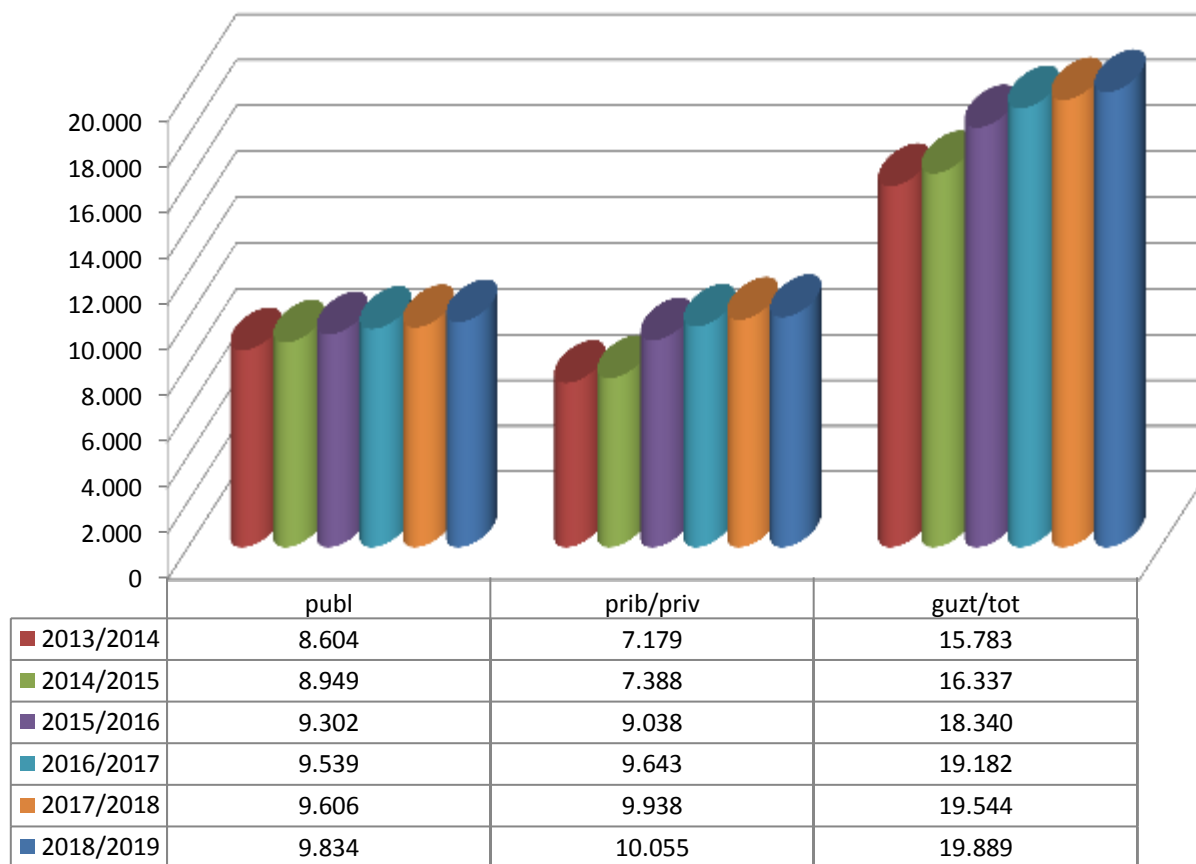

MATRIKULA-BIZKAIA

LANBIDE HEZIKETAKO ZIKLOETAKO IKASLEAK

ALUMNADO DE CICLOS DE FORMACIÓN PROFESIONAL