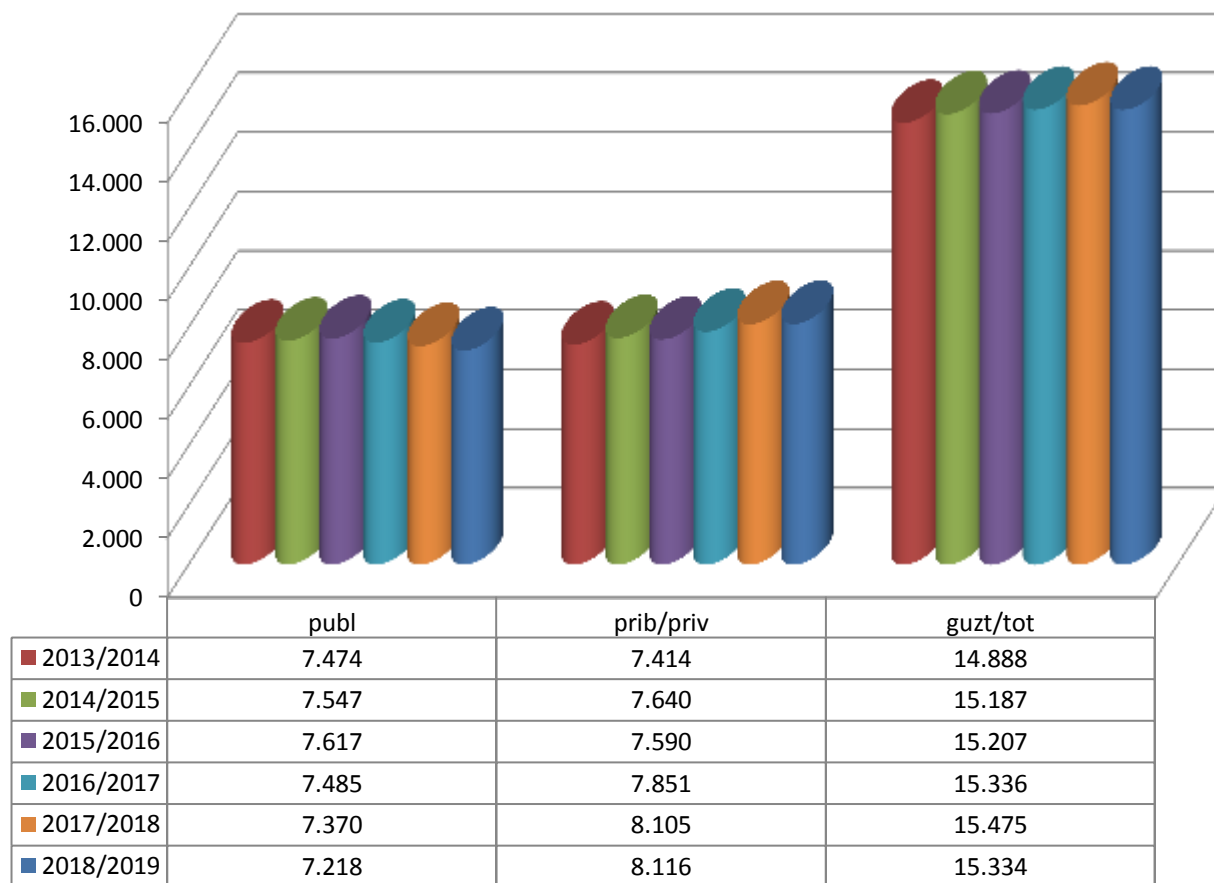

MATRIKULA-BIZKAIA BATXILERGOKO IKASLEAK / ALUMNADO DE BACHILLERATO

MATRIKULA-BIZKAIA
BATXILERGOKO IKASLEAK / ALUMNADO DE BACHILLERATO

13/14

14/15

15/16

16/17

17/18

18/19

MATRIKULA-BIZKAIA

OINARRIZKO LANBIDE HEZIKETAKO IKASLEAK

ALUMNADO DE FORMACIÓN PROFESIONAL BÁSICA

MATRIKULA-BIZKAIA
OINARRIZKO LANBIDE HEZIKETAKO IKASLEAK
ALUMNADO DE FORMACIÓN PROFESIONAL BÁSICA

15/16

16/17