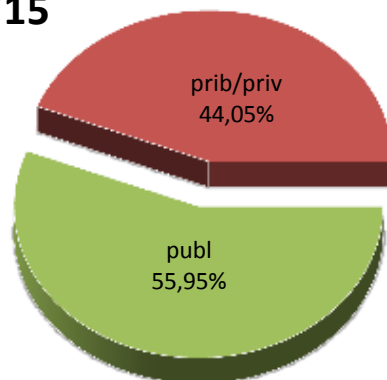

MATRIKULA-BIZKAIA

OINARRIZKO LANBIDE HEZIKETAKO IKASLEAK

ALUMNADO DE FORMACIÓN PROFESIONAL BÁSICA

MATRIKULA-BIZKAIA
OINARRIZKO LANBIDE HEZIKETAKO IKASLEAK
ALUMNADO DE FORMACIÓN PROFESIONAL BÁSICA

15/16

16/17

17/18

18/19

MATRIKULA-BIZKAIA
ERDI MAILAKO LANBIDE HEZIKETAKO IKASLEAK
ALUMNADO DE FORMACIÓN PROFESIONAL DE GRADO MEDIO

MATRIKULA-BIZKAIA
ERDI MAILAKO LANBIDE HEZIKETAKO IKASLEAK
ALUMNADO DE FORMACIÓN PROFESIONAL DE GRADO MEDIO

13/14

14/15

15/16

16/17

17/18

18/19

MATRIKULA-BIZKAIA

GOI MAILAKO LANBIDE HEZIKETAKO IKASLEAK