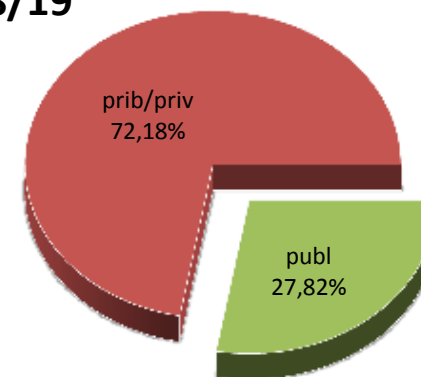

MATRIKULA-BIZKAIA BATXILERGOKO IKASLEAK / ALUMNADO DE BACHILLERATO

MATRIKULA-BIZKAIA
BATXILERGOKO IKASLEAK / ALUMNADO DE BACHILLERATO

13/14

14/15

15/16

16/17

17/18

18/19

MATRIKULA-BIZKAIA

OINARRIZKO LANBIDE HEZIKETAKO IKASLEAK

ALUMNADO DE FORMACIÓN PROFESIONAL BÁSICA

MATRIKULA-BIZKAIA
OINARRIZKO LANBIDE HEZIKETAKO IKASLEAK
ALUMNADO DE FORMACIÓN PROFESIONAL BÁSICA

15/16

16/17

17/18

18/19

MATRIKULA-BIZKAIA
ERDI MAILAKO LANBIDE HEZIKETAKO IKASLEAK
ALUMNADO DE FORMACIÓN PROFESIONAL DE GRADO MEDIO

MATRIKULA-BIZKAIA
ERDI MAILAKO LANBIDE HEZIKETAKO IKASLEAK
ALUMNADO DE FORMACIÓN PROFESIONAL DE GRADO MEDIO

13/14

14/15

15/16

16/17

17/18

18/19

MATRIKULA-BIZKAIA

GOI MAILAKO LANBIDE HEZIKETAKO IKASLEAK