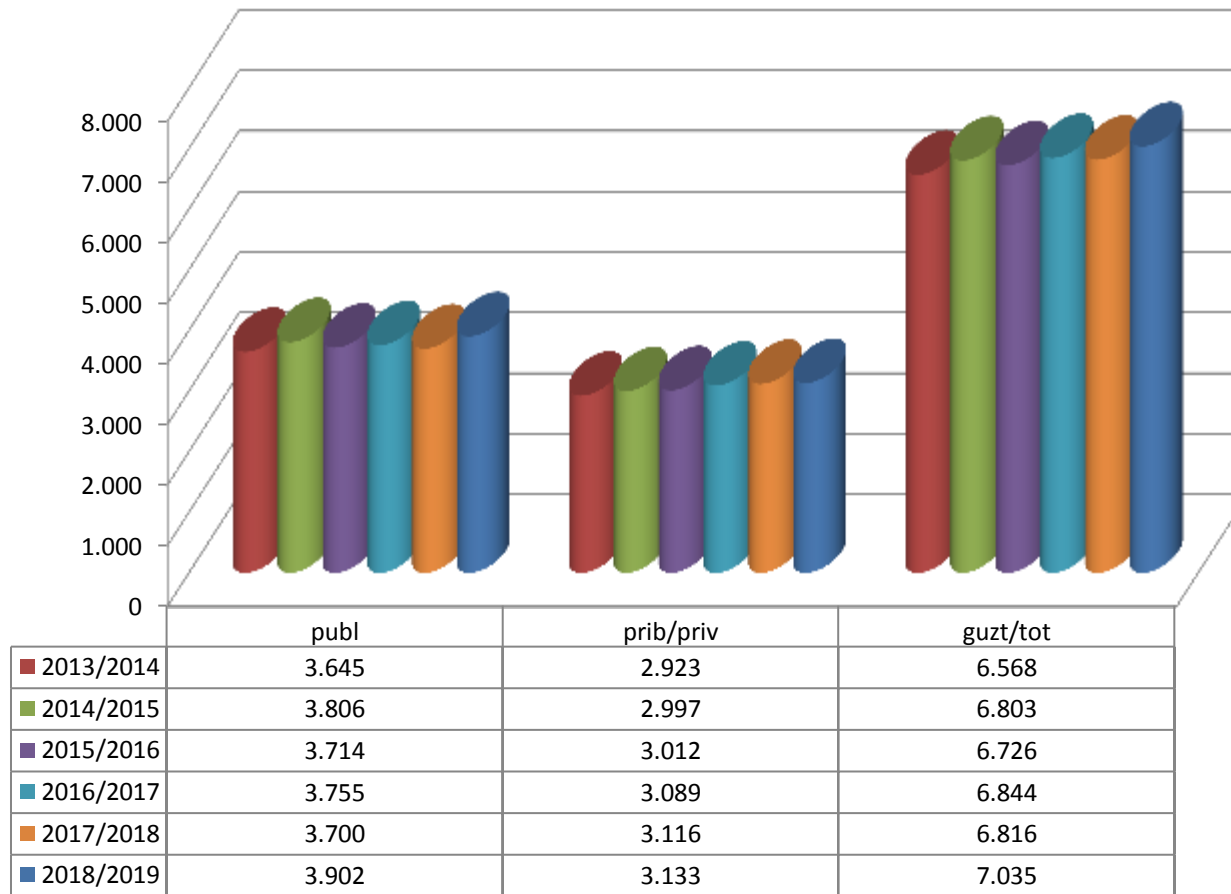

MATRIKULA-BIZKAIA BATXILERGOKO IKASLEAK / ALUMNADO DE BACHILLERATO

MATRIKULA-BIZKAIA
BATXILERGOKO IKASLEAK / ALUMNADO DE BACHILLERATO

13/14

14/15

15/16

16/17

17/18

18/19

MATRIKULA-BIZKAIA

OINARRIZKO LANBIDE HEZIKETAKO IKASLEAK

ALUMNADO DE FORMACIÓN PROFESIONAL BÁSICA

MATRIKULA-BIZKAIA
OINARRIZKO LANBIDE HEZIKETAKO IKASLEAK
ALUMNADO DE FORMACIÓN PROFESIONAL BÁSICA

15/16

16/17

17/18

18/19

MATRIKULA-BIZKAIA
ERDI MAILAKO LANBIDE HEZIKETAKO IKASLEAK
ALUMNADO DE FORMACIÓN PROFESIONAL DE GRADO MEDIO

MATRIKULA-BIZKAIA
ERDI MAILAKO LANBIDE HEZIKETAKO IKASLEAK
ALUMNADO DE FORMACIÓN PROFESIONAL DE GRADO MEDIO