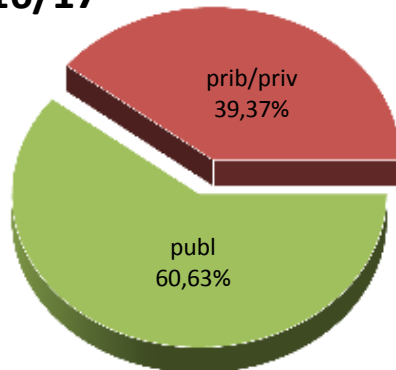

MATRIKULA-ARABA/ÁLAVA LEHEN MAILAKO HEZKUNTZAKO IKASLEAK ALUMNADO DE EDUCACIÓN PRIMARIA

MATRIKULA-ARABA/ÁLAVA
LEHEN MAILAKO HEZKUNTZAKO IKASLEAK
ALUMNADO DE EDUCACIÓN PRIMARIA

13/14

14/15

15/16

16/17

17/18

18/19

MATRIKULA-ARABA/ÁLAVA HEZKUNTZA BEREZIKO IKASLEAK (HH-LMH)* ALUMNADO DE EDUCACIÓN ESPECIAL (INF-PRIM)*

* Datuak gela itxiei dagozkie/Los datos hacen referencia a las aulas cerradas

MATRIKULA-ARABA/ÁLAVA
HEZKUNTZA BEREZIKO IKASLEAK (HH-LMH)*
ALUMNADO DE EDUCACIÓN ESPECIAL (INF-PRIM)*