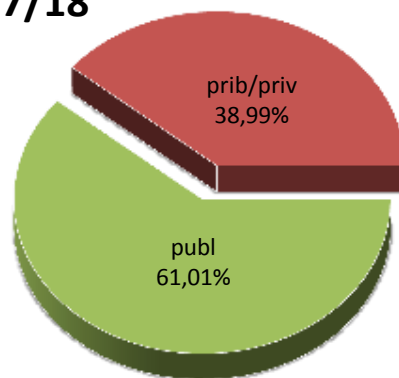

13/14

14/15

15/16

16/17

17/18

18/19

* Datuak gela itxiei dagozkie/Los datos hacen referencia a las aulas cerradas

MATRIKULA-ARABA/ÁLAVA
HASIERAKO IRAKASKUNTZAKO IKASLEAK (HH-LMH-HB)
ALUMNADO DE ENSEÑANZAS INICIALES (INF-PRIM-EE)

MATRIKULA-ARABA/ÁLAVA
HASIERAKO IRAKASKUNTZAKO IKASLEAK (HH-LMH-HB)
ALUMNADO DE ENSEÑANZAS INICIALES (INF-PRIM-EE)

13/14

14/15

15/16

16/17

17/18

18/19

MATRIKULA-ARABA/ÁLAVA

DERRIGORREZKO BIGARREN HEZKUNTZAKO IKASLEAK

ALUMNADO DE EDUCACIÓN SECUNDARIA OBLIGATORIA

MATRIKULA-ARABA/ÁLAVA
DERRIGORREZKO BIGARREN HEZKUNTZAKO IKASLEAK
ALUMNADO DE EDUCACIÓN SECUNDARIA OBLIGATORIA

13/14