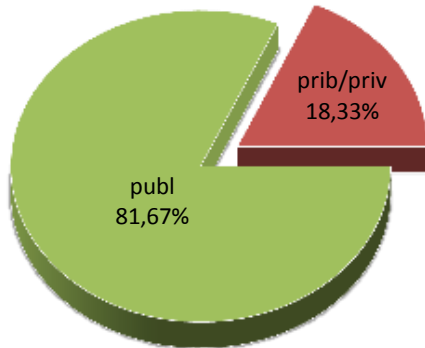

MATRIKULA-ARABA/ÁLAVA LEHEN MAILAKO HEZKUNTZAKO IKASLEAK ALUMNADO DE EDUCACIÓN PRIMARIA

MATRIKULA-ARABA/ÁLAVA
LEHEN MAILAKO HEZKUNTZAKO IKASLEAK
ALUMNADO DE EDUCACIÓN PRIMARIA

13/14

14/15

15/16

16/17

17/18

18/19

MATRIKULA-ARABA/ÁLAVA HEZKUNTZA BEREZIKO IKASLEAK (HH-LMH)* ALUMNADO DE EDUCACIÓN ESPECIAL (INF-PRIM)*

* Datuak gela itxiei dagozkie/Los datos hacen referencia a las aulas cerradas

MATRIKULA-ARABA/ÁLAVA
HEZKUNTZA BEREZIKO IKASLEAK (HH-LMH)*
ALUMNADO DE EDUCACIÓN ESPECIAL (INF-PRIM)*

13/14

14/15

15/16

16/17

17/18

18/19

* Datuak gela itxiei dagozkie/Los datos hacen referencia a las aulas cerradas

MATRIKULA-ARABA/ÁLAVA
HASIERAKO IRAKASKUNTZAKO IKASLEAK (HH-LMH-HB)
ALUMNADO DE ENSEÑANZAS INICIALES (INF-PRIM-EE)