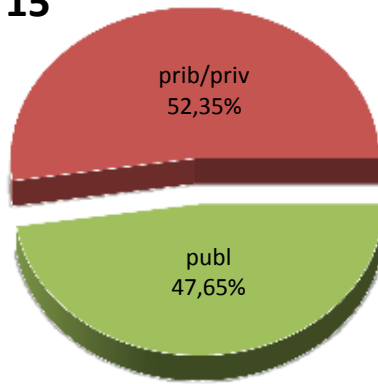

DERRIGORREZKO BIGARREN HEZKUNTZAKO IKASLEAK

ALUMNADO DE EDUCACIÓN SECUNDARIA OBLIGATORIA

MATRIKULA-ARABA/ÁLAVA
DERRIGORREZKO BIGARREN HEZKUNTZAKO IKASLEAK
ALUMNADO DE EDUCACIÓN SECUNDARIA OBLIGATORIA

13/14

14/15

15/16

16/17

17/18

18/19

MATRIKULA-ARABA/ÁLAVA
HEZKUNTZA BEREZIKO IKASLEAK (DBH)*
ALUMNADO DE EDUCACIÓN ESPECIAL (ESO)*

* Datuak gela itxiei dagozkie/Los datos hacen referencia a las aulas cerradas

MATRIKULA-ARABA/ÁLAVA
HEZKUNTZA BEREZIKO IKASLEAK (DBH)*
ALUMNADO DE EDUCACIÓN ESPECIAL (ESO)*

13/14

14/15

15/16

16/17

17/18

18/19

* Datuak gela itxiei dagozkie/Los datos hacen referencia a las aulas cerradas

MATRIKULA-ARABA/ÁLAVA
DERRIGORREZKO BIGARREN HEZKUNTZA-HEZKUNTZA BEREZIKO IKASLEAK
ALUMNADO DE EDUCACIÓN SECUNDARIA OBLIGATORIA-EDUCACIÓN ESPECIAL

MATRIKULA-ARABA/ÁLAVA

DERRIGORREZKO BIGARREN HEZKUNTZA-HEZKUNTZA BEREZIKO IKASLEAK
ALUMNADO DE EDUCACIÓN SECUNDARIA OBLIGATORIA-EDUCACIÓN ESPECIAL

13/14

14/15

15/16

16/17

17/18

18/19