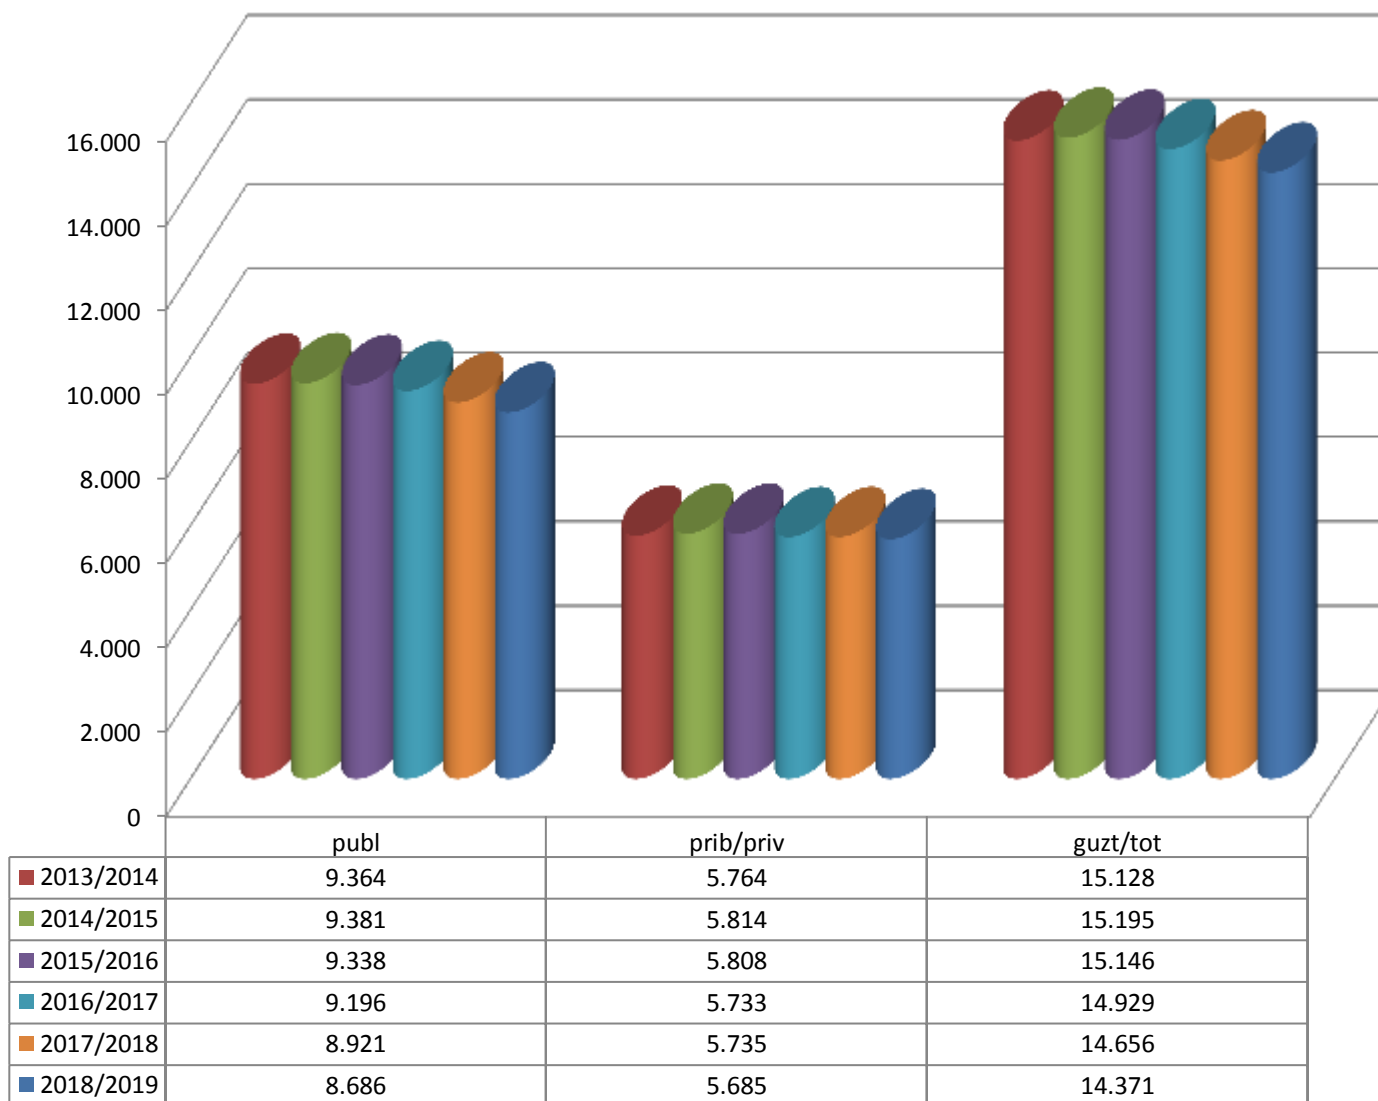

MATRIKULA-ARABA/ÁLAVA HAUR HEZKUNTZAKO IKASLEAK / ALUMNADO DE EDUCACIÓN INFANTIL

MATRIKULA-ARABA/ÁLAVA
HAUR HEZKUNTZAKO IKASLEAK / ALUMNADO DE EDUCACIÓN INFANTIL

13/14

14/15

15/16

16/17

17/18

18/19

MATRIKULA-ARABA/ÁLAVA LEHEN MAILAKO HEZKUNTZAKO IKASLEAK ALUMNADO DE EDUCACIÓN PRIMARIA

MATRIKULA-ARABA/ÁLAVA
LEHEN MAILAKO HEZKUNTZAKO IKASLEAK
ALUMNADO DE EDUCACIÓN PRIMARIA

13/14

14/15

15/16

16/17

17/18

18/19