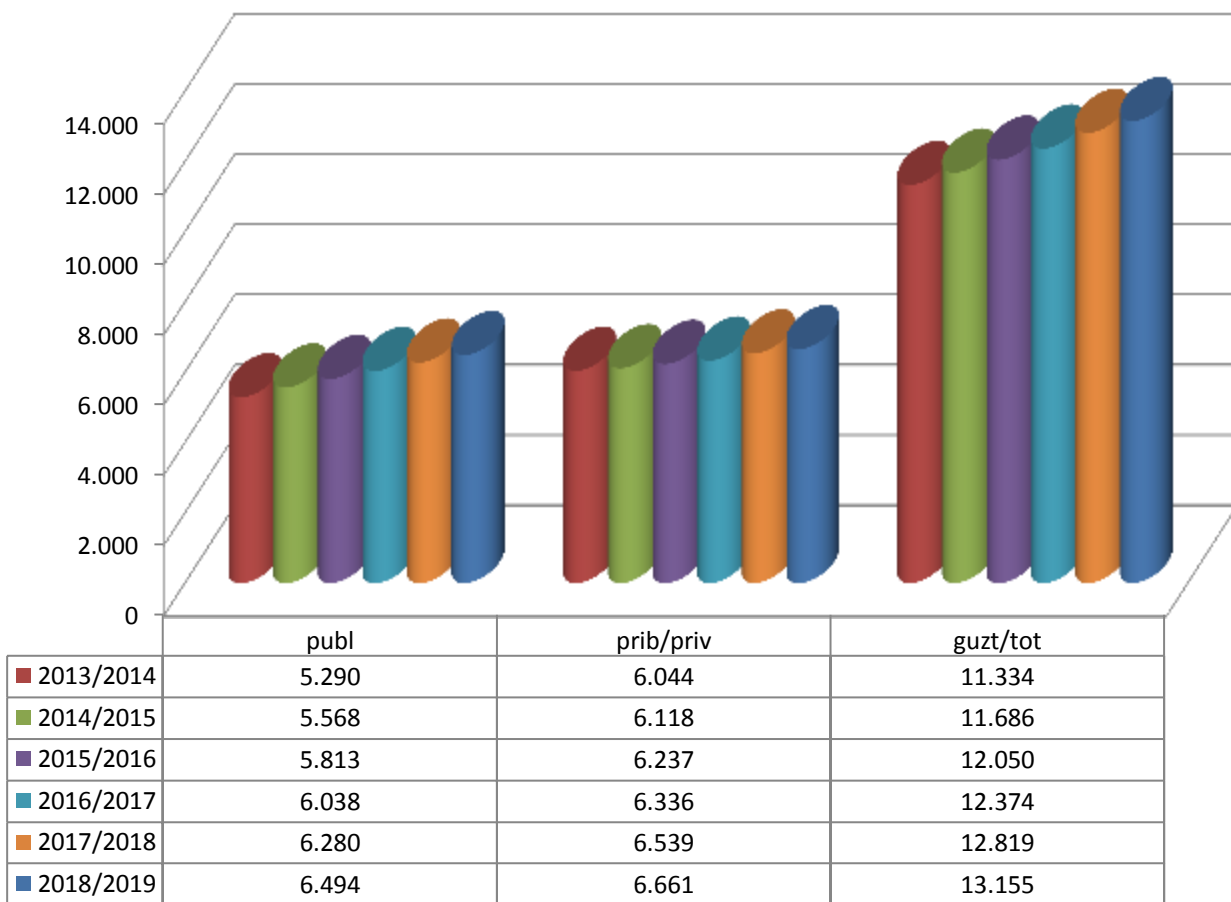

13/14

14/15

15/16

16/17

17/18

18/19

* Datuak gela itxiei dagozkie/Los datos hacen referencia a las aulas cerradas

MATRIKULA-ARABA/ÁLAVA
DERRIGORREZKO BIGARREN HEZKUNTZA-HEZKUNTZA BEREZIKO IKASLEAK
ALUMNADO DE EDUCACIÓN SECUNDARIA OBLIGATORIA-EDUCACIÓN ESPECIAL