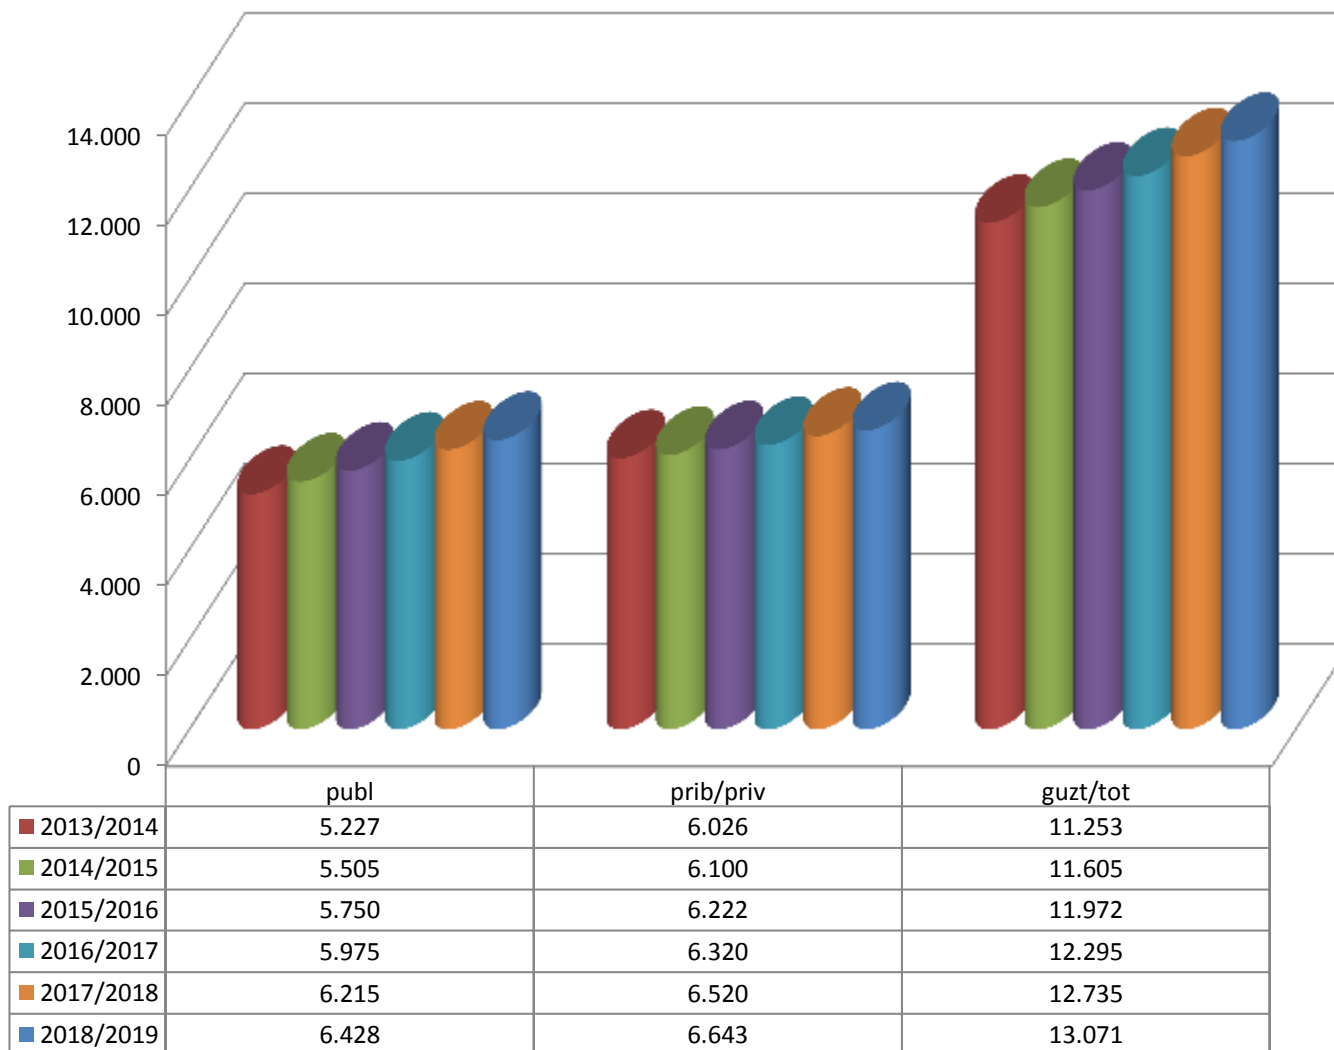

MATRIKULA-ARABA/ÁLAVA

DERRIGORREZKO BIGARREN HEZKUNTZAKO IKASLEAK

ALUMNADO DE EDUCACIÓN SECUNDARIA OBLIGATORIA