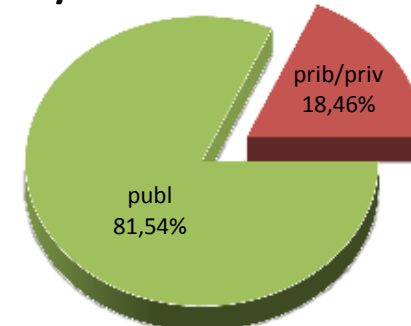

13/14

14/15

15/16

16/17

17/18

18/19

* Datuak gela itxiei dagozkie/Los datos hacen referencia a las aulas cerradas

MATRIKULA-ARABA/ÁLAVA
HASIERAKO IRAKASKUNTZAKO IKASLEAK (HH-LMH-HB)
ALUMNADO DE ENSEÑANZAS INICIALES (INF-PRIM-EE)

MATRIKULA-ARABA/ÁLAVA
HASIERAKO IRAKASKUNTZAKO IKASLEAK (HH-LMH-HB)
ALUMNADO DE ENSEÑANZAS INICIALES (INF-PRIM-EE)

13/14

14/15

15/16

16/17

17/18

18/19

MATRIKULA-ARABA/ÁLAVA