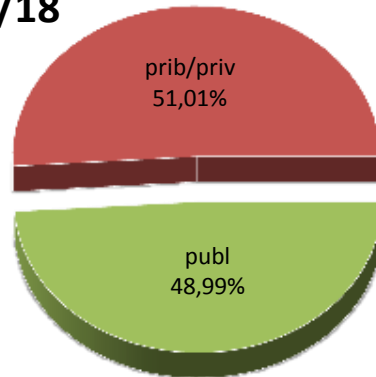

13/14

14/15

15/16

16/17

17/18

18/19

* Datuak gela itxiei dagozkie/Los datos hacen referencia a las aulas cerradas

MATRIKULA-ARABA/ÁLAVA
DERRIGORREZKO BIGARREN HEZKUNTZA-HEZKUNTZA BEREZIKO IKASLEAK
ALUMNADO DE EDUCACIÓN SECUNDARIA OBLIGATORIA-EDUCACIÓN ESPECIAL

MATRIKULA-ARABA/ÁLAVA

DERRIGORREZKO BIGARREN HEZKUNTZA-HEZKUNTZA BEREZIKO IKASLEAK
ALUMNADO DE EDUCACIÓN SECUNDARIA OBLIGATORIA-EDUCACIÓN ESPECIAL

13/14

14/15

15/16

16/17

17/18

18/19