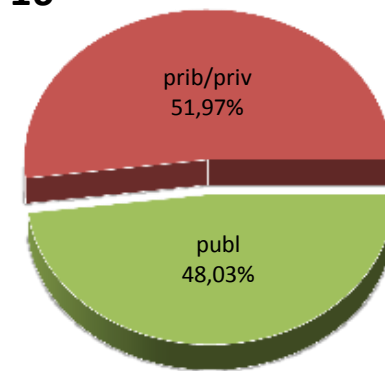

MATRIKULA-ARABA/ÁLAVA
HASIERAKO IRAKASKUNTZAKO IKASLEAK (HH-LMH-HB)
ALUMNADO DE ENSEÑANZAS INICIALES (INF-PRIM-EE)

13/14

14/15

15/16

16/17

17/18

18/19

MATRIKULA-ARABA/ÁLAVA

DERRIGORREZKO BIGARREN HEZKUNTZAKO IKASLEAK

ALUMNADO DE EDUCACIÓN SECUNDARIA OBLIGATORIA

MATRIKULA-ARABA/ÁLAVA
DERRIGORREZKO BIGARREN HEZKUNTZAKO IKASLEAK
ALUMNADO DE EDUCACIÓN SECUNDARIA OBLIGATORIA

13/14

14/15

15/16

16/17

17/18

18/19

MATRIKULA-ARABA/ÁLAVA
HEZKUNTZA BEREZIKO IKASLEAK (DBH)*
ALUMNADO DE EDUCACIÓN ESPECIAL (ESO)*

* Datuak gela itxiei dagozkie/Los datos hacen referencia a las aulas cerradas

MATRIKULA-ARABA/ÁLAVA
HEZKUNTZA BEREZIKO IKASLEAK (DBH)*
ALUMNADO DE EDUCACIÓN ESPECIAL (ESO)*