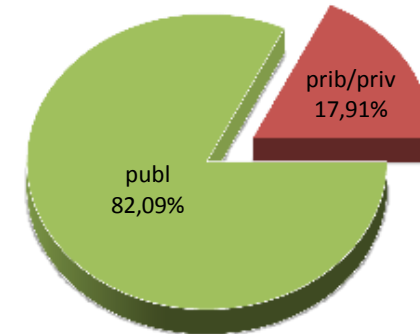

MATRIKULA-ARABA/ÁLAVA LEHEN MAILAKO HEZKUNTZAKO IKASLEAK ALUMNADO DE EDUCACIÓN PRIMARIA

MATRIKULA-ARABA/ÁLAVA
LEHEN MAILAKO HEZKUNTZAKO IKASLEAK
ALUMNADO DE EDUCACIÓN PRIMARIA

13/14

14/15

15/16

16/17

17/18

18/19

MATRIKULA-ARABA/ÁLAVA HEZKUNTZA BEREZIKO IKASLEAK (HH-LMH)* ALUMNADO DE EDUCACIÓN ESPECIAL (INF-PRIM)*

* Datuak gela itxiei dagozkie/Los datos hacen referencia a las aulas cerradas

MATRIKULA-ARABA/ÁLAVA
HEZKUNTZA BEREZIKO IKASLEAK (HH-LMH)*
ALUMNADO DE EDUCACIÓN ESPECIAL (INF-PRIM)*

13/14

14/15

15/16

16/17

17/18

18/19

* Datuak gela itxiei dagozkie/Los datos hacen referencia a las aulas cerradas

MATRIKULA-ARABA/ÁLAVA
HASIERAKO IRAKASKUNTZAKO IKASLEAK (HH-LMH-HB)
ALUMNADO DE ENSEÑANZAS INICIALES (INF-PRIM-EE)