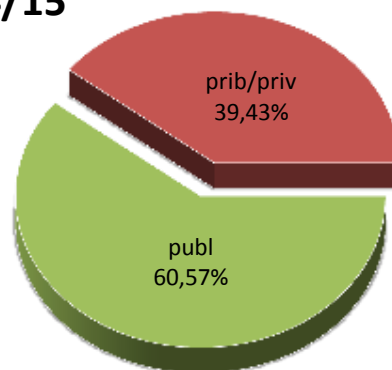

13/14

14/15

15/16

16/17

17/18

18/19

* Datuak gela itxiei dagozkie/Los datos hacen referencia a las aulas cerradas

MATRIKULA-ARABA/ÁLAVA
HASIERAKO IRAKASKUNTZAKO IKASLEAK (HH-LMH-HB)
ALUMNADO DE ENSEÑANZAS INICIALES (INF-PRIM-EE)

MATRIKULA-ARABA/ÁLAVA
HASIERAKO IRAKASKUNTZAKO IKASLEAK (HH-LMH-HB)
ALUMNADO DE ENSEÑANZAS INICIALES (INF-PRIM-EE)

13/14

14/15

15/16

16/17

17/18

18/19

MATRIKULA-ARABA/ÁLAVA