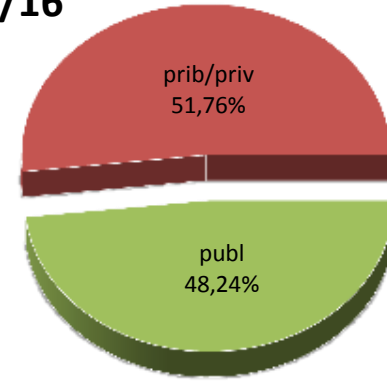

13/14

14/15

15/16

16/17

17/18

18/19

* Datuak gela itxiei dagozkie/Los datos hacen referencia a las aulas cerradas

MATRIKULA-ARABA/ÁLAVA
DERRIGORREZKO BIGARREN HEZKUNTZA-HEZKUNTZA BEREZIKO IKASLEAK
ALUMNADO DE EDUCACIÓN SECUNDARIA OBLIGATORIA-EDUCACIÓN ESPECIAL

MATRIKULA-ARABA/ÁLAVA

DERRIGORREZKO BIGARREN HEZKUNTZA-HEZKUNTZA BEREZIKO IKASLEAK
ALUMNADO DE EDUCACIÓN SECUNDARIA OBLIGATORIA-EDUCACIÓN ESPECIAL

13/14

14/15

15/16

16/17

17/18

18/19