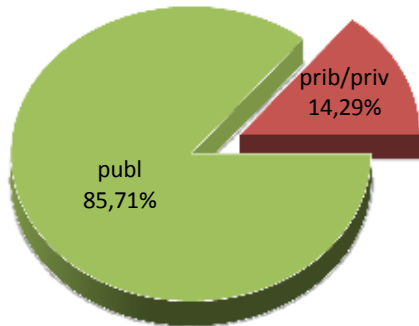

13/14

14/15

15/16

16/17

17/18

18/19

* Datuak gela itxiei dagozkie/Los datos hacen referencia a las aulas cerradas

MATRIKULA-ARABA/ÁLAVA
HASIERAKO IRAKASKUNTZAKO IKASLEAK (HH-LMH-HB)
ALUMNADO DE ENSEÑANZAS INICIALES (INF-PRIM-EE)

MATRIKULA-ARABA/ÁLAVA
HASIERAKO IRAKASKUNTZAKO IKASLEAK (HH-LMH-HB)
ALUMNADO DE ENSEÑANZAS INICIALES (INF-PRIM-EE)

13/14

14/15

15/16

16/17

17/18

18/19

MATRIKULA-ARABA/ÁLAVA