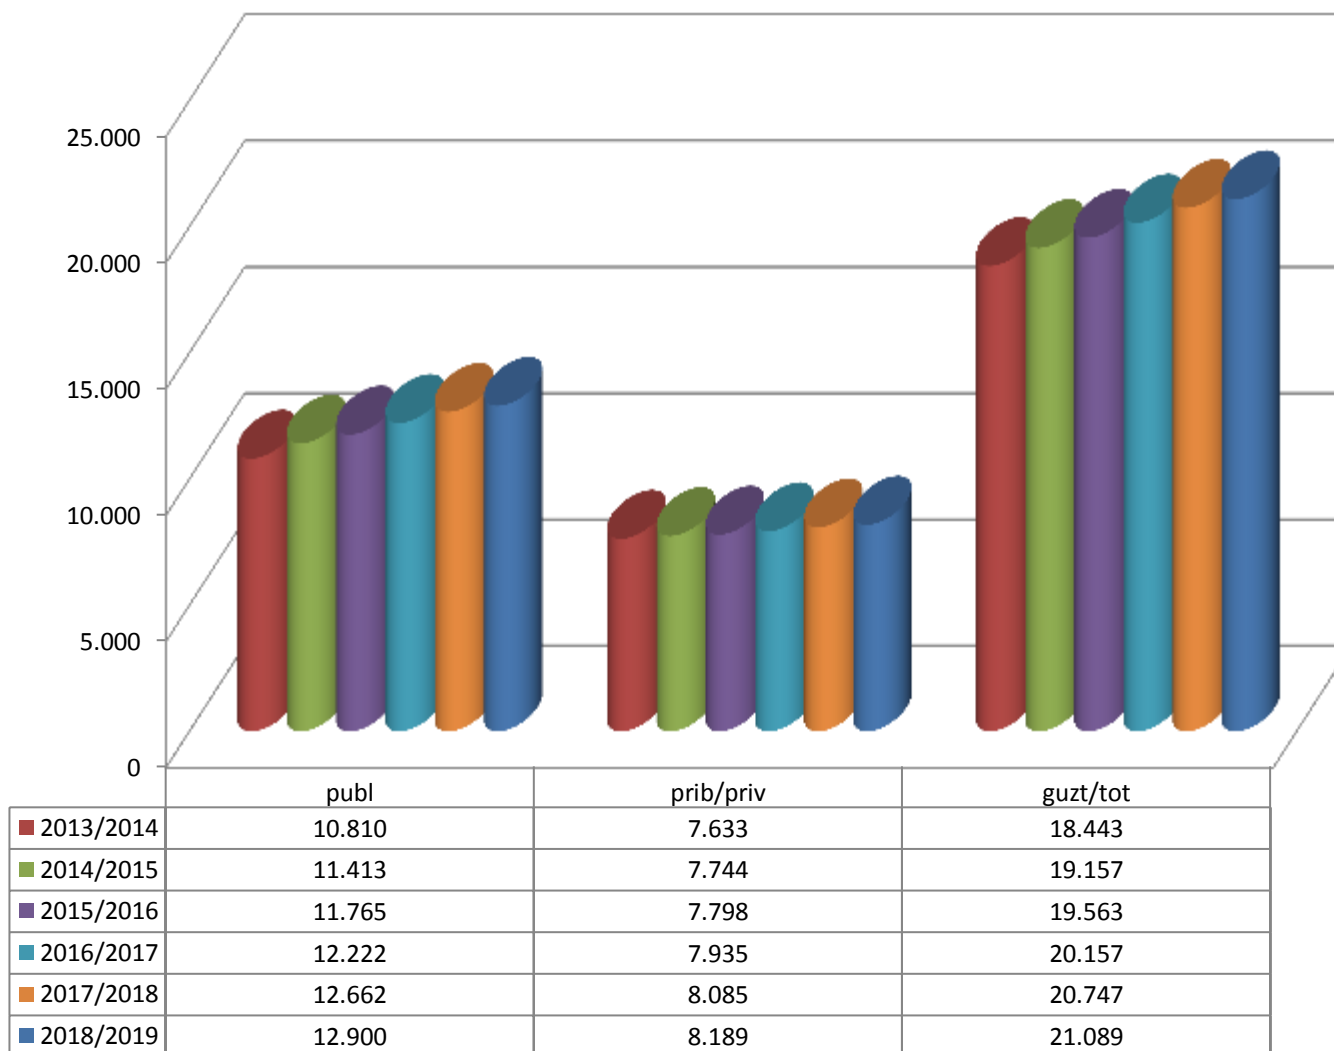

MATRIKULA-ARABA/ÁLAVA HAUR HEZKUNTZAKO IKASLEAK / ALUMNADO DE EDUCACIÓN INFANTIL

MATRIKULA-ARABA/ÁLAVA
HAUR HEZKUNTZAKO IKASLEAK / ALUMNADO DE EDUCACIÓN INFANTIL

13/14

14/15

15/16

16/17

17/18

18/19

MATRIKULA-ARABA/ÁLAVA LEHEN MAILAKO HEZKUNTZAKO IKASLEAK ALUMNADO DE EDUCACIÓN PRIMARIA

MATRIKULA-ARABA/ÁLAVA
LEHEN MAILAKO HEZKUNTZAKO IKASLEAK
ALUMNADO DE EDUCACIÓN PRIMARIA

13/14

14/15

15/16

16/17

17/18

18/19