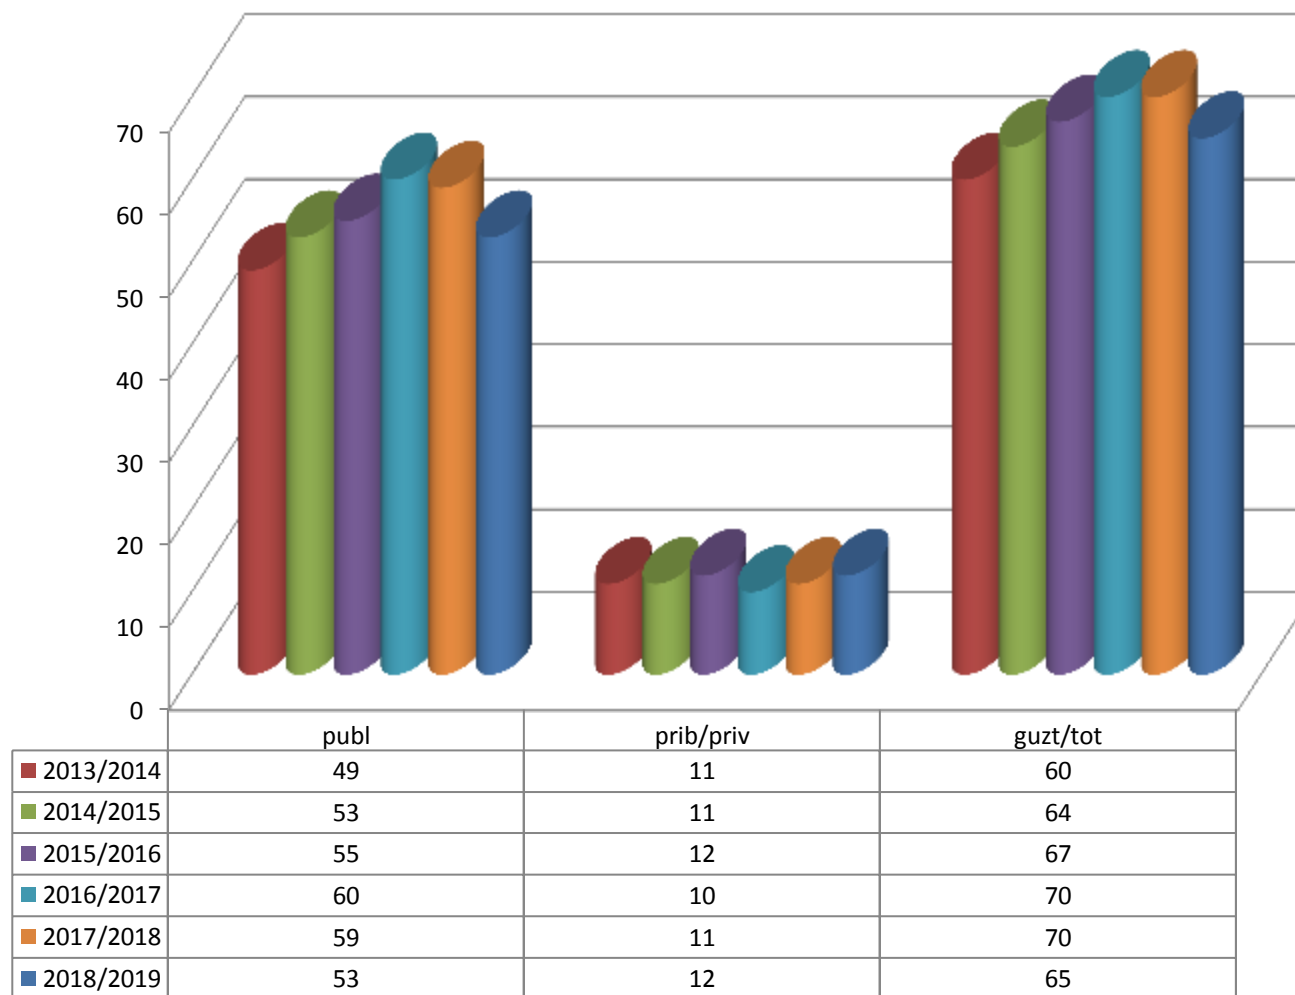

MATRIKULA-ARABA/ÁLAVA LEHEN MAILAKO HEZKUNTZAKO IKASLEAK ALUMNADO DE EDUCACIÓN PRIMARIA

MATRIKULA-ARABA/ÁLAVA
LEHEN MAILAKO HEZKUNTZAKO IKASLEAK
ALUMNADO DE EDUCACIÓN PRIMARIA

13/14

14/15

15/16

16/17

17/18

18/19

MATRIKULA-ARABA/ÁLAVA HEZKUNTZA BEREZIKO IKASLEAK (HH-LMH)* ALUMNADO DE EDUCACIÓN ESPECIAL (INF-PRIM)*

* Datuak gela itxiei dagozkie/Los datos hacen referencia a las aulas cerradas

MATRIKULA-ARABA/ÁLAVA
HEZKUNTZA BEREZIKO IKASLEAK (HH-LMH)*
ALUMNADO DE EDUCACIÓN ESPECIAL (INF-PRIM)*