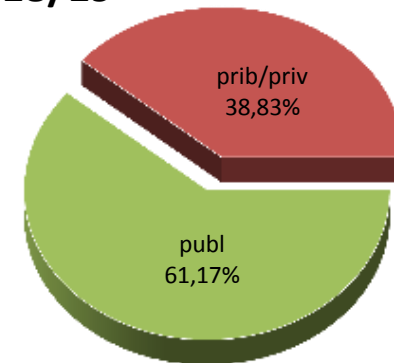

MATRIKULA-ARABA/ÁLAVA LEHEN MAILAKO HEZKUNTZAKO IKASLEAK ALUMNADO DE EDUCACIÓN PRIMARIA

MATRIKULA-ARABA/ÁLAVA
LEHEN MAILAKO HEZKUNTZAKO IKASLEAK
ALUMNADO DE EDUCACIÓN PRIMARIA

13/14

14/15

15/16

16/17

17/18

18/19

MATRIKULA-ARABA/ÁLAVA HEZKUNTZA BEREZIKO IKASLEAK (HH-LMH)* ALUMNADO DE EDUCACIÓN ESPECIAL (INF-PRIM)*

* Datuak gela itxiei dagozkie/Los datos hacen referencia a las aulas cerradas

MATRIKULA-ARABA/ÁLAVA
HEZKUNTZA BEREZIKO IKASLEAK (HH-LMH)*
ALUMNADO DE EDUCACIÓN ESPECIAL (INF-PRIM)*