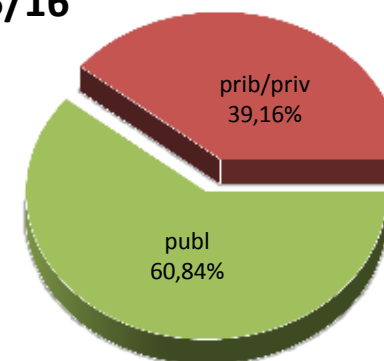

13/14

14/15

15/16

16/17

17/18

18/19

* Datuak gela itxiei dagozkie/Los datos hacen referencia a las aulas cerradas

MATRIKULA-ARABA/ÁLAVA
HASIERAKO IRAKASKUNTZAKO IKASLEAK (HH-LMH-HB)
ALUMNADO DE ENSEÑANZAS INICIALES (INF-PRIM-EE)

MATRIKULA-ARABA/ÁLAVA
HASIERAKO IRAKASKUNTZAKO IKASLEAK (HH-LMH-HB)
ALUMNADO DE ENSEÑANZAS INICIALES (INF-PRIM-EE)

13/14

14/15

15/16

16/17

17/18

18/19

MATRIKULA-ARABA/ÁLAVA

DERRIGORREZKO BIGARREN HEZKUNTZAKO IKASLEAK

ALUMNADO DE EDUCACIÓN SECUNDARIA OBLIGATORIA

MATRIKULA-ARABA/ÁLAVA
DERRIGORREZKO BIGARREN HEZKUNTZAKO IKASLEAK
ALUMNADO DE EDUCACIÓN SECUNDARIA OBLIGATORIA

13/14