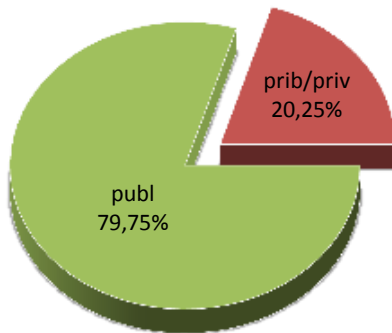

14/15

15/16

16/17

17/18

18/19

MATRIKULA-ARABA/ÁLAVA
HEZKUNTZA BEREZIKO IKASLEAK (DBH)*
ALUMNADO DE EDUCACIÓN ESPECIAL (ESO)*

* Datuak gela itxiei dagozkie/Los datos hacen referencia a las aulas cerradas

MATRIKULA-ARABA/ÁLAVA
HEZKUNTZA BEREZIKO IKASLEAK (DBH)*
ALUMNADO DE EDUCACIÓN ESPECIAL (ESO)*

13/14

14/15

15/16

16/17

17/18

18/19

* Datuak gela itxiei dagozkie/Los datos hacen referencia a las aulas cerradas

MATRIKULA-ARABA/ÁLAVA
DERRIGORREZKO BIGARREN HEZKUNTZA-HEZKUNTZA BEREZIKO IKASLEAK
ALUMNADO DE EDUCACIÓN SECUNDARIA OBLIGATORIA-EDUCACIÓN ESPECIAL

MATRIKULA-ARABA/ÁLAVA

DERRIGORREZKO BIGARREN HEZKUNTZA-HEZKUNTZA BEREZIKO IKASLEAK
ALUMNADO DE EDUCACIÓN SECUNDARIA OBLIGATORIA-EDUCACIÓN ESPECIAL

13/14

14/15

15/16

16/17

17/18

18/19