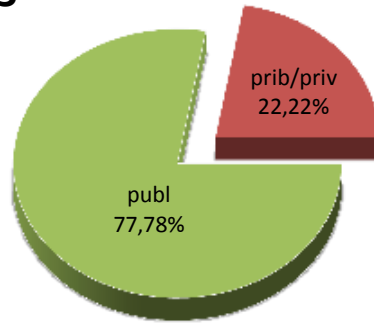

DERRIGORREZKO BIGARREN HEZKUNTZAKO IKASLEAK

ALUMNADO DE EDUCACIÓN SECUNDARIA OBLIGATORIA

MATRIKULA-ARABA/ÁLAVA
DERRIGORREZKO BIGARREN HEZKUNTZAKO IKASLEAK
ALUMNADO DE EDUCACIÓN SECUNDARIA OBLIGATORIA

13/14

14/15

15/16

16/17

17/18

18/19

MATRIKULA-ARABA/ÁLAVA
HEZKUNTZA BEREZIKO IKASLEAK (DBH)*
ALUMNADO DE EDUCACIÓN ESPECIAL (ESO)*

* Datuak gela itxiei dagozkie/Los datos hacen referencia a las aulas cerradas

MATRIKULA-ARABA/ÁLAVA
HEZKUNTZA BEREZIKO IKASLEAK (DBH)*
ALUMNADO DE EDUCACIÓN ESPECIAL (ESO)*

13/14

14/15

15/16

16/17

17/18

18/19

* Datuak gela itxiei dagozkie/Los datos hacen referencia a las aulas cerradas

MATRIKULA-ARABA/ÁLAVA
DERRIGORREZKO BIGARREN HEZKUNTZA-HEZKUNTZA BEREZIKO IKASLEAK
ALUMNADO DE EDUCACIÓN SECUNDARIA OBLIGATORIA-EDUCACIÓN ESPECIAL