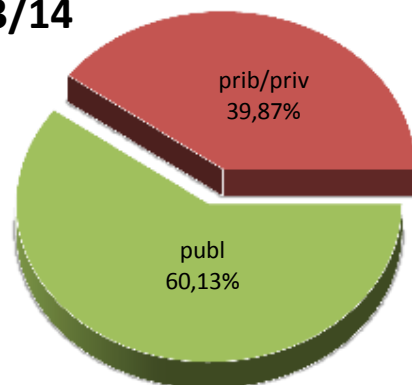

13/14

14/15

15/16

16/17

17/18

18/19

* Datuak gela itxiei dagozkie/Los datos hacen referencia a las aulas cerradas

MATRIKULA-ARABA/ÁLAVA
HASIERAKO IRAKASKUNTZAKO IKASLEAK (HH-LMH-HB)
ALUMNADO DE ENSEÑANZAS INICIALES (INF-PRIM-EE)

MATRIKULA-ARABA/ÁLAVA
HASIERAKO IRAKASKUNTZAKO IKASLEAK (HH-LMH-HB)
ALUMNADO DE ENSEÑANZAS INICIALES (INF-PRIM-EE)

13/14

14/15

15/16

16/17

17/18

18/19

MATRIKULA-ARABA/ÁLAVA