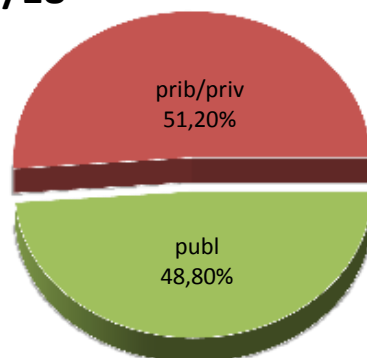

DERRIGORREZKO BIGARREN HEZKUNTZAKO IKASLEAK

ALUMNADO DE EDUCACIÓN SECUNDARIA OBLIGATORIA

MATRIKULA-ARABA/ÁLAVA
DERRIGORREZKO BIGARREN HEZKUNTZAKO IKASLEAK
ALUMNADO DE EDUCACIÓN SECUNDARIA OBLIGATORIA

13/14

14/15

15/16

16/17

17/18

18/19

MATRIKULA-ARABA/ÁLAVA
HEZKUNTZA BEREZIKO IKASLEAK (DBH)*
ALUMNADO DE EDUCACIÓN ESPECIAL (ESO)*

* Datuak gela itxiei dagozkie/Los datos hacen referencia a las aulas cerradas

MATRIKULA-ARABA/ÁLAVA
HEZKUNTZA BEREZIKO IKASLEAK (DBH)*
ALUMNADO DE EDUCACIÓN ESPECIAL (ESO)*

13/14

14/15

15/16

16/17

17/18

18/19

* Datuak gela itxiei dagozkie/Los datos hacen referencia a las aulas cerradas

MATRIKULA-ARABA/ÁLAVA
DERRIGORREZKO BIGARREN HEZKUNTZA-HEZKUNTZA BEREZIKO IKASLEAK
ALUMNADO DE EDUCACIÓN SECUNDARIA OBLIGATORIA-EDUCACIÓN ESPECIAL