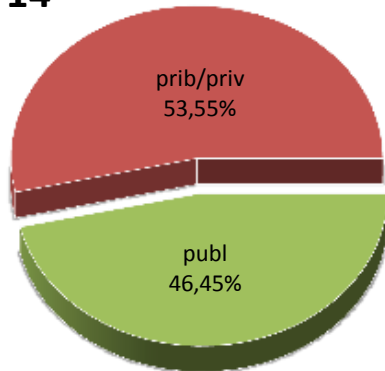

13/14

14/15

15/16

16/17

17/18

18/19

* Datuak gela itxiei dagozkie/Los datos hacen referencia a las aulas cerradas

MATRIKULA-ARABA/ÁLAVA
HASIERAKO IRAKASKUNTZAKO IKASLEAK (HH-LMH-HB)
ALUMNADO DE ENSEÑANZAS INICIALES (INF-PRIM-EE)

MATRIKULA-ARABA/ÁLAVA
HASIERAKO IRAKASKUNTZAKO IKASLEAK (HH-LMH-HB)
ALUMNADO DE ENSEÑANZAS INICIALES (INF-PRIM-EE)

13/14

14/15

15/16

16/17

17/18

18/19

MATRIKULA-ARABA/ÁLAVA

DERRIGORREZKO BIGARREN HEZKUNTZAKO IKASLEAK

ALUMNADO DE EDUCACIÓN SECUNDARIA OBLIGATORIA

MATRIKULA-ARABA/ÁLAVA
DERRIGORREZKO BIGARREN HEZKUNTZAKO IKASLEAK
ALUMNADO DE EDUCACIÓN SECUNDARIA OBLIGATORIA

13/14