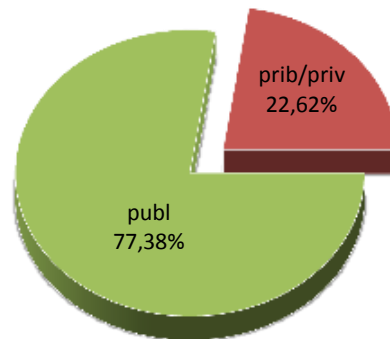

14/15

15/16

16/17

17/18

18/19

MATRIKULA-ARABA/ÁLAVA
HEZKUNTZA BEREZIKO IKASLEAK (DBH)*
ALUMNADO DE EDUCACIÓN ESPECIAL (ESO)*

* Datuak gela itxiei dagozkie/Los datos hacen referencia a las aulas cerradas

MATRIKULA-ARABA/ÁLAVA
HEZKUNTZA BEREZIKO IKASLEAK (DBH)*
ALUMNADO DE EDUCACIÓN ESPECIAL (ESO)*

13/14

14/15

15/16

16/17

17/18

18/19

* Datuak gela itxiei dagozkie/Los datos hacen referencia a las aulas cerradas

MATRIKULA-ARABA/ÁLAVA
DERRIGORREZKO BIGARREN HEZKUNTZA-HEZKUNTZA BEREZIKO IKASLEAK
ALUMNADO DE EDUCACIÓN SECUNDARIA OBLIGATORIA-EDUCACIÓN ESPECIAL

MATRIKULA-ARABA/ÁLAVA

DERRIGORREZKO BIGARREN HEZKUNTZA-HEZKUNTZA BEREZIKO IKASLEAK
ALUMNADO DE EDUCACIÓN SECUNDARIA OBLIGATORIA-EDUCACIÓN ESPECIAL

13/14

14/15

15/16

16/17

17/18

18/19