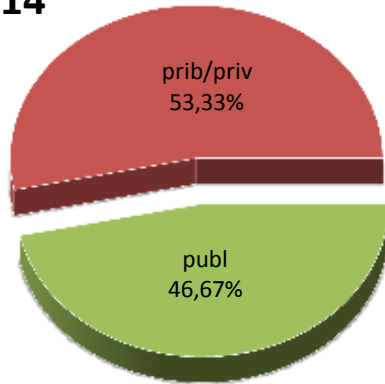

DERRIGORREZKO BIGARREN HEZKUNTZAKO IKASLEAK

ALUMNADO DE EDUCACIÓN SECUNDARIA OBLIGATORIA

MATRIKULA-ARABA/ÁLAVA
DERRIGORREZKO BIGARREN HEZKUNTZAKO IKASLEAK
ALUMNADO DE EDUCACIÓN SECUNDARIA OBLIGATORIA

13/14

14/15

15/16

16/17

17/18

18/19

MATRIKULA-ARABA/ÁLAVA
HEZKUNTZA BEREZIKO IKASLEAK (DBH)*
ALUMNADO DE EDUCACIÓN ESPECIAL (ESO)*

* Datuak gela itxiei dagozkie/Los datos hacen referencia a las aulas cerradas

MATRIKULA-ARABA/ÁLAVA
HEZKUNTZA BEREZIKO IKASLEAK (DBH)*
ALUMNADO DE EDUCACIÓN ESPECIAL (ESO)*

13/14

14/15

15/16

16/17

17/18

18/19

* Datuak gela itxiei dagozkie/Los datos hacen referencia a las aulas cerradas

MATRIKULA-ARABA/ÁLAVA
DERRIGORREZKO BIGARREN HEZKUNTZA-HEZKUNTZA BEREZIKO IKASLEAK
ALUMNADO DE EDUCACIÓN SECUNDARIA OBLIGATORIA-EDUCACIÓN ESPECIAL

MATRIKULA-ARABA/ÁLAVA

DERRIGORREZKO BIGARREN HEZKUNTZA-HEZKUNTZA BEREZIKO IKASLEAK
ALUMNADO DE EDUCACIÓN SECUNDARIA OBLIGATORIA-EDUCACIÓN ESPECIAL

13/14

14/15

15/16

16/17

17/18

18/19