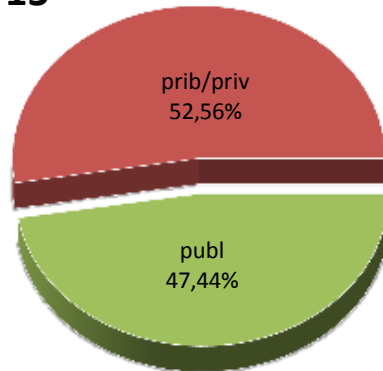

MATRIKULA-ARABA/ÁLAVA
HASIERAKO IRAKASKUNTZAKO IKASLEAK (HH-LMH-HB)
ALUMNADO DE ENSEÑANZAS INICIALES (INF-PRIM-EE)

13/14

14/15

15/16

16/17

17/18

18/19

MATRIKULA-ARABA/ÁLAVA

DERRIGORREZKO BIGARREN HEZKUNTZAKO IKASLEAK

ALUMNADO DE EDUCACIÓN SECUNDARIA OBLIGATORIA

MATRIKULA-ARABA/ÁLAVA
DERRIGORREZKO BIGARREN HEZKUNTZAKO IKASLEAK
ALUMNADO DE EDUCACIÓN SECUNDARIA OBLIGATORIA

13/14

14/15

15/16

16/17

17/18

18/19

MATRIKULA-ARABA/ÁLAVA
HEZKUNTZA BEREZIKO IKASLEAK (DBH)*
ALUMNADO DE EDUCACIÓN ESPECIAL (ESO)*

* Datuak gela itxiei dagozkie/Los datos hacen referencia a las aulas cerradas

MATRIKULA-ARABA/ÁLAVA
HEZKUNTZA BEREZIKO IKASLEAK (DBH)*
ALUMNADO DE EDUCACIÓN ESPECIAL (ESO)*