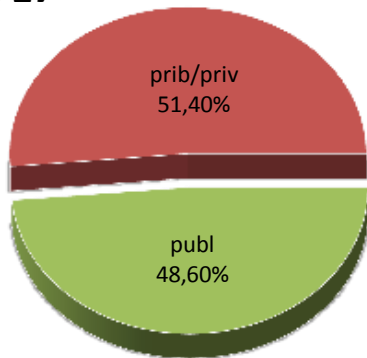

MATRIKULA-ARABA/ÁLAVA
HASIERAKO IRAKASKUNTZAKO IKASLEAK (HH-LMH-HB)
ALUMNADO DE ENSEÑANZAS INICIALES (INF-PRIM-EE)

13/14

14/15

15/16

16/17

17/18

18/19

MATRIKULA-ARABA/ÁLAVA

DERRIGORREZKO BIGARREN HEZKUNTZAKO IKASLEAK

ALUMNADO DE EDUCACIÓN SECUNDARIA OBLIGATORIA

MATRIKULA-ARABA/ÁLAVA
DERRIGORREZKO BIGARREN HEZKUNTZAKO IKASLEAK
ALUMNADO DE EDUCACIÓN SECUNDARIA OBLIGATORIA

13/14

14/15

15/16

16/17

17/18

18/19

MATRIKULA-ARABA/ÁLAVA
HEZKUNTZA BEREZIKO IKASLEAK (DBH)*
ALUMNADO DE EDUCACIÓN ESPECIAL (ESO)*

* Datuak gela itxiei dagozkie/Los datos hacen referencia a las aulas cerradas

MATRIKULA-ARABA/ÁLAVA
HEZKUNTZA BEREZIKO IKASLEAK (DBH)*
ALUMNADO DE EDUCACIÓN ESPECIAL (ESO)*