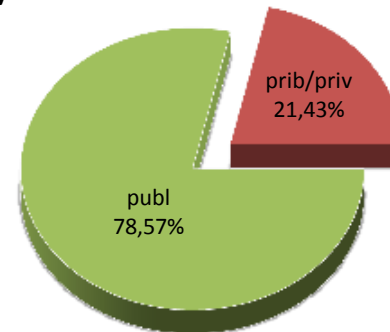

14/15

15/16

16/17

17/18

18/19

MATRIKULA-ARABA/ÁLAVA
HEZKUNTZA BEREZIKO IKASLEAK (DBH)*
ALUMNADO DE EDUCACIÓN ESPECIAL (ESO)*

* Datuak gela itxiei dagozkie/Los datos hacen referencia a las aulas cerradas

MATRIKULA-ARABA/ÁLAVA
HEZKUNTZA BEREZIKO IKASLEAK (DBH)*
ALUMNADO DE EDUCACIÓN ESPECIAL (ESO)*

13/14

14/15

15/16

16/17

17/18

18/19

* Datuak gela itxiei dagozkie/Los datos hacen referencia a las aulas cerradas

MATRIKULA-ARABA/ÁLAVA
DERRIGORREZKO BIGARREN HEZKUNTZA-HEZKUNTZA BEREZIKO IKASLEAK
ALUMNADO DE EDUCACIÓN SECUNDARIA OBLIGATORIA-EDUCACIÓN ESPECIAL

MATRIKULA-ARABA/ÁLAVA

DERRIGORREZKO BIGARREN HEZKUNTZA-HEZKUNTZA BEREZIKO IKASLEAK
ALUMNADO DE EDUCACIÓN SECUNDARIA OBLIGATORIA-EDUCACIÓN ESPECIAL

13/14

14/15

15/16

16/17

17/18

18/19