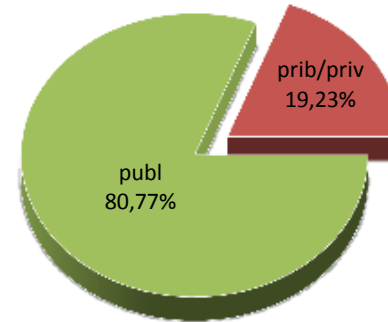

DERRIGORREZKO BIGARREN HEZKUNTZAKO IKASLEAK

ALUMNADO DE EDUCACIÓN SECUNDARIA OBLIGATORIA

MATRIKULA-ARABA/ÁLAVA
DERRIGORREZKO BIGARREN HEZKUNTZAKO IKASLEAK
ALUMNADO DE EDUCACIÓN SECUNDARIA OBLIGATORIA

13/14

14/15

15/16

16/17

17/18

18/19

MATRIKULA-ARABA/ÁLAVA
HEZKUNTZA BEREZIKO IKASLEAK (DBH)*
ALUMNADO DE EDUCACIÓN ESPECIAL (ESO)*

* Datuak gela itxiei dagozkie/Los datos hacen referencia a las aulas cerradas

MATRIKULA-ARABA/ÁLAVA
HEZKUNTZA BEREZIKO IKASLEAK (DBH)*
ALUMNADO DE EDUCACIÓN ESPECIAL (ESO)*

13/14

14/15

15/16

16/17

17/18

18/19

* Datuak gela itxiei dagozkie/Los datos hacen referencia a las aulas cerradas

MATRIKULA-ARABA/ÁLAVA
DERRIGORREZKO BIGARREN HEZKUNTZA-HEZKUNTZA BEREZIKO IKASLEAK
ALUMNADO DE EDUCACIÓN SECUNDARIA OBLIGATORIA-EDUCACIÓN ESPECIAL