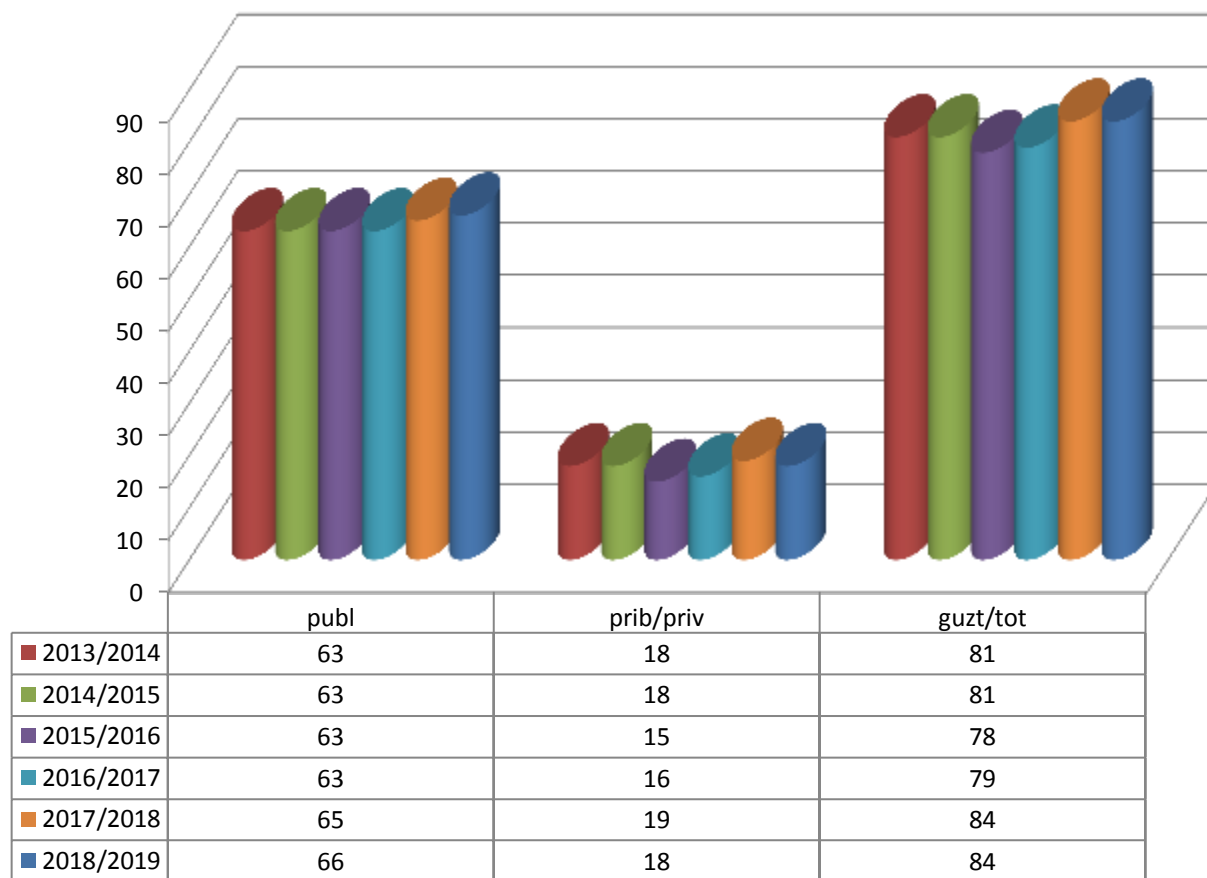

14/15

15/16

16/17

17/18

18/19

MATRIKULA-ARABA/ÁLAVA
HEZKUNTZA BEREZIKO IKASLEAK (DBH)*
ALUMNADO DE EDUCACIÓN ESPECIAL (ESO)*

* Datuak gela itxiei dagozkie/Los datos hacen referencia a las aulas cerradas

MATRIKULA-ARABA/ÁLAVA
HEZKUNTZA BEREZIKO IKASLEAK (DBH)*
ALUMNADO DE EDUCACIÓN ESPECIAL (ESO)*