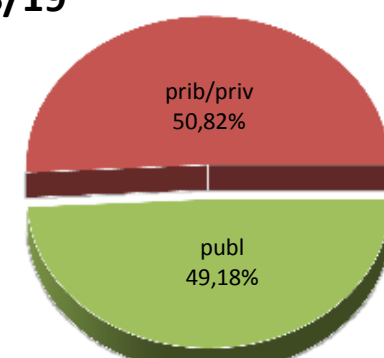

DERRIGORREZKO BIGARREN HEZKUNTZAKO IKASLEAK

ALUMNADO DE EDUCACIÓN SECUNDARIA OBLIGATORIA

MATRIKULA-ARABA/ÁLAVA
DERRIGORREZKO BIGARREN HEZKUNTZAKO IKASLEAK
ALUMNADO DE EDUCACIÓN SECUNDARIA OBLIGATORIA

13/14

14/15

15/16

16/17

17/18

18/19

MATRIKULA-ARABA/ÁLAVA
HEZKUNTZA BEREZIKO IKASLEAK (DBH)*
ALUMNADO DE EDUCACIÓN ESPECIAL (ESO)*

* Datuak gela itxiei dagozkie/Los datos hacen referencia a las aulas cerradas

MATRIKULA-ARABA/ÁLAVA
HEZKUNTZA BEREZIKO IKASLEAK (DBH)*
ALUMNADO DE EDUCACIÓN ESPECIAL (ESO)*

13/14

14/15

15/16

16/17

17/18

18/19

* Datuak gela itxiei dagozkie/Los datos hacen referencia a las aulas cerradas

MATRIKULA-ARABA/ÁLAVA
DERRIGORREZKO BIGARREN HEZKUNTZA-HEZKUNTZA BEREZIKO IKASLEAK
ALUMNADO DE EDUCACIÓN SECUNDARIA OBLIGATORIA-EDUCACIÓN ESPECIAL