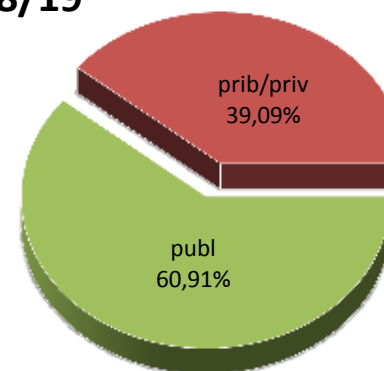

13/14

14/15

15/16

16/17

17/18

18/19

* Datuak gela itxiei dagozkie/Los datos hacen referencia a las aulas cerradas

MATRIKULA-ARABA/ÁLAVA
HASIERAKO IRAKASKUNTZAKO IKASLEAK (HH-LMH-HB)
ALUMNADO DE ENSEÑANZAS INICIALES (INF-PRIM-EE)

MATRIKULA-ARABA/ÁLAVA
HASIERAKO IRAKASKUNTZAKO IKASLEAK (HH-LMH-HB)
ALUMNADO DE ENSEÑANZAS INICIALES (INF-PRIM-EE)

13/14

14/15

15/16

16/17

17/18

18/19

MATRIKULA-ARABA/ÁLAVA

DERRIGORREZKO BIGARREN HEZKUNTZAKO IKASLEAK

ALUMNADO DE EDUCACIÓN SECUNDARIA OBLIGATORIA

MATRIKULA-ARABA/ÁLAVA
DERRIGORREZKO BIGARREN HEZKUNTZAKO IKASLEAK
ALUMNADO DE EDUCACIÓN SECUNDARIA OBLIGATORIA

13/14