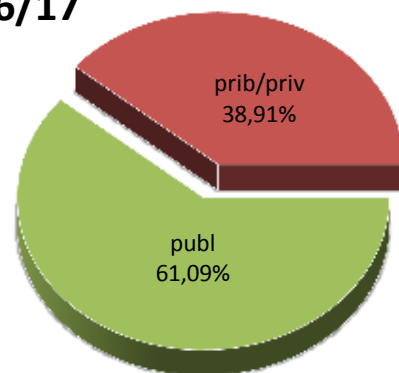

13/14

14/15

15/16

16/17

17/18

18/19

* Datuak gela itxiei dagozkie/Los datos hacen referencia a las aulas cerradas

MATRIKULA-ARABA/ÁLAVA
HASIERAKO IRAKASKUNTZAKO IKASLEAK (HH-LMH-HB)
ALUMNADO DE ENSEÑANZAS INICIALES (INF-PRIM-EE)

MATRIKULA-ARABA/ÁLAVA
HASIERAKO IRAKASKUNTZAKO IKASLEAK (HH-LMH-HB)
ALUMNADO DE ENSEÑANZAS INICIALES (INF-PRIM-EE)

13/14

14/15

15/16

16/17

17/18

18/19

MATRIKULA-ARABA/ÁLAVA

DERRIGORREZKO BIGARREN HEZKUNTZAKO IKASLEAK

ALUMNADO DE EDUCACIÓN SECUNDARIA OBLIGATORIA

MATRIKULA-ARABA/ÁLAVA
DERRIGORREZKO BIGARREN HEZKUNTZAKO IKASLEAK
ALUMNADO DE EDUCACIÓN SECUNDARIA OBLIGATORIA

13/14