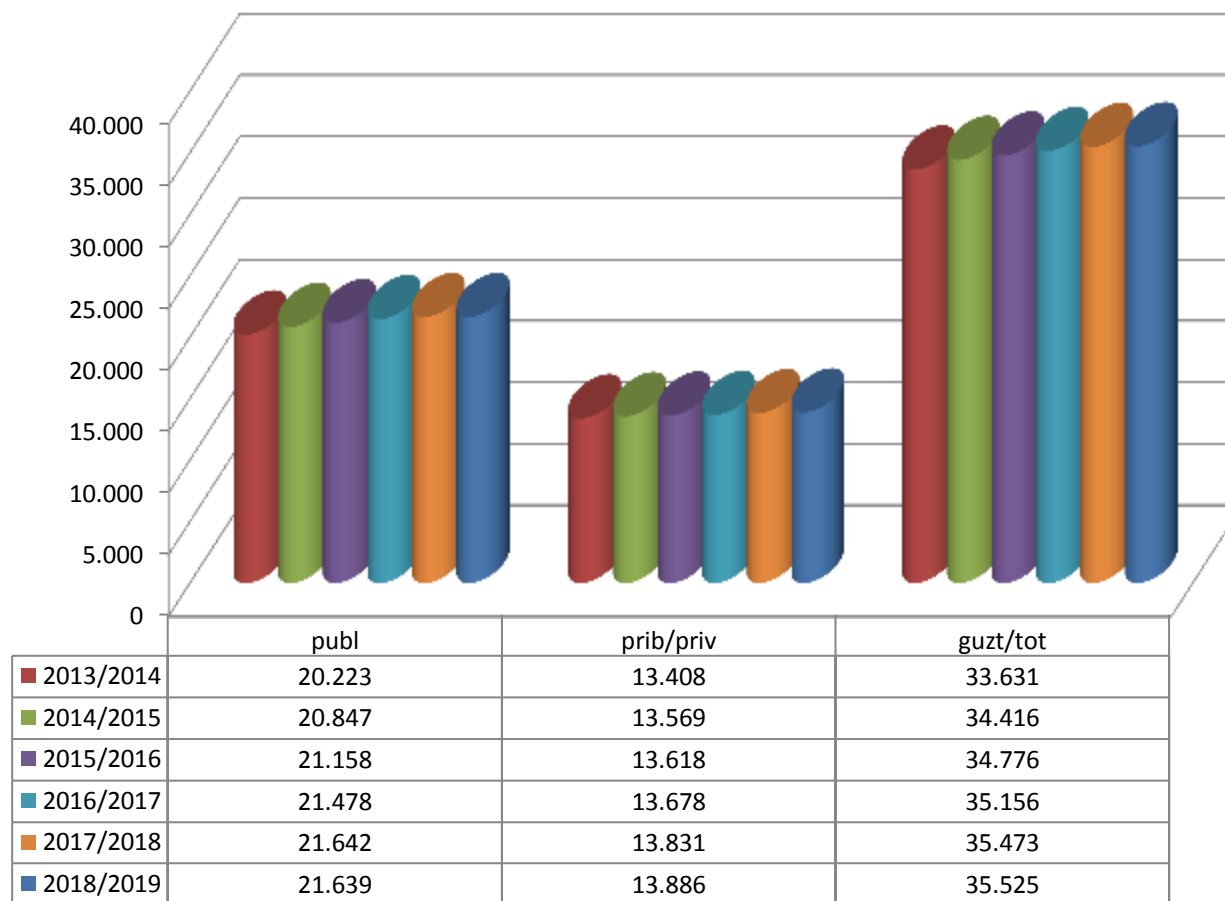

13/14

14/15

15/16

16/17

17/18

18/19

* Datuak gela itxiei dagozkie/Los datos hacen referencia a las aulas cerradas

MATRIKULA-ARABA/ÁLAVA
HASIERAKO IRAKASKUNTZAKO IKASLEAK (HH-LMH-HB)
ALUMNADO DE ENSEÑANZAS INICIALES (INF-PRIM-EE)

MATRIKULA-ARABA/ÁLAVA
HASIERAKO IRAKASKUNTZAKO IKASLEAK (HH-LMH-HB)
ALUMNADO DE ENSEÑANZAS INICIALES (INF-PRIM-EE)

13/14

14/15

15/16

16/17

17/18

18/19

MATRIKULA-ARABA/ÁLAVA