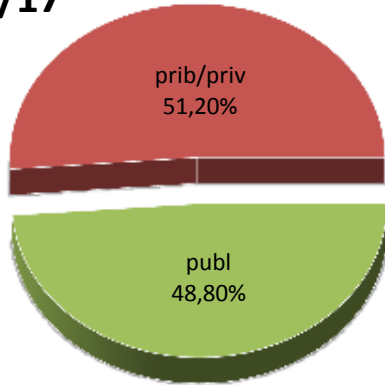

13/14

14/15

15/16

16/17

17/18

18/19

* Datuak gela itxiei dagozkie/Los datos hacen referencia a las aulas cerradas

MATRIKULA-ARABA/ÁLAVA
DERRIGORREZKO BIGARREN HEZKUNTZA-HEZKUNTZA BEREZIKO IKASLEAK
ALUMNADO DE EDUCACIÓN SECUNDARIA OBLIGATORIA-EDUCACIÓN ESPECIAL

MATRIKULA-ARABA/ÁLAVA

DERRIGORREZKO BIGARREN HEZKUNTZA-HEZKUNTZA BEREZIKO IKASLEAK
ALUMNADO DE EDUCACIÓN SECUNDARIA OBLIGATORIA-EDUCACIÓN ESPECIAL

13/14

14/15

15/16

16/17

17/18

18/19