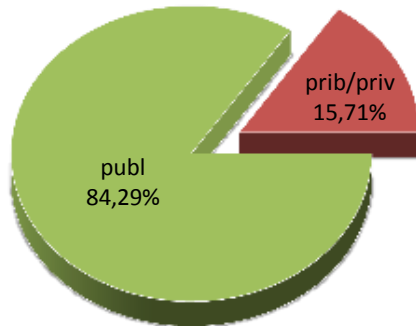

13/14

14/15

15/16

16/17

17/18

18/19

* Datuak gela itxiei dagozkie/Los datos hacen referencia a las aulas cerradas

MATRIKULA-ARABA/ÁLAVA
HASIERAKO IRAKASKUNTZAKO IKASLEAK (HH-LMH-HB)
ALUMNADO DE ENSEÑANZAS INICIALES (INF-PRIM-EE)

MATRIKULA-ARABA/ÁLAVA
HASIERAKO IRAKASKUNTZAKO IKASLEAK (HH-LMH-HB)
ALUMNADO DE ENSEÑANZAS INICIALES (INF-PRIM-EE)

13/14

14/15

15/16

16/17

17/18

18/19

MATRIKULA-ARABA/ÁLAVA