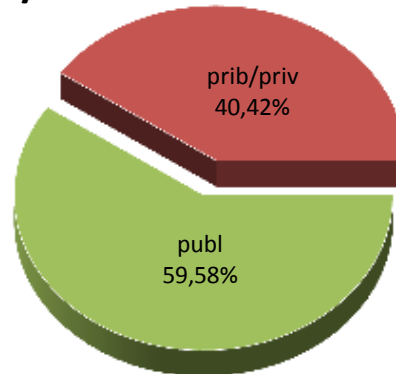

MATRIKULA-ARABA/ÁLAVA LEHEN MAILAKO HEZKUNTZAKO IKASLEAK ALUMNADO DE EDUCACIÓN PRIMARIA

MATRIKULA-ARABA/ÁLAVA
LEHEN MAILAKO HEZKUNTZAKO IKASLEAK
ALUMNADO DE EDUCACIÓN PRIMARIA

13/14

14/15

15/16

16/17

17/18

18/19

MATRIKULA-ARABA/ÁLAVA HEZKUNTZA BEREZIKO IKASLEAK (HH-LMH)* ALUMNADO DE EDUCACIÓN ESPECIAL (INF-PRIM)*

* Datuak gela itxiei dagozkie/Los datos hacen referencia a las aulas cerradas

MATRIKULA-ARABA/ÁLAVA
HEZKUNTZA BEREZIKO IKASLEAK (HH-LMH)*
ALUMNADO DE EDUCACIÓN ESPECIAL (INF-PRIM)*