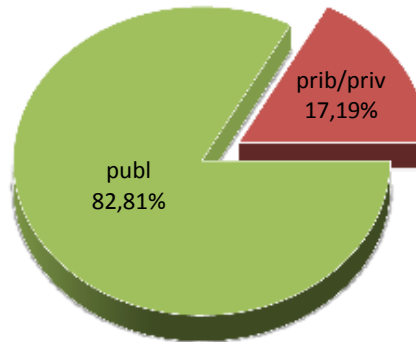

MATRIKULA-ARABA/ÁLAVA LEHEN MAILAKO HEZKUNTZAKO IKASLEAK ALUMNADO DE EDUCACIÓN PRIMARIA

MATRIKULA-ARABA/ÁLAVA
LEHEN MAILAKO HEZKUNTZAKO IKASLEAK
ALUMNADO DE EDUCACIÓN PRIMARIA

13/14

14/15

15/16

16/17

17/18

18/19

MATRIKULA-ARABA/ÁLAVA HEZKUNTZA BEREZIKO IKASLEAK (HH-LMH)* ALUMNADO DE EDUCACIÓN ESPECIAL (INF-PRIM)*

* Datuak gela itxiei dagozkie/Los datos hacen referencia a las aulas cerradas

MATRIKULA-ARABA/ÁLAVA
HEZKUNTZA BEREZIKO IKASLEAK (HH-LMH)*
ALUMNADO DE EDUCACIÓN ESPECIAL (INF-PRIM)*

13/14

14/15

15/16

16/17

17/18

18/19

* Datuak gela itxiei dagozkie/Los datos hacen referencia a las aulas cerradas

MATRIKULA-ARABA/ÁLAVA
HASIERAKO IRAKASKUNTZAKO IKASLEAK (HH-LMH-HB)
ALUMNADO DE ENSEÑANZAS INICIALES (INF-PRIM-EE)