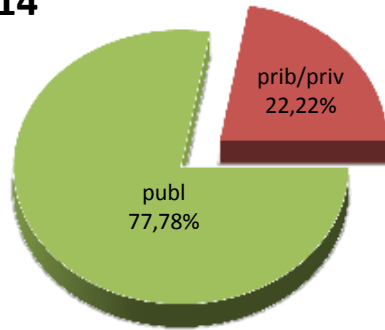

DERRIGORREZKO BIGARREN HEZKUNTZAKO IKASLEAK

ALUMNADO DE EDUCACIÓN SECUNDARIA OBLIGATORIA

MATRIKULA-ARABA/ÁLAVA
DERRIGORREZKO BIGARREN HEZKUNTZAKO IKASLEAK
ALUMNADO DE EDUCACIÓN SECUNDARIA OBLIGATORIA

13/14

14/15

15/16

16/17

17/18

18/19

MATRIKULA-ARABA/ÁLAVA
HEZKUNTZA BEREZIKO IKASLEAK (DBH)*
ALUMNADO DE EDUCACIÓN ESPECIAL (ESO)*

* Datuak gela itxiei dagozkie/Los datos hacen referencia a las aulas cerradas

MATRIKULA-ARABA/ÁLAVA
HEZKUNTZA BEREZIKO IKASLEAK (DBH)*
ALUMNADO DE EDUCACIÓN ESPECIAL (ESO)*

13/14

14/15

15/16

16/17

17/18

18/19

* Datuak gela itxiei dagozkie/Los datos hacen referencia a las aulas cerradas

MATRIKULA-ARABA/ÁLAVA
DERRIGORREZKO BIGARREN HEZKUNTZA-HEZKUNTZA BEREZIKO IKASLEAK
ALUMNADO DE EDUCACIÓN SECUNDARIA OBLIGATORIA-EDUCACIÓN ESPECIAL