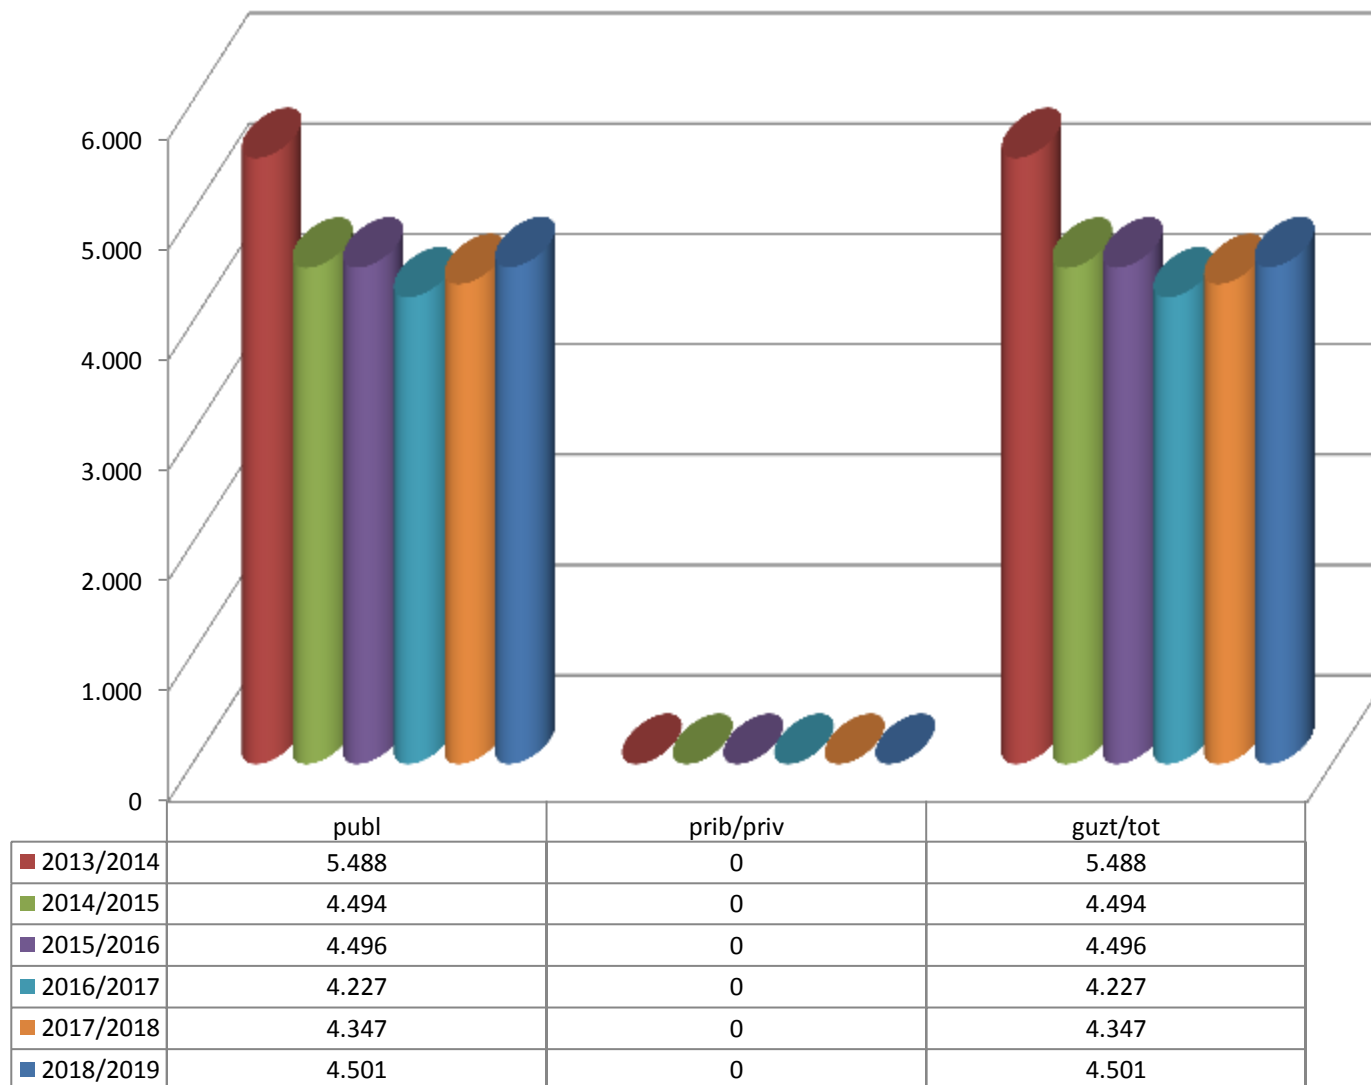

MATRIKULA-ARABA/ÁLAVA HELDUEN HEZKUNTZAKO IKASLEAK* ALUMNADO DE EDUCACIÓN DE LAS PERSONAS ADULTAS*

* 2015-16 ikasturtean ez dira otsaileko deialdiko ikasleak sartzen / En el curso 2015-16 no se incluye el alumnado de la convocatoria de febrero

MATRIKULA-ARABA/ÁLAVA
HELDUEN HEZKUNTZAKO IKASLEAK*
ALUMNADO DE EDUCACIÓN DE LAS PERSONAS ADULTAS*

13/14

14/15

15/16

16/17

17/18

18/19

* 2015-16 ikasturtean ez dira otsaileko deialdiko ikasleak sartzen / En el curso 2015-16 no se incluye el alumnado de la convocatoria de febrero