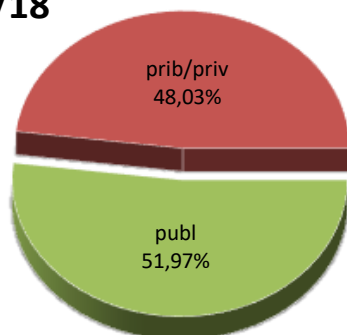

14/15

15/16

16/17

17/18

18/19

19/20

* Datuak gela itxiei dagozkie/Los datos hacen referencia a las aulas cerradas

MATRIKULA-EAE
HASIERAKO IRAKASKUNTZAKO IKASLEAK (HH-LMH-HB)
ALUMNADO DE ENSEÑANZAS INICIALES (INF-PRIM-EE)

MATRIKULA-EAE
HASIERAKO IRAKASKUNTZAKO IKASLEAK (HH-LMH-HB)
ALUMNADO DE ENSEÑANZAS INICIALES (INF-PRIM-EE)

14/15

15/16

16/17

17/18

18/19

19/20

MATRIKULA-EAE

DERRIGORREZKO BIGARREN HEZKUNTZAKO IKASLEAK

ALUMNADO DE EDUCACIÓN SECUNDARIA OBLIGATORIA

MATRIKULA-EAE
DERRIGORREZKO BIGARREN HEZKUNTZAKO IKASLEAK
ALUMNADO DE EDUCACIÓN SECUNDARIA OBLIGATORIA

14/15

15/16

16/17