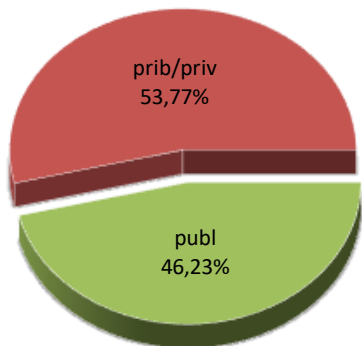

MATRIKULA-EAE
HASIERAKO IRAKASKUNTZAKO IKASLEAK (HH-LMH-HB)
ALUMNADO DE ENSEÑANZAS INICIALES (INF-PRIM-EE)

14/15

15/16

16/17

17/18

18/19

19/20

MATRIKULA-EAE

DERRIGORREZKO BIGARREN HEZKUNTZAKO IKASLEAK

ALUMNADO DE EDUCACIÓN SECUNDARIA OBLIGATORIA

MATRIKULA-EAE
DERRIGORREZKO BIGARREN HEZKUNTZAKO IKASLEAK
ALUMNADO DE EDUCACIÓN SECUNDARIA OBLIGATORIA

14/15

15/16

16/17

17/18

18/19

19/20

MARIKULA-EAE HEZKUNTZA BEREZIKO IKASLEAK (DBH)* ALUMNADO DE EDUCACIÓN ESPECIAL (ESO)*

* Datuak gela itxiei dagozkie/Los datos hacen referencia a las aulas cerradas

MATRIKULA-EAE
HEZKUNTZA BEREZIKO IKASLEAK (DBH)*
ALUMNADO DE EDUCACIÓN ESPECIAL (ESO)*