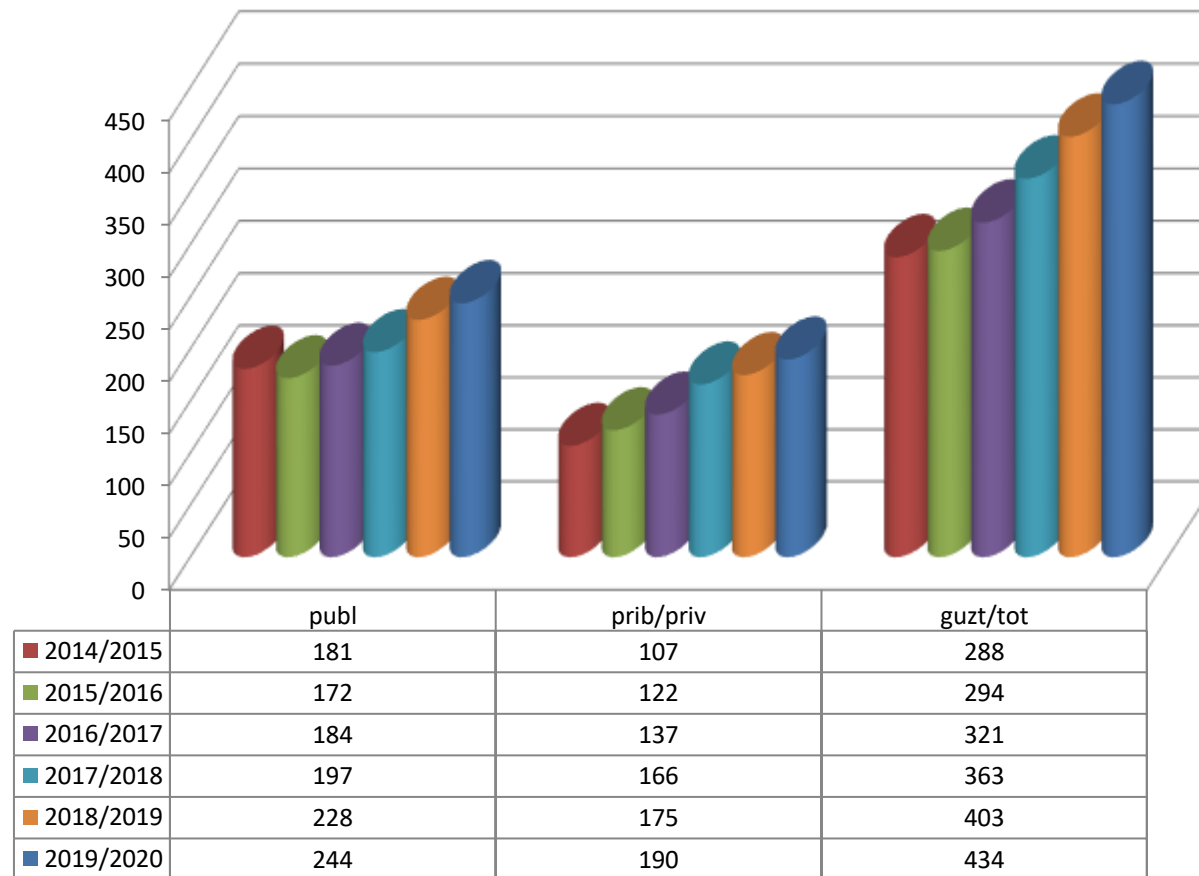

DERRIGORREZKO BIGARREN HEZKUNTZAKO IKASLEAK

ALUMNADO DE EDUCACIÓN SECUNDARIA OBLIGATORIA

MATRIKULA-EAE
DERRIGORREZKO BIGARREN HEZKUNTZAKO IKASLEAK
ALUMNADO DE EDUCACIÓN SECUNDARIA OBLIGATORIA

14/15

15/16

16/17

17/18

18/19

19/20

MARIKULA-EAE HEZKUNTZA BEREZIKO IKASLEAK (DBH)* ALUMNADO DE EDUCACIÓN ESPECIAL (ESO)*

* Datuak gela itxiei dagozkie/Los datos hacen referencia a las aulas cerradas

MATRIKULA-EAE
HEZKUNTZA BEREZIKO IKASLEAK (DBH)*
ALUMNADO DE EDUCACIÓN ESPECIAL (ESO)*

14/15

15/16

16/17

17/18

18/19

19/20

* Datuak gela itxiei dagozkie/Los datos hacen referencia a las aulas cerradas

MATRIKULA-EAE
DERRIGORREZKO BIGARREN HEZKUNTZA-HEZKUNTZA BEREZIKO IKASLEAK
ALUMNADO DE EDUCACIÓN SECUNDARIA OBLIGATORIA-EDUCACIÓN ESPECIAL