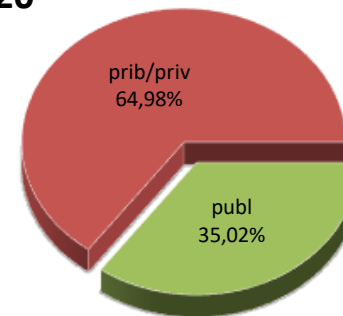

14/15

15/16

16/17

17/18

18/19

19/20

* Datuak gela itxiei dagozkie/Los datos hacen referencia a las aulas cerradas

MATRIKULA-EAE
HASIERAKO IRAKASKUNTZAKO IKASLEAK (HH-LMH-HB)
ALUMNADO DE ENSEÑANZAS INICIALES (INF-PRIM-EE)

MATRIKULA-EAE
HASIERAKO IRAKASKUNTZAKO IKASLEAK (HH-LMH-HB)
ALUMNADO DE ENSEÑANZAS INICIALES (INF-PRIM-EE)

14/15

15/16

16/17

17/18

18/19

19/20

MATRIKULA-EAE