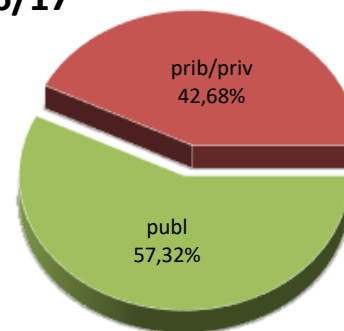

DERRIGORREZKO BIGARREN HEZKUNTZAKO IKASLEAK

ALUMNADO DE EDUCACIÓN SECUNDARIA OBLIGATORIA

MATRIKULA-EAE
DERRIGORREZKO BIGARREN HEZKUNTZAKO IKASLEAK
ALUMNADO DE EDUCACIÓN SECUNDARIA OBLIGATORIA

14/15

15/16

16/17

17/18

18/19

19/20

MARIKULA-EAE HEZKUNTZA BEREZIKO IKASLEAK (DBH)* ALUMNADO DE EDUCACIÓN ESPECIAL (ESO)*

* Datuak gela itxiei dagozkie/Los datos hacen referencia a las aulas cerradas

MATRIKULA-EAE
HEZKUNTZA BEREZIKO IKASLEAK (DBH)*
ALUMNADO DE EDUCACIÓN ESPECIAL (ESO)*

14/15

15/16

16/17

17/18

18/19

19/20

* Datuak gela itxiei dagozkie/Los datos hacen referencia a las aulas cerradas

MATRIKULA-EAE
DERRIGORREZKO BIGARREN HEZKUNTZA-HEZKUNTZA BEREZIKO IKASLEAK
ALUMNADO DE EDUCACIÓN SECUNDARIA OBLIGATORIA-EDUCACIÓN ESPECIAL