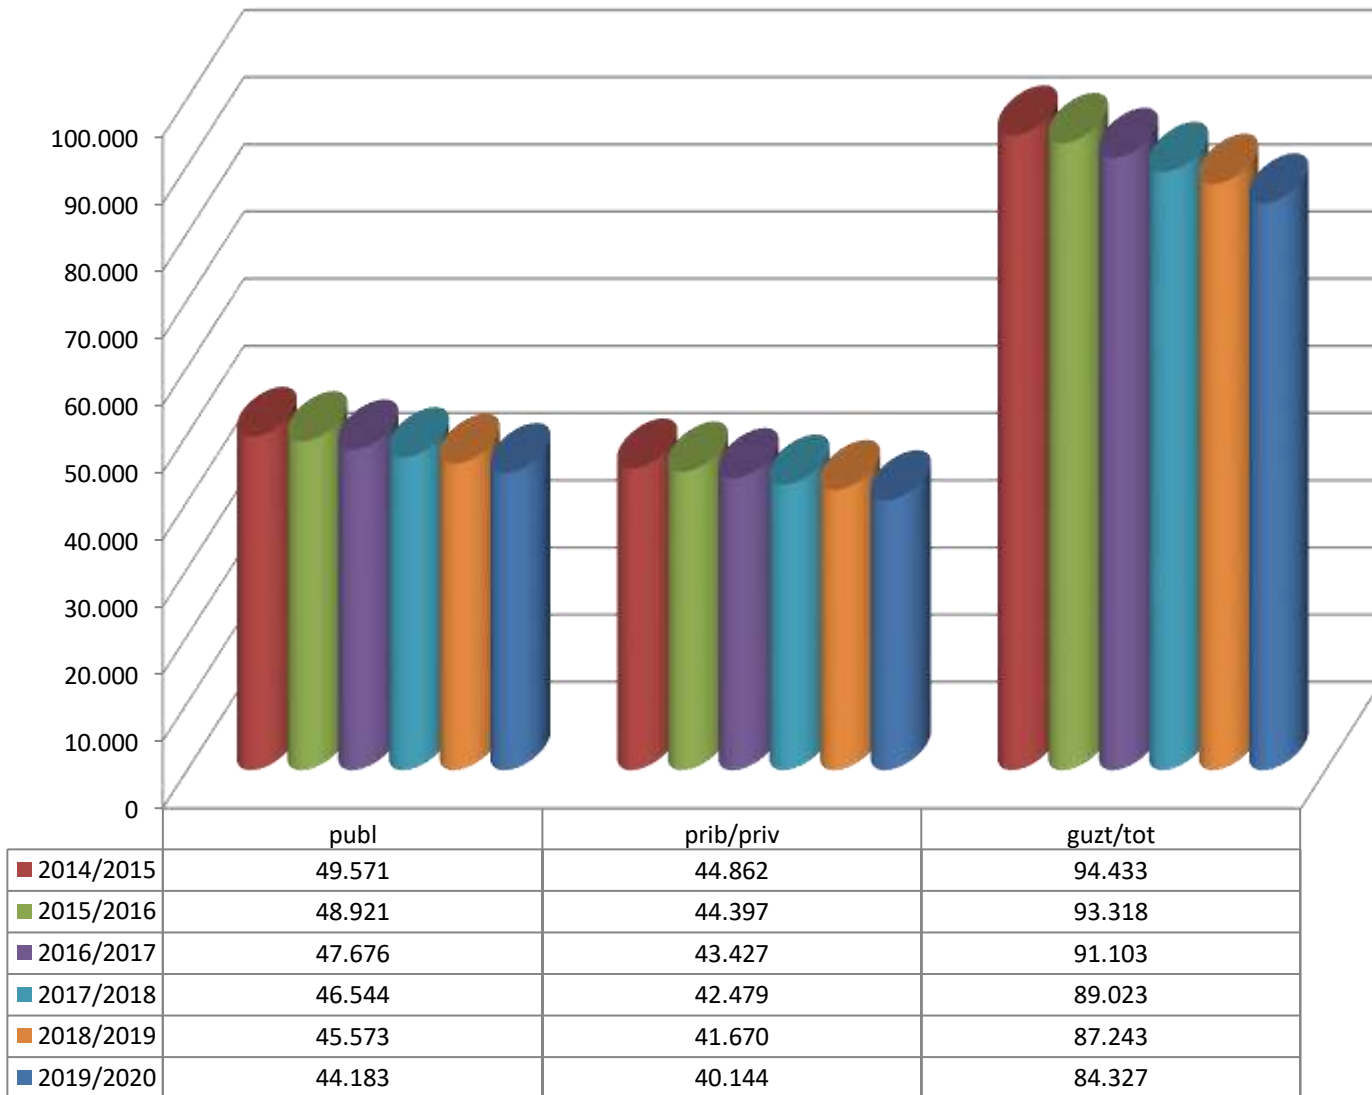

MATRIKULA-EAE

HAUR HEZKUNTZAKO IKASLEAK / ALUMNADO DE EDUCACIÓN INFANTIL

MATRIKULA-EAE
HAUR HEZKUNTZAKO IKASLEAK / ALUMNADO DE EDUCACIÓN INFANTIL

14/15

15/16

16/17

17/18

18/19

19/20

MATRIKULA-EAE LEHEN MAILAKO HEZKUNTZAKO IKASLEAK ALUMNADO DE EDUCACIÓN PRIMARIA

MATRIKULA-EAE
LEHEN MAILAKO HEZKUNTZAKO IKASLEAK
ALUMNADO DE EDUCACIÓN PRIMARIA

14/15

15/16

16/17

17/18

18/19