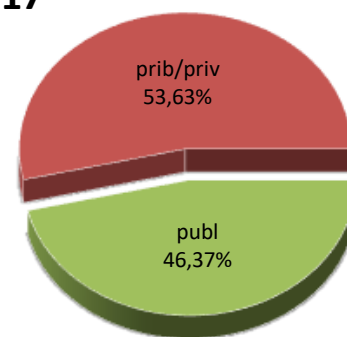

MATRIKULA-EAE
HASIERAKO IRAKASKUNTZAKO IKASLEAK (HH-LMH-HB)
ALUMNADO DE ENSEÑANZAS INICIALES (INF-PRIM-EE)

14/15

15/16

16/17

17/18

18/19

19/20

MATRIKULA-EAE

DERRIGORREZKO BIGARREN HEZKUNTZAKO IKASLEAK

ALUMNADO DE EDUCACIÓN SECUNDARIA OBLIGATORIA

MATRIKULA-EAE
DERRIGORREZKO BIGARREN HEZKUNTZAKO IKASLEAK
ALUMNADO DE EDUCACIÓN SECUNDARIA OBLIGATORIA

14/15

15/16

16/17

17/18

18/19

19/20

MARIKULA-EAE HEZKUNTZA BEREZIKO IKASLEAK (DBH)* ALUMNADO DE EDUCACIÓN ESPECIAL (ESO)*

* Datuak gela itxiei dagozkie/Los datos hacen referencia a las aulas cerradas

MATRIKULA-EAE
HEZKUNTZA BEREZIKO IKASLEAK (DBH)*
ALUMNADO DE EDUCACIÓN ESPECIAL (ESO)*