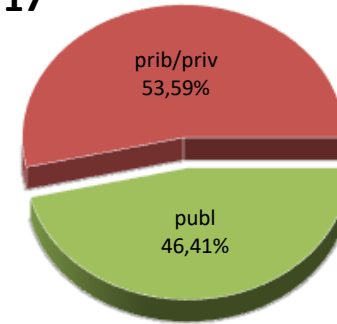

14/15

15/16

16/17

17/18

18/19

19/20

* Datuak gela itxiei dagozkie/Los datos hacen referencia a las aulas cerradas

MATRIKULA-EAE
DERRIGORREZKO BIGARREN HEZKUNTZA-HEZKUNTZA BEREZIKO IKASLEAK
ALUMNADO DE EDUCACIÓN SECUNDARIA OBLIGATORIA-EDUCACIÓN ESPECIAL

MATRIKULA-EAE

DERRIGORREZKO BIGARREN HEZKUNTZA-HEZKUNTZA BEREZIKO IKASLEAK
ALUMNADO DE EDUCACIÓN SECUNDARIA OBLIGATORIA-EDUCACIÓN ESPECIAL

14/15

15/16

16/17

17/18

18/19

19/20