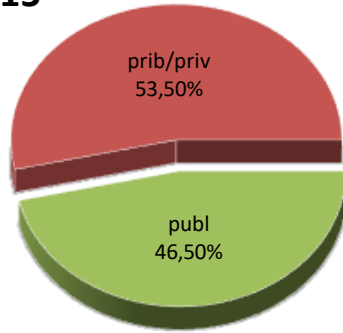

DERRIGORREZKO BIGARREN HEZKUNTZAKO IKASLEAK

ALUMNADO DE EDUCACIÓN SECUNDARIA OBLIGATORIA

MATRIKULA-EAE
DERRIGORREZKO BIGARREN HEZKUNTZAKO IKASLEAK
ALUMNADO DE EDUCACIÓN SECUNDARIA OBLIGATORIA

14/15

15/16

16/17

17/18

18/19

19/20

MARIKULA-EAE HEZKUNTZA BEREZIKO IKASLEAK (DBH)* ALUMNADO DE EDUCACIÓN ESPECIAL (ESO)*

* Datuak gela itxiei dagozkie/Los datos hacen referencia a las aulas cerradas

MATRIKULA-EAE
HEZKUNTZA BEREZIKO IKASLEAK (DBH)*
ALUMNADO DE EDUCACIÓN ESPECIAL (ESO)*

14/15

15/16

16/17

17/18

18/19

19/20

* Datuak gela itxiei dagozkie/Los datos hacen referencia a las aulas cerradas

MATRIKULA-EAE
DERRIGORREZKO BIGARREN HEZKUNTZA-HEZKUNTZA BEREZIKO IKASLEAK
ALUMNADO DE EDUCACIÓN SECUNDARIA OBLIGATORIA-EDUCACIÓN ESPECIAL

MATRIKULA-EAE

DERRIGORREZKO BIGARREN HEZKUNTZA-HEZKUNTZA BEREZIKO IKASLEAK
ALUMNADO DE EDUCACIÓN SECUNDARIA OBLIGATORIA-EDUCACIÓN ESPECIAL

14/15

15/16

16/17

17/18

18/19

19/20