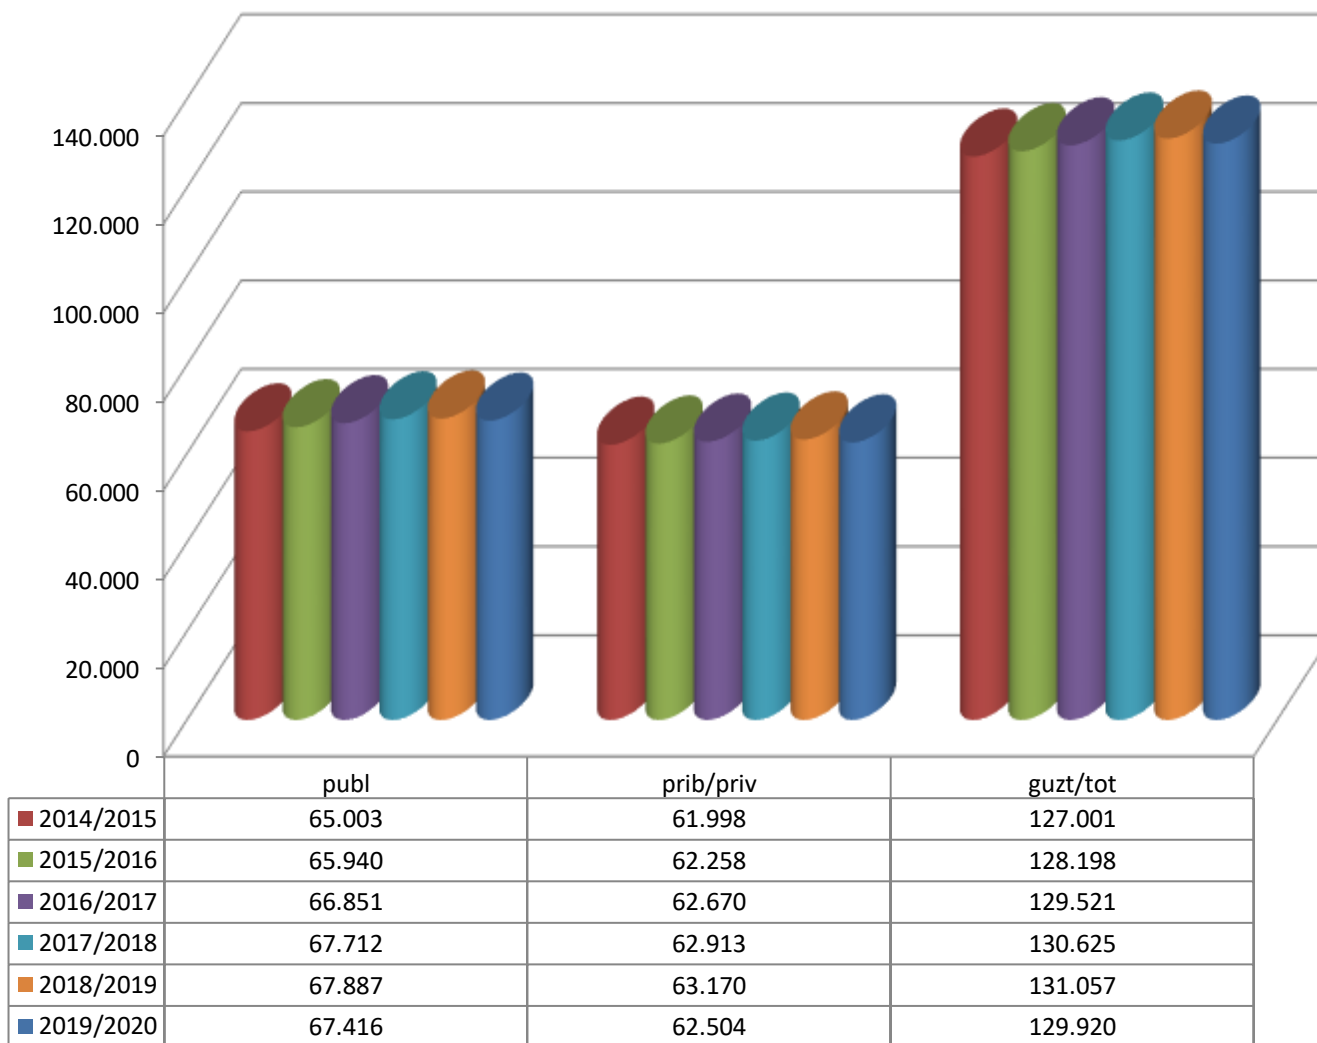

MATRIKULA-EAE

HAUR HEZKUNTZAKO IKASLEAK / ALUMNADO DE EDUCACIÓN INFANTIL

MATRIKULA-EAE
HAUR HEZKUNTZAKO IKASLEAK / ALUMNADO DE EDUCACIÓN INFANTIL

14/15

15/16

16/17

17/18

18/19

19/20

MATRIKULA-EAE LEHEN MAILAKO HEZKUNTZAKO IKASLEAK ALUMNADO DE EDUCACIÓN PRIMARIA

MATRIKULA-EAE
LEHEN MAILAKO HEZKUNTZAKO IKASLEAK
ALUMNADO DE EDUCACIÓN PRIMARIA

14/15

15/16

16/17

17/18

18/19