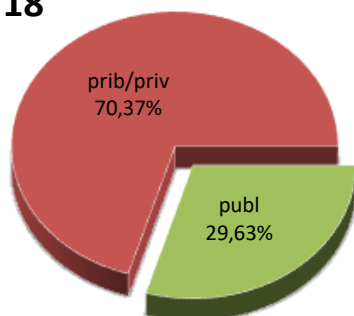

14/15

15/16

16/17

17/18

18/19

19/20

* Datuak gela itxiei dagozkie/Los datos hacen referencia a las aulas cerradas

MATRIKULA-EAE
HASIERAKO IRAKASKUNTZAKO IKASLEAK (HH-LMH-HB)
ALUMNADO DE ENSEÑANZAS INICIALES (INF-PRIM-EE)

MATRIKULA-EAE
HASIERAKO IRAKASKUNTZAKO IKASLEAK (HH-LMH-HB)
ALUMNADO DE ENSEÑANZAS INICIALES (INF-PRIM-EE)

14/15

15/16

16/17

17/18

18/19

19/20

MATRIKULA-EAE