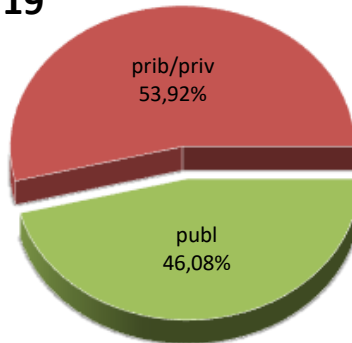

14/15

15/16

16/17

17/18

18/19

19/20

* Datuak gela itxiei dagozkie/Los datos hacen referencia a las aulas cerradas

MATRIKULA-EAE
DERRIGORREZKO BIGARREN HEZKUNTZA-HEZKUNTZA BEREZIKO IKASLEAK
ALUMNADO DE EDUCACIÓN SECUNDARIA OBLIGATORIA-EDUCACIÓN ESPECIAL

MATRIKULA-EAE

DERRIGORREZKO BIGARREN HEZKUNTZA-HEZKUNTZA BEREZIKO IKASLEAK
ALUMNADO DE EDUCACIÓN SECUNDARIA OBLIGATORIA-EDUCACIÓN ESPECIAL

14/15

15/16

16/17

17/18

18/19

19/20