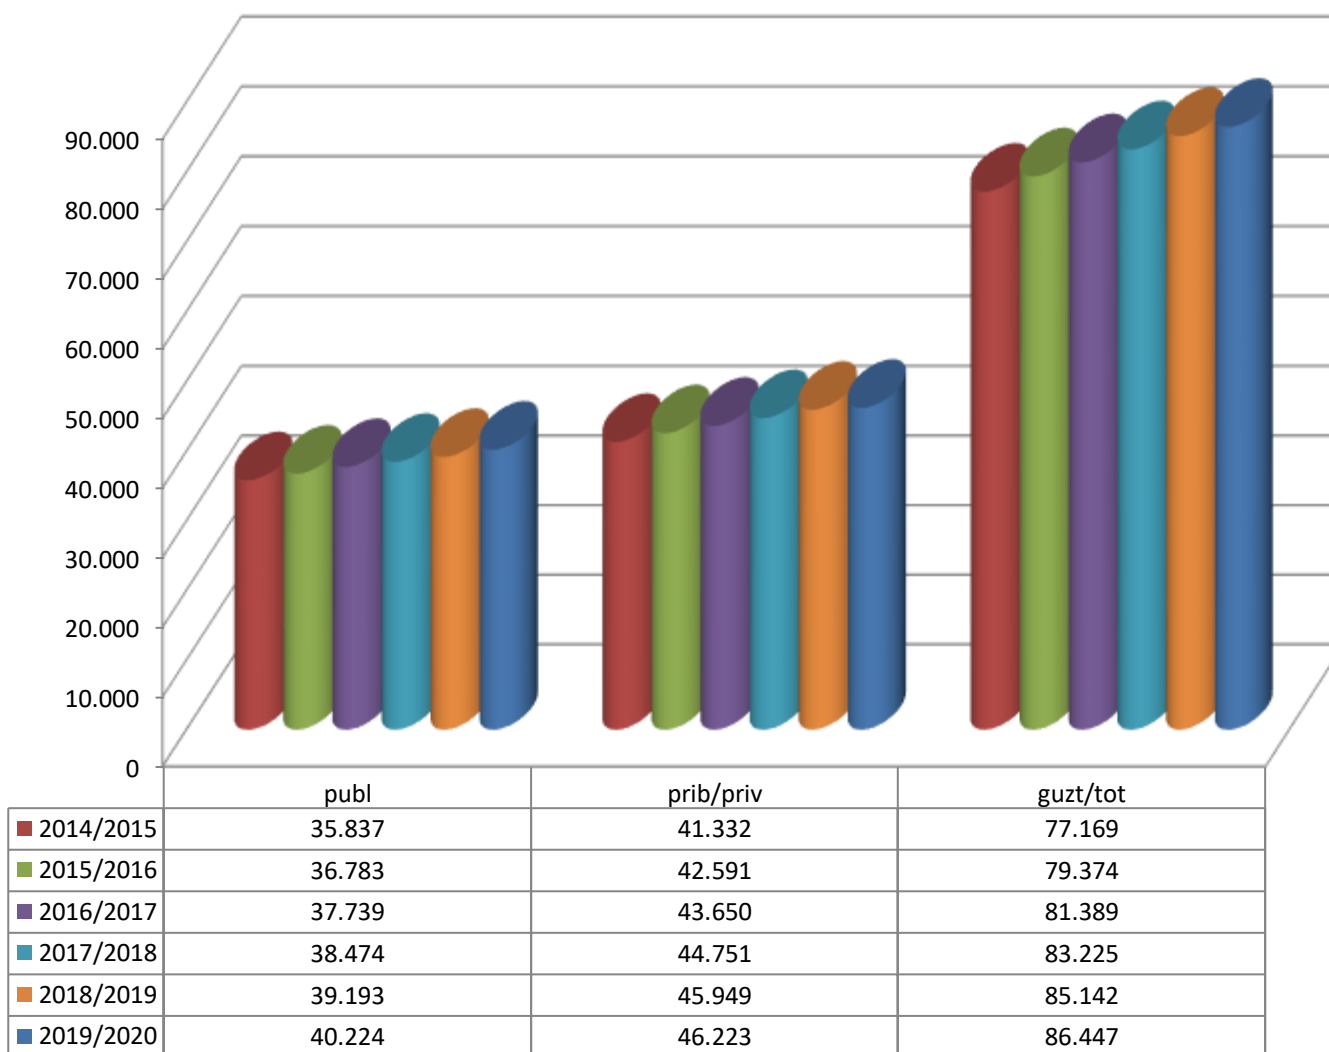

MATRIKULA-EAE

DERRIGORREZKO BIGARREN HEZKUNTZAKO IKASLEAK

ALUMNADO DE EDUCACIÓN SECUNDARIA OBLIGATORIA