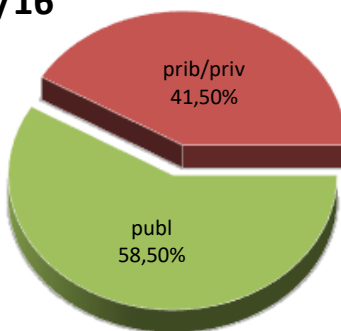

DERRIGORREZKO BIGARREN HEZKUNTZAKO IKASLEAK

ALUMNADO DE EDUCACIÓN SECUNDARIA OBLIGATORIA

MATRIKULA-EAE
DERRIGORREZKO BIGARREN HEZKUNTZAKO IKASLEAK
ALUMNADO DE EDUCACIÓN SECUNDARIA OBLIGATORIA

14/15

15/16

16/17

17/18

18/19

19/20

MARIKULA-EAE HEZKUNTZA BEREZIKO IKASLEAK (DBH)* ALUMNADO DE EDUCACIÓN ESPECIAL (ESO)*

* Datuak gela itxiei dagozkie/Los datos hacen referencia a las aulas cerradas

MATRIKULA-EAE
HEZKUNTZA BEREZIKO IKASLEAK (DBH)*
ALUMNADO DE EDUCACIÓN ESPECIAL (ESO)*

14/15

15/16

16/17

17/18

18/19

19/20

* Datuak gela itxiei dagozkie/Los datos hacen referencia a las aulas cerradas

MATRIKULA-EAE
DERRIGORREZKO BIGARREN HEZKUNTZA-HEZKUNTZA BEREZIKO IKASLEAK
ALUMNADO DE EDUCACIÓN SECUNDARIA OBLIGATORIA-EDUCACIÓN ESPECIAL