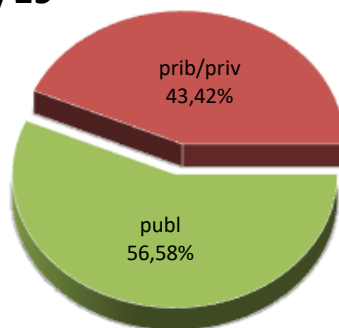

17/18

18/19

19/20

MARIKULA-EAE HEZKUNTZA BEREZIKO IKASLEAK (DBH)* ALUMNADO DE EDUCACIÓN ESPECIAL (ESO)*

* Datuak gela itxiei dagozkie/Los datos hacen referencia a las aulas cerradas

MATRIKULA-EAE
HEZKUNTZA BEREZIKO IKASLEAK (DBH)*
ALUMNADO DE EDUCACIÓN ESPECIAL (ESO)*

14/15

15/16

16/17

17/18

18/19

19/20

* Datuak gela itxiei dagozkie/Los datos hacen referencia a las aulas cerradas

MATRIKULA-EAE
DERRIGORREZKO BIGARREN HEZKUNTZA-HEZKUNTZA BEREZIKO IKASLEAK
ALUMNADO DE EDUCACIÓN SECUNDARIA OBLIGATORIA-EDUCACIÓN ESPECIAL

MATRIKULA-EAE

DERRIGORREZKO BIGARREN HEZKUNTZA-HEZKUNTZA BEREZIKO IKASLEAK
ALUMNADO DE EDUCACIÓN SECUNDARIA OBLIGATORIA-EDUCACIÓN ESPECIAL

14/15

15/16

16/17

17/18

18/19

19/20