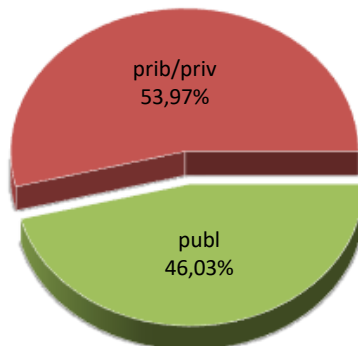

MATRIKULA-EAE
HASIERAKO IRAKASKUNTZAKO IKASLEAK (HH-LMH-HB)
ALUMNADO DE ENSEÑANZAS INICIALES (INF-PRIM-EE)

14/15

15/16

16/17

17/18

18/19

19/20

MATRIKULA-EAE

DERRIGORREZKO BIGARREN HEZKUNTZAKO IKASLEAK

ALUMNADO DE EDUCACIÓN SECUNDARIA OBLIGATORIA

MATRIKULA-EAE
DERRIGORREZKO BIGARREN HEZKUNTZAKO IKASLEAK
ALUMNADO DE EDUCACIÓN SECUNDARIA OBLIGATORIA

14/15

15/16

16/17

17/18

18/19

19/20

MARIKULA-EAE HEZKUNTZA BEREZIKO IKASLEAK (DBH)* ALUMNADO DE EDUCACIÓN ESPECIAL (ESO)*

* Datuak gela itxiei dagozkie/Los datos hacen referencia a las aulas cerradas

MATRIKULA-EAE
HEZKUNTZA BEREZIKO IKASLEAK (DBH)*
ALUMNADO DE EDUCACIÓN ESPECIAL (ESO)*