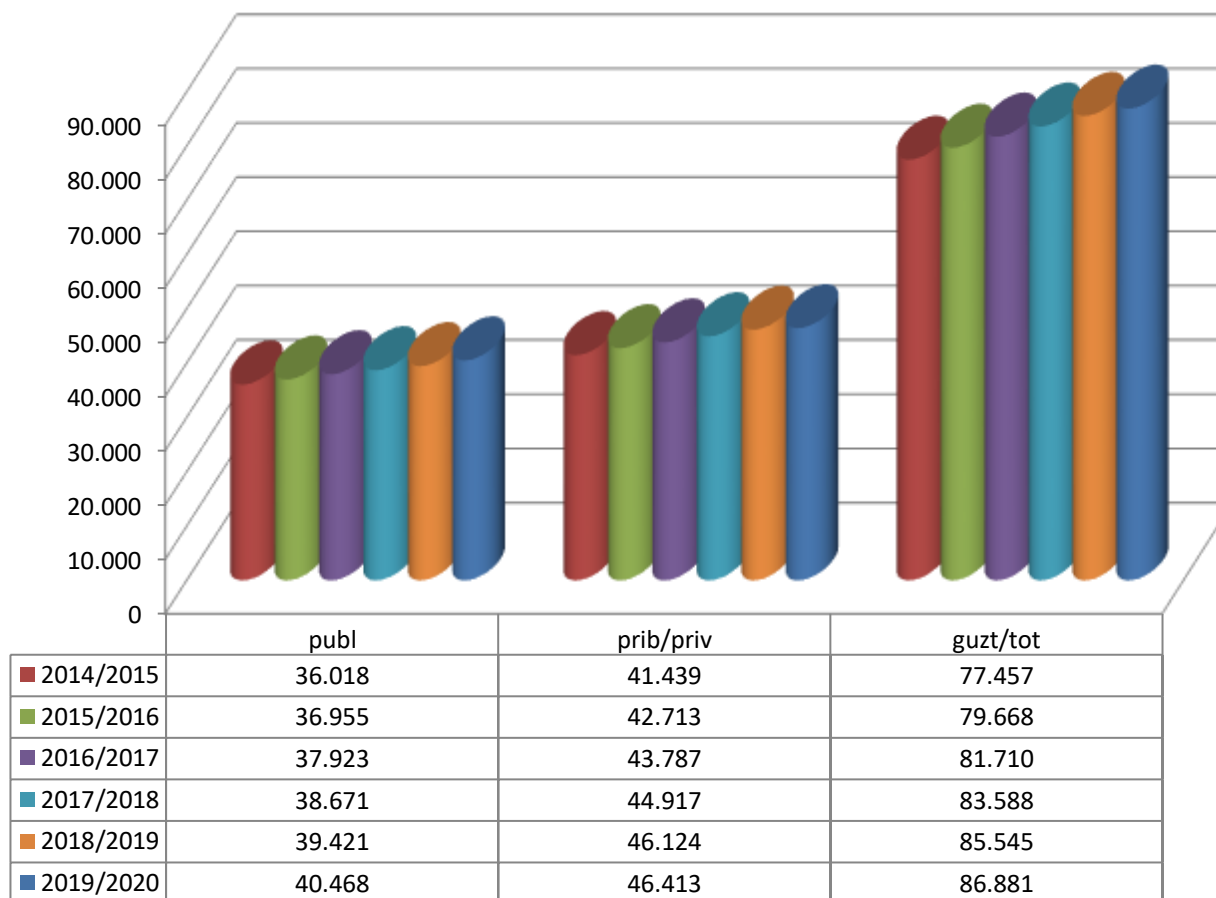

14/15

15/16

16/17

17/18

18/19

19/20

* Datuak gela itxiei dagozkie/Los datos hacen referencia a las aulas cerradas

MATRIKULA-EAE
DERRIGORREZKO BIGARREN HEZKUNTZA-HEZKUNTZA BEREZIKO IKASLEAK
ALUMNADO DE EDUCACIÓN SECUNDARIA OBLIGATORIA-EDUCACIÓN ESPECIAL