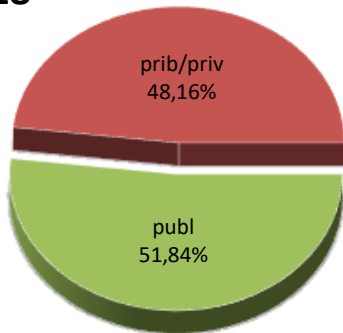

19/20

MATRIKULA-EAE LEHEN MAILAKO HEZKUNTZAKO IKASLEAK ALUMNADO DE EDUCACIÓN PRIMARIA

MATRIKULA-EAE
LEHEN MAILAKO HEZKUNTZAKO IKASLEAK
ALUMNADO DE EDUCACIÓN PRIMARIA

14/15

15/16

16/17

17/18

18/19

19/20

MATRIKULA-EAE
HEZKUNTZA BEREZIKO IKASLEAK (HH-LMH)*
ALUMNADO DE EDUCACIÓN ESPECIAL (INF-PRIM)*

* Datuak gela itxiei dagozkie/Los datos hacen referencia a las aulas cerradas

MATRIKULA-EAE
HEZKUNTZA BEREZIKO IKASLEAK (HH-LMH)*
ALUMNADO DE EDUCACIÓN ESPECIAL (INF-PRIM)*