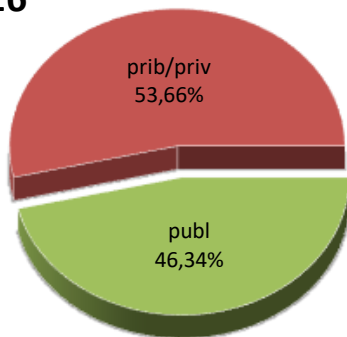

MATRIKULA-EAE
HASIERAKO IRAKASKUNTZAKO IKASLEAK (HH-LMH-HB)
ALUMNADO DE ENSEÑANZAS INICIALES (INF-PRIM-EE)

14/15

15/16

16/17

17/18

18/19

19/20

MATRIKULA-EAE

DERRIGORREZKO BIGARREN HEZKUNTZAKO IKASLEAK

ALUMNADO DE EDUCACIÓN SECUNDARIA OBLIGATORIA

MATRIKULA-EAE
DERRIGORREZKO BIGARREN HEZKUNTZAKO IKASLEAK
ALUMNADO DE EDUCACIÓN SECUNDARIA OBLIGATORIA

14/15

15/16

16/17

17/18

18/19

19/20

MARIKULA-EAE HEZKUNTZA BEREZIKO IKASLEAK (DBH)* ALUMNADO DE EDUCACIÓN ESPECIAL (ESO)*

* Datuak gela itxiei dagozkie/Los datos hacen referencia a las aulas cerradas

MATRIKULA-EAE
HEZKUNTZA BEREZIKO IKASLEAK (DBH)*
ALUMNADO DE EDUCACIÓN ESPECIAL (ESO)*