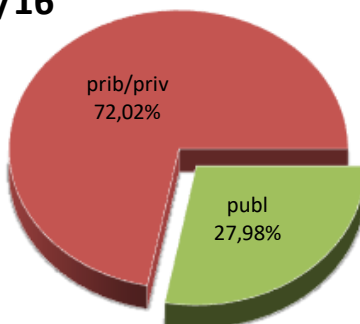

19/20

MATRIKULA-EAE
HEZKUNTZA BEREZIKO IKASLEAK (HH-LMH)*
ALUMNADO DE EDUCACIÓN ESPECIAL (INF-PRIM)*

* Datuak gela itxiei dagozkie/Los datos hacen referencia a las aulas cerradas

MATRIKULA-EAE
HEZKUNTZA BEREZIKO IKASLEAK (HH-LMH)*
ALUMNADO DE EDUCACIÓN ESPECIAL (INF-PRIM)*

14/15

15/16

16/17

17/18

18/19

19/20

* Datuak gela itxiei dagozkie/Los datos hacen referencia a las aulas cerradas

MATRIKULA-EAE
HASIERAKO IRAKASKUNTZAKO IKASLEAK (HH-LMH-HB)
ALUMNADO DE ENSEÑANZAS INICIALES (INF-PRIM-EE)