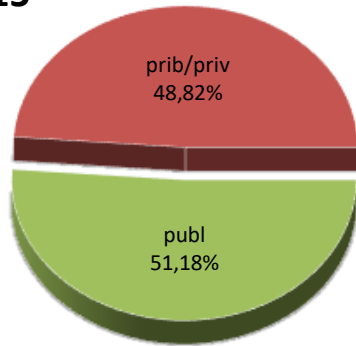

19/20

MATRIKULA-EAE LEHEN MAILAKO HEZKUNTZAKO IKASLEAK ALUMNADO DE EDUCACIÓN PRIMARIA

MATRIKULA-EAE
LEHEN MAILAKO HEZKUNTZAKO IKASLEAK
ALUMNADO DE EDUCACIÓN PRIMARIA

14/15

15/16

16/17

17/18

18/19

19/20

MATRIKULA-EAE
HEZKUNTZA BEREZIKO IKASLEAK (HH-LMH)*
ALUMNADO DE EDUCACIÓN ESPECIAL (INF-PRIM)*

* Datuak gela itxiei dagozkie/Los datos hacen referencia a las aulas cerradas

MATRIKULA-EAE
HEZKUNTZA BEREZIKO IKASLEAK (HH-LMH)*
ALUMNADO DE EDUCACIÓN ESPECIAL (INF-PRIM)*