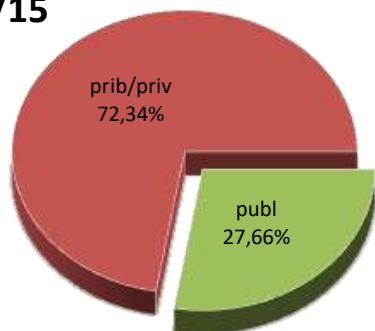

19/20

MATRIKULA-EAE
HEZKUNTZA BEREZIKO IKASLEAK (HH-LMH)*
ALUMNADO DE EDUCACIÓN ESPECIAL (INF-PRIM)*

* Datuak gela itxiei dagozkie/Los datos hacen referencia a las aulas cerradas

MATRIKULA-EAE
HEZKUNTZA BEREZIKO IKASLEAK (HH-LMH)*
ALUMNADO DE EDUCACIÓN ESPECIAL (INF-PRIM)*

14/15

15/16

16/17

17/18

18/19

19/20

* Datuak gela itxiei dagozkie/Los datos hacen referencia a las aulas cerradas

MATRIKULA-EAE
HASIERAKO IRAKASKUNTZAKO IKASLEAK (HH-LMH-HB)
ALUMNADO DE ENSEÑANZAS INICIALES (INF-PRIM-EE)