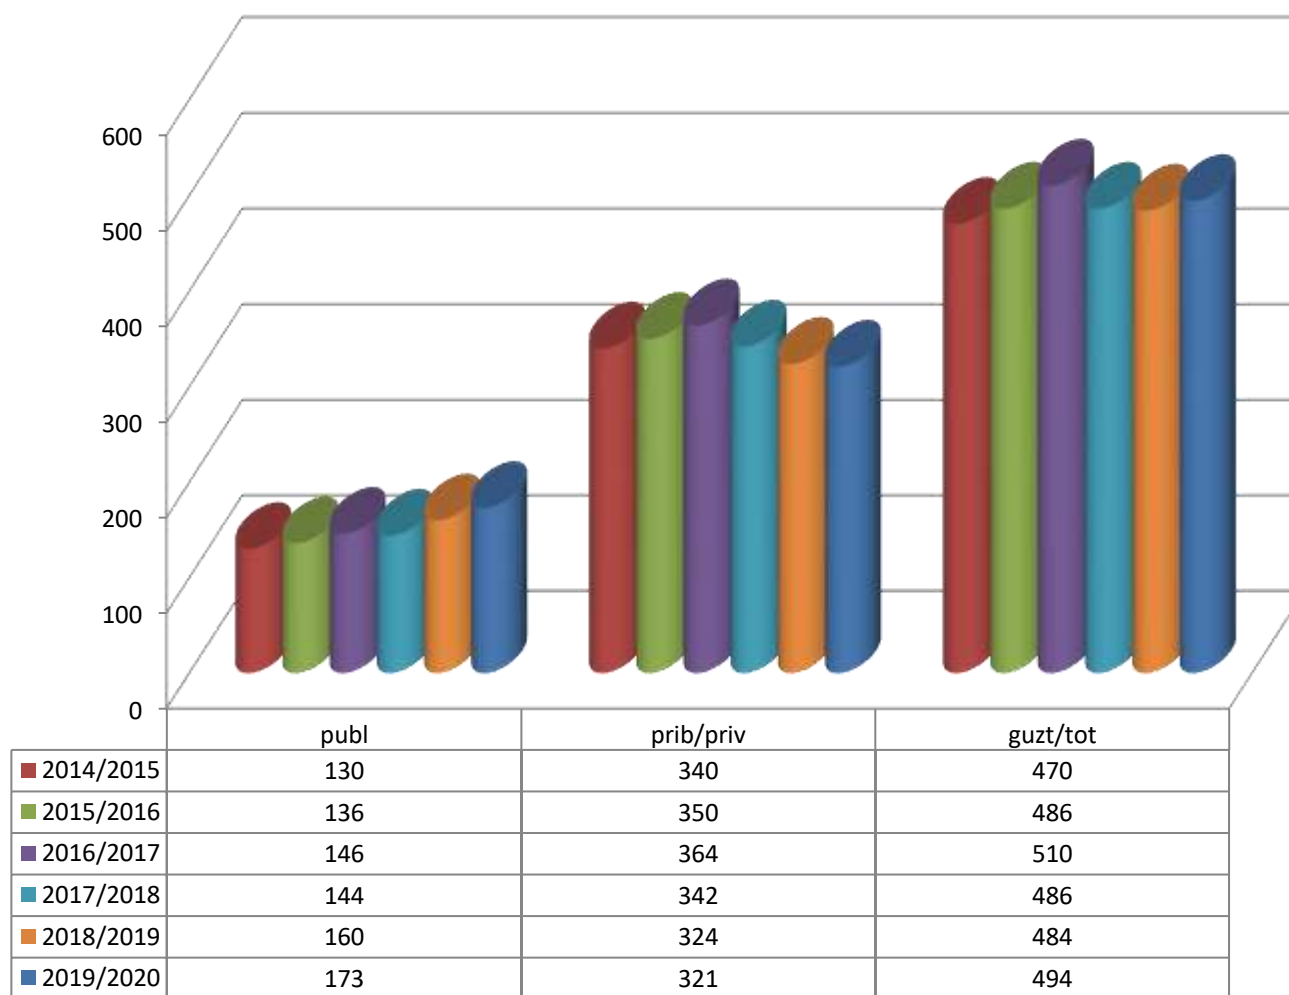

19/20

MATRIKULA-EAE LEHEN MAILAKO HEZKUNTZAKO IKASLEAK ALUMNADO DE EDUCACIÓN PRIMARIA

MATRIKULA-EAE
LEHEN MAILAKO HEZKUNTZAKO IKASLEAK
ALUMNADO DE EDUCACIÓN PRIMARIA

14/15

15/16

16/17

17/18

18/19

19/20

MATRIKULA-EAE
HEZKUNTZA BEREZIKO IKASLEAK (HH-LMH)*
ALUMNADO DE EDUCACIÓN ESPECIAL (INF-PRIM)*

* Datuak gela itxiei dagozkie/Los datos hacen referencia a las aulas cerradas

MATRIKULA-EAE
HEZKUNTZA BEREZIKO IKASLEAK (HH-LMH)*
ALUMNADO DE EDUCACIÓN ESPECIAL (INF-PRIM)*