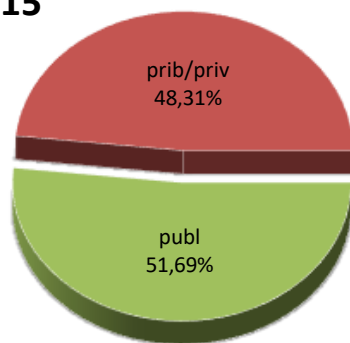

14/15

15/16

16/17

17/18

18/19

19/20

* Datuak gela itxiei dagozkie/Los datos hacen referencia a las aulas cerradas

MATRIKULA-EAE
HASIERAKO IRAKASKUNTZAKO IKASLEAK (HH-LMH-HB)
ALUMNADO DE ENSEÑANZAS INICIALES (INF-PRIM-EE)

MATRIKULA-EAE
HASIERAKO IRAKASKUNTZAKO IKASLEAK (HH-LMH-HB)
ALUMNADO DE ENSEÑANZAS INICIALES (INF-PRIM-EE)

14/15

15/16

16/17

17/18

18/19

19/20

MATRIKULA-EAE