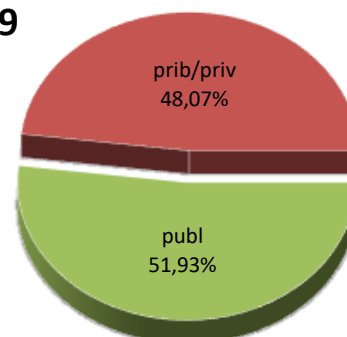

14/15

15/16

16/17

17/18

18/19

19/20

* Datuak gela itxiei dagozkie/Los datos hacen referencia a las aulas cerradas

MATRIKULA-EAE
HASIERAKO IRAKASKUNTZAKO IKASLEAK (HH-LMH-HB)
ALUMNADO DE ENSEÑANZAS INICIALES (INF-PRIM-EE)

MATRIKULA-EAE
HASIERAKO IRAKASKUNTZAKO IKASLEAK (HH-LMH-HB)
ALUMNADO DE ENSEÑANZAS INICIALES (INF-PRIM-EE)

14/15

15/16

16/17

17/18

18/19

19/20

MATRIKULA-EAE

DERRIGORREZKO BIGARREN HEZKUNTZAKO IKASLEAK

ALUMNADO DE EDUCACIÓN SECUNDARIA OBLIGATORIA

MATRIKULA-EAE
DERRIGORREZKO BIGARREN HEZKUNTZAKO IKASLEAK
ALUMNADO DE EDUCACIÓN SECUNDARIA OBLIGATORIA

14/15

15/16

16/17