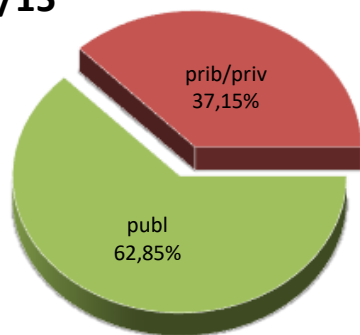

DERRIGORREZKO BIGARREN HEZKUNTZAKO IKASLEAK

ALUMNADO DE EDUCACIÓN SECUNDARIA OBLIGATORIA

MATRIKULA-EAE
DERRIGORREZKO BIGARREN HEZKUNTZAKO IKASLEAK
ALUMNADO DE EDUCACIÓN SECUNDARIA OBLIGATORIA

14/15

15/16

16/17

17/18

18/19

19/20

MARIKULA-EAE HEZKUNTZA BEREZIKO IKASLEAK (DBH)* ALUMNADO DE EDUCACIÓN ESPECIAL (ESO)*

* Datuak gela itxiei dagozkie/Los datos hacen referencia a las aulas cerradas

MATRIKULA-EAE
HEZKUNTZA BEREZIKO IKASLEAK (DBH)*
ALUMNADO DE EDUCACIÓN ESPECIAL (ESO)*

14/15

15/16

16/17

17/18

18/19

19/20

* Datuak gela itxiei dagozkie/Los datos hacen referencia a las aulas cerradas

MATRIKULA-EAE
DERRIGORREZKO BIGARREN HEZKUNTZA-HEZKUNTZA BEREZIKO IKASLEAK
ALUMNADO DE EDUCACIÓN SECUNDARIA OBLIGATORIA-EDUCACIÓN ESPECIAL