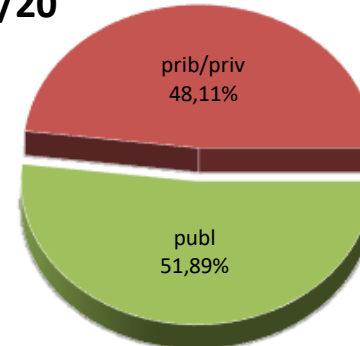

19/20

MATRIKULA-EAE LEHEN MAILAKO HEZKUNTZAKO IKASLEAK ALUMNADO DE EDUCACIÓN PRIMARIA

MATRIKULA-EAE
LEHEN MAILAKO HEZKUNTZAKO IKASLEAK
ALUMNADO DE EDUCACIÓN PRIMARIA

14/15

15/16

16/17

17/18

18/19

19/20

MATRIKULA-EAE
HEZKUNTZA BEREZIKO IKASLEAK (HH-LMH)*
ALUMNADO DE EDUCACIÓN ESPECIAL (INF-PRIM)*

* Datuak gela itxiei dagozkie/Los datos hacen referencia a las aulas cerradas

MATRIKULA-EAE
HEZKUNTZA BEREZIKO IKASLEAK (HH-LMH)*
ALUMNADO DE EDUCACIÓN ESPECIAL (INF-PRIM)*