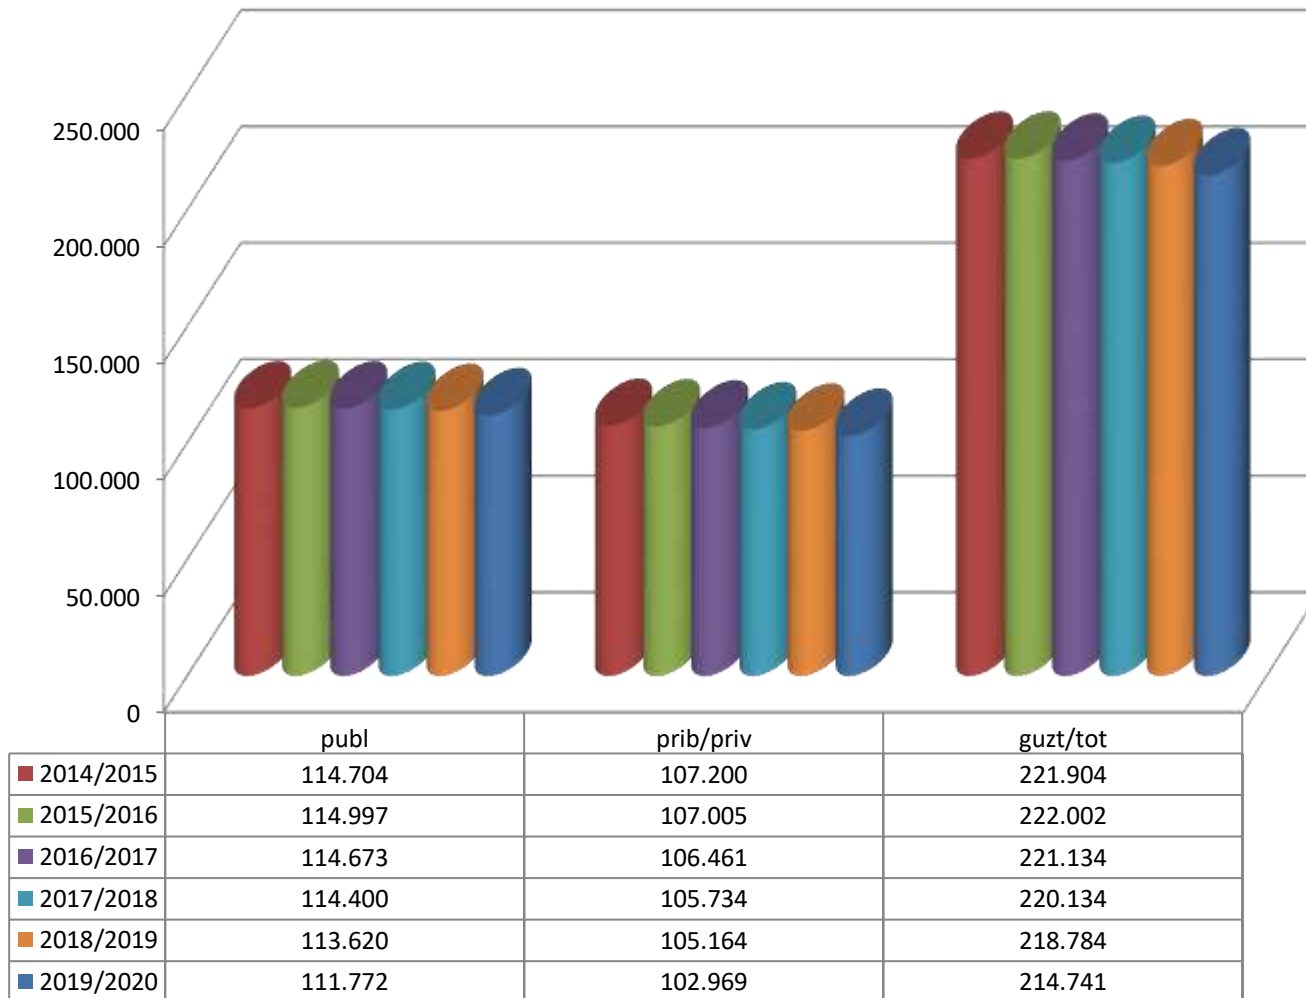

14/15

15/16

16/17

17/18

18/19

19/20

* Datuak gela itxiei dagozkie/Los datos hacen referencia a las aulas cerradas

MATRIKULA-EAE
HASIERAKO IRAKASKUNTZAKO IKASLEAK (HH-LMH-HB)
ALUMNADO DE ENSEÑANZAS INICIALES (INF-PRIM-EE)

MATRIKULA-EAE
HASIERAKO IRAKASKUNTZAKO IKASLEAK (HH-LMH-HB)
ALUMNADO DE ENSEÑANZAS INICIALES (INF-PRIM-EE)

14/15

15/16

16/17

17/18

18/19

19/20

MATRIKULA-EAE