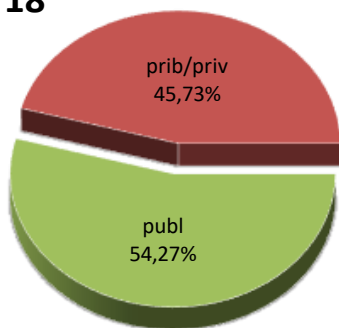

DERRIGORREZKO BIGARREN HEZKUNTZAKO IKASLEAK

ALUMNADO DE EDUCACIÓN SECUNDARIA OBLIGATORIA

MATRIKULA-EAE
DERRIGORREZKO BIGARREN HEZKUNTZAKO IKASLEAK
ALUMNADO DE EDUCACIÓN SECUNDARIA OBLIGATORIA

14/15

15/16

16/17

17/18

18/19

19/20

MARIKULA-EAE HEZKUNTZA BEREZIKO IKASLEAK (DBH)* ALUMNADO DE EDUCACIÓN ESPECIAL (ESO)*

* Datuak gela itxiei dagozkie/Los datos hacen referencia a las aulas cerradas

MATRIKULA-EAE
HEZKUNTZA BEREZIKO IKASLEAK (DBH)*
ALUMNADO DE EDUCACIÓN ESPECIAL (ESO)*

14/15

15/16

16/17

17/18

18/19

19/20

* Datuak gela itxiei dagozkie/Los datos hacen referencia a las aulas cerradas

MATRIKULA-EAE
DERRIGORREZKO BIGARREN HEZKUNTZA-HEZKUNTZA BEREZIKO IKASLEAK
ALUMNADO DE EDUCACIÓN SECUNDARIA OBLIGATORIA-EDUCACIÓN ESPECIAL

MATRIKULA-EAE

DERRIGORREZKO BIGARREN HEZKUNTZA-HEZKUNTZA BEREZIKO IKASLEAK
ALUMNADO DE EDUCACIÓN SECUNDARIA OBLIGATORIA-EDUCACIÓN ESPECIAL

14/15

15/16

16/17

17/18

18/19

19/20