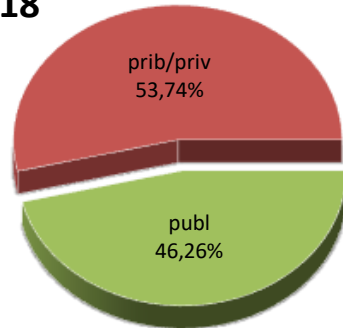

14/15

15/16

16/17

17/18

18/19

19/20

* Datuak gela itxiei dagozkie/Los datos hacen referencia a las aulas cerradas

MATRIKULA-EAE
DERRIGORREZKO BIGARREN HEZKUNTZA-HEZKUNTZA BEREZIKO IKASLEAK
ALUMNADO DE EDUCACIÓN SECUNDARIA OBLIGATORIA-EDUCACIÓN ESPECIAL

MATRIKULA-EAE

DERRIGORREZKO BIGARREN HEZKUNTZA-HEZKUNTZA BEREZIKO IKASLEAK
ALUMNADO DE EDUCACIÓN SECUNDARIA OBLIGATORIA-EDUCACIÓN ESPECIAL

14/15

15/16

16/17

17/18

18/19

19/20