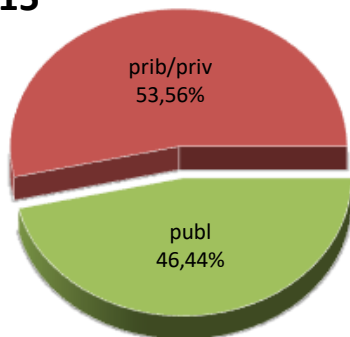

14/15

15/16

16/17

17/18

18/19

19/20

* Datuak gela itxiei dagozkie/Los datos hacen referencia a las aulas cerradas

MATRIKULA-EAE
HASIERAKO IRAKASKUNTZAKO IKASLEAK (HH-LMH-HB)
ALUMNADO DE ENSEÑANZAS INICIALES (INF-PRIM-EE)

MATRIKULA-EAE
HASIERAKO IRAKASKUNTZAKO IKASLEAK (HH-LMH-HB)
ALUMNADO DE ENSEÑANZAS INICIALES (INF-PRIM-EE)

14/15

15/16

16/17

17/18

18/19

19/20

MATRIKULA-EAE

DERRIGORREZKO BIGARREN HEZKUNTZAKO IKASLEAK

ALUMNADO DE EDUCACIÓN SECUNDARIA OBLIGATORIA

MATRIKULA-EAE
DERRIGORREZKO BIGARREN HEZKUNTZAKO IKASLEAK
ALUMNADO DE EDUCACIÓN SECUNDARIA OBLIGATORIA

14/15

15/16

16/17