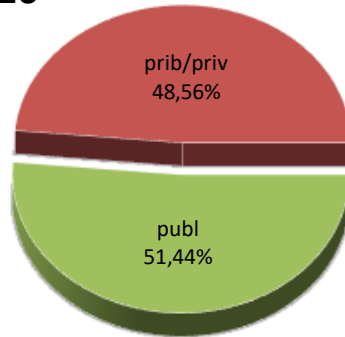

19/20

MATRIKULA-EAE LEHEN MAILAKO HEZKUNTZAKO IKASLEAK ALUMNADO DE EDUCACIÓN PRIMARIA

MATRIKULA-EAE
LEHEN MAILAKO HEZKUNTZAKO IKASLEAK
ALUMNADO DE EDUCACIÓN PRIMARIA

14/15

15/16

16/17

17/18

18/19

19/20

MATRIKULA-EAE
HEZKUNTZA BEREZIKO IKASLEAK (HH-LMH)*
ALUMNADO DE EDUCACIÓN ESPECIAL (INF-PRIM)*

* Datuak gela itxiei dagozkie/Los datos hacen referencia a las aulas cerradas

MATRIKULA-EAE
HEZKUNTZA BEREZIKO IKASLEAK (HH-LMH)*
ALUMNADO DE EDUCACIÓN ESPECIAL (INF-PRIM)*