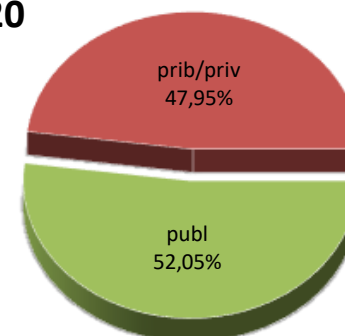

14/15

15/16

16/17

17/18

18/19

19/20

* Datuak gela itxiei dagozkie/Los datos hacen referencia a las aulas cerradas

MATRIKULA-EAE
HASIERAKO IRAKASKUNTZAKO IKASLEAK (HH-LMH-HB)
ALUMNADO DE ENSEÑANZAS INICIALES (INF-PRIM-EE)

MATRIKULA-EAE
HASIERAKO IRAKASKUNTZAKO IKASLEAK (HH-LMH-HB)
ALUMNADO DE ENSEÑANZAS INICIALES (INF-PRIM-EE)

14/15

15/16

16/17

17/18

18/19

19/20

MATRIKULA-EAE

DERRIGORREZKO BIGARREN HEZKUNTZAKO IKASLEAK

ALUMNADO DE EDUCACIÓN SECUNDARIA OBLIGATORIA

MATRIKULA-EAE
DERRIGORREZKO BIGARREN HEZKUNTZAKO IKASLEAK
ALUMNADO DE EDUCACIÓN SECUNDARIA OBLIGATORIA

14/15

15/16

16/17