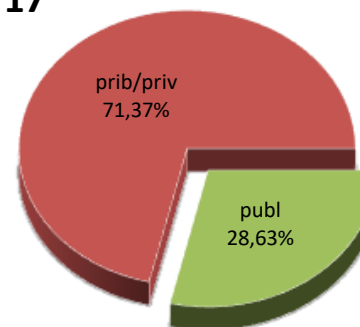

19/20

MATRIKULA-EAE
HEZKUNTZA BEREZIKO IKASLEAK (HH-LMH)*
ALUMNADO DE EDUCACIÓN ESPECIAL (INF-PRIM)*

* Datuak gela itxiei dagozkie/Los datos hacen referencia a las aulas cerradas

MATRIKULA-EAE
HEZKUNTZA BEREZIKO IKASLEAK (HH-LMH)*
ALUMNADO DE EDUCACIÓN ESPECIAL (INF-PRIM)*

14/15

15/16

16/17

17/18

18/19

19/20

* Datuak gela itxiei dagozkie/Los datos hacen referencia a las aulas cerradas

MATRIKULA-EAE
HASIERAKO IRAKASKUNTZAKO IKASLEAK (HH-LMH-HB)
ALUMNADO DE ENSEÑANZAS INICIALES (INF-PRIM-EE)