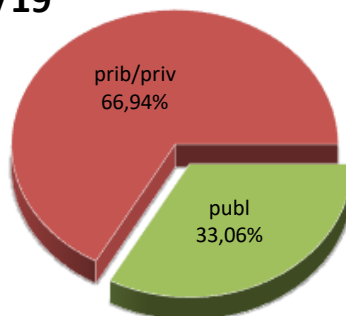

14/15

15/16

16/17

17/18

18/19

19/20

* Datuak gela itxiei dagozkie/Los datos hacen referencia a las aulas cerradas

MATRIKULA-EAE
HASIERAKO IRAKASKUNTZAKO IKASLEAK (HH-LMH-HB)
ALUMNADO DE ENSEÑANZAS INICIALES (INF-PRIM-EE)

MATRIKULA-EAE
HASIERAKO IRAKASKUNTZAKO IKASLEAK (HH-LMH-HB)
ALUMNADO DE ENSEÑANZAS INICIALES (INF-PRIM-EE)

14/15

15/16

16/17

17/18

18/19

19/20

MATRIKULA-EAE