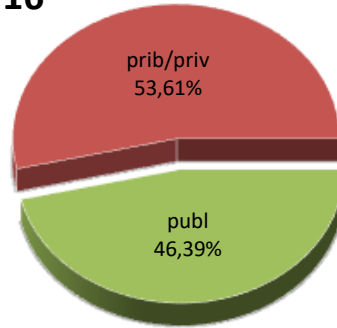

DERRIGORREZKO BIGARREN HEZKUNTZAKO IKASLEAK

ALUMNADO DE EDUCACIÓN SECUNDARIA OBLIGATORIA

MATRIKULA-EAE
DERRIGORREZKO BIGARREN HEZKUNTZAKO IKASLEAK
ALUMNADO DE EDUCACIÓN SECUNDARIA OBLIGATORIA

14/15

15/16

16/17

17/18

18/19

19/20

MARIKULA-EAE HEZKUNTZA BEREZIKO IKASLEAK (DBH)* ALUMNADO DE EDUCACIÓN ESPECIAL (ESO)*

* Datuak gela itxiei dagozkie/Los datos hacen referencia a las aulas cerradas

MATRIKULA-EAE
HEZKUNTZA BEREZIKO IKASLEAK (DBH)*
ALUMNADO DE EDUCACIÓN ESPECIAL (ESO)*

14/15

15/16

16/17

17/18

18/19

19/20

* Datuak gela itxiei dagozkie/Los datos hacen referencia a las aulas cerradas

MATRIKULA-EAE
DERRIGORREZKO BIGARREN HEZKUNTZA-HEZKUNTZA BEREZIKO IKASLEAK
ALUMNADO DE EDUCACIÓN SECUNDARIA OBLIGATORIA-EDUCACIÓN ESPECIAL

MATRIKULA-EAE

DERRIGORREZKO BIGARREN HEZKUNTZA-HEZKUNTZA BEREZIKO IKASLEAK
ALUMNADO DE EDUCACIÓN SECUNDARIA OBLIGATORIA-EDUCACIÓN ESPECIAL

14/15

15/16

16/17

17/18

18/19

19/20