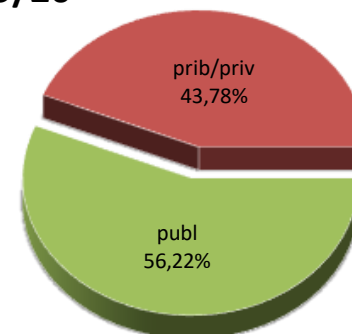

DERRIGORREZKO BIGARREN HEZKUNTZAKO IKASLEAK

ALUMNADO DE EDUCACIÓN SECUNDARIA OBLIGATORIA

MATRIKULA-EAE
DERRIGORREZKO BIGARREN HEZKUNTZAKO IKASLEAK
ALUMNADO DE EDUCACIÓN SECUNDARIA OBLIGATORIA

14/15

15/16

16/17

17/18

18/19

19/20

MARIKULA-EAE HEZKUNTZA BEREZIKO IKASLEAK (DBH)* ALUMNADO DE EDUCACIÓN ESPECIAL (ESO)*

* Datuak gela itxiei dagozkie/Los datos hacen referencia a las aulas cerradas

MATRIKULA-EAE
HEZKUNTZA BEREZIKO IKASLEAK (DBH)*
ALUMNADO DE EDUCACIÓN ESPECIAL (ESO)*

14/15

15/16

16/17

17/18

18/19

19/20

* Datuak gela itxiei dagozkie/Los datos hacen referencia a las aulas cerradas

MATRIKULA-EAE
DERRIGORREZKO BIGARREN HEZKUNTZA-HEZKUNTZA BEREZIKO IKASLEAK
ALUMNADO DE EDUCACIÓN SECUNDARIA OBLIGATORIA-EDUCACIÓN ESPECIAL

MATRIKULA-EAE

DERRIGORREZKO BIGARREN HEZKUNTZA-HEZKUNTZA BEREZIKO IKASLEAK
ALUMNADO DE EDUCACIÓN SECUNDARIA OBLIGATORIA-EDUCACIÓN ESPECIAL

14/15

15/16

16/17

17/18

18/19

19/20