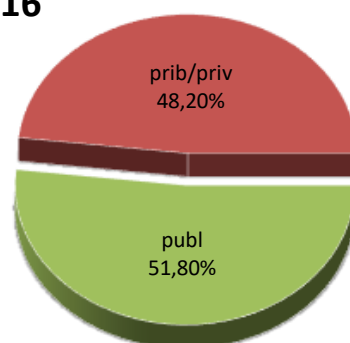

14/15

15/16

16/17

17/18

18/19

19/20

* Datuak gela itxiei dagozkie/Los datos hacen referencia a las aulas cerradas

MATRIKULA-EAE
HASIERAKO IRAKASKUNTZAKO IKASLEAK (HH-LMH-HB)
ALUMNADO DE ENSEÑANZAS INICIALES (INF-PRIM-EE)

MATRIKULA-EAE
HASIERAKO IRAKASKUNTZAKO IKASLEAK (HH-LMH-HB)
ALUMNADO DE ENSEÑANZAS INICIALES (INF-PRIM-EE)

14/15

15/16

16/17

17/18

18/19

19/20

MATRIKULA-EAE