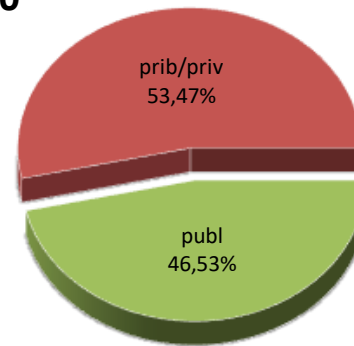

MATRIKULA-EAE
HASIERAKO IRAKASKUNTZAKO IKASLEAK (HH-LMH-HB)
ALUMNADO DE ENSEÑANZAS INICIALES (INF-PRIM-EE)

14/15

15/16

16/17

17/18

18/19

19/20

MATRIKULA-EAE

DERRIGORREZKO BIGARREN HEZKUNTZAKO IKASLEAK

ALUMNADO DE EDUCACIÓN SECUNDARIA OBLIGATORIA

MATRIKULA-EAE
DERRIGORREZKO BIGARREN HEZKUNTZAKO IKASLEAK
ALUMNADO DE EDUCACIÓN SECUNDARIA OBLIGATORIA

14/15

15/16

16/17

17/18

18/19

19/20

MARIKULA-EAE HEZKUNTZA BEREZIKO IKASLEAK (DBH)* ALUMNADO DE EDUCACIÓN ESPECIAL (ESO)*

* Datuak gela itxiei dagozkie/Los datos hacen referencia a las aulas cerradas

MATRIKULA-EAE
HEZKUNTZA BEREZIKO IKASLEAK (DBH)*
ALUMNADO DE EDUCACIÓN ESPECIAL (ESO)*