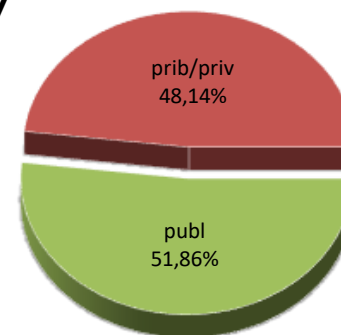

14/15

15/16

16/17

17/18

18/19

19/20

* Datuak gela itxiei dagozkie/Los datos hacen referencia a las aulas cerradas

MATRIKULA-EAE
HASIERAKO IRAKASKUNTZAKO IKASLEAK (HH-LMH-HB)
ALUMNADO DE ENSEÑANZAS INICIALES (INF-PRIM-EE)

MATRIKULA-EAE
HASIERAKO IRAKASKUNTZAKO IKASLEAK (HH-LMH-HB)
ALUMNADO DE ENSEÑANZAS INICIALES (INF-PRIM-EE)

14/15

15/16

16/17

17/18

18/19

19/20

MATRIKULA-EAE

DERRIGORREZKO BIGARREN HEZKUNTZAKO IKASLEAK

ALUMNADO DE EDUCACIÓN SECUNDARIA OBLIGATORIA

MATRIKULA-EAE
DERRIGORREZKO BIGARREN HEZKUNTZAKO IKASLEAK
ALUMNADO DE EDUCACIÓN SECUNDARIA OBLIGATORIA

14/15

15/16

16/17