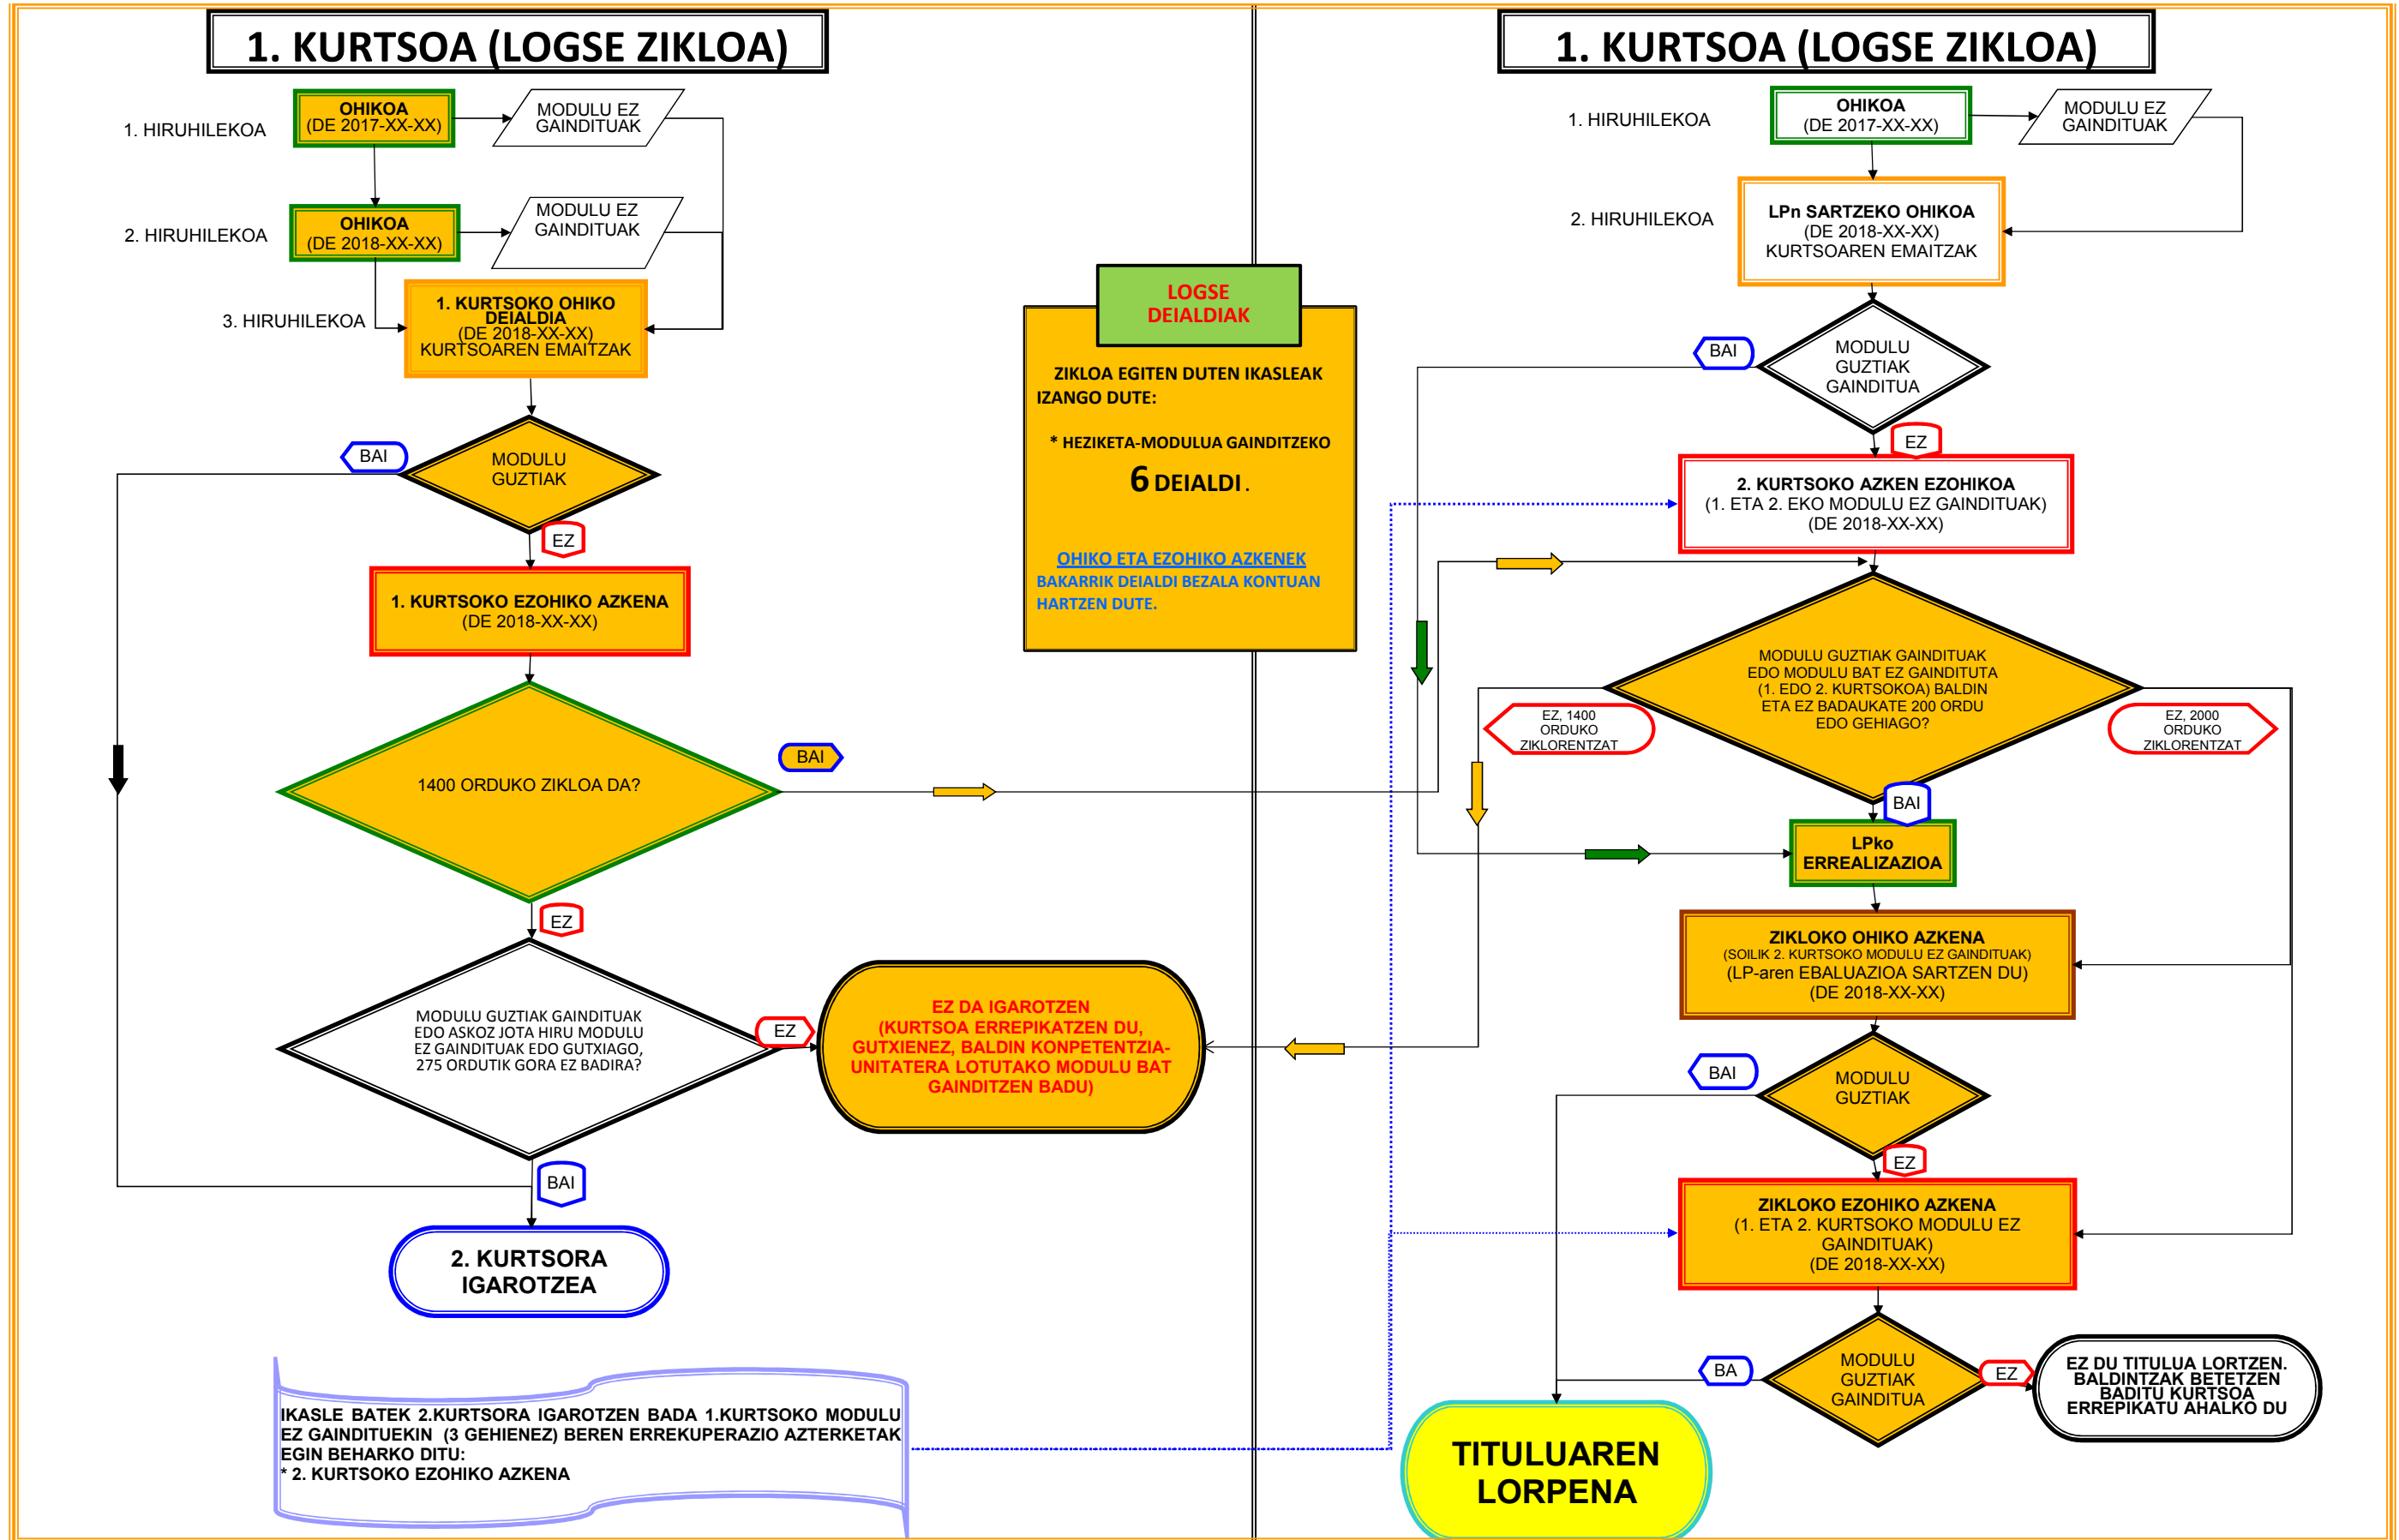

**EBALUAZIOA, KURTSOKO PASATZEA ETA LOGSE ZIKLOEN IGAROTZEA**  
(AGINDUA, 1998ko abenduaren 3koa // EHAA 1999ko otsailaren 3ko)

DE: DATU-EMATEA EBALUAZIO-SAIOAREN AURREKOA