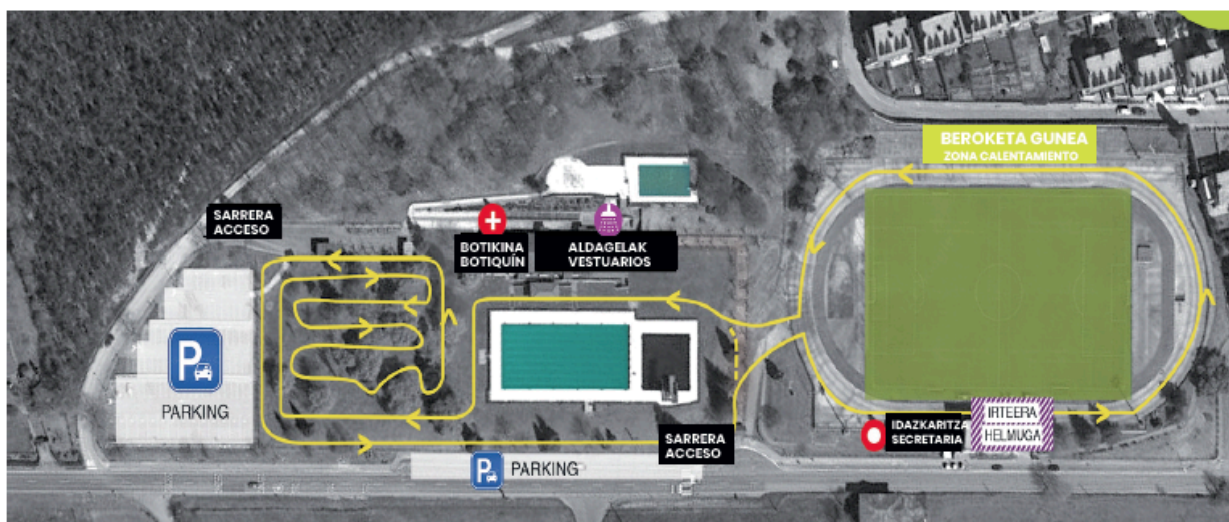

zirkuitua circuito

egitaraua programa

ORDUA HORA	MAILA CATEGORÍA	NEURRIA DISTANCIA	BIRAK ZIRKUITUARI VUELTAS AL CIRCUITO
11,00	Infantil gizonezkoak Infantil masculino	4300 m	4
11,20	Infantil emakumezkoak Infantil femenino	4300 m	4
12,30	Sari banaketa Entrega de premios		