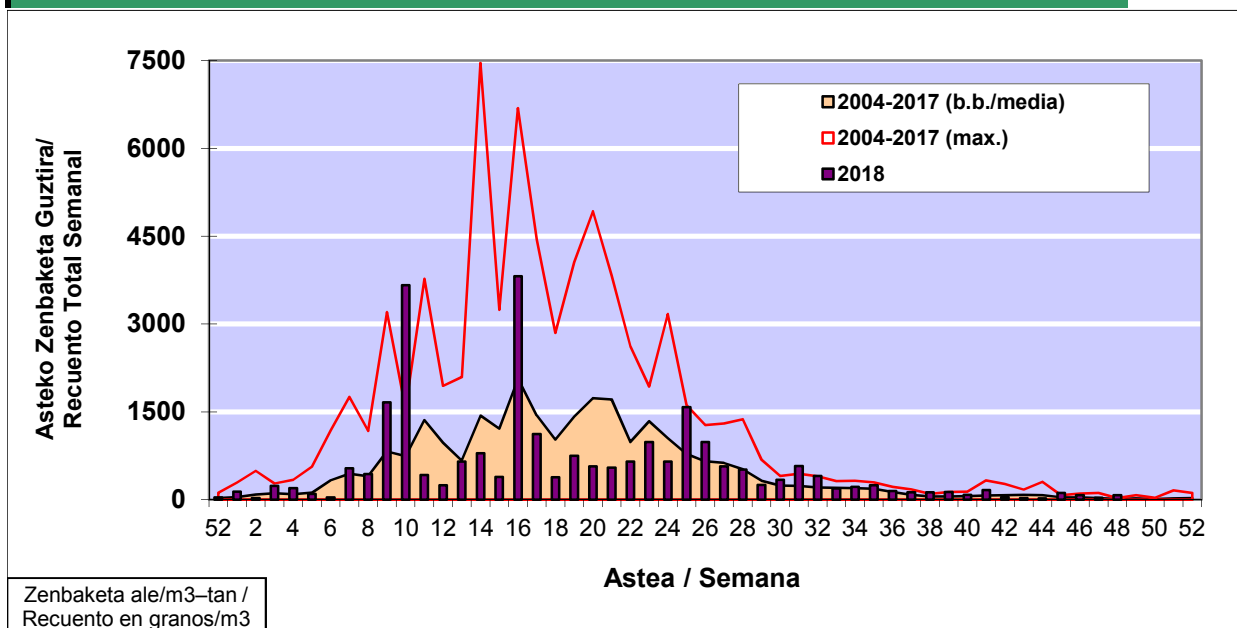

POLEN ZENBAKETA / RECuento DE POLEN

Osasun Sailaren Sarea / Red del Departamento de Salud

1. GAUR EGUNGO EGOERA / SITUACIÓN ACTUAL

		Astea/Semana	48
Estazioa / Estación	Vitoria - Gasteiz	26/11 - 02/12	2018

Polen mota interesgarriak / Tipos polínicos de interés	Zuhaitza-Landarea / Árbol- Planta	Egoera / Situación*	Hurrengo asterako joera / Tendencia próxima semana
Cupresaceas /Taxaceas	Altzifrea-Hagina/Ciprés-Tejo	Baxua / Bajo	=
E. Alternaria	Alternariaren esporak / Esporas de Alternaria	Baxua / Bajo	=
*Ebaluaketa irizpideak, "Red Española de Aerobiología"-ren arabera / Criterios de evaluación de acuerdo a la Red Española de Aerobiología			

2. ASTEKO ZENBAKETA GUZTIRA / RECuento TOTAL SEMANAL

Estazioa / Estación	Vitoria - Gasteiz

Asteko Zenbaketa Guztira / Recuento Total Semanal