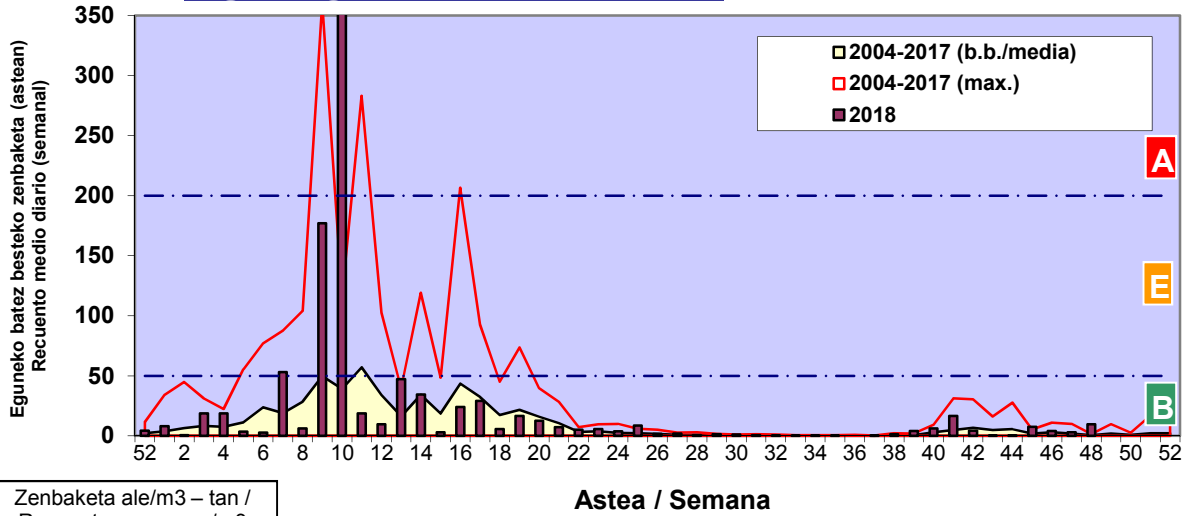

4. POLEN MOTA INTERESGARRIAK / TIPOS POLÍNICOS DE INTERÉS

Estazioa / Estación **Vitoria - Gasteiz**

- Altua/Alto
- Ertaina/Medio
- Baxua/Bajo

CUPRESACEA / TAXACEA