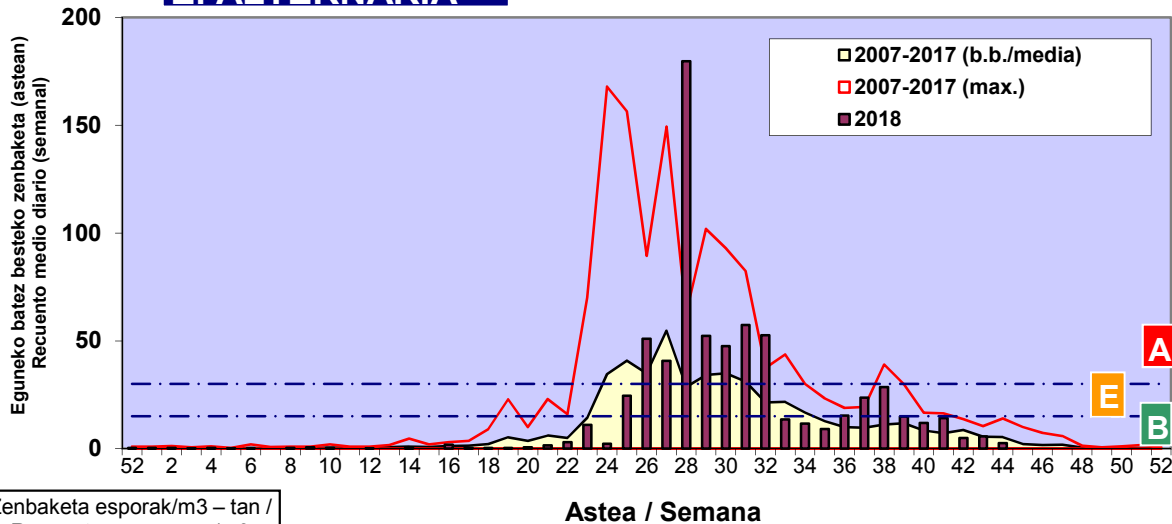

URTICA / PARIETARIA

CUPRESACEA / TAXACEA

Zenbaketa ale/m³ – tan /
Recuento en granos/m³

E. ALTERNARIA

Zenbaketa esporak/m³ – tan /
Recuento en esporas/m³