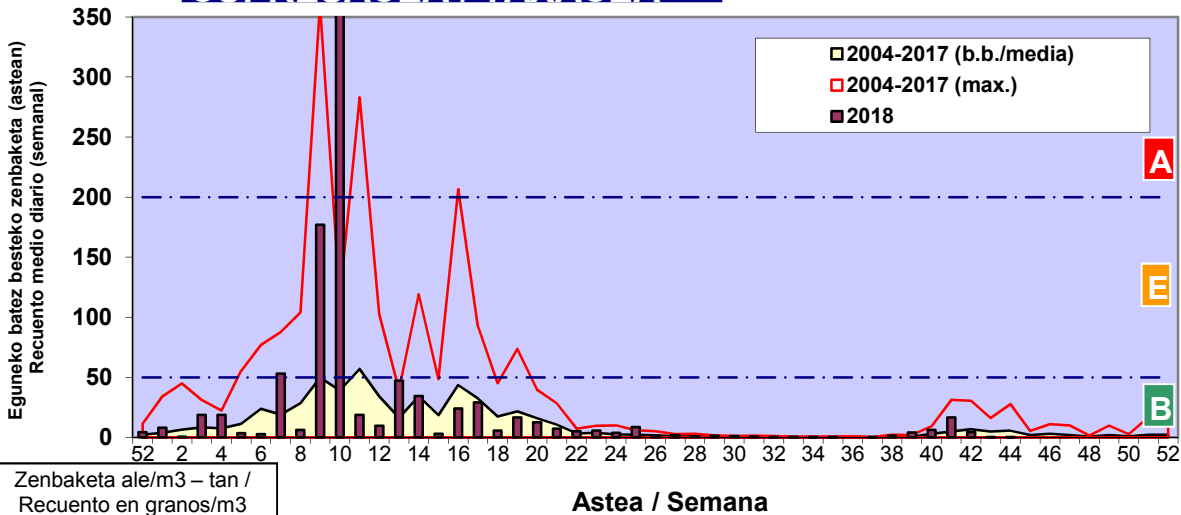

2018

Estazioa / Estación	Vitoria - Gasteiz						Astea/Semana	44
Mota / Tipo	Al / L	As / M	Az / X	Og / J	Or / V	Lr / S	Ig / D	b.b. / media
	29/10/18	30/10/18	31/10/18	1/11/18	2/11/18	3/11/18	4/11/18	
Acer								0
Foeniculum		1						0
Artemisia		2				1	3	1
Centaurea								0
Achillea	1							0
Taraxacum								0
Alnus								0
Betula								0
Corylus								0
Brassica								0
Sambucus								0
Chenop./Ama		1						0
Cupres./Taxa	1							0
Carex								0
Ericaceae								0
Mercurialis				1			1	0
Robinia								0
Castanea								0
Fagus								0
Quercus		1						0
Aesculus								0
Juglans								0
Laurus								0
Lilium								0
Magnolia								0
Acacia								0
Eucalyptus								0
Fraxinus								0
Ligustrum								0
Olea								0
Pinus								0
Cedrus		1		1		1	1	1
Plantago								0
Platanus								0
Gramineae								0
Rosacea								0
Rumex								0
Rhamnus								0
Populus								0
Salix								0
Tamarix								0
Tilia								0
Celtis								0
Ulmus								0
Urticaceae		1						0
Besterik/Otros		2	1					0
Esp. Alternaria	1	14		1			2	3
Guztira /Total	2	9	1	2	0	2	5	21

Zenbaketa ale/m3 – tan /
Recuento en granos/m3

Altua/Alto
 Ertaina/Medio
 Baxua/Bajo

4. POLEN MOTA INTERESGARRIAK / TIPOS POLÍNICOS DE INTERÉS

Estazioa / Estación

Vitoria - Gasteiz

- Altua/Alto
- Ertaina/Medio
- Baxua/Bajo

URTICA / PARIETARIA

CUPRESACEA / TAXACEA

Zenbaketa ale/m³ – tan /
Recuento en granos/m³

E. ALTERNARIA

Zenbaketa esporak/m³ – tan /
Recuento en esporas/m³