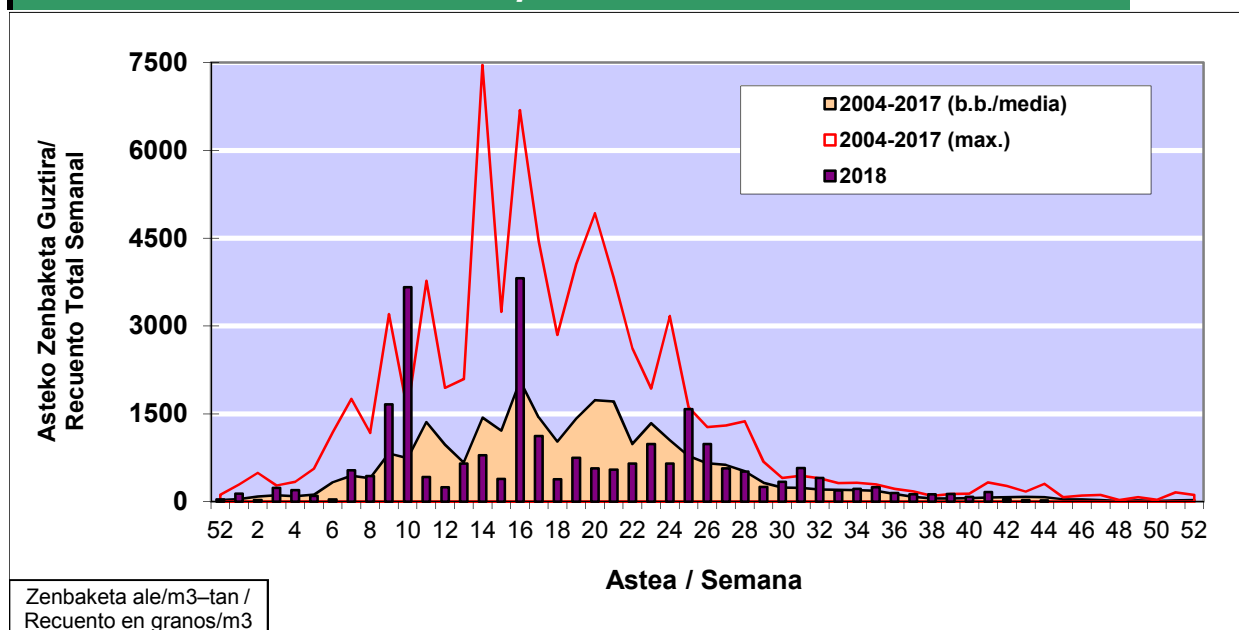

POLEN ZENBAKETA / RECUENTO DE POLEN

Osasun Sailaren Sarea / Red del Departamento de Salud

1. GAUR EGUNGO EGOERA / SITUACIÓN ACTUAL

		Astea/Semana	44
Estazioa / Estación	Vitoria - Gasteiz	29/10 - 04/11	2018

Polen mota interesgarriak / Tipos polínicos de interés	Zuhaitza-Landarea / Árbol- Planta	Egoera / Situación*	Hurrengo asterako joera / Tendencia próxima semana
Urticaceas	Asuna-Horma-belarra/Ortiga- Parietaria	Baxua / Bajo	=
E. Alternaria	Alternariaren esporak / Esporas de Alternaria	Baxua / Bajo	=
Cupresaceas /Taxaceas	Altzifrea-Hagina/Ciprés-Tejo	Baxua / Bajo	=
*Ebaluaketa irizpideak, "Red Española de Aerobiología"-ren arabera / Criterios de evaluación de acuerdo a la Red Española de Aerobiología			

2. ASTEKO ZENBAKETA GUZTIRA / RECUENTO TOTAL SEMANAL

Estazioa / Estación	Vitoria - Gasteiz

Asteko Zenbaketa Guztira / Recuento Total Semanal