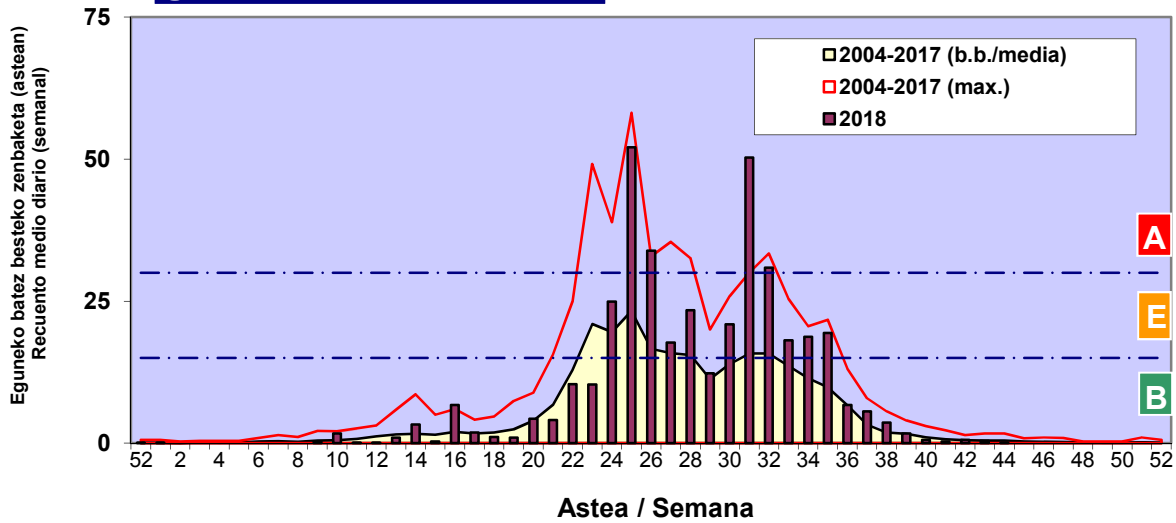

Zenbaketa ale/m3 – tan /
Recuento en granos/m3

Altua/Alto
 Ertaina/Medio
 Baxua/Bajo

4. POLEN MOTA INTERESGARRIAK / TIPOS POLÍNICOS DE INTERÉS

Estazioa / Estación

Vitoria - Gasteiz

- Altua/Alto
- Ertaina/Medio
- Baxua/Bajo

URTICA / PARIETARIA

CUPRESACEA / TAXACEA

Zenbaketa ale/m³ – tan /
Recuento en granos/m³

E. ALTERNARIA

Zenbaketa esporak/m³ – tan /
Recuento en esporas/m³