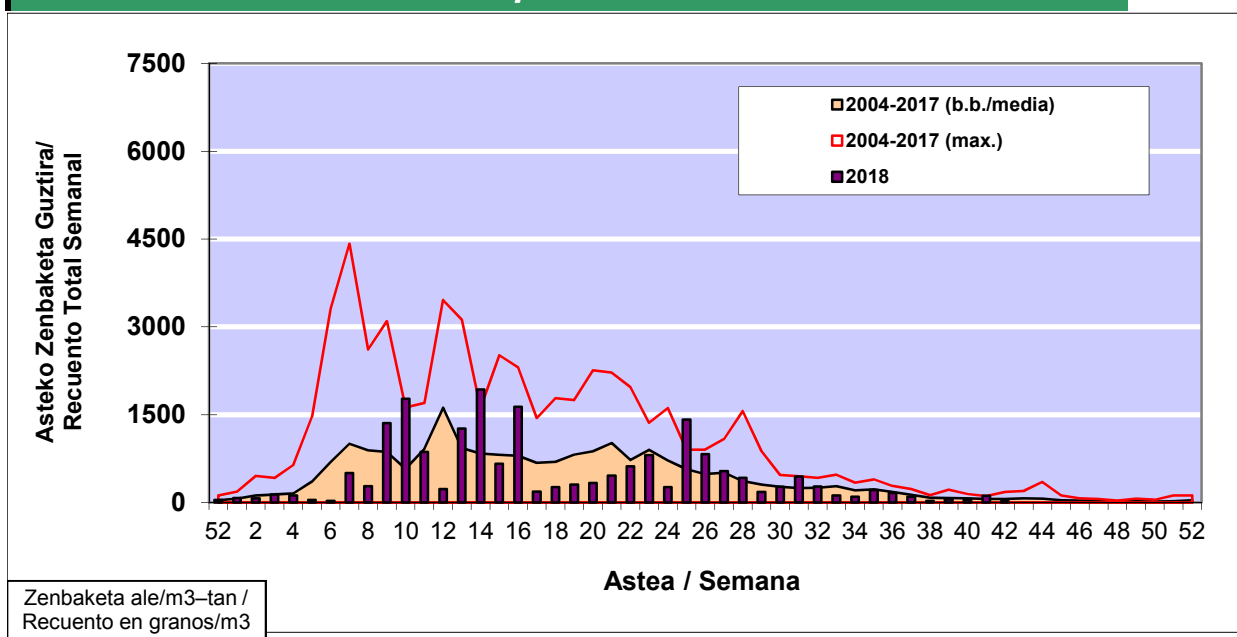

POLEN ZENBAKETA / RECuento DE POLEN

Osasun Sailaren Sarea / Red del Departamento de Salud

1. GAUR EGUNGO EGOERA / SITUACIÓN ACTUAL

		Astea/Semana	42
Estazioa / Estación	Bilbo- Bilbao	15/10 -21/10	2018

Polen mota interesgarriak / Tipos polínicos de interés	Zuhaitza-Landarea / Árbol- Planta	Egoera / Situación*	Hurrengo asterako joera / Tendencia próxima semana
E. Alternaria	Alternariaren esporak / Esporas de Alternaria	Baxua / Bajo	=
Urticaceas	Asuna-Horma-belarra/Ortiga- Parietaria	Baxua / Bajo	=
Cupresaceas /Taxaceas	Altzifrea-Hagina/Ciprés-Tejo	Baxua / Bajo	=
*Ebaluaketa irizpideak, "Red Española de Aerobiología"-ren arabera / Criterios de evaluación de acuerdo a la Red Española de Aerobiología			

2. ASTEKO ZENBAKETA GUZTIRA / RECuento TOTAL SEMANAL

Estazioa / Estación	Bilbo- Bilbao
----------------------------	----------------------

Asteko Zenbaketa Guztira / Recuento Total Semanal

3. ASTEKO ZENBAKETA / RECUESTO SEMANAL