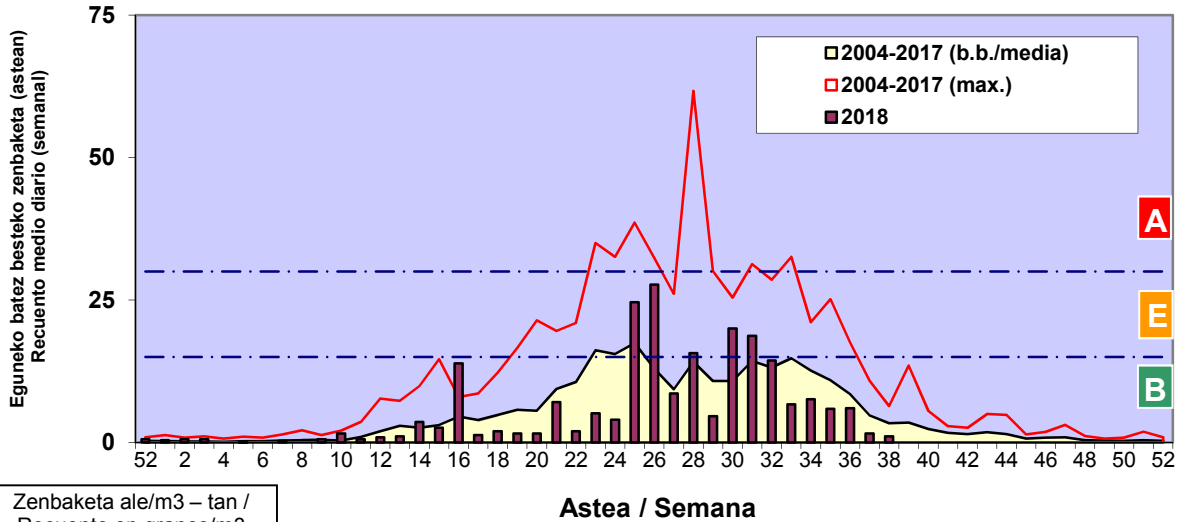

## 3. ASTEKO ZENBAKETA / RECUESTO SEMANAL

2018

Estazioa / Estación	Donostia- San Sebastián					Astea/Semana		38
Mota / Tipo	Al / L	As / M	Az / X	Og / J	Or / V	Lr / S	Ig / D	b.b. / media
	17/09/18	18/09/18	19/09/18	20/09/18	21/09/18	22/09/18	23/09/18	
Acer								0
Foeniculum	2							0
Artemisia								0
Centaurea						10		1
Achillea								0
Taraxacum								0
Alnus								0
Betula								0
Corylus								0
Brassica								0
Sambucus								0
Chenop./Ama	4	1	1	1	1			1
Cupres./Taxa	1	1					2	1
Carex								0
Ericaceae			1					0
Mercurialis	1							0
Robinia								0
Castanea								0
Fagus								0
Quercus								0
Aesculus								0
Juglans								0
Laurus								0
Lilium								0
Magnolia								0
Acacia								0
Eucalyptus								0
Fraxinus								0
Ligustrum								0
Olea								0
Pinus	1						1	0
Cedrus								0
Plantago	1			1	1			0
Platanus								0
Gramineae	4		3	5		1	1	2
Rosacea								0
Rumex								0
Rhamnus								0
Populus								0
Salix								0
Tamarix								0
Tilia								0
Celtis								0
Ulmus								0
Urticaceae	5			1		1	1	1
Besterik/Otros	5							1
Esp. Alternaria	12		16	8	2		1	6
<b>Guztira /Total</b>	<b>24</b>	<b>2</b>	<b>5</b>	<b>8</b>	<b>2</b>	<b>12</b>	<b>5</b>	<b>58</b>

Zenbaketa ale/m3 – tan /  
Recuento en granos/m3

■ Altua/Alto  
■ Ertaina/Medio  
□ Baxua/Bajo

4. POLEN MOTA INTERESGARRIAK / TIPOS POLÍNICOS DE INTERÉS

Estazioa / Estación Donostia- San Sebastián

- Altua/Alto
- Ertaina/Medio
- Baxua/Bajo

**URTICA / PARIETARIA**

**E. ALTERNARIA**