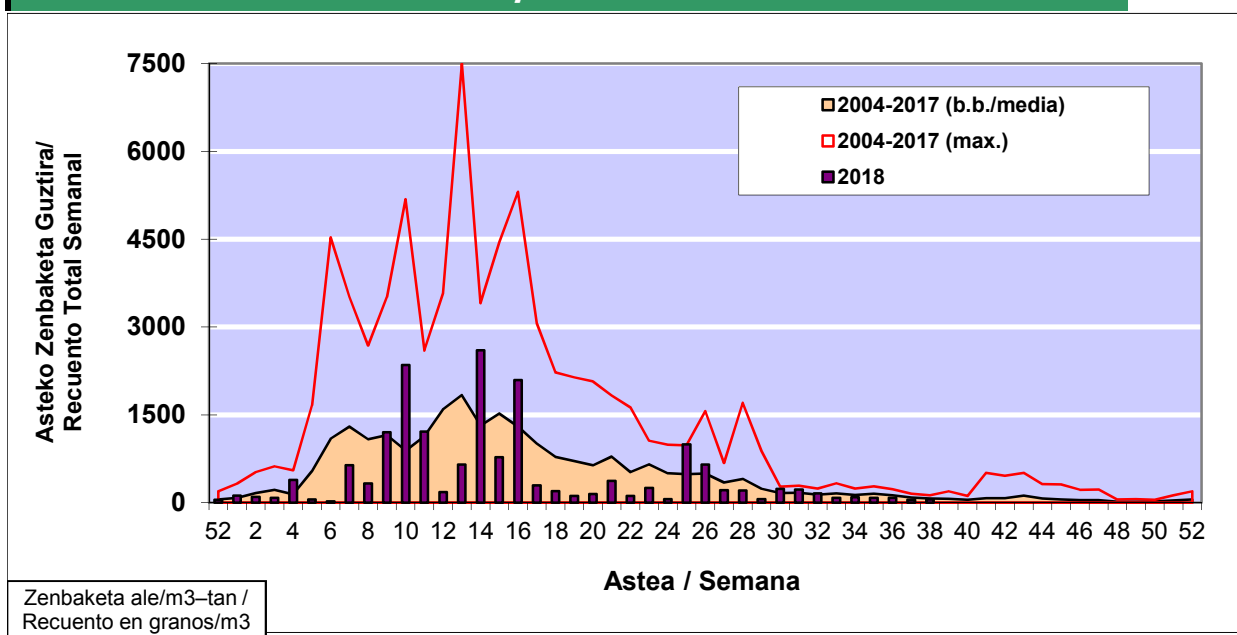

### 1. GAUR EGUNGO EGOERA / SITUACIÓN ACTUAL

		<b>Astea/Semana</b>	<b>38</b>
<b>Estazioa / Estación</b>	<b>Donostia- San Sebastián</b>	<b>17/09 - 23/09</b>	<b>2018</b>

Polen mota interesgarriak / Tipos polínicos de interés	Zuhaitza-Landarea / Árbol- Planta	Egoera / Situación*	Hurrengo asterako joera / Tendencia próxima semana
<b>Urticaceas</b>	Asuna-Horma-belarra/Ortiga- Parietaria	Baxua / Bajo	=
<b>E. Alternaria</b>	Alternariaren esporak / Esporas de Alternaria	Baxua / Bajo	=
*Ebaluaketa irizpideak, "Red Española de Aerobiología"-ren arabera / Criterios de evaluación de acuerdo a la Red Española de Aerobiología			

### 2. ASTEKO ZENBAKETA GUZTIRA / RECUENTO TOTAL SEMANAL

<b>Estazioa / Estación</b>	<b>Donostia- San Sebastián</b>
----------------------------	--------------------------------

#### Asteko Zenbaketa Guztira / Recuento Total Semanal