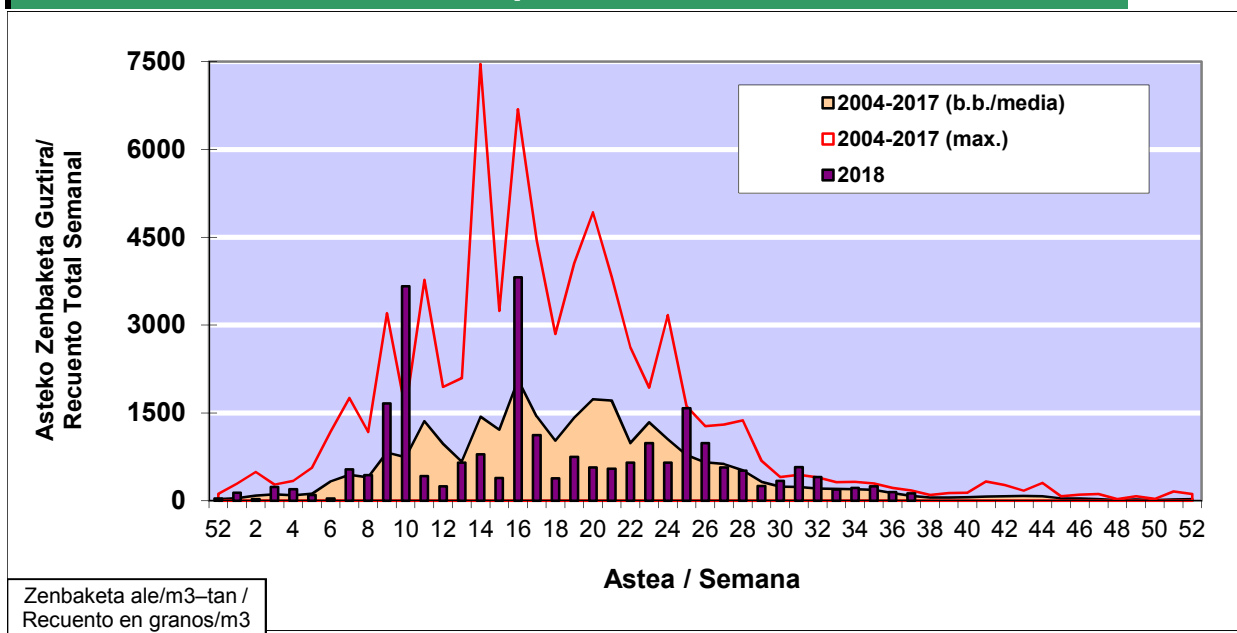

POLEN ZENBAKETA / RECuento DE POLEN

Osasun Sailaren Sarea / Red del Departamento de Salud

1. GAUR EGUNGO EGOERA / SITUACIÓN ACTUAL

		Astea/Semana	37
Estazioa / Estación	Vitoria - Gasteiz	10/09 - 16/09	2018

Polen mota interesgarriak / Tipos polínicos de interés	Zuhaitza-Landarea / Árbol- Planta	Egoera / Situación*	Hurrengo asterako joera / Tendencia próxima semana
Gramineae	Graminea/Gramínea	Baxua / Bajo	=
Urticaceas	Asuna-Horma-belarra/Ortiga- Parietaria	Ertaina / Medio	=
E. Alternaria	Alternariaren esporak / Esporas de Alternaria	Baxua / Bajo	=
*Ebaluaketa irizpideak, "Red Española de Aerobiología"-ren arabera / Criterios de evaluación de acuerdo a la Red Española de Aerobiología			

2. ASTEKO ZENBAKETA GUZTIRA / RECuento TOTAL SEMANAL

Estazioa / Estación	Vitoria - Gasteiz

Asteko Zenbaketa Guztira / Recuento Total Semanal