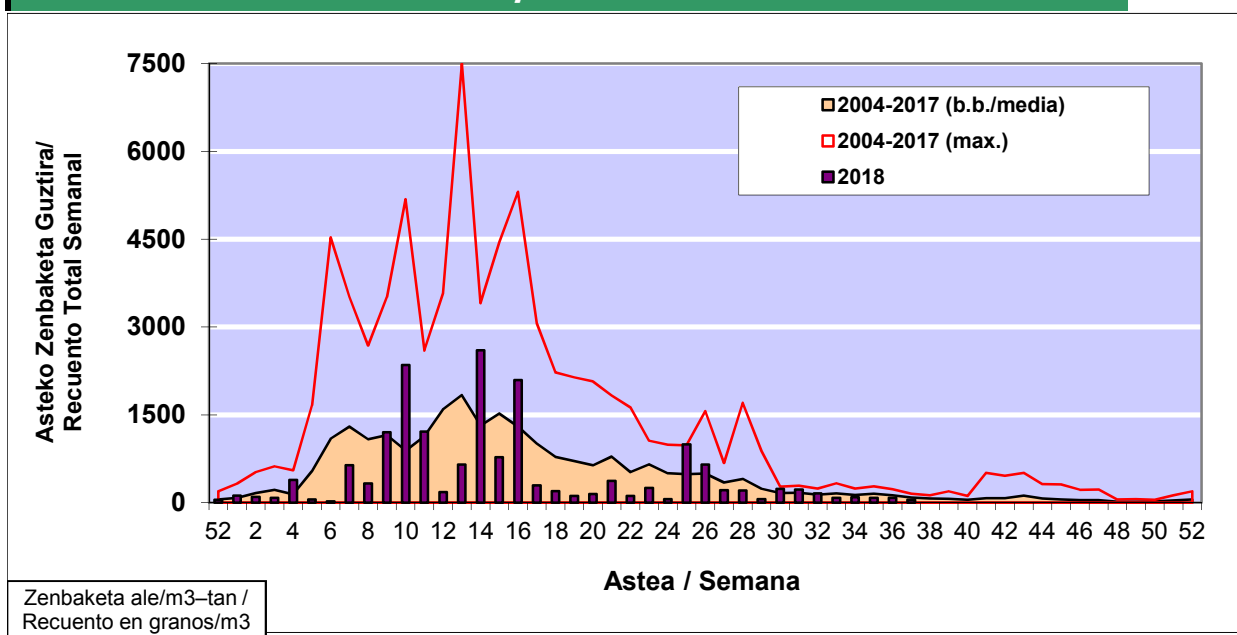

POLEN ZENBAKETA / RECuento DE POLEN

Osasun Sailaren Sarea / Red del Departamento de Salud

1. GAUR EGUNGO EGOERA / SITUACIÓN ACTUAL

		Astea/Semana	37
Estazioa / Estación	Donostia- San Sebastián	10/09 - 16/09	2018

Polen mota interesgarriak / Tipos polínicos de interés	Zuhaitza-Landarea / Árbol- Planta	Egoera / Situación*	Hurrengo asterako joera / Tendencia próxima semana
Gramineae	Graminea/Gramínea	Baxua / Bajo	=
Urticaceas	Asuna-Horma-belarra/Ortiga- Parietaria	Baxua / Bajo	=
E. Alternaria	Alternariaren esporak / Esporas de Alternaria	Baxua / Bajo	=
*Ebaluaketa irizpideak, "Red Española de Aerobiología"-ren arabera / Criterios de evaluación de acuerdo a la Red Española de Aerobiología			

2. ASTEKO ZENBAKETA GUZTIRA / RECuento TOTAL SEMANAL

Estazioa / Estación	Donostia- San Sebastián
----------------------------	--------------------------------

Asteko Zenbaketa Guztira / Recuento Total Semanal