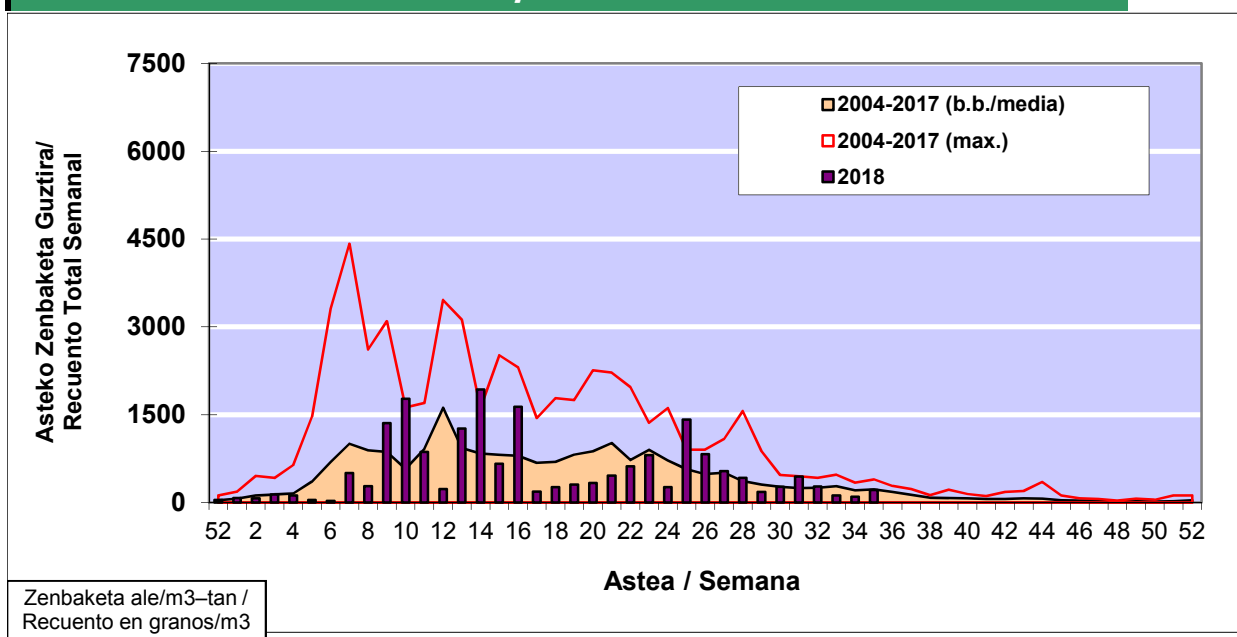

POLEN ZENBAKETA / RECuento DE POLEN

Osasun Sailaren Sarea / Red del Departamento de Salud

1. GAUR EGUNGO EGOERA / SITUACIÓN ACTUAL

		Astea/Semana	35
Estazioa / Estación	Bilbo- Bilbao	27/08 - 02/09	2018

Polen mota interesgarriak / Tipos polínicos de interés	Zuhaitza-Landarea / Árbol- Planta	Egoera / Situación*	Hurrengo asterako joera / Tendencia próxima semana
E. Alternaria	Alternariaren esporak / Esporas de Alternaria	Baxua / Bajo	=
Gramineae	Graminea/Gramínea	Ertaina / Medio	=
Urticaceas	Asuna-Horma-belarra/Ortiga- Parietaria	Baxua / Bajo	=
*Ebaluaketa irizpideak, "Red Española de Aerobiología"-ren arabera / Criterios de evaluación de acuerdo a la Red Española de Aerobiología			

2. ASTEKO ZENBAKETA GUZTIRA / RECuento TOTAL SEMANAL

Estazioa / Estación	Bilbo- Bilbao
----------------------------	----------------------

Asteko Zenbaketa Guztira / Recuento Total Semanal

3. ASTEKO ZENBAKETA / RECUESTO SEMANAL