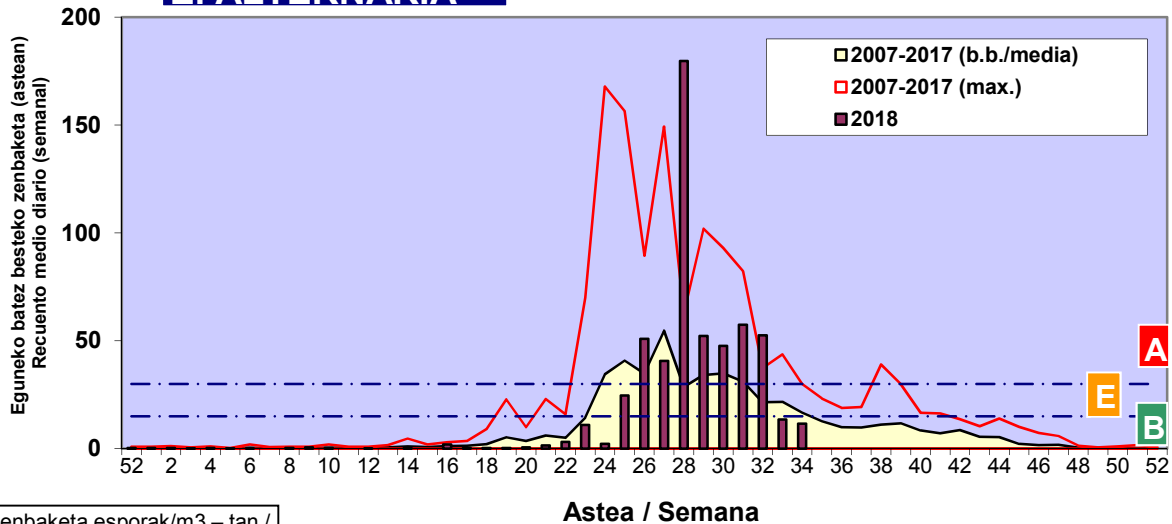

GRAMINEAE

URTICA / PARIETARIA

Zenbaketa ale/m³ – tan /
Recuento en granos/m³

E. ALTERNARIA

Zenbaketa esporak/m³ – tan /
Recuento en esporas/m³