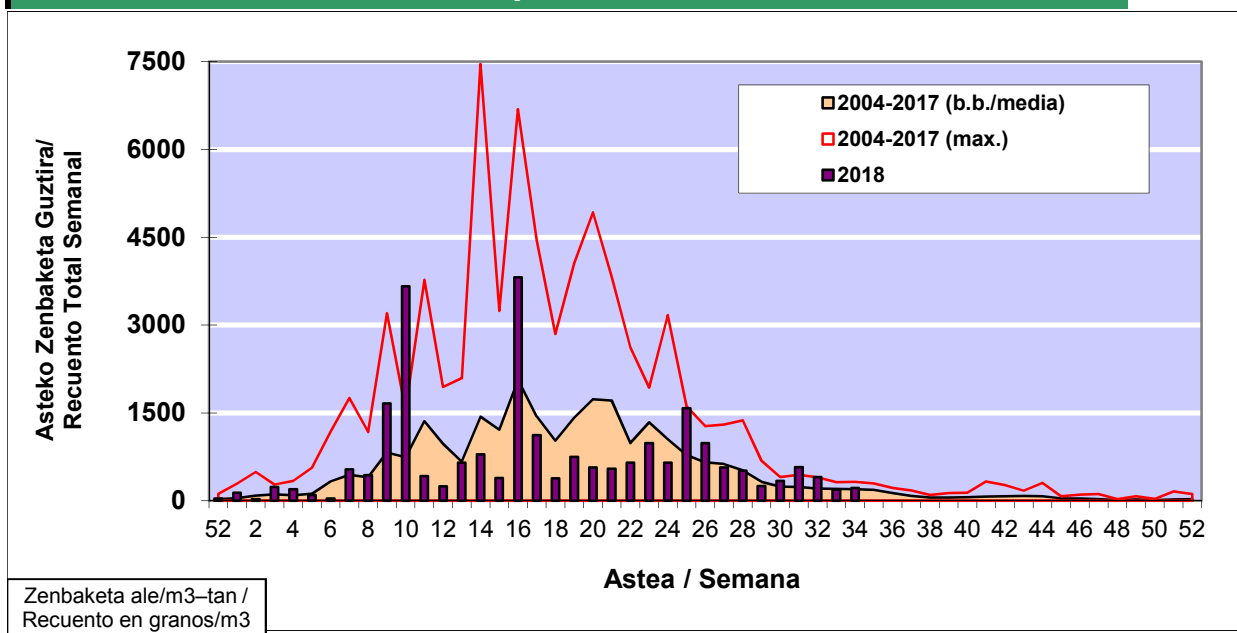

POLEN ZENBAKETA / RECUENTO DE POLEN

Osasun Sailaren Sarea / Red del Departamento de Salud

1. GAUR EGUNGO EGOERA / SITUACIÓN ACTUAL

		Astea/Semana	34
Estazioa / Estación	Vitoria - Gasteiz	20/08 - 26/08	2018

Polen mota interesgarriak / Tipos polínicos de interés	Zuhaitza-Landarea / Árbol- Planta	Egoera / Situación*	Hurrengo asterako joera / Tendencia próxima semana
Gramineae	Graminea/Gramínea	Baxua / Bajo	=
Urticaceas	Asuna-Horma-belarra/Ortiga- Parietaria	Ertaina / Medio	=
E. Alternaria	Alternariaren esporak / Esporas de Alternaria	Baxua / Bajo	=
*Ebaluaketa irizpideak, "Red Española de Aerobiología"-ren arabera / Criterios de evaluación de acuerdo a la Red Española de Aerobiología			

2. ASTEKO ZENBAKETA GUZTIRA / RECUENTO TOTAL SEMANAL

Estazioa / Estación	Vitoria - Gasteiz

Asteko Zenbaketa Guztira / Recuento Total Semanal