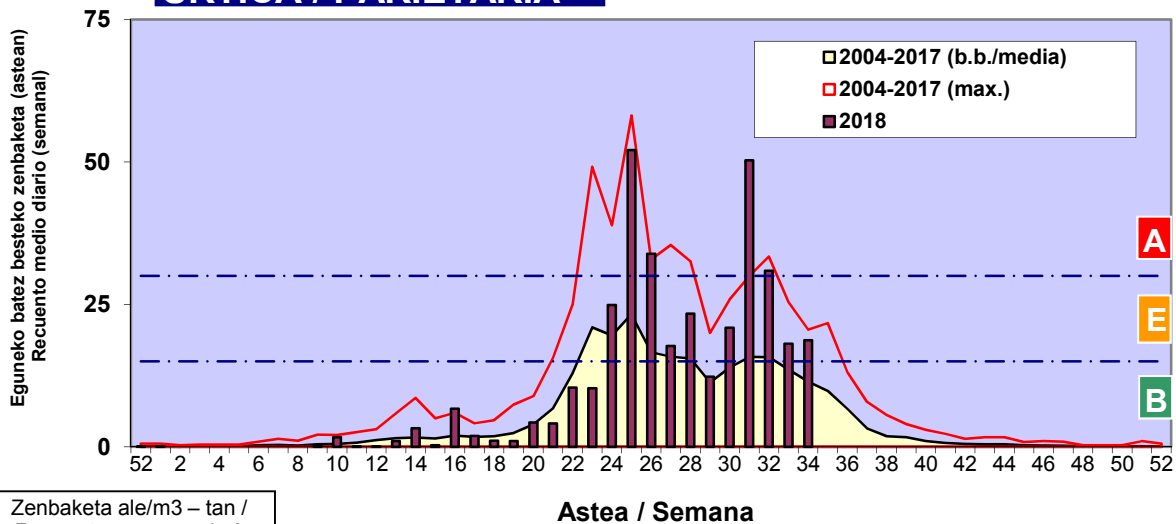

URTICA / PARIETARIA

Zenbaketa ale/m³ – tan /
Recuento en granos/m³