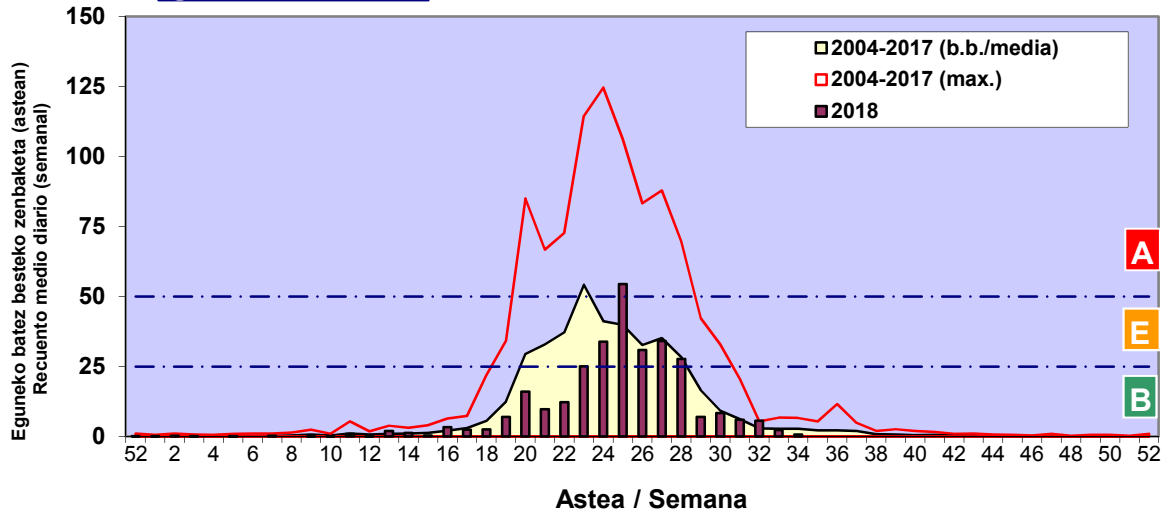

2018

Estazioa / Estación	Vitoria - Gasteiz						Astea/Semana	34
Mota / Tipo	Al / L 20/08/18	As / M 21/08/18	Az / X 22/08/18	Og / J 23/08/18	Or / V 24/08/18	Lr / S 25/08/18	Ig / D 26/08/18	b.b. / media
Acer								0
Foeniculum		1		1	1			0
Artemisia			1					0
Centaurea								0
Achillea		1		1				0
Taraxacum	1	1	1			1		1
Alnus								0
Betula			1					0
Corylus								0
Brassica								0
Sambucus								0
Chenop./Ama	1	4	7	1		1	1	2
Cupres./Taxa					1			0
Carex			1					0
Ericaceae		1	1	1		3		1
Mercurialis		1		1				0
Robinia								0
Castanea		1						0
Fagus								0
Quercus								0
Aesculus								0
Juglans								0
Laurus								0
Lilium								0
Magnolia								0
Acacia								0
Eucalyptus								0
Fraxinus								0
Ligustrum			1					0
Olea								0
Pinus	1	1	1				1	1
Cedrus								0
Plantago	3	4	3	3	1	1		2
Platanus								0
Gramineae	1		2	1		1		1
Rosacea								0
Rumex								0
Rhamnus								0
Populus								0
Salix								0
Tamarix								0
Tilia								0
Celtis								0
Ulmus								0
Urticaceae	30	47	27	15	3	5	4	19
Besterik/Otros	4	7	6	3	4	2	1	4
Esp. Alternaria	18	18	20	16	2	6	1	12
Guztira /Total	41	69	52	27	10	14	7	220

Zenbaketa ale/m3 – tan /
Recuento en granos/m3

■ Altua/Alto
■ Ertaina/Medio
■ Baxua/Bajo

4. POLEN MOTA INTERESGARRIAK / TIPOS POLÍNICOS DE INTERÉS

Estazioa / Estación

Vitoria - Gasteiz

- Altua/Alto
- Ertaina/Medio
- Baxua/Bajo

GRAMINEAE

URTICA / PARIETARIA

Zenbaketa ale/m³ – tan /
Recuento en granos/m³

E. ALTERNARIA

Zenbaketa esporak/m³ – tan /
Recuento en esporas/m³