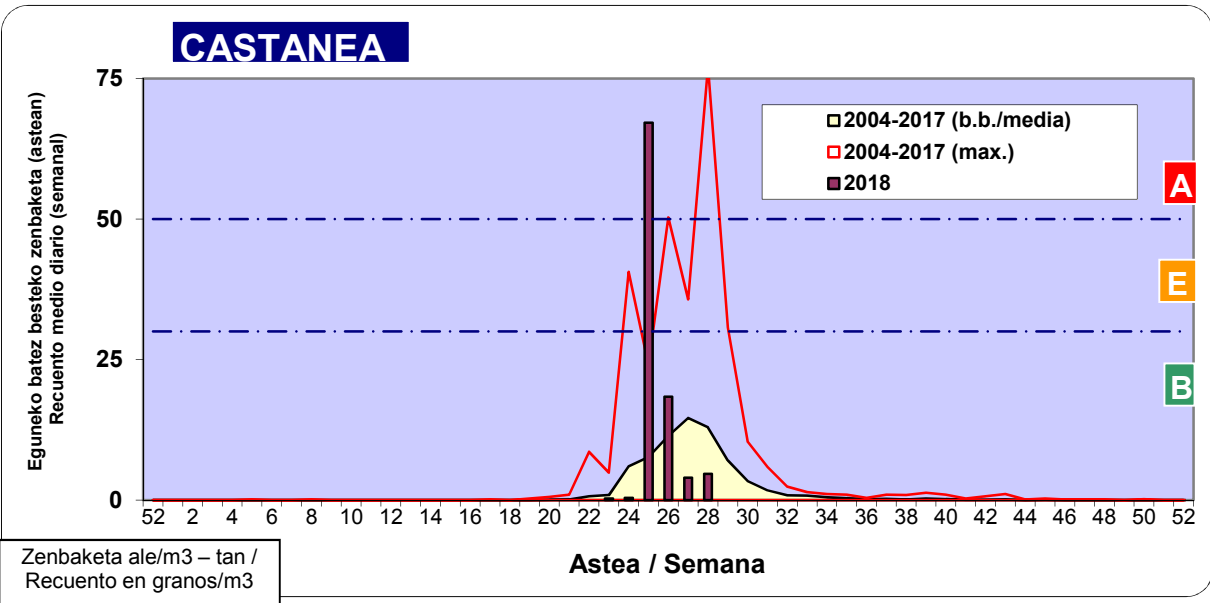

2018

Estazioa / Estación	Bilbo- Bilbao							Astea/Semana	28
Mota / Tipo	9/07/18	10/07/18	11/07/18	12/07/18	13/07/18	14/07/18	15/07/18	b.b. / media	
Acer								0	
Foeniculum		1	1					0	
Artemisia								0	
Centaurea								0	
Achillea						1	1	0	
Taraxacum	1	1	1	1		1		1	
Alnus								0	
Betula								0	
Corylus								0	
Brassica								0	
Sambucus								0	
Chenop./Ama			2		1	1		1	
Cupres./Taxa	1	3	7	1			2	2	
Carex								0	
Ericaceae					1			0	
Mercurialis				1	1		1	0	
Robinia								0	
Castanea	4	7	10	5	4	1	2	5	
Fagus								0	
Quercus	6	2	5					2	
Aesculus								0	
Juglans								0	
Laurus								0	
Lilium							1	0	
Magnolia								0	
Acacia								0	
Eucalyptus						1		0	
Fraxinus								0	
Ligustrum			1			5	1	1	
Olea								0	
Pinus	1		1		1	1	1	1	
Cedrus				1	1			0	
Plantago	1	2	6	2	10	4	6	4	
Platanus								0	
Gramineae	18	10	15	14	14	8	14	13	
Rosacea								0	
Rumex		2						0	
Rhamnus								0	
Populus								0	
Salix								0	
Tamarix								0	
Tilia		1	2		1	1		1	
Celtis								0	
Ulmus								0	
Urticaceae	20	38	21	34	20	29	28	27	
Besterik/Otros	2	2	1	1	1	2		1	
Esp. Alternaria	130	455	173	189	66	22	32	152	
Guztira /Total	54	69	73	60	55	55	57	423	

Zenbaketa ale/m3 – tan /
Recuento en granos/m3

■ Altua/Alto
■ Ertaina/Medio
■ Baxua/Bajo

4. POLEN MOTA INTERESGARRIAK / TIPOS POLÍNICOS DE INTERÉS

Estazioa / Estación **Bilbo- Bilbao**

- Altua/Alto
- Ertaina/Medio
- Baxua/Bajo

Zenbaketa ale/m³ – tan /
Recuento en granos/m³

Estazioa / Estación

Bilbo- Bilbao

- Altua/Alto
- Ertaina/Medio
- Baxua/Bajo

E. ALTERNARIA

Zenbaketa esp./m3 – tan /
Recuento en esp./m3