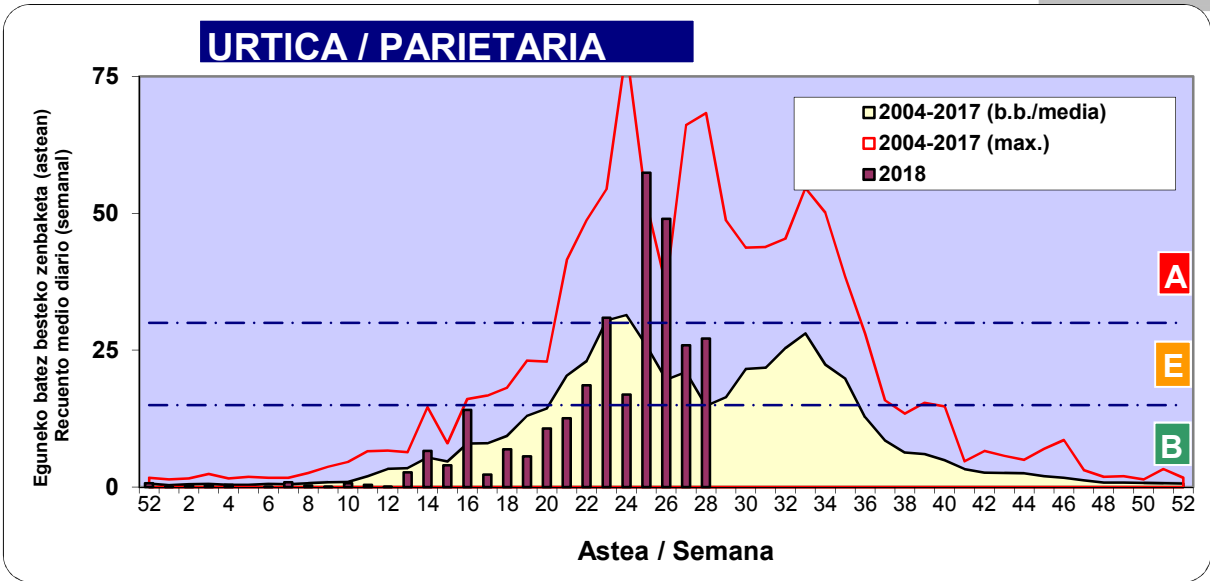

2018

Estazioa / Estación	Bilbo- Bilbao							Astea/Semana	28
Mota / Tipo	9/07/18	10/07/18	11/07/18	12/07/18	13/07/18	14/07/18	15/07/18	b.b. / media	
Acer								0	
Foeniculum		1	1					0	
Artemisia								0	
Centaurea								0	
Achillea						1	1	0	
Taraxacum	1	1	1	1		1		1	
Alnus								0	
Betula								0	
Corylus								0	
Brassica								0	
Sambucus								0	
Chenop./Ama			2		1	1		1	
Cupres./Taxa	1	3	7	1			2	2	
Carex								0	
Ericaceae					1			0	
Mercurialis				1	1		1	0	
Robinia								0	
Castanea	4	7	10	5	4	1	2	5	
Fagus								0	
Quercus	6	2	5					2	
Aesculus								0	
Juglans								0	
Laurus								0	
Lilium							1	0	
Magnolia								0	
Acacia								0	
Eucalyptus						1		0	
Fraxinus								0	
Ligustrum			1			5	1	1	
Olea								0	
Pinus	1		1		1	1	1	1	
Cedrus				1	1			0	
Plantago	1	2	6	2	10	4	6	4	
Platanus								0	
Gramineae	18	10	15	14	14	8	14	13	
Rosacea								0	
Rumex		2						0	
Rhamnus								0	
Populus								0	
Salix								0	
Tamarix								0	
Tilia		1	2		1	1		1	
Celtis								0	
Ulmus								0	
Urticaceae	20	38	21	34	20	29	28	27	
Besterik/Otros	2	2	1	1	1	2		1	
Esp. Alternaria	130	455	173	189	66	22	32	152	
Guztira /Total	54	69	73	60	55	55	57	423	

Zenbaketa ale/m3 – tan /
Recuento en granos/m3

■ Altua/Alto
■ Ertaina/Medio
■ Baxua/Bajo

4. POLEN MOTA INTERESGARRIAK / TIPOS POLÍNICOS DE INTERÉS

Estazioa / Estación **Bilbo- Bilbao**

- Altua/Alto
- Ertaina/Medio
- Baxua/Bajo

Zenbaketa ale/m³ – tan /
Recuento en granos/m³

Estazioa / Estación

Bilbo- Bilbao

- Altua/Alto
- Ertaina/Medio
- Baxua/Bajo

E. ALTERNARIA

Zenbaketa esp./m3 – tan /
Recuento en esp./m3