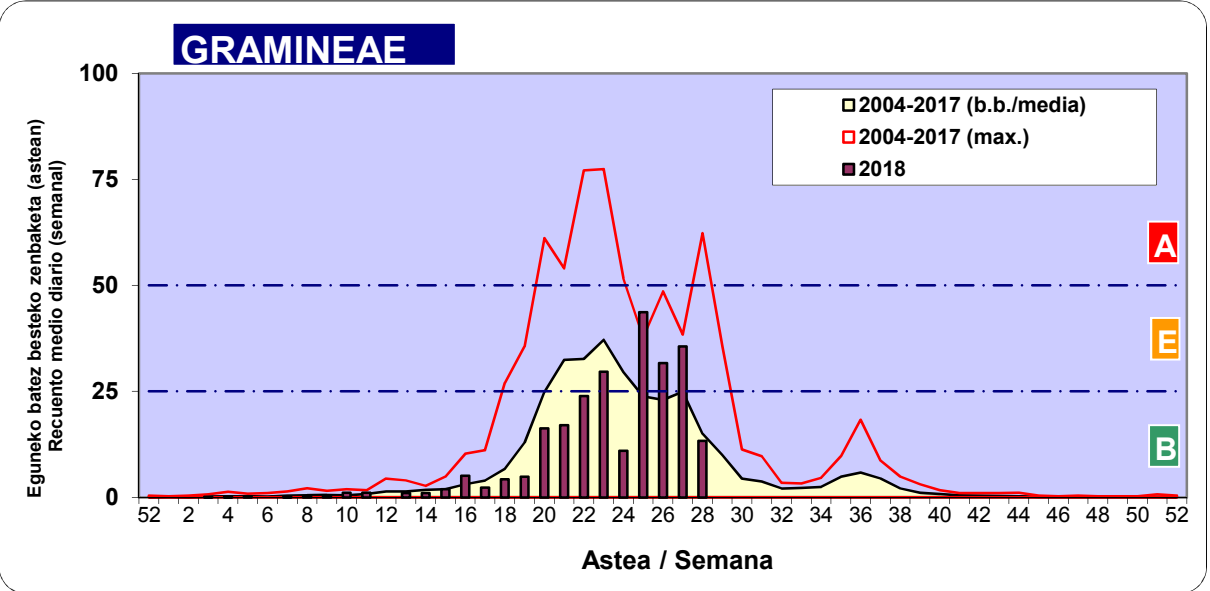

2018

Estazioa / Estación	Bilbo- Bilbao							Astea/Semana	28
Mota / Tipo	9/07/18	10/07/18	11/07/18	12/07/18	13/07/18	14/07/18	15/07/18	b.b. / media	
Acer								0	
Foeniculum		1	1					0	
Artemisia								0	
Centaurea								0	
Achillea						1	1	0	
Taraxacum	1	1	1	1		1		1	
Alnus								0	
Betula								0	
Corylus								0	
Brassica								0	
Sambucus								0	
Chenop./Ama			2		1	1		1	
Cupres./Taxa	1	3	7	1			2	2	
Carex								0	
Ericaceae					1			0	
Mercurialis				1	1		1	0	
Robinia								0	
Castanea	4	7	10	5	4	1	2	5	
Fagus								0	
Quercus	6	2	5					2	
Aesculus								0	
Juglans								0	
Laurus								0	
Lilium							1	0	
Magnolia								0	
Acacia								0	
Eucalyptus						1		0	
Fraxinus								0	
Ligustrum			1			5	1	1	
Olea								0	
Pinus	1		1		1	1	1	1	
Cedrus				1	1			0	
Plantago	1	2	6	2	10	4	6	4	
Platanus								0	
Gramineae	18	10	15	14	14	8	14	13	
Rosacea								0	
Rumex		2						0	
Rhamnus								0	
Populus								0	
Salix								0	
Tamarix								0	
Tilia		1	2		1	1		1	
Celtis								0	
Ulmus								0	
Urticaceae	20	38	21	34	20	29	28	27	
Besterik/Otros	2	2	1	1	1	2		1	
Esp. Alternaria	130	455	173	189	66	22	32	152	
Guztira /Total	54	69	73	60	55	55	57	423	

Zenbaketa ale/m3 – tan /
Recuento en granos/m3

■ Altua/Alto
■ Ertaina/Medio
■ Baxua/Bajo

4. POLEN MOTA INTERESGARRIAK / TIPOS POLÍNICOS DE INTERÉS

Estazioa / Estación **Bilbo- Bilbao**

- Altua/Alto
- Ertaina/Medio
- Baxua/Bajo

Zenbaketa ale/m³ – tan /
Recuento en granos/m³

Estazioa / Estación

Bilbo- Bilbao

- Altua/Alto
- Ertaina/Medio
- Baxua/Bajo

E. ALTERNARIA

Zenbaketa esp./m3 – tan /
Recuento en esp./m3