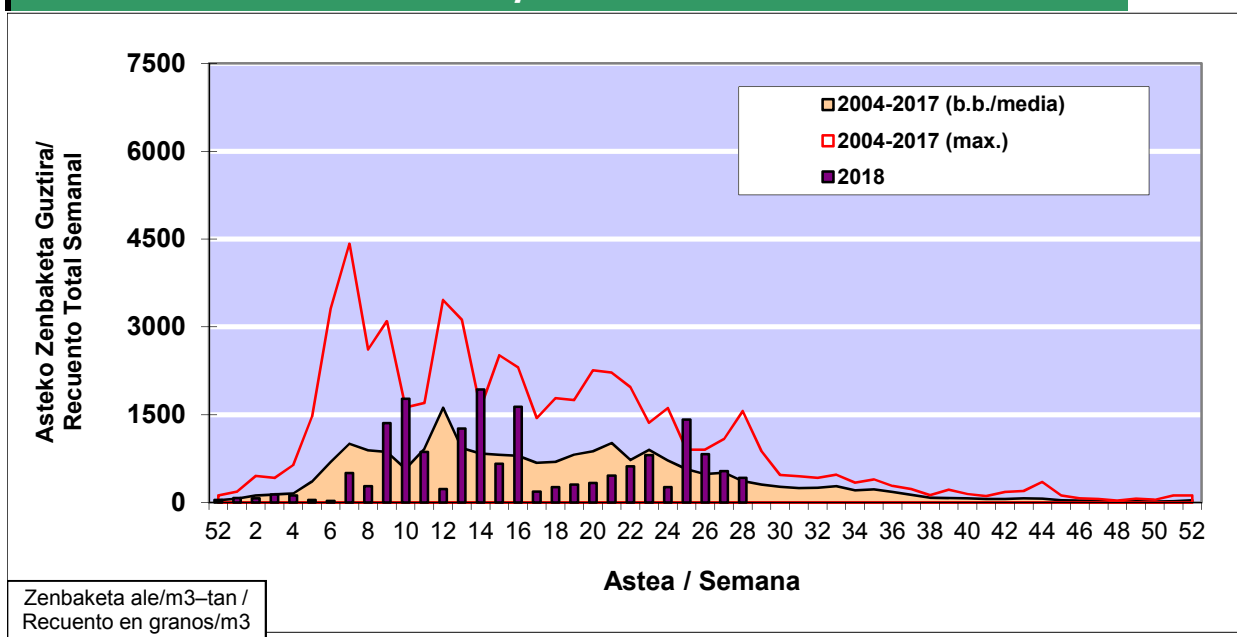

POLEN ZENBAKETA / RECuento DE POLEN

Osasun Sailaren Sarea / Red del Departamento de Salud

1. GAUR EGUNGO EGOERA / SITUACIÓN ACTUAL

		Astea/Semana	28
Estazioa / Estación	Bilbo- Bilbao	09/07 - 15/07	2018

Polen mota interesgarriak / Tipos polínicos de interés	Zuhaitza-Landarea / Árbol- Planta	Egoera / Situación*	Hurrengo asterako joera / Tendencia próxima semana
Castanea	Gaztainondoa/Castaño	Baxua / Bajo	=
Gramineae	Graminea/Gramínea	Baxua / Bajo	=
Urticaceas	Asuna-Horma-belarra/Ortiga- Parietaria	Ertaina / Medio	=
E. Alternaria	Alternariaren esporak / Esporas de Alternaria	Altua / Alto	▼
*Ebaluaketa irizpideak, "Red Española de Aerobiología"-ren arabera / Criterios de evaluación de acuerdo a la Red Española de Aerobiología			

2. ASTEKO ZENBAKETA GUZTIRA / RECuento TOTAL SEMANAL

Estazioa / Estación	Bilbo- Bilbao
----------------------------	----------------------

Asteko Zenbaketa Guztira / Recuento Total Semanal

3. ASTEKO ZENBAKETA / RECUESTO SEMANAL