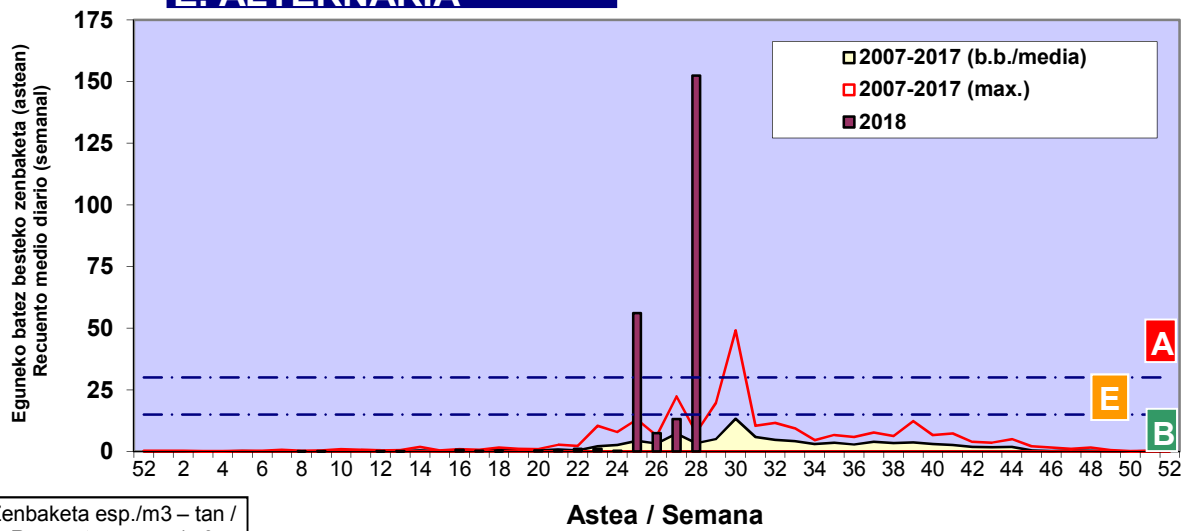

Zenbaketa ale/m³ – tan /
Recuento en granos/m³

Estazioa / Estación

Bilbo- Bilbao

- Altua/Alto
- Ertaina/Medio
- Baxua/Bajo

E. ALTERNARIA

Zenbaketa esp./m3 – tan /
Recuento en esp./m3