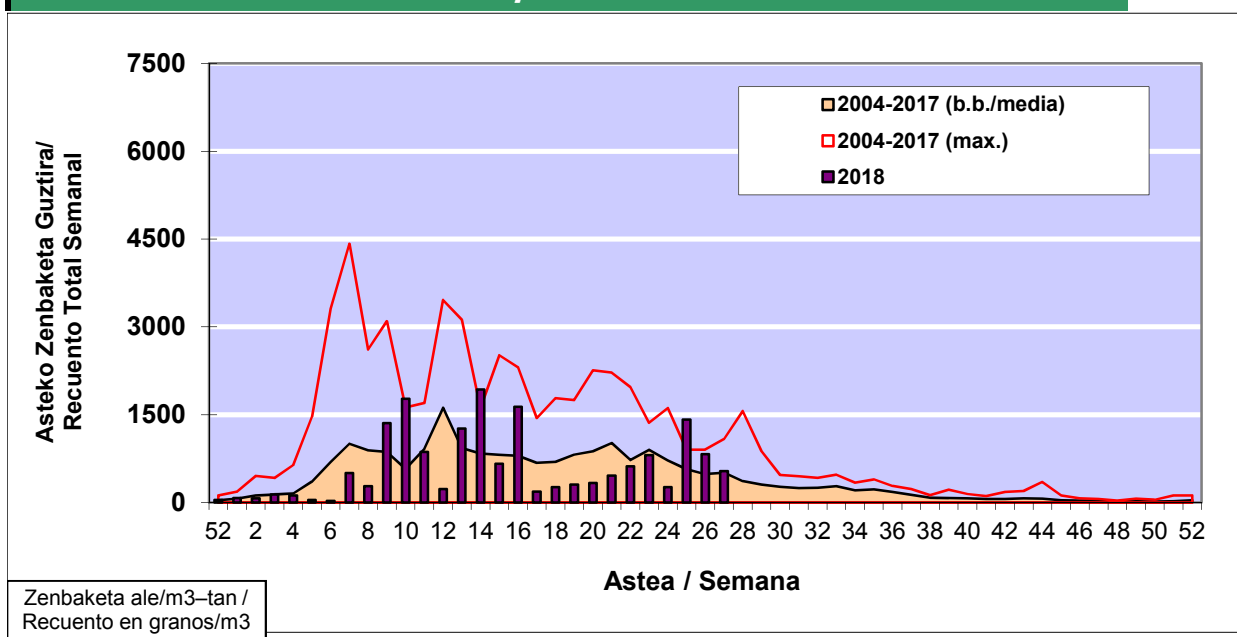

POLEN ZENBAKETA / RECuento DE POLEN

Osasun Sailaren Sarea / Red del Departamento de Salud

1. GAUR EGUNGO EGOERA / SITUACIÓN ACTUAL

		Astea/Semana	27
Estazioa / Estación	Bilbo- Bilbao	02/07 - 08/07	2018

Polen mota interesgarriak / Tipos polínicos de interés	Zuhaitza-Landarea / Árbol- Planta	Egoera / Situación*	Hurrengo asterako joera / Tendencia próxima semana
Castanea	Gaztainondoa/Castaño	Baxua / Bajo	=
Gramineae	Graminea/Gramínea	Ertaina / Medio	=
Urticaceas	Asuna-Horma-belarra/Ortiga- Parietaria	Ertaina / Medio	=
E. Alternaria	Alternariaren esporak / Esporas de Alternaria	Baxua / Bajo	=
*Ebaluaketa irizpideak, "Red Española de Aerobiología"-ren arabera / Criterios de evaluación de acuerdo a la Red Española de Aerobiología			

2. ASTEKO ZENBAKETA GUZTIRA / RECuento TOTAL SEMANAL

Estazioa / Estación	Bilbo- Bilbao
----------------------------	----------------------

Asteko Zenbaketa Guztira / Recuento Total Semanal

3. ASTEKO ZENBAKETA / RECuento SEMANAL