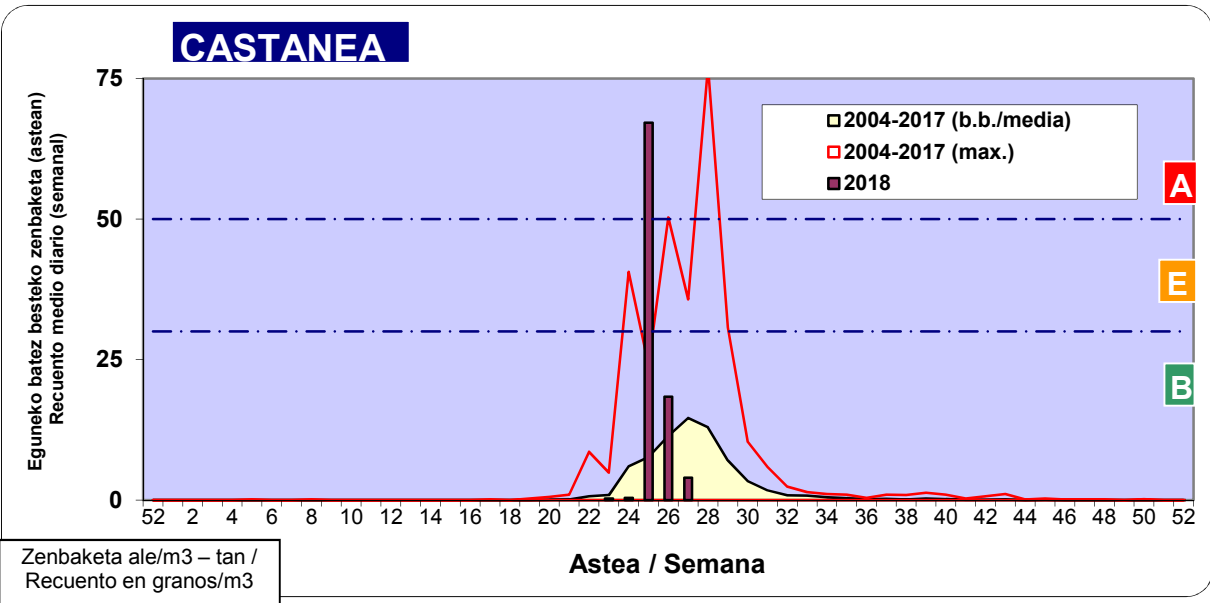

2018

Estazioa / Estación	Bilbo- Bilbao							Astea/Semana	27
Mota / Tipo	Al / L 2/07/18	As / M 3/07/18	Az / X 4/07/18	Og / J 5/07/18	Or / V 6/07/18	Lr / S 7/07/18	Ig / D 8/07/18	b.b. / media	
Acer								0	
Foeniculum								0	
Artemisia		1						0	
Centaurea								0	
Achillea	1							0	
Taraxacum								0	
Alnus								0	
Betula					1			0	
Corylus								0	
Brassica								0	
Sambucus								0	
Chenop./Ama	1		1				1	0	
Cupres./Taxa		1				1	1	0	
Carex								0	
Ericaceae		1	1					0	
Mercurialis						1		0	
Robinia								0	
Castanea	4	2	1	2	4	2	13	4	
Fagus								0	
Quercus	1	2						0	
Aesculus								0	
Juglans								0	
Laurus								0	
Lilium								0	
Magnolia								0	
Acacia								0	
Eucalyptus								0	
Fraxinus								0	
Ligustrum		1	2	1				1	
Olea		1					1	0	
Pinus	2	9	3		1	1	2	3	
Cedrus								0	
Plantago	2	2	1	1	1	5	7	3	
Platanus	1		1					0	
Gramineae	31	31	5	24	85	29	44	36	
Rosacea								0	
Rumex	2	1			1	2		1	
Rhamnus								0	
Populus								0	
Salix								0	
Tamarix								0	
Tilia	2	1			1	1	1	1	
Celtis								0	
Ulmus								0	
Urticaceae	26	10	2	40	25	26	52	26	
Besterik/Otros	2	1	1		1	1	2	1	
Esp. Alternaria	5	1		5	1	10	70	13	
Guztira /Total	75	64	18	68	120	69	124	538	

Zenbaketa ale/m3 – tan /
Recuento en granos/m3

■ Altua/Alto
■ Ertaina/Medio
■ Baxua/Bajo

4. POLEN MOTA INTERESGARRIAK / TIPOS POLÍNICOS DE INTERÉS

Estazioa / Estación **Bilbo- Bilbao**

- Altua/Alto
- Ertaina/Medio
- Baxua/Bajo

Zenbaketa ale/m3 – tan /
Recuento en granos/m3

Estazioa / Estación

Bilbo- Bilbao

- Altua/Alto
- Ertaina/Medio
- Baxua/Bajo

E. ALTERNARIA