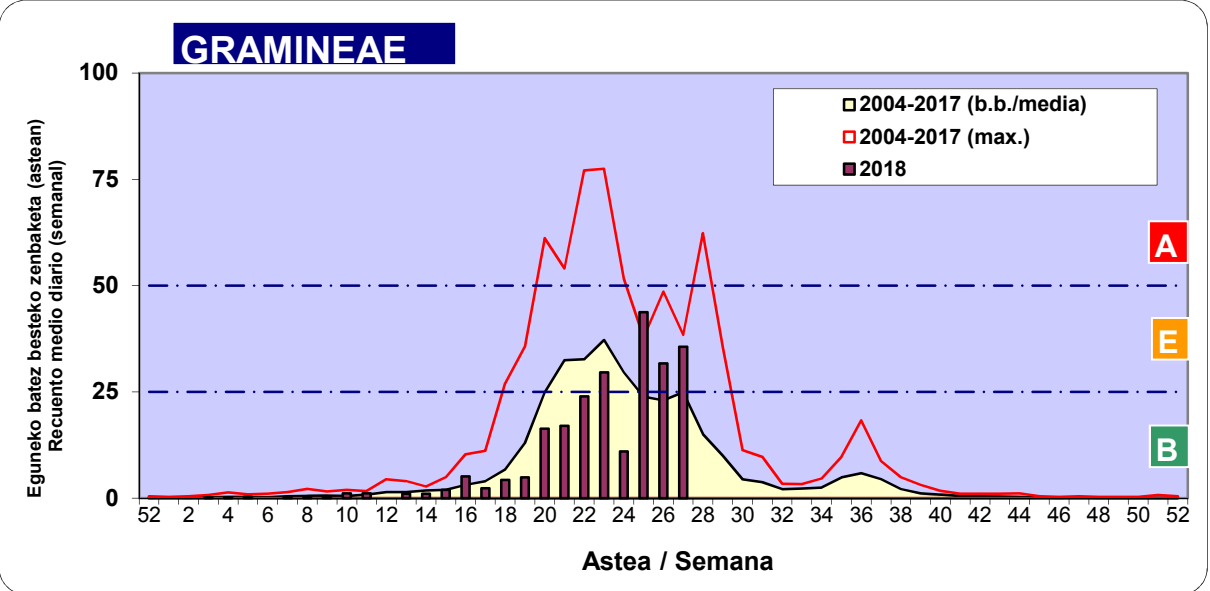

2018

Estazioa / Estación	Bilbo- Bilbao							Astea/Semana	27
Mota / Tipo	Al / L 2/07/18	As / M 3/07/18	Az / X 4/07/18	Og / J 5/07/18	Or / V 6/07/18	Lr / S 7/07/18	Ig / D 8/07/18	b.b. / media	
Acer								0	
Foeniculum								0	
Artemisia		1						0	
Centaurea								0	
Achillea	1							0	
Taraxacum								0	
Alnus								0	
Betula					1			0	
Corylus								0	
Brassica								0	
Sambucus								0	
Chenop./Ama	1		1				1	0	
Cupres./Taxa		1				1	1	0	
Carex								0	
Ericaceae		1	1					0	
Mercurialis						1		0	
Robinia								0	
Castanea	4	2	1	2	4	2	13	4	
Fagus								0	
Quercus	1	2						0	
Aesculus								0	
Juglans								0	
Laurus								0	
Lilium								0	
Magnolia								0	
Acacia								0	
Eucalyptus								0	
Fraxinus								0	
Ligustrum		1	2	1				1	
Olea		1					1	0	
Pinus	2	9	3		1	1	2	3	
Cedrus								0	
Plantago	2	2	1	1	1	5	7	3	
Platanus	1		1					0	
Gramineae	31	31	5	24	85	29	44	36	
Rosacea								0	
Rumex	2	1			1	2		1	
Rhamnus								0	
Populus								0	
Salix								0	
Tamarix								0	
Tilia	2	1			1	1	1	1	
Celtis								0	
Ulmus								0	
Urticaceae	26	10	2	40	25	26	52	26	
Besterik/Otros	2	1	1		1	1	2	1	
Esp. Alternaria	5	1		5	1	10	70	13	
Guztira /Total	75	64	18	68	120	69	124	538	

Zenbaketa ale/m3 – tan /
Recuento en granos/m3

■ Altua/Alto
■ Ertaina/Medio
■ Baxua/Bajo

4. POLEN MOTA INTERESGARRIAK / TIPOS POLÍNICOS DE INTERÉS

Estazioa / Estación **Bilbo- Bilbao**

- Altua/Alto
- Ertaina/Medio
- Baxua/Bajo

Zenbaketa ale/m3 – tan /
Recuento en granos/m3

Estazioa / Estación

Bilbo- Bilbao

- Altua/Alto
- Ertaina/Medio
- Baxua/Bajo

E. ALTERNARIA