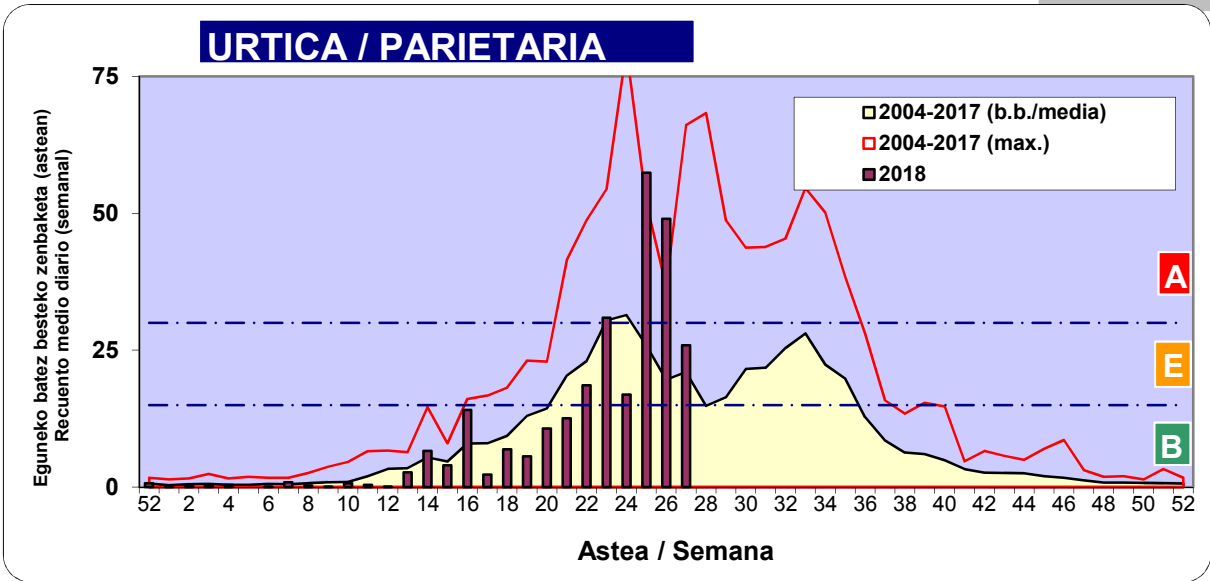

2018

Estazioa / Estación	Bilbo- Bilbao							Astea/Semana	27
Mota / Tipo	Al / L 2/07/18	As / M 3/07/18	Az / X 4/07/18	Og / J 5/07/18	Or / V 6/07/18	Lr / S 7/07/18	Ig / D 8/07/18	b.b. / media	
Acer								0	
Foeniculum								0	
Artemisia		1						0	
Centaurea								0	
Achillea	1							0	
Taraxacum								0	
Alnus								0	
Betula					1			0	
Corylus								0	
Brassica								0	
Sambucus								0	
Chenop./Ama	1		1				1	0	
Cupres./Taxa		1				1	1	0	
Carex								0	
Ericaceae		1	1					0	
Mercurialis						1		0	
Robinia								0	
Castanea	4	2	1	2	4	2	13	4	
Fagus								0	
Quercus	1	2						0	
Aesculus								0	
Juglans								0	
Laurus								0	
Lilium								0	
Magnolia								0	
Acacia								0	
Eucalyptus								0	
Fraxinus								0	
Ligustrum		1	2	1				1	
Olea		1					1	0	
Pinus	2	9	3		1	1	2	3	
Cedrus								0	
Plantago	2	2	1	1	1	5	7	3	
Platanus	1		1					0	
Gramineae	31	31	5	24	85	29	44	36	
Rosacea								0	
Rumex	2	1			1	2		1	
Rhamnus								0	
Populus								0	
Salix								0	
Tamarix								0	
Tilia	2	1			1	1	1	1	
Celtis								0	
Ulmus								0	
Urticaceae	26	10	2	40	25	26	52	26	
Besterik/Otros	2	1	1		1	1	2	1	
Esp. Alternaria	5	1		5	1	10	70	13	
Guztira /Total	75	64	18	68	120	69	124	538	

Zenbaketa ale/m3 – tan /
Recuento en granos/m3

■ Altua/Alto
■ Ertaina/Medio
■ Baxua/Bajo

4. POLEN MOTA INTERESGARRIAK / TIPOS POLÍNICOS DE INTERÉS

Estazioa / Estación **Bilbo- Bilbao**

- Altua/Alto
- Ertaina/Medio
- Baxua/Bajo

Zenbaketa ale/m3 – tan /
Recuento en granos/m3

Estazioa / Estación

Bilbo- Bilbao

- Altua/Alto
- Ertaina/Medio
- Baxua/Bajo

E. ALTERNARIA