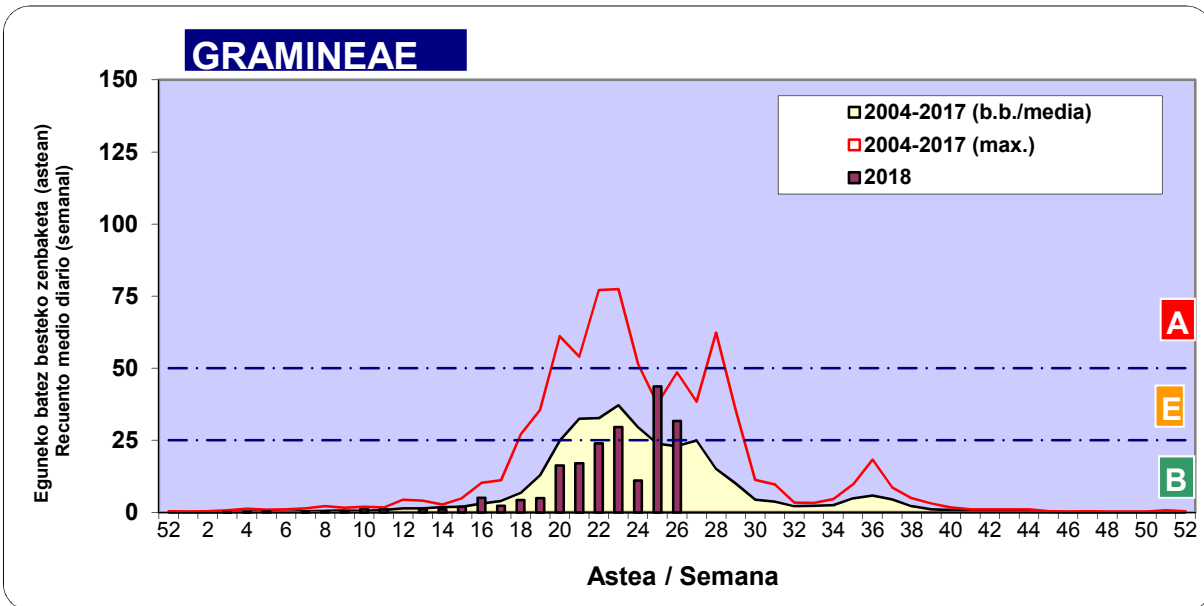

2018

Estazioa / Estación	Bilbo- Bilbao							Astea/Semana	26
Mota / Tipo	25/06/18	26/06/18	27/06/18	28/06/18	29/06/18	30/06/18	1/07/18	b.b. / media	
Acer								0	
Foeniculum			1					0	
Artemisia								0	
Centaurea								0	
Achillea							1	0	
Taraxacum							1	0	
Alnus								0	
Betula		1						0	
Corylus								0	
Brassica			1					0	
Sambucus			1					0	
Chenop./Ama	1			1	4	3	1	1	
Cupres./Taxa				1	1	1		0	
Carex						1		0	
Ericaceae		1		1	1			0	
Mercurialis						1		0	
Robinia								0	
Castanea	56	12	1	37	16	5	2	18	
Fagus								0	
Quercus	1	3	1			4	1	1	
Aesculus								0	
Juglans								0	
Laurus								0	
Lilium								0	
Magnolia								0	
Acacia								0	
Eucalyptus								0	
Fraxinus								0	
Ligustrum				1	1	1		0	
Olea		1				5	4	1	
Pinus	4	1	3	1	4	15	6	5	
Cedrus								0	
Plantago	5			1	8	5	5	3	
Platanus								0	
Gramineae	46	24	6	41	53	28	24	32	
Rosacea								0	
Rumex								0	
Rhamnus								0	
Populus								0	
Salix								0	
Tamarix								0	
Tilia	2	1	1	2	3		1	1	
Celtis								0	
Ulmus								0	
Urticaceae	75	13	5	68	92	49	41	49	
Besterik/Otros	5	1		2	3	4	5	3	
Esp. Alternaria	1	3	3	18	8	12	7	7	
Guztira /Total	195	58	20	156	186	122	92	829	

Zenbaketa ale/m3 – tan /
Recuento en granos/m3

■ Altua/Alto
■ Ertaina/Medio
■ Baxua/Bajo

4. POLEN MOTA INTERESGARRIAK / TIPOS POLÍNICOS DE INTERÉS

Estazioa / Estación **Bilbo- Bilbao**

- Altua/Alto
- Ertaina/Medio
- Baxua/Bajo

Zenbaketa ale/m³ – tan /
Recuento en granos/m³

Estazioa / Estación

Bilbo- Bilbao

■ Altua/Alto
■ Ertaina/Medio
■ Baxua/Bajo

E. ALTERNARIA