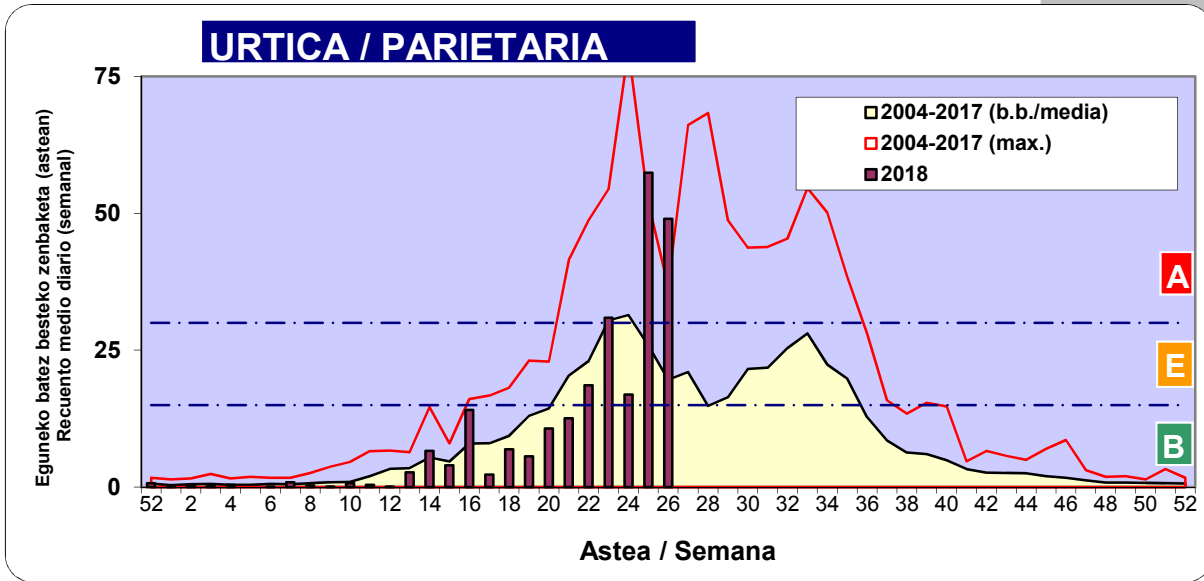

2018

Estazioa / Estación	Bilbo- Bilbao							Astea/Semana	26
Mota / Tipo	25/06/18	26/06/18	27/06/18	28/06/18	29/06/18	30/06/18	1/07/18	b.b. / media	
Acer								0	
Foeniculum			1					0	
Artemisia								0	
Centaurea								0	
Achillea							1	0	
Taraxacum							1	0	
Alnus								0	
Betula		1						0	
Corylus								0	
Brassica			1					0	
Sambucus			1					0	
Chenop./Ama	1			1	4	3	1	1	
Cupres./Taxa				1	1	1		0	
Carex						1		0	
Ericaceae		1		1	1			0	
Mercurialis						1		0	
Robinia								0	
Castanea	56	12	1	37	16	5	2	18	
Fagus								0	
Quercus	1	3	1			4	1	1	
Aesculus								0	
Juglans								0	
Laurus								0	
Lilium								0	
Magnolia								0	
Acacia								0	
Eucalyptus								0	
Fraxinus								0	
Ligustrum				1	1	1		0	
Olea		1				5	4	1	
Pinus	4	1	3	1	4	15	6	5	
Cedrus								0	
Plantago	5			1	8	5	5	3	
Platanus								0	
Gramineae	46	24	6	41	53	28	24	32	
Rosacea								0	
Rumex								0	
Rhamnus								0	
Populus								0	
Salix								0	
Tamarix								0	
Tilia	2	1	1	2	3		1	1	
Celtis								0	
Ulmus								0	
Urticaceae	75	13	5	68	92	49	41	49	
Besterik/Otros	5	1		2	3	4	5	3	
Esp. Alternaria	1	3	3	18	8	12	7	7	
Guztira /Total	195	58	20	156	186	122	92	829	

Zenbaketa ale/m3 – tan /
Recuento en granos/m3

■ Altua/Alto
■ Ertaina/Medio
■ Baxua/Bajo

4. POLEN MOTA INTERESGARRIAK / TIPOS POLÍNICOS DE INTERÉS

Estazioa / Estación **Bilbo- Bilbao**

- Altua/Alto
- Ertaina/Medio
- Baxua/Bajo

Zenbaketa ale/m³ – tan /
Recuento en granos/m³

Estazioa / Estación

Bilbo- Bilbao

■ Altua/Alto
■ Ertaina/Medio
■ Baxua/Bajo

E. ALTERNARIA