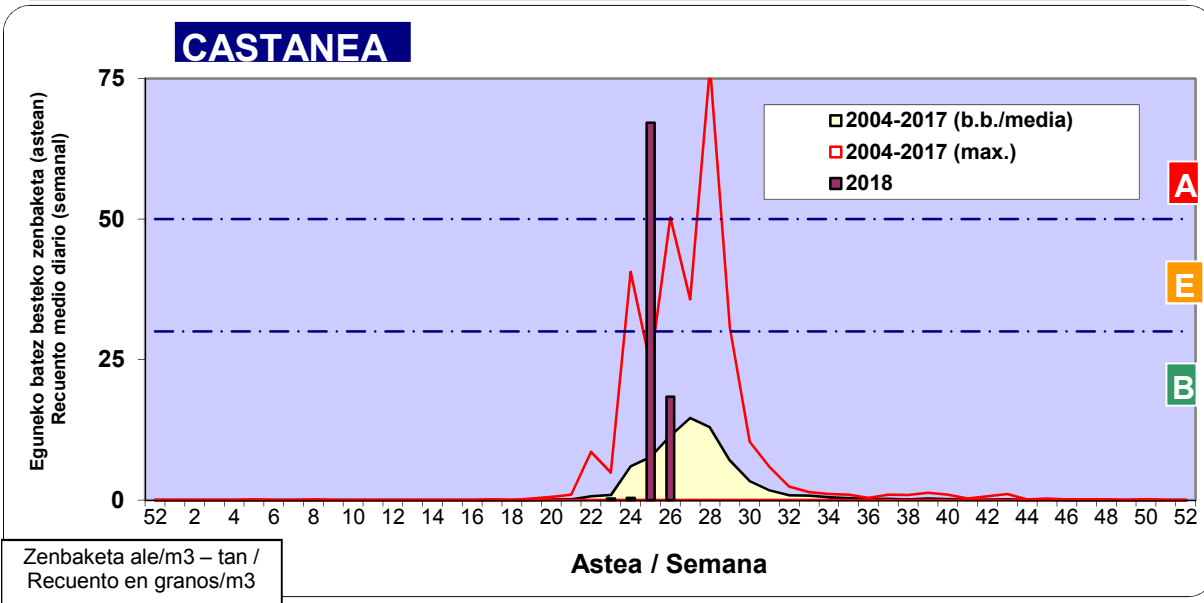

2018

Estazioa / Estación	Bilbo- Bilbao							Astea/Semana	26
Mota / Tipo	25/06/18	26/06/18	27/06/18	28/06/18	29/06/18	30/06/18	1/07/18	b.b. / media	
Acer								0	
Foeniculum			1					0	
Artemisia								0	
Centaurea								0	
Achillea							1	0	
Taraxacum							1	0	
Alnus								0	
Betula		1						0	
Corylus								0	
Brassica			1					0	
Sambucus			1					0	
Chenop./Ama	1			1	4	3	1	1	
Cupres./Taxa				1	1	1		0	
Carex						1		0	
Ericaceae		1		1	1			0	
Mercurialis						1		0	
Robinia								0	
Castanea	56	12	1	37	16	5	2	18	
Fagus								0	
Quercus	1	3	1			4	1	1	
Aesculus								0	
Juglans								0	
Laurus								0	
Lilium								0	
Magnolia								0	
Acacia								0	
Eucalyptus								0	
Fraxinus								0	
Ligustrum				1	1	1		0	
Olea		1				5	4	1	
Pinus	4	1	3	1	4	15	6	5	
Cedrus								0	
Plantago	5			1	8	5	5	3	
Platanus								0	
Gramineae	46	24	6	41	53	28	24	32	
Rosacea								0	
Rumex								0	
Rhamnus								0	
Populus								0	
Salix								0	
Tamarix								0	
Tilia	2	1	1	2	3		1	1	
Celtis								0	
Ulmus								0	
Urticaceae	75	13	5	68	92	49	41	49	
Besterik/Otros	5	1		2	3	4	5	3	
Esp. Alternaria	1	3	3	18	8	12	7	7	
Guztira /Total	195	58	20	156	186	122	92	829	

Zenbaketa ale/m3 – tan /
Recuento en granos/m3

■ Altua/Alto
■ Ertaina/Medio
■ Baxua/Bajo

4. POLEN MOTA INTERESGARRIAK / TIPOS POLÍNICOS DE INTERÉS

Estazioa / Estación **Bilbo- Bilbao**

- Altua/Alto
- Ertaina/Medio
- Baxua/Bajo

Zenbaketa ale/m³ – tan /
Recuento en granos/m³

Estazioa / Estación

Bilbo- Bilbao

■ Altua/Alto
■ Ertaina/Medio
■ Baxua/Bajo

E. ALTERNARIA