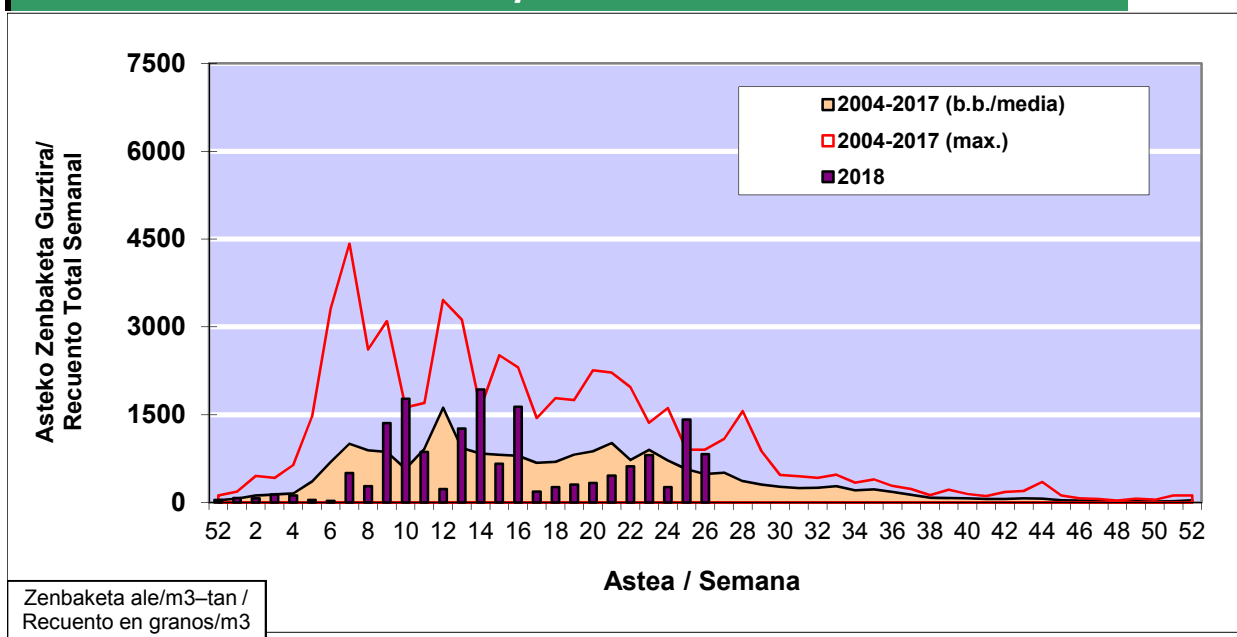

POLEN ZENBAKETA / RECuento DE POLEN

Osasun Sailaren Sarea / Red del Departamento de Salud

1. GAUR EGUNGO EGOERA / SITUACIÓN ACTUAL

		Astea/Semana	26
Estazioa / Estación	Bilbo- Bilbao	25/06 - 01/07	2018

Polen mota interesgarriak / Tipos polínicos de interés	Zuhaitza-Landarea / Árbol- Planta	Egoera / Situación*	Hurrengo asterako joera / Tendencia próxima semana
Castanea	Gaztainondoa/Castaño	Baxua / Bajo	=
Gramineae	Graminea/Gramínea	Ertaina / Medio	=
Urticaceas	Asuna-Horma-belarra/Ortiga- Parietaria	Altua / Alto	=
E. Alternaria	Alternariaren esporak / Esporas de Alternaria	Baxua / Bajo	=
*Ebaluaketa irizpideak, "Red Española de Aerobiología"-ren arabera / Criterios de evaluación de acuerdo a la Red Española de Aerobiología			

2. ASTEKO ZENBAKETA GUZTIRA / RECuento TOTAL SEMANAL

Estazioa / Estación	Bilbo- Bilbao
----------------------------	----------------------

Asteko Zenbaketa Guztira / Recuento Total Semanal

3. ASTEKO ZENBAKETA / RECUESTO SEMANAL