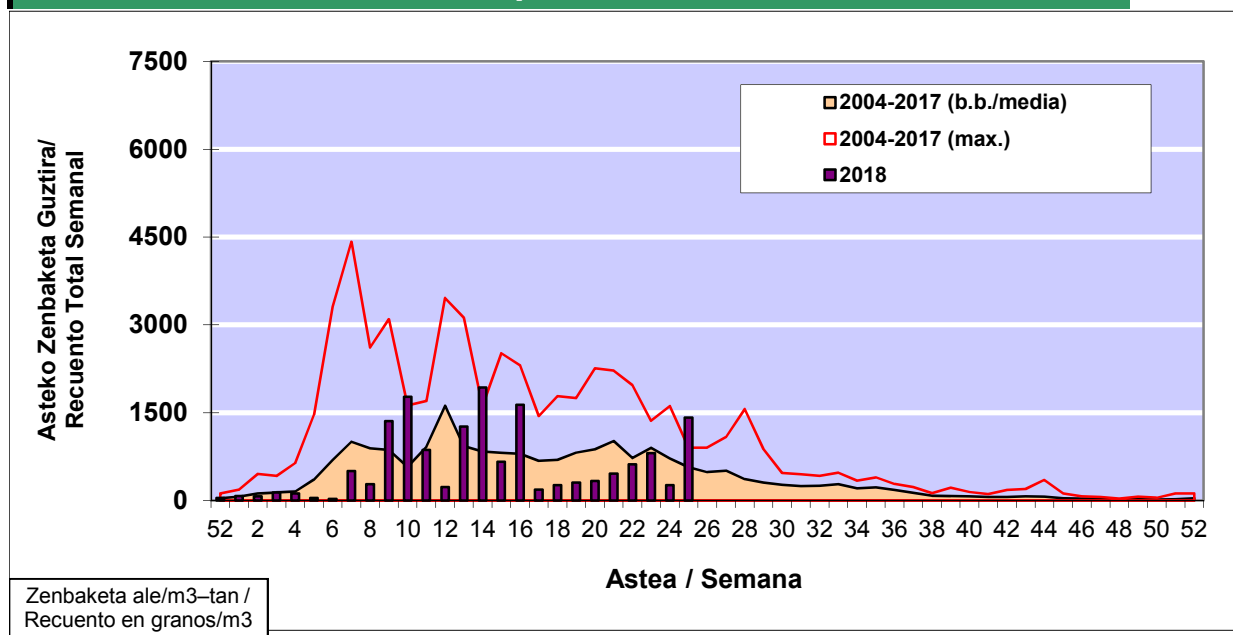

### 1. GAUR EGUNGO EGOERA / SITUACIÓN ACTUAL

		<b>Astea/Semana</b>	<b>25</b>
<b>Estazioa / Estación</b>	<b>Bilbo- Bilbao</b>	<b>18/06 - 24/06</b>	<b>2018</b>

Polen mota interesgarriak / Tipos polínicos de interés	Zuhaitza-Landarea / Árbol- Planta	Egoera / Situación*	Hurrengo asterako joera / Tendencia próxima semana
<b>Castanea</b>	Gaztainondoa/Castaño	<b>Altua / Alto</b>	▼
<b>Gramineae</b>	Graminea/Gramínea	<b>Ertaina / Medio</b>	=
<b>Urticaceas</b>	Asuna-Horma-belarra/Ortiga- Parietaria	<b>Altua / Alto</b>	=
<b>E. Alternaria</b>	Alternariaren esporak / Esporas de Alternaria	<b>Altua / Alto</b>	▼
*Ebaluaketa irizpideak, "Red Española de Aerobiología"-ren arabera / Criterios de evaluación de acuerdo a la Red Española de Aerobiología			

### 2. ASTEKO ZENBAKETA GUZTIRA / RECuento TOTAL SEMANAL

<b>Estazioa / Estación</b>	<b>Bilbo- Bilbao</b>
----------------------------	----------------------

#### Asteko Zenbaketa Guztira / Recuento Total Semanal