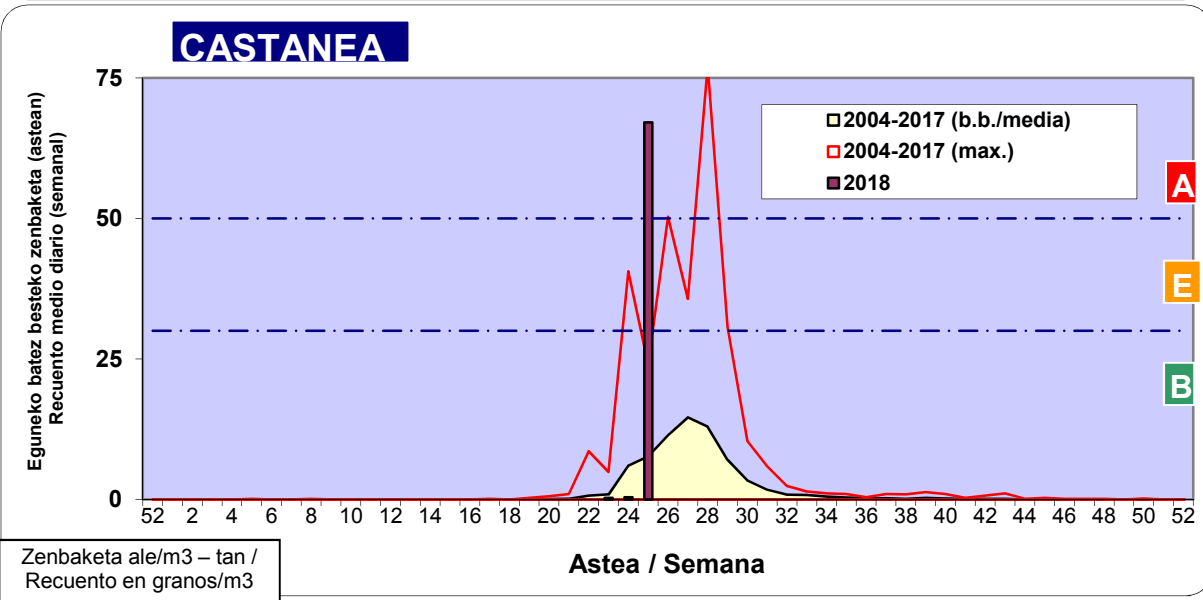

## 3. ASTEKO ZENBAKETA / RECUESTO SEMANAL

2018

Estazioa / Estación	Bilbo- Bilbao							Astea/Semana	25
Mota / Tipo	18/06/18	19/06/18	20/06/18	21/06/18	22/06/18	23/06/18	24/06/18	b.b. / media	
Acer								0	
Foeniculum				1	1			0	
Artemisia								0	
Centaurea								0	
Achillea			1				1	0	
Taraxacum						1		0	
Alnus								0	
Betula						1		0	
Corylus								0	
Brassica								0	
Sambucus								0	
Chenop./Ama	1		2	1			1	1	
Cupres./Taxa		3	7	4		5	6	4	
Carex				1			1	0	
Ericaceae			3			1		1	
Mercurialis					1	1		0	
Robinia								0	
Castanea		3	3	43	179	164	78	67	
Fagus								0	
Quercus		5	31	5	1	1	4	7	
Aesculus								0	
Juglans								0	
Laurus								0	
Lilium								0	
Magnolia								0	
Acacia								0	
Eucalyptus								0	
Fraxinus								0	
Ligustrum	1	4	17	2				3	
Olea								0	
Pinus	1	10	21	14	1	2	4	8	
Cedrus								0	
Plantago	2	1	2	1	2	7	10	4	
Platanus								0	
Gramineae	4	27	57	43	44	75	56	44	
Rosacea								0	
Rumex		1	7	2	1	1	3	2	
Rhamnus								0	
Populus								0	
Salix								0	
Tamarix								0	
Tilia	1	2	2	2	2	2	4	2	
Celtis								0	
Ulmus								0	
Urticaceae	5	10	41	51	64	101	130	57	
Besterik/Otros	2	3	1	4		1	4	2	
Esp. Alternaria		4	3	77	242	50	17	56	
<b>Guztira /Total</b>	<b>17</b>	<b>69</b>	<b>195</b>	<b>174</b>	<b>296</b>	<b>363</b>	<b>302</b>	<b>1416</b>	

Zenbaketa ale/m3 – tan /  
Recuento en granos/m3

■ Altua/Alto  
■ Ertaina/Medio  
■ Baxua/Bajo

4. POLEN MOTA INTERESGARRIAK / TIPOS POLÍNICOS DE INTERÉS

Estazioa / Estación **Bilbo- Bilbao**

- Altua/Alto
- Ertaina/Medio
- Baxua/Bajo

Zenbaketa ale/m3 – tan /  
Recuento en granos/m3

Estazioa / Estación

Bilbo- Bilbao

- Altua/Alto
- Ertaina/Medio
- Baxua/Bajo

**E. ALTERNARIA**