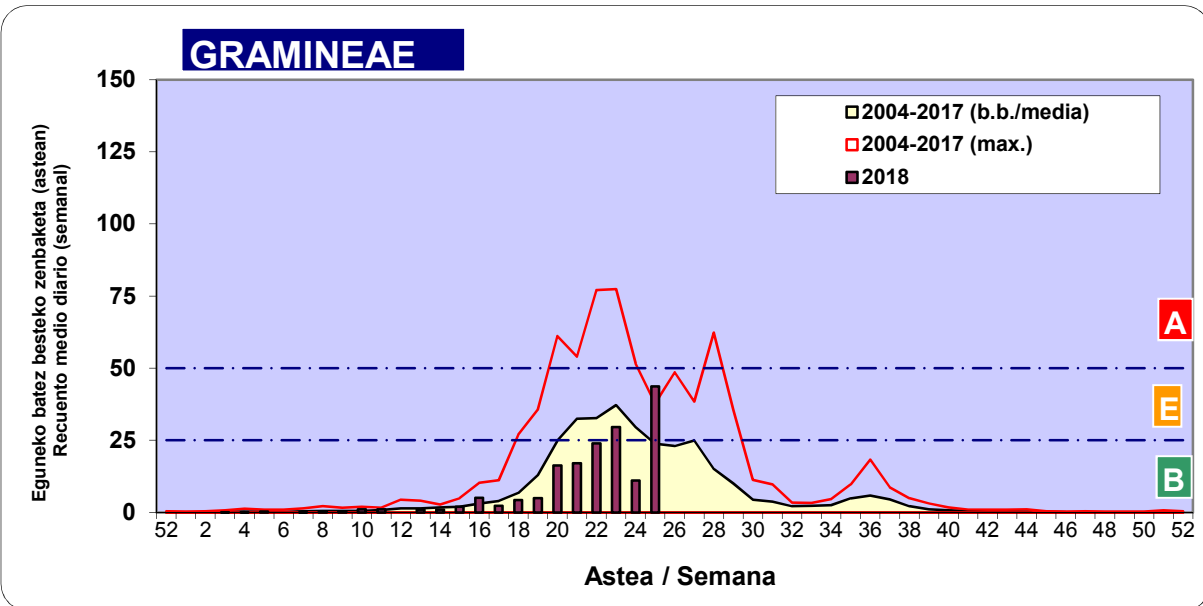

## 3. ASTEKO ZENBAKETA / RECUESTO SEMANAL

2018

Estazioa / Estación	Bilbo- Bilbao							Astea/Semana	25
Mota / Tipo	18/06/18	19/06/18	20/06/18	21/06/18	22/06/18	23/06/18	24/06/18	b.b. / media	
Acer								0	
Foeniculum				1	1			0	
Artemisia								0	
Centaurea								0	
Achillea			1				1	0	
Taraxacum						1		0	
Alnus								0	
Betula						1		0	
Corylus								0	
Brassica								0	
Sambucus								0	
Chenop./Ama	1		2	1			1	1	
Cupres./Taxa		3	7	4		5	6	4	
Carex				1			1	0	
Ericaceae			3			1		1	
Mercurialis					1	1		0	
Robinia								0	
Castanea		3	3	43	179	164	78	67	
Fagus								0	
Quercus		5	31	5	1	1	4	7	
Aesculus								0	
Juglans								0	
Laurus								0	
Lilium								0	
Magnolia								0	
Acacia								0	
Eucalyptus								0	
Fraxinus								0	
Ligustrum	1	4	17	2				3	
Olea								0	
Pinus	1	10	21	14	1	2	4	8	
Cedrus								0	
Plantago	2	1	2	1	2	7	10	4	
Platanus								0	
Gramineae	4	27	57	43	44	75	56	44	
Rosacea								0	
Rumex		1	7	2	1	1	3	2	
Rhamnus								0	
Populus								0	
Salix								0	
Tamarix								0	
Tilia	1	2	2	2	2	2	4	2	
Celtis								0	
Ulmus								0	
Urticaceae	5	10	41	51	64	101	130	57	
Besterik/Otros	2	3	1	4		1	4	2	
Esp. Alternaria		4	3	77	242	50	17	56	
<b>Guztira /Total</b>	<b>17</b>	<b>69</b>	<b>195</b>	<b>174</b>	<b>296</b>	<b>363</b>	<b>302</b>	<b>1416</b>	

Zenbaketa ale/m3 – tan /  
Recuento en granos/m3

■ Altua/Alto  
■ Ertaina/Medio  
■ Baxua/Bajo

4. POLEN MOTA INTERESGARRIAK / TIPOS POLÍNICOS DE INTERÉS

Estazioa / Estación **Bilbo- Bilbao**

- Altua/Alto
- Ertaina/Medio
- Baxua/Bajo

Zenbaketa ale/m3 – tan /  
Recuento en granos/m3

Estazioa / Estación

Bilbo- Bilbao

- Altua/Alto
- Ertaina/Medio
- Baxua/Bajo

**E. ALTERNARIA**