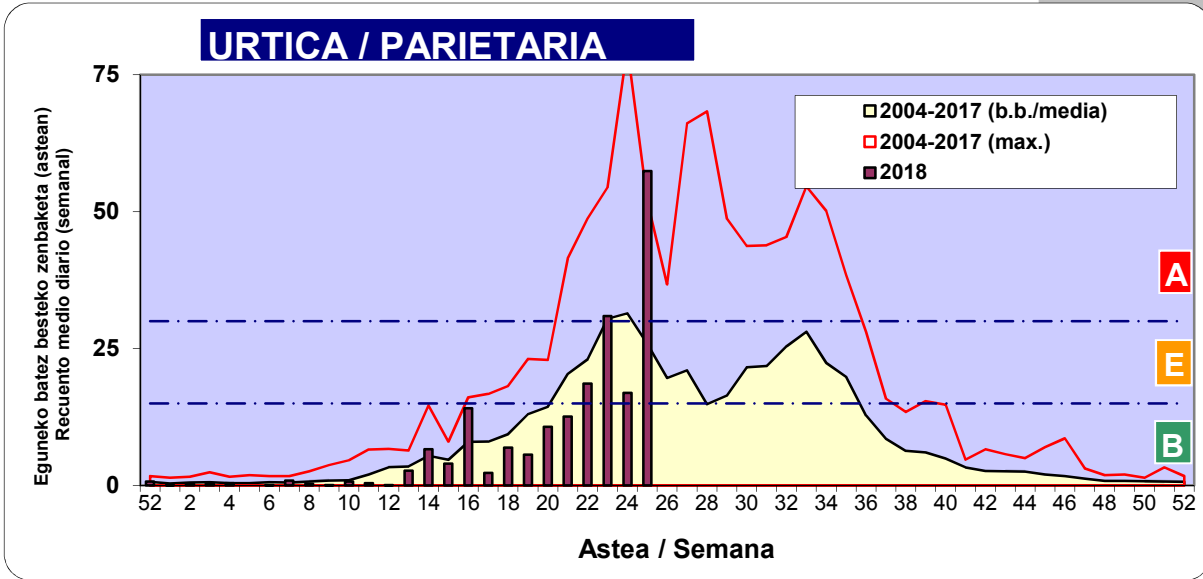

## 3. ASTEKO ZENBAKETA / RECUESTO SEMANAL

2018

Estazioa / Estación	Bilbo- Bilbao							Astea/Semana	25
Mota / Tipo	18/06/18	19/06/18	20/06/18	21/06/18	22/06/18	23/06/18	24/06/18	b.b. / media	
Acer								0	
Foeniculum				1	1			0	
Artemisia								0	
Centaurea								0	
Achillea			1				1	0	
Taraxacum						1		0	
Alnus								0	
Betula						1		0	
Corylus								0	
Brassica								0	
Sambucus								0	
Chenop./Ama	1		2	1			1	1	
Cupres./Taxa		3	7	4		5	6	4	
Carex				1			1	0	
Ericaceae			3			1		1	
Mercurialis					1	1		0	
Robinia								0	
Castanea		3	3	43	179	164	78	67	
Fagus								0	
Quercus		5	31	5	1	1	4	7	
Aesculus								0	
Juglans								0	
Laurus								0	
Lilium								0	
Magnolia								0	
Acacia								0	
Eucalyptus								0	
Fraxinus								0	
Ligustrum	1	4	17	2				3	
Olea								0	
Pinus	1	10	21	14	1	2	4	8	
Cedrus								0	
Plantago	2	1	2	1	2	7	10	4	
Platanus								0	
Gramineae	4	27	57	43	44	75	56	44	
Rosacea								0	
Rumex		1	7	2	1	1	3	2	
Rhamnus								0	
Populus								0	
Salix								0	
Tamarix								0	
Tilia	1	2	2	2	2	2	4	2	
Celtis								0	
Ulmus								0	
Urticaceae	5	10	41	51	64	101	130	57	
Besterik/Otros	2	3	1	4		1	4	2	
Esp. Alternaria		4	3	77	242	50	17	56	
<b>Guztira /Total</b>	<b>17</b>	<b>69</b>	<b>195</b>	<b>174</b>	<b>296</b>	<b>363</b>	<b>302</b>	<b>1416</b>	

Zenbaketa ale/m3 – tan /  
Recuento en granos/m3

■ Altua/Alto  
■ Ertaina/Medio  
■ Baxua/Bajo

4. POLEN MOTA INTERESGARRIAK / TIPOS POLÍNICOS DE INTERÉS

Estazioa / Estación **Bilbo- Bilbao**

- Altua/Alto
- Ertaina/Medio
- Baxua/Bajo

Zenbaketa ale/m3 – tan /  
Recuento en granos/m3

Estazioa / Estación

Bilbo- Bilbao

- Altua/Alto
- Ertaina/Medio
- Baxua/Bajo

**E. ALTERNARIA**