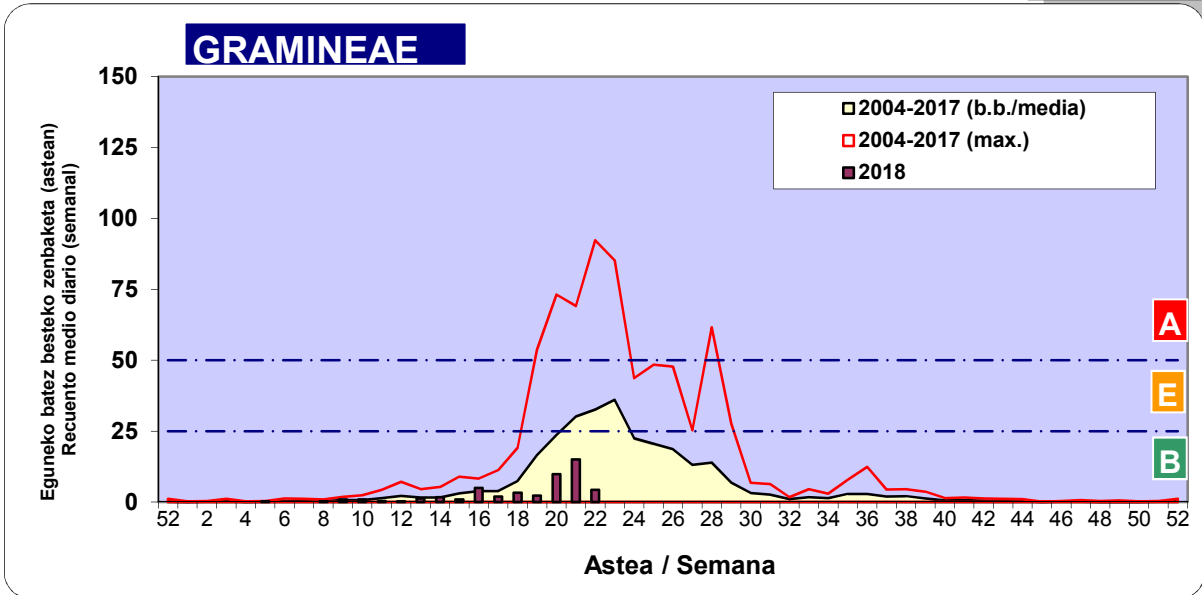

3. ASTEKO ZENBAKETA / RECUESTO SEMANAL

2018

Estazioa / Estación	Donostia- San Sebastián						Astea/Semana	22
Mota / Tipo	Al / L	As / M	Az / X	Og / J	Or / V	Lr / S	Ig / D	b.b. / media
	28/05/18	29/05/18	30/05/18	31/05/18	1/06/18	2/06/18	3/06/18	
Acer								0
Foeniculum								0
Artemisia								0
Centaurea								0
Achillea								0
Taraxacum								0
Alnus								0
Betula								0
Corylus								0
Brassica								0
Sambucus								0
Chenop./Ama					1		1	0
Cupres./Taxa						1		0
Carex								0
Ericaceae					1			0
Mercurialis								0
Robinia								0
Castanea								0
Fagus								0
Quercus					3	4	19	4
Aesculus								0
Juglans								0
Laurus								0
Lilium								0
Magnolia								0
Acacia								0
Eucalyptus								0
Fraxinus								0
Ligustrum	1	1	2	2	1	1	14	3
Olea								0
Pinus	1				1	5	7	2
Cedrus								0
Plantago	1					1	1	0
Platanus								0
Gramineae	1	4	2	2	5	10	6	4
Rosacea								0
Rumex	1							0
Rhamnus								0
Populus								0
Salix								0
Tamarix								0
Tilia								0
Celtis								0
Ulmus								0
Urticaceae	1	1			1	3	8	2
Besterik/Otros	1		1		2			1
Esp. Alternaria		2					9	2
Guztira /Total	7	6	5	4	15	25	56	118

Zenbaketa ale/m3 – tan /
Recuento en granos/m3

Altua/Alto
 Ertaina/Medio
 Baxua/Bajo

4. POLEN MOTA INTERESGARRIAK / TIPOS POLÍNICOS DE INTERÉS

Estazioa / Estación Donostia- San Sebastián

- Altua/Alto
- Ertaina/Medio
- Baxua/Bajo

Zenbaketa ale/m³ – tan /
Recuento en granos/m³

Estazioa / Estación

Donostia- San Sebastián

- Altua/Alto
- Ertaina/Medio
- Baxua/Bajo

URTICA / PARIETARIA

Zenbaketa ale/m³ – tan /
Recuento en granos/m³