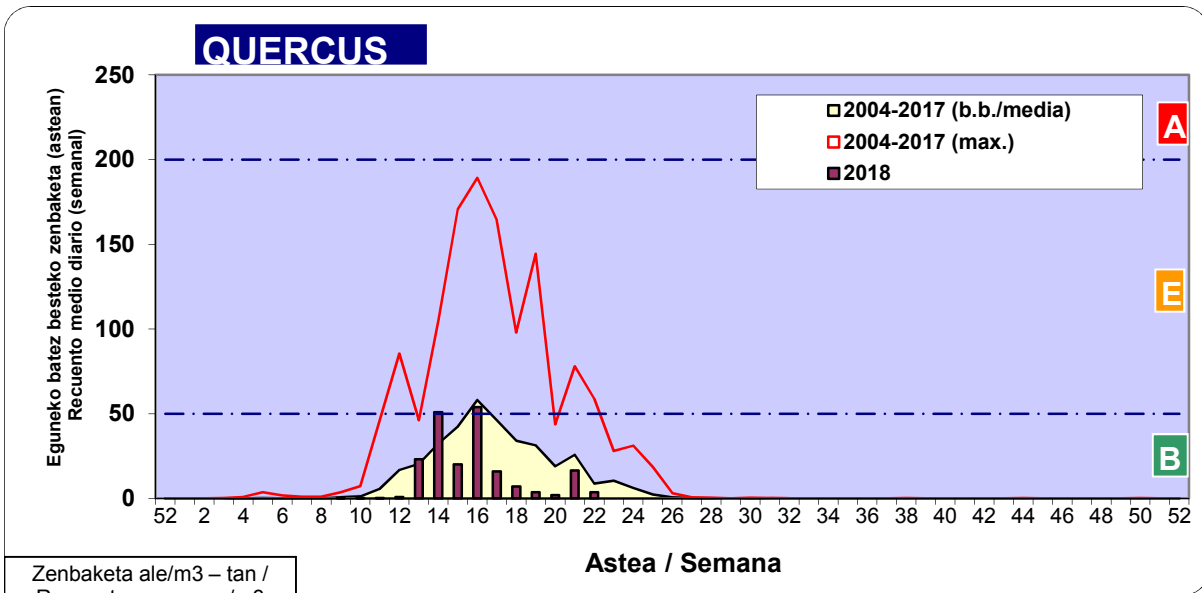

3. ASTEKO ZENBAKETA / RECUESTO SEMANAL

2018

Estazioa / Estación	Donostia- San Sebastián						Astea/Semana	22
Mota / Tipo	Al / L	As / M	Az / X	Og / J	Or / V	Lr / S	Ig / D	b.b. / media
	28/05/18	29/05/18	30/05/18	31/05/18	1/06/18	2/06/18	3/06/18	
Acer								0
Foeniculum								0
Artemisia								0
Centaurea								0
Achillea								0
Taraxacum								0
Alnus								0
Betula								0
Corylus								0
Brassica								0
Sambucus								0
Chenop./Ama					1		1	0
Cupres./Taxa						1		0
Carex								0
Ericaceae					1			0
Mercurialis								0
Robinia								0
Castanea								0
Fagus								0
Quercus					3	4	19	4
Aesculus								0
Juglans								0
Laurus								0
Lilium								0
Magnolia								0
Acacia								0
Eucalyptus								0
Fraxinus								0
Ligustrum	1	1	2	2	1	1	14	3
Olea								0
Pinus	1				1	5	7	2
Cedrus								0
Plantago	1					1	1	0
Platanus								0
Gramineae	1	4	2	2	5	10	6	4
Rosacea								0
Rumex	1							0
Rhamnus								0
Populus								0
Salix								0
Tamarix								0
Tilia								0
Celtis								0
Ulmus								0
Urticaceae	1	1			1	3	8	2
Besterik/Otros	1		1		2			1
Esp. Alternaria		2					9	2
Guztira /Total	7	6	5	4	15	25	56	118

Zenbaketa ale/m3 – tan /
Recuento en granos/m3

Altua/Alto
 Ertaina/Medio
 Baxua/Bajo

4. POLEN MOTA INTERESGARRIAK / TIPOS POLÍNICOS DE INTERÉS

Estazioa / Estación Donostia- San Sebastián

- Altua/Alto
- Ertaina/Medio
- Baxua/Bajo