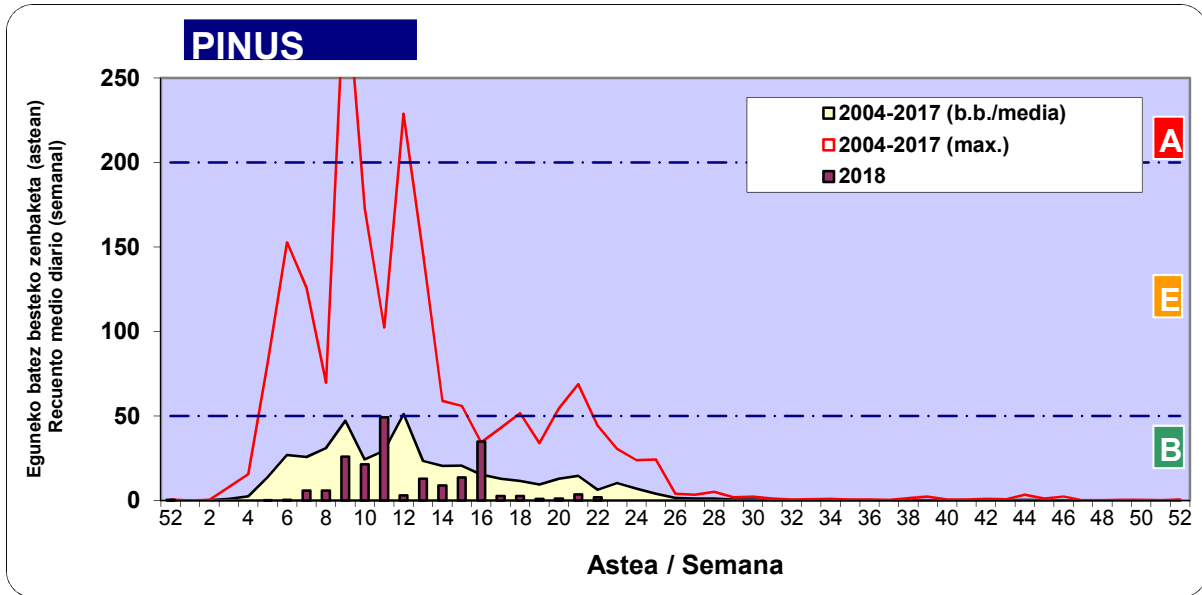

3. ASTEKO ZENBAKETA / RECUESTO SEMANAL

2018

Estazioa / Estación	Donostia- San Sebastián						Astea/Semana	22
Mota / Tipo	Al / L	As / M	Az / X	Og / J	Or / V	Lr / S	Ig / D	b.b. / media
	28/05/18	29/05/18	30/05/18	31/05/18	1/06/18	2/06/18	3/06/18	
Acer								0
Foeniculum								0
Artemisia								0
Centaurea								0
Achillea								0
Taraxacum								0
Alnus								0
Betula								0
Corylus								0
Brassica								0
Sambucus								0
Chenop./Ama					1		1	0
Cupres./Taxa						1		0
Carex								0
Ericaceae					1			0
Mercurialis								0
Robinia								0
Castanea								0
Fagus								0
Quercus					3	4	19	4
Aesculus								0
Juglans								0
Laurus								0
Lilium								0
Magnolia								0
Acacia								0
Eucalyptus								0
Fraxinus								0
Ligustrum	1	1	2	2	1	1	14	3
Olea								0
Pinus	1				1	5	7	2
Cedrus								0
Plantago	1					1	1	0
Platanus								0
Gramineae	1	4	2	2	5	10	6	4
Rosacea								0
Rumex	1							0
Rhamnus								0
Populus								0
Salix								0
Tamarix								0
Tilia								0
Celtis								0
Ulmus								0
Urticaceae	1	1			1	3	8	2
Besterik/Otros	1		1		2			1
Esp. Alternaria		2					9	2
Guztira /Total	7	6	5	4	15	25	56	118

Zenbaketa ale/m3 – tan /
Recuento en granos/m3

Altua/Alto
 Ertaina/Medio
 Baxua/Bajo

4. POLEN MOTA INTERESGARRIAK / TIPOS POLÍNICOS DE INTERÉS

Estazioa / Estación Donostia- San Sebastián

- Altua/Alto
- Ertaina/Medio
- Baxua/Bajo