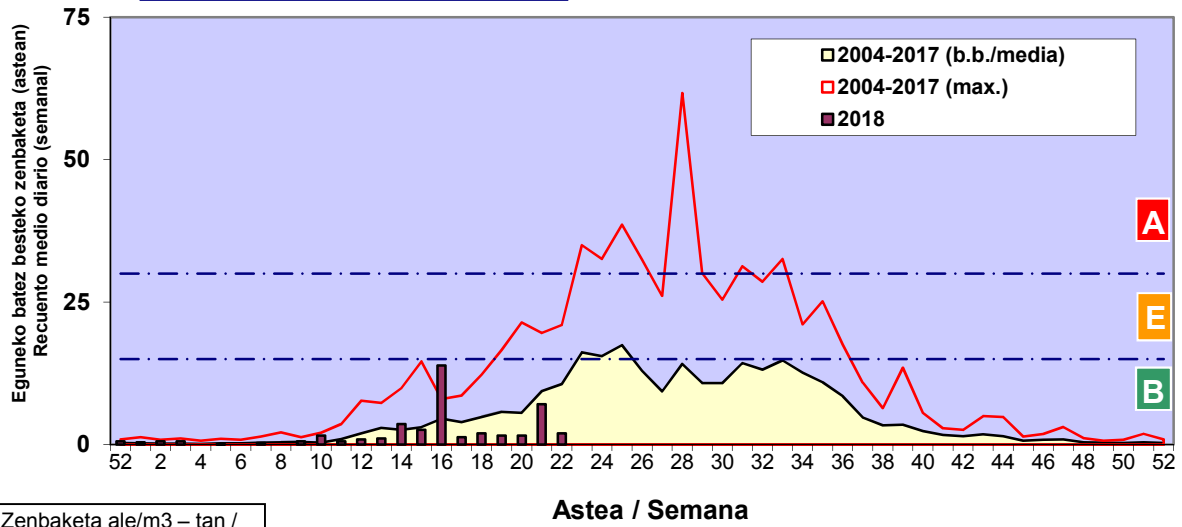

Zenbaketa ale/m3 – tan /
Recuento en granos/m3

Altua/Alto
 Ertaina/Medio
 Baxua/Bajo

4. POLEN MOTA INTERESGARRIAK / TIPOS POLÍNICOS DE INTERÉS

Estazioa / Estación Donostia- San Sebastián

- Altua/Alto
- Ertaina/Medio
- Baxua/Bajo

Zenbaketa ale/m³ – tan /
Recuento en granos/m³

Estazioa / Estación

Donostia- San Sebastián

- Altua/Alto
- Ertaina/Medio
- Baxua/Bajo

URTICA / PARIETARIA

Zenbaketa ale/m³ – tan /
Recuento en granos/m³