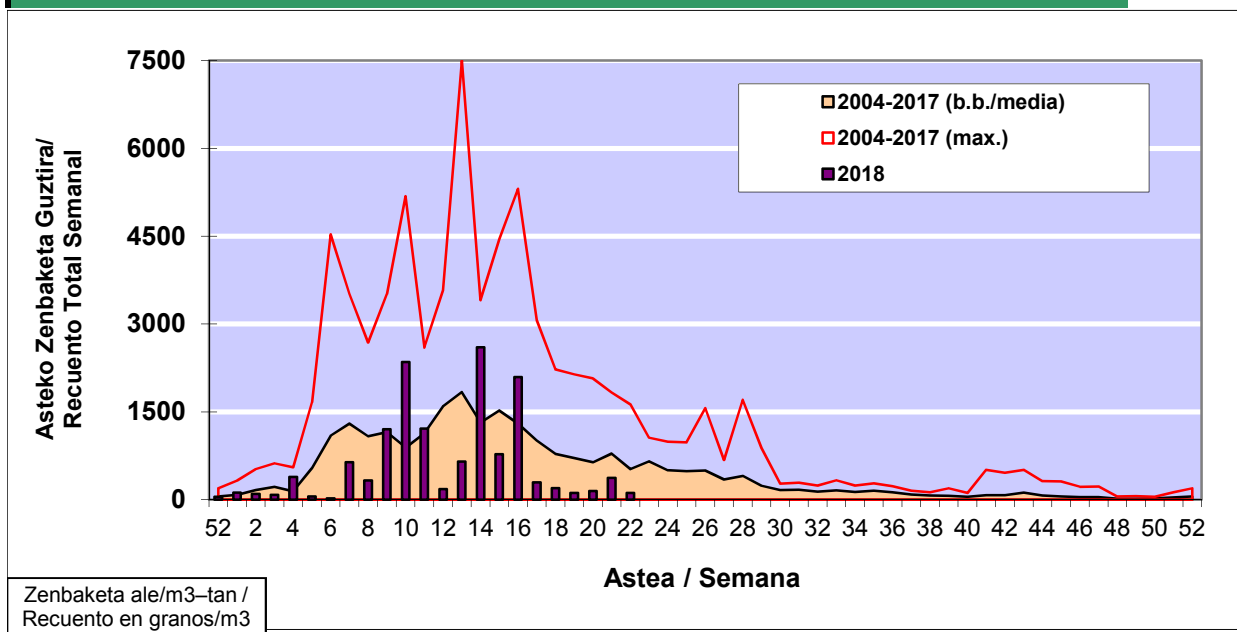

POLEN ZENBAKETA / RECuento DE POLEN

Osasun Sailaren Sarea / Red del Departamento de Salud

1. GAUR EGUNGO EGOERA / SITUACIÓN ACTUAL

		Astea/Semana	22
Estazioa / Estación	Donostia- San Sebastián	28/05 - 03/06	2018

Polen mota interesgarriak / Tipos polínicos de interés	Zuhaitza-Landarea / Árbol- Planta	Egoera / Situación*	Hurrengo asterako joera / Tendencia próxima semana
Gramineae	Graminea/Gramínea	Baxua / Bajo	=
Quercus	Haritza-Artea/Roble-Encina	Baxua / Bajo	=
Pinus	Pinua/Pino	Baxua / Bajo	=
Urticaceas	Asuna-Horma-belarra/Ortiga- Parietaria	Baxua / Bajo	=
*Ebaluaketa irizpideak, "Red Española de Aerobiología"-ren arabera / Criterios de evaluación de acuerdo a la Red Española de Aerobiología			

2. ASTEKO ZENBAKETA GUZTIRA / RECuento TOTAL SEMANAL

Estazioa / Estación	Donostia- San Sebastián
----------------------------	--------------------------------

Asteko Zenbaketa Guztira / Recuento Total Semanal