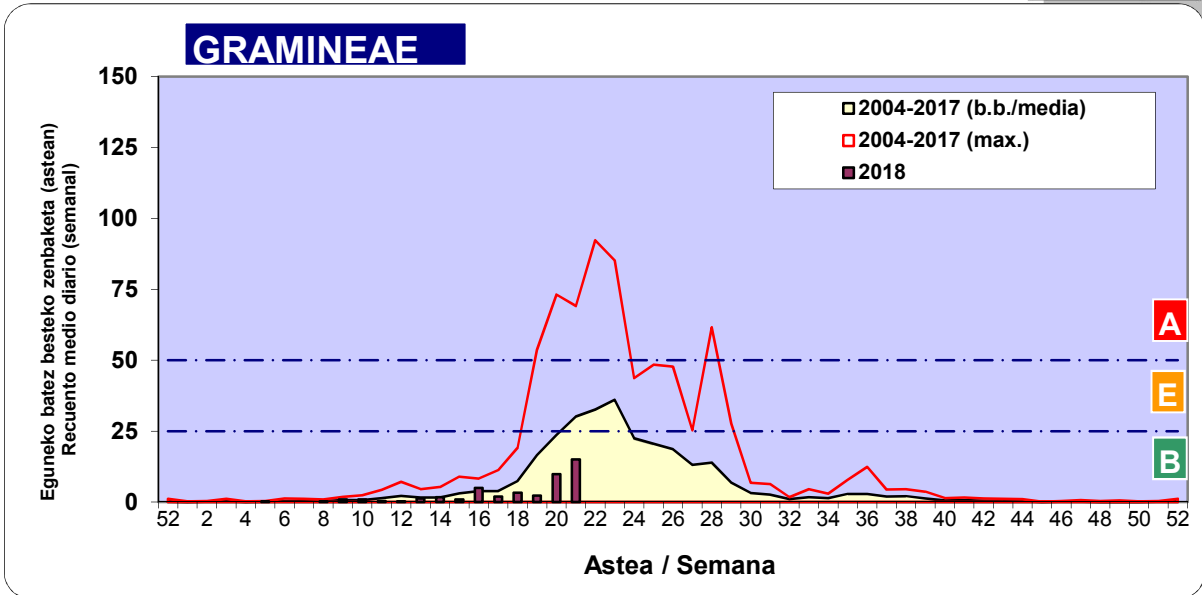

3. ASTEKO ZENBAKETA / RECuento SEMANAL

2018

Estazioa / Estación	Donostia- San Sebastián					Astea/Semana		21
	Al / L	As / M	Az / X	Og / J	Or / V	Lr / S	Ig / D	b.b. / media
Mota / Tipo	21/05/18	22/05/18	23/05/18	24/05/18	25/05/18	26/05/18	27/05/18	
Acer								0
Foeniculum								0
Artemisia								0
Centaurea								0
Achillea	1							0
Taraxacum								0
Alnus								0
Betula		2				1		0
Corylus								0
Brassica								0
Sambucus								0
Chenop./Ama	1	1						0
Cupres./Taxa	5	3	10		4			3
Carex								0
Ericaceae							1	0
Mercurialis								0
Robinia								0
Castanea								0
Fagus	1	1				1		0
Quercus	17	7	18	5	2	12	55	17
Aesculus								0
Juglans								0
Laurus								0
Lilium								0
Magnolia								0
Acacia								0
Eucalyptus								0
Fraxinus								0
Ligustrum						2	8	1
Olea								0
Pinus	7	2	2	2	2	7	4	4
Cedrus								0
Plantago		1	1			2	3	1
Platanus								0
Gramineae	28	20	31	6	8	6	7	15
Rosacea								0
Rumex	2	5	5	2		1	1	2
Rhamnus								0
Populus								0
Salix								0
Tamarix								0
Tilia								0
Celtis								0
Ulmus								0
Urticaceae	8	5	15	3	2	13	4	7
Besterik/Otros	2	3	2				3	1
Esp. Alternaria	3	2	2					1
Guztira /Total	72	50	84	18	18	45	86	373

Zenbaketa ale/m3 – tan /
Recuento en granos/m3

■ Altua/Alto
■ Ertaina/Medio
■ Baxua/Bajo

4. POLEN MOTA INTERESGARRIAK / TIPOS POLÍNICOS DE INTERÉS

Estazioa / Estación Donostia- San Sebastián

- Altua/Alto
- Ertaina/Medio
- Baxua/Bajo

Zenbaketa ale/m³ – tan /
Recuento en granos/m³

Estazioa / Estación

Donostia- San Sebastián

- Altua/Alto
- Ertaina/Medio
- Baxua/Bajo

URTICA / PARIETARIA

Zenbaketa ale/m³ – tan /
Recuento en granos/m³