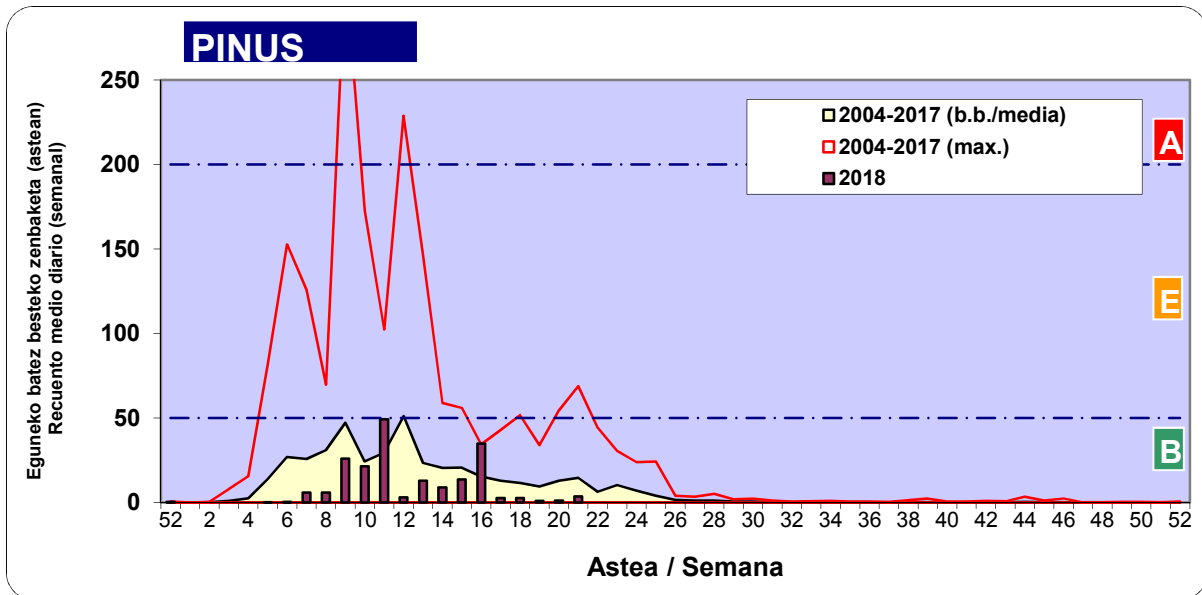

3. ASTEKO ZENBAKETA / RECuento SEMANAL

2018

Estazioa / Estación	Donostia- San Sebastián					Astea/Semana		21
	Al / L	As / M	Az / X	Og / J	Or / V	Lr / S	Ig / D	b.b. / media
Mota / Tipo	21/05/18	22/05/18	23/05/18	24/05/18	25/05/18	26/05/18	27/05/18	
Acer								0
Foeniculum								0
Artemisia								0
Centaurea								0
Achillea	1							0
Taraxacum								0
Alnus								0
Betula		2				1		0
Corylus								0
Brassica								0
Sambucus								0
Chenop./Ama	1	1						0
Cupres./Taxa	5	3	10		4			3
Carex								0
Ericaceae							1	0
Mercurialis								0
Robinia								0
Castanea								0
Fagus	1	1				1		0
Quercus	17	7	18	5	2	12	55	17
Aesculus								0
Juglans								0
Laurus								0
Lilium								0
Magnolia								0
Acacia								0
Eucalyptus								0
Fraxinus								0
Ligustrum						2	8	1
Olea								0
Pinus	7	2	2	2	2	7	4	4
Cedrus								0
Plantago		1	1			2	3	1
Platanus								0
Gramineae	28	20	31	6	8	6	7	15
Rosacea								0
Rumex	2	5	5	2		1	1	2
Rhamnus								0
Populus								0
Salix								0
Tamarix								0
Tilia								0
Celtis								0
Ulmus								0
Urticaceae	8	5	15	3	2	13	4	7
Besterik/Otros	2	3	2				3	1
Esp. Alternaria	3	2	2					1
Guztira /Total	72	50	84	18	18	45	86	373

Zenbaketa ale/m3 – tan /
Recuento en granos/m3

■ Altua/Alto
■ Ertaina/Medio
■ Baxua/Bajo

4. POLEN MOTA INTERESGARRIAK / TIPOS POLÍNICOS DE INTERÉS

Estazioa / Estación Donostia- San Sebastián

- Altua/Alto
- Ertaina/Medio
- Baxua/Bajo