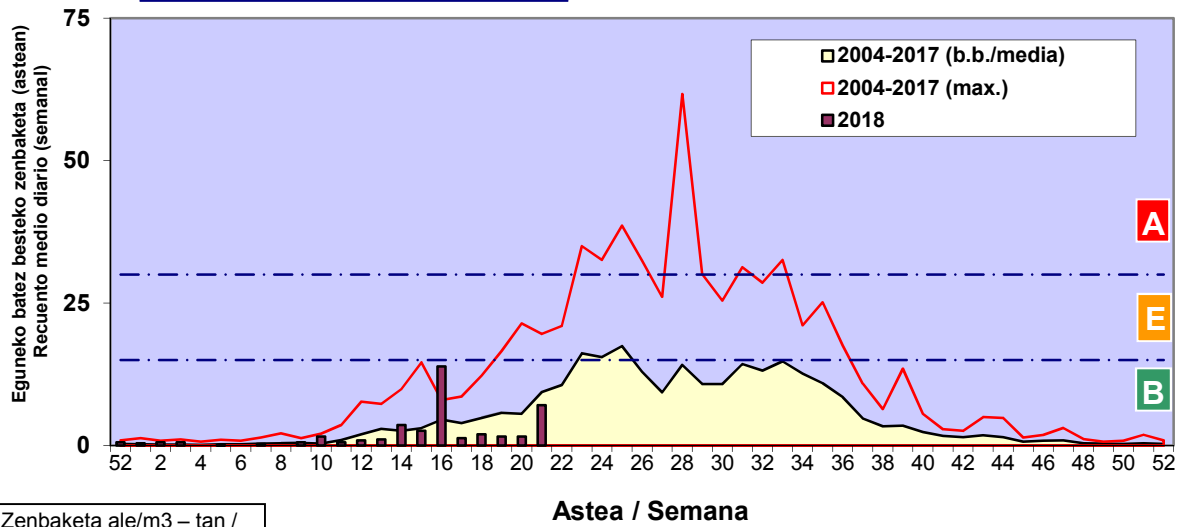

Zenbaketa ale/m³ – tan /
Recuento en granos/m³

Estazioa / Estación

Donostia- San Sebastián

- Altua/Alto
- Ertaina/Medio
- Baxua/Bajo

URTICA / PARIETARIA

Zenbaketa ale/m³ – tan /
Recuento en granos/m³