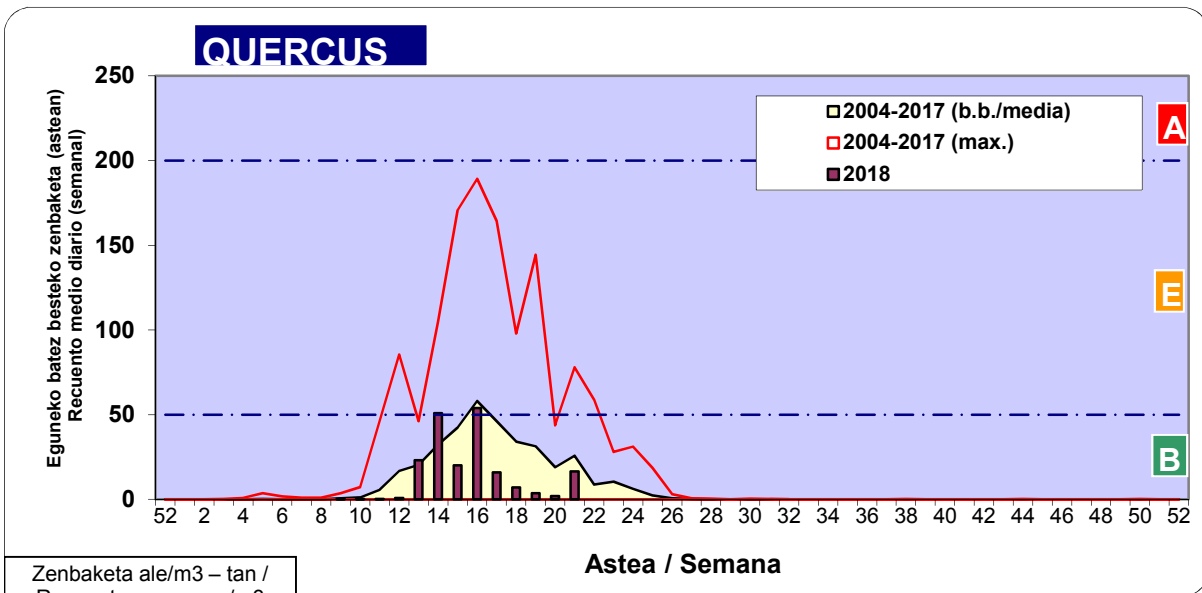

3. ASTEKO ZENBAKETA / RECuento SEMANAL

2018

Estazioa / Estación	Donostia- San Sebastián					Astea/Semana		21
	Al / L	As / M	Az / X	Og / J	Or / V	Lr / S	Ig / D	b.b. / media
Mota / Tipo	21/05/18	22/05/18	23/05/18	24/05/18	25/05/18	26/05/18	27/05/18	
Acer								0
Foeniculum								0
Artemisia								0
Centaurea								0
Achillea	1							0
Taraxacum								0
Alnus								0
Betula		2				1		0
Corylus								0
Brassica								0
Sambucus								0
Chenop./Ama	1	1						0
Cupres./Taxa	5	3	10		4			3
Carex								0
Ericaceae							1	0
Mercurialis								0
Robinia								0
Castanea								0
Fagus	1	1				1		0
Quercus	17	7	18	5	2	12	55	17
Aesculus								0
Juglans								0
Laurus								0
Lilium								0
Magnolia								0
Acacia								0
Eucalyptus								0
Fraxinus								0
Ligustrum						2	8	1
Olea								0
Pinus	7	2	2	2	2	7	4	4
Cedrus								0
Plantago		1	1			2	3	1
Platanus								0
Gramineae	28	20	31	6	8	6	7	15
Rosacea								0
Rumex	2	5	5	2		1	1	2
Rhamnus								0
Populus								0
Salix								0
Tamarix								0
Tilia								0
Celtis								0
Ulmus								0
Urticaceae	8	5	15	3	2	13	4	7
Besterik/Otros	2	3	2				3	1
Esp. Alternaria	3	2	2					1
Guztira /Total	72	50	84	18	18	45	86	373

Zenbaketa ale/m3 – tan /
Recuento en granos/m3

■ Altua/Alto
■ Ertaina/Medio
■ Baxua/Bajo

4. POLEN MOTA INTERESGARRIAK / TIPOS POLÍNICOS DE INTERÉS

Estazioa / Estación Donostia- San Sebastián

- Altua/Alto
- Ertaina/Medio
- Baxua/Bajo