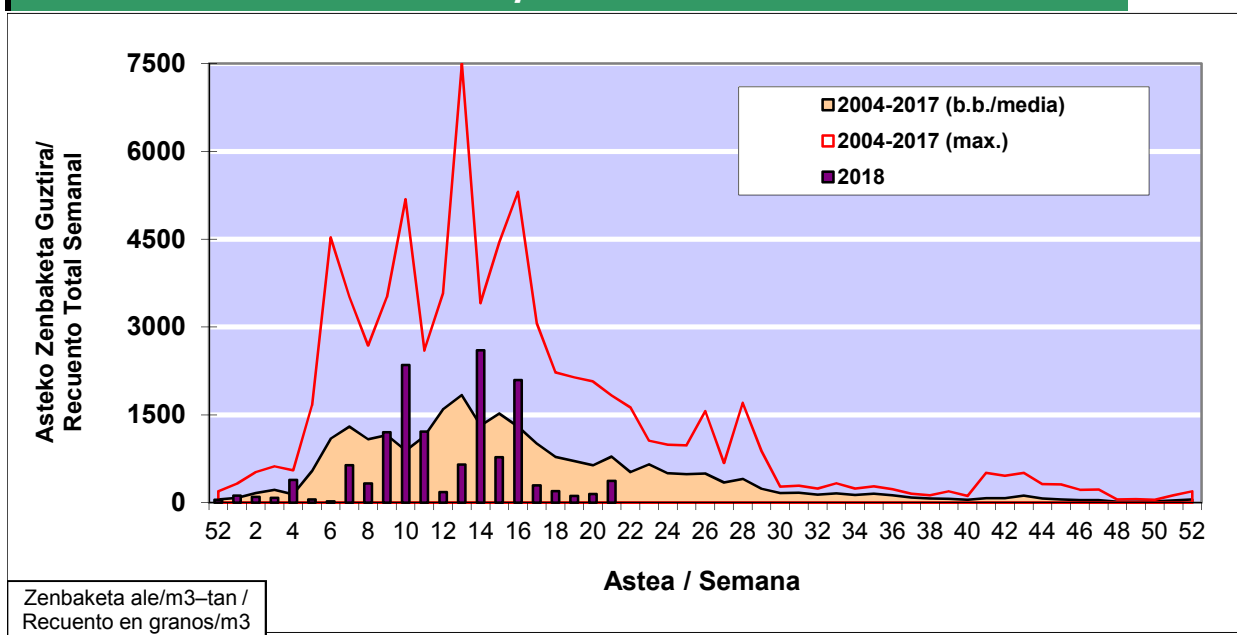

POLEN ZENBAKETA / RECuento DE POLEN

Osasun Sailaren Sarea / Red del Departamento de Salud

1. GAUR EGUNGO EGOERA / SITUACIÓN ACTUAL

		Astea/Semana	21
Estazioa / Estación	Donostia- San Sebastián	21/05 - 27/05	2018

Polen mota interesgarriak / Tipos polínicos de interés	Zuhaitza-Landarea / Árbol- Planta	Egoera / Situación*	Hurrengo asterako joera / Tendencia próxima semana
Gramineae	Graminea/Gramínea	Baxua / Bajo	=
Quercus	Haritza-Artea/Roble-Encina	Baxua / Bajo	=
Pinus	Pinua/Pino	Baxua / Bajo	=
Urticaceas	Asuna-Horma-belarra/Ortiga- Parietaria	Baxua / Bajo	=
*Ebaluaketa irizpideak, "Red Española de Aerobiología"-ren arabera / Criterios de evaluación de acuerdo a la Red Española de Aerobiología			

2. ASTEKO ZENBAKETA GUZTIRA / RECuento TOTAL SEMANAL

Estazioa / Estación	Donostia- San Sebastián
----------------------------	--------------------------------

Asteko Zenbaketa Guztira / Recuento Total Semanal