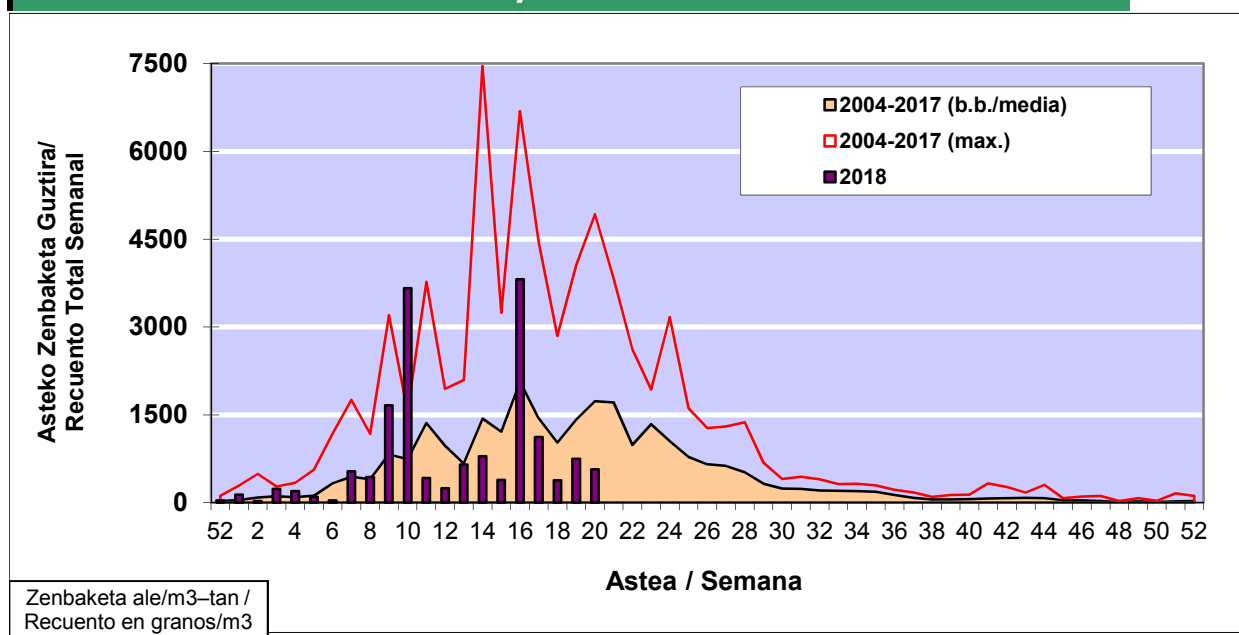

POLEN ZENBAKETA / RECuento DE POLEN

Osasun Sailaren Sarea / Red del Departamento de Salud

1. GAUR EGUNGO EGOERA / SITUACIÓN ACTUAL

		Astea/Semana	20
Estazioa / Estación	Vitoria - Gasteiz	14/05 - 20/05	2018

Polen mota interesgarriak / Tipos polínicos de interés	Zuhaitza-Landarea / Árbol- Planta	Egoera / Situación*	Hurrengo asterako joera / Tendencia próxima semana
Cupresaceas /Taxaceas	Altzifrea-Hagina/Ciprés-Tejo	Baxua / Bajo	=
Pinus	Pinua/Pino	Baxua / Bajo	=
Quercus	Haritza-Artea/Roble-Encina	Baxua / Bajo	▲
Gramineae	Graminea/Gramínea	Baxua / Bajo	▲
Betula	Urkia/Abedul	Baxua / Bajo	=
Urticaceas	Asuna-Horma-belarra/Ortiga- Parietaria	Baxua / Bajo	=
*Ebaluaketa irizpideak, "Red Española de Aerobiología"-ren arabera / Criterios de evaluación de acuerdo a la Red Española de Aerobiología			

2. ASTEKO ZENBAKETA GUZTIRA / RECuento TOTAL SEMANAL

Estazioa / Estación	Vitoria - Gasteiz

Asteko Zenbaketa Guztira / Recuento Total Semanal