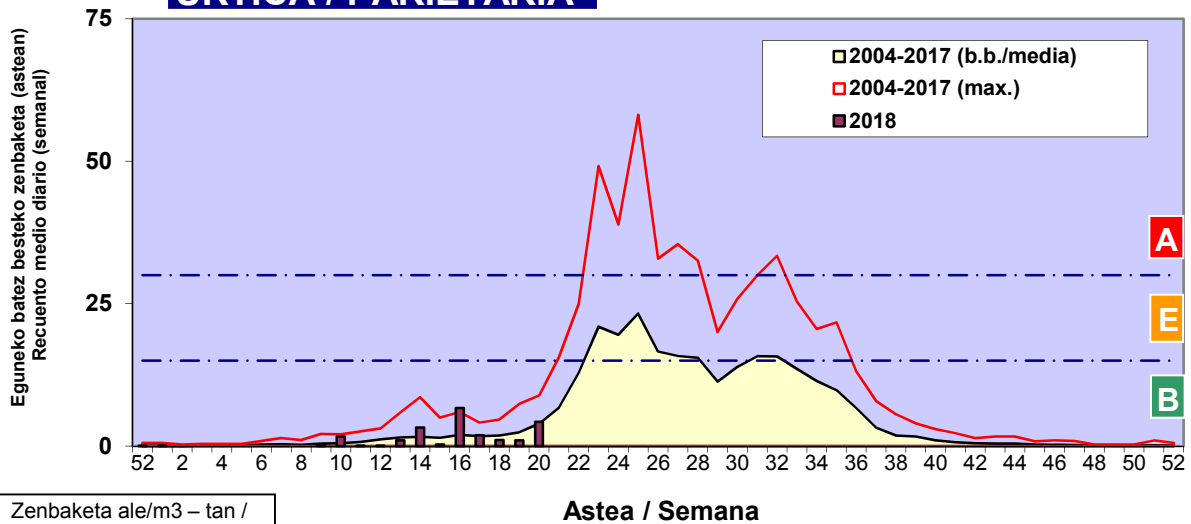

URTICA / PARIETARIA

Zenbaketa ale/m³ – tan /
Recuento en granos/m³