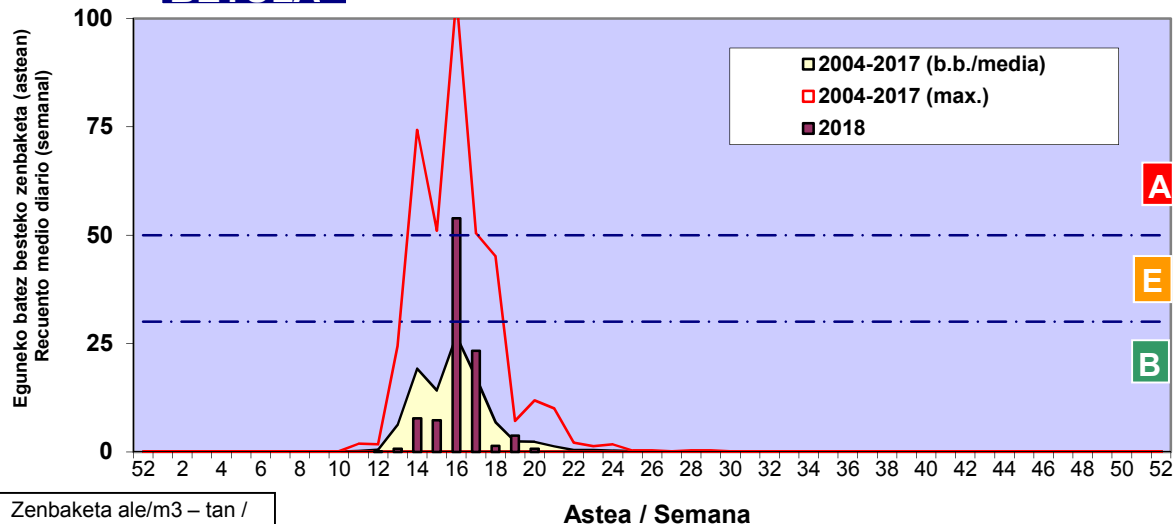

BETULA

Zenbaketa ale/m³ – tan /
Recuento en granos/m³