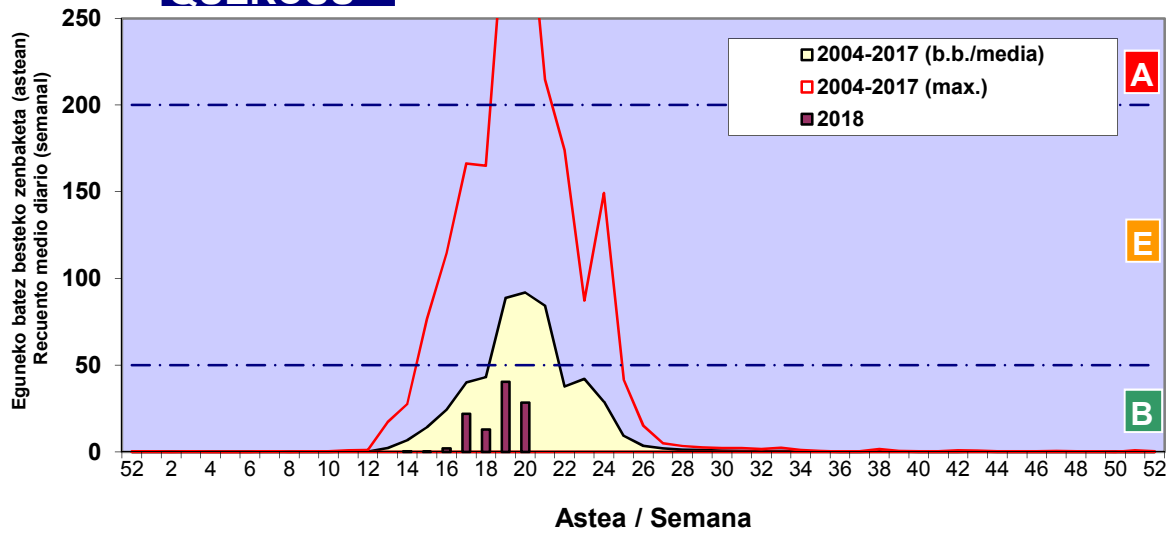

CUPRESACEA / TAXACEA

PINUS

BETULA

Zenbaketa ale/m³ – tan /
Recuento en granos/m³

Estazioa / Estación

Vitoria - Gasteiz

- Altua/Alto
- Ertaina/Medio
- Baxua/Bajo

QUERCUS