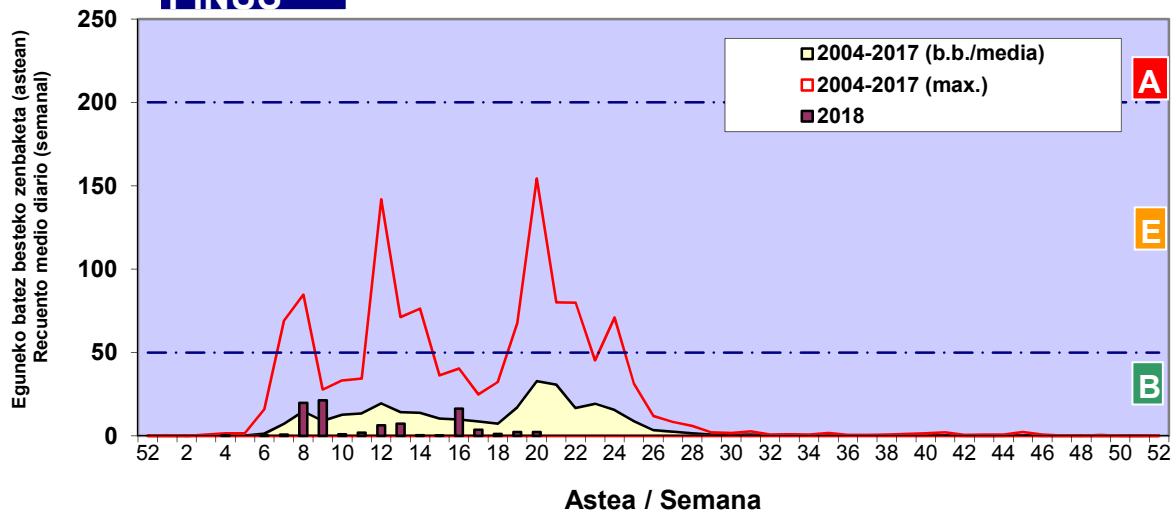

4. POLEN MOTA INTERESGARRIAK / TIPOS POLÍNICOS DE INTERÉS

Estazioa / Estación

Vitoria - Gasteiz

- Altua/Alto
- Ertaina/Medio
- Baxua/Bajo

CUPRESACEA / TAXACEA

PINUS

BETULA

Zenbaketa ale/m³ – tan /
Recuento en granos/m³