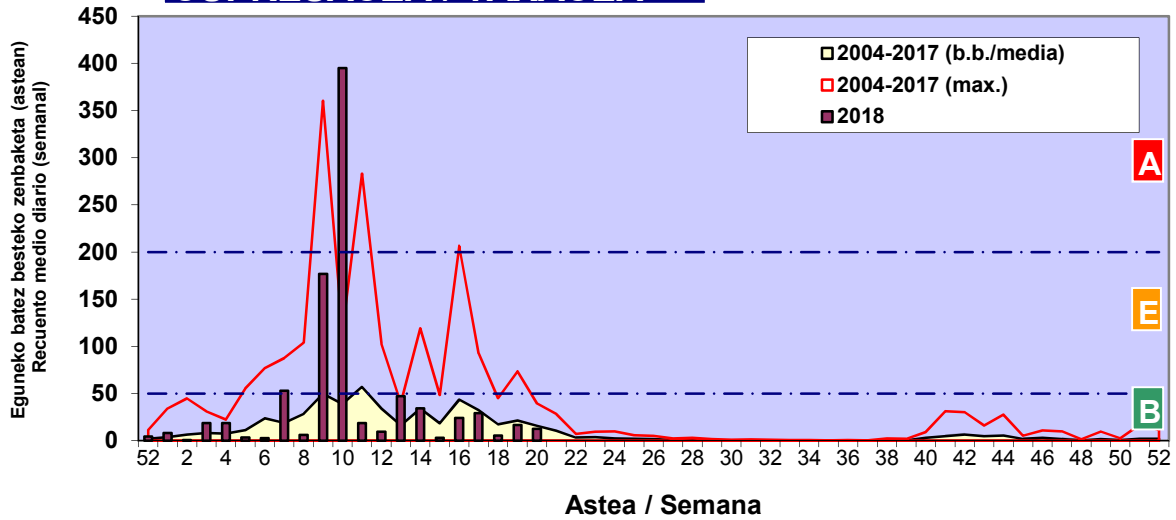

4. POLEN MOTA INTERESGARRIAK / TIPOS POLÍNICOS DE INTERÉS

Estazioa / Estación

Vitoria - Gasteiz

- Altua/Alto
- Ertaina/Medio
- Baxua/Bajo

CUPRESACEA / TAXACEA