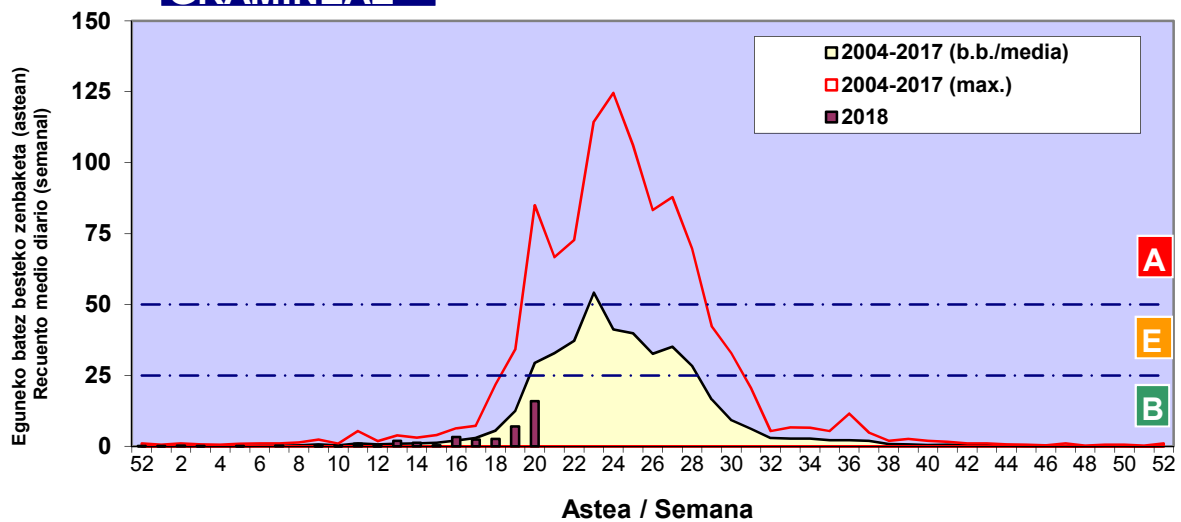

Estazioa / Estación

Vitoria - Gasteiz

- Altua/Alto
- Ertaina/Medio
- Baxua/Bajo

QUERCUS

GRAMINEAE

URTICA / PARIETARIA

Zenbaketa ale/m³ – tan /
Recuento en granos/m³