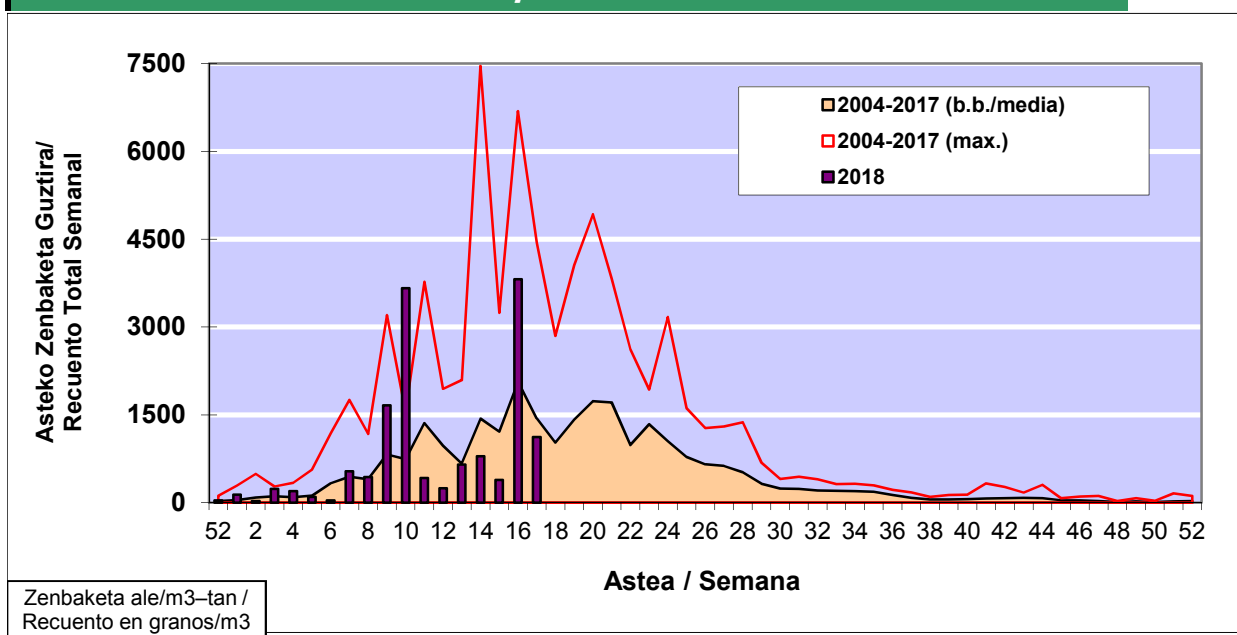

### 1. GAUR EGUNGO EGOERA / SITUACIÓN ACTUAL

		<b>Astea/Semana</b>	<b>17</b>
<b>Estazioa / Estación</b>	<b>Vitoria - Gasteiz</b>	<b>23/04 - 29/04</b>	<b>2018</b>

Polen mota interesgarriak / Tipos polínicos de interés	Zuhaitza-Landarea / Árbol- Planta	Egoera / Situación*	Hurrengo asterako joera / Tendencia próxima semana
<b>Cupresaceas /Taxaceas</b>	Altzifrea-Hagina/Ciprés-Tejo	Baxua / Bajo	=
<b>Pinus</b>	Pinua/Pino	Baxua / Bajo	=
<b>Quercus</b>	Haritza-Artea/Roble-Encina	Baxua / Bajo	=
<b>Fraxinus</b>	Lizarra/Fresno	Baxua / Bajo	=
<b>Betula</b>	Urkia/Abedul	Baxua / Bajo	=
<b>Platanus</b>	Platanoa/Platano	Baxua / Bajo	=
<b>Gramineae</b>	Graminea/Gramínea	Baxua / Bajo	=
*Ebaluaketa irizpideak, "Red Española de Aerobiología"-ren arabera / Criterios de evaluación de acuerdo a la Red Española de Aerobiología			

### 2. ASTEKO ZENBAKETA GUZTIRA / RECuento TOTAL SEMANAL

<b>Estazioa / Estación</b>	<b>Vitoria - Gasteiz</b>
----------------------------	--------------------------

#### Asteko Zenbaketa Guztira / Recuento Total Semanal