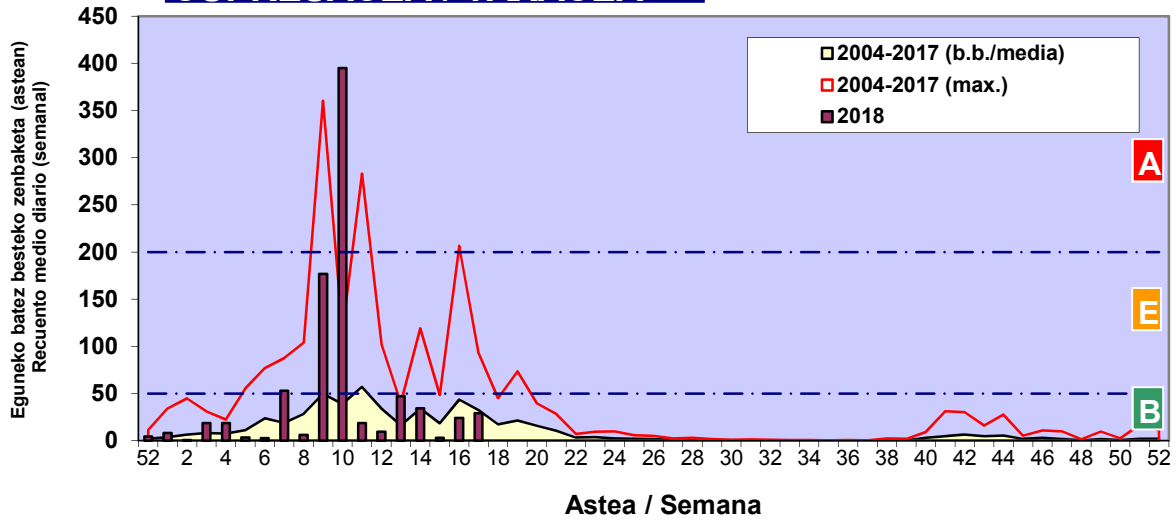

4. POLEN MOTA INTERESGARRIAK / TIPOS POLÍNICOS DE INTERÉS

Estazioa / Estación

Vitoria - Gasteiz

- Altua/Alto
- Ertaina/Medio
- Baxua/Bajo

CUPRESACEA / TAXACEA