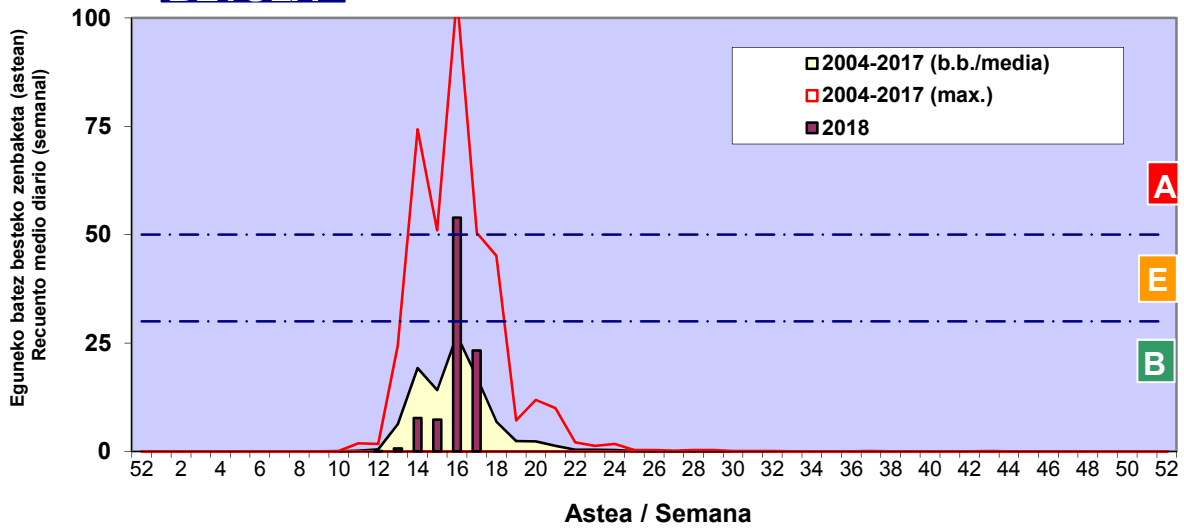

Estazioa / Estación

Vitoria - Gasteiz

- Altua/Alto
- Ertaina/Medio
- Baxua/Bajo

BETULA