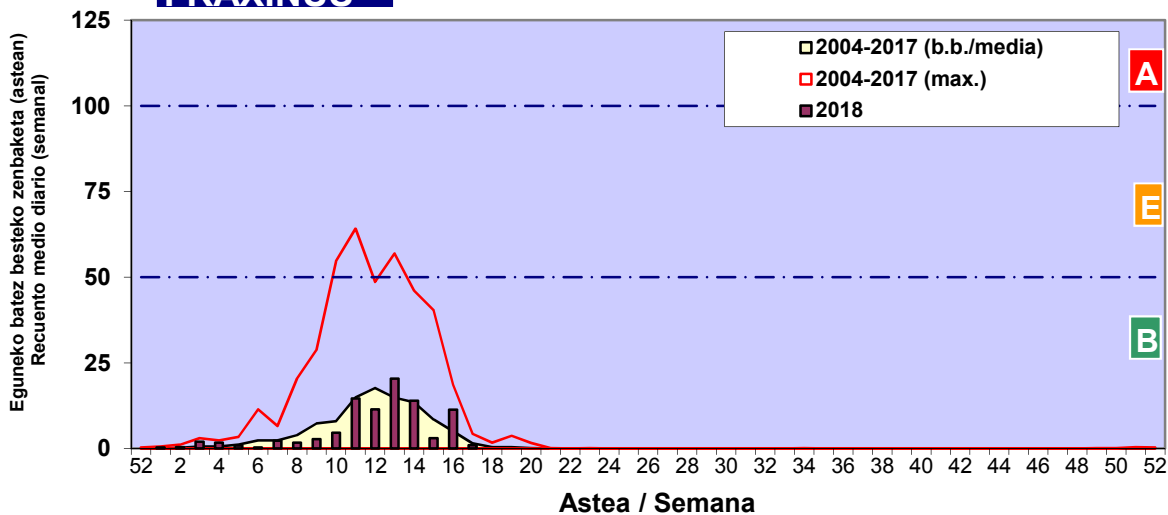

## 3. ASTEKO ZENBAKETA / RECUESTO SEMANAL

2018

Estazioa / Estación	Vitoria - Gasteiz						Astea/Semana	17
Mota / Tipo	Al / L 23/04/18	As / M 24/04/18	Az / X 25/04/18	Og / J 26/04/18	Or / V 27/04/18	Lr / S 28/04/18	Ig / D 29/04/18	b.b. / media
Acer								0
Foeniculum								0
Artemisia								0
Centaurea								0
Achillea		1	1					0
Taraxacum				1				0
Alnus								0
Betula	22	78	7	14	41	1		23
Corylus								0
Brassica	1	1	1		3	1		1
Sambucus								0
Chenop./Ama								0
Cupres./Taxa	94	52	37	7	11	3		29
Carex	2	1						0
Ericaceae					1			0
Mercurialis								0
Robinia								0
Castanea								0
Fagus	7	40	3	20	22			13
Quercus	21	23	8	30	37	32	2	22
Aesculus	1	3	5	2	16			4
Juglans		5	1	1	1			1
Laurus								0
Lilium								0
Magnolia								0
Acacia								0
Eucalyptus					1			0
Fraxinus	3	1	1	1	1			1
Ligustrum								0
Olea								0
Pinus	7	5	1	5	7	1		4
Cedrus								0
Plantago	5	1			5	3	1	2
Platanus	81	78	44	39	63	4	7	45
Gramineae	3	7		2	2	3		2
Rosacea								0
Rumex	1			1		1		0
Rhamnus								0
Populus	5		1					1
Salix	1	2		5	1			1
Tamarix								0
Tilia								0
Celtis								0
Ulmus								0
Urticaceae	4	3	1	1	3	1		2
Besterik/Otros	11	30	1	3	3	1	1	7
Esp. Alternaria	1	1	1					0
<b>Guztira /Total</b>	<b>269</b>	<b>331</b>	<b>112</b>	<b>132</b>	<b>218</b>	<b>51</b>	<b>11</b>	<b>1124</b>

Zenbaketa ale/m3 – tan /  
Recuento en granos/m3

■ Altua/Alto  
■ Ertaina/Medio  
■ Baxua/Bajo

4. POLEN MOTA INTERESGARRIAK / TIPOS POLÍNICOS DE INTERÉS

Estazioa / Estación

Vitoria - Gasteiz

- Altua/Alto
- Ertaina/Medio
- Baxua/Bajo

**CUPRESACEA / TAXACEA**

**FRAXINUS**

**PINUS**

Zenbaketa ale/m<sup>3</sup> – tan /  
Recuento en granos/m<sup>3</sup>

Estazioa / Estación

Vitoria - Gasteiz

- Altua/Alto
- Ertaina/Medio
- Baxua/Bajo