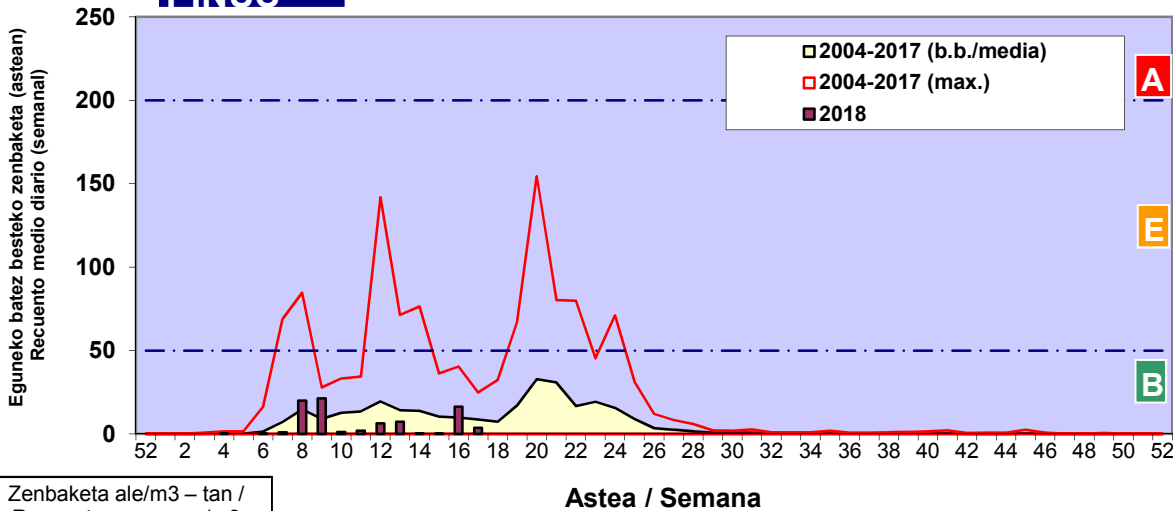

## 3. ASTEKO ZENBAKETA / RECUESTO SEMANAL

2018

Estazioa / Estación	Vitoria - Gasteiz						Astea/Semana	17
Mota / Tipo	Al / L 23/04/18	As / M 24/04/18	Az / X 25/04/18	Og / J 26/04/18	Or / V 27/04/18	Lr / S 28/04/18	Ig / D 29/04/18	b.b. / media
Acer								0
Foeniculum								0
Artemisia								0
Centaurea								0
Achillea		1	1					0
Taraxacum				1				0
Alnus								0
Betula	22	78	7	14	41	1		23
Corylus								0
Brassica	1	1	1		3	1		1
Sambucus								0
Chenop./Ama								0
Cupres./Taxa	94	52	37	7	11	3		29
Carex	2	1						0
Ericaceae					1			0
Mercurialis								0
Robinia								0
Castanea								0
Fagus	7	40	3	20	22			13
Quercus	21	23	8	30	37	32	2	22
Aesculus	1	3	5	2	16			4
Juglans		5	1	1	1			1
Laurus								0
Lilium								0
Magnolia								0
Acacia								0
Eucalyptus					1			0
Fraxinus	3	1	1	1	1			1
Ligustrum								0
Olea								0
Pinus	7	5	1	5	7	1		4
Cedrus								0
Plantago	5	1			5	3	1	2
Platanus	81	78	44	39	63	4	7	45
Gramineae	3	7		2	2	3		2
Rosacea								0
Rumex	1			1		1		0
Rhamnus								0
Populus	5		1					1
Salix	1	2		5	1			1
Tamarix								0
Tilia								0
Celtis								0
Ulmus								0
Urticaceae	4	3	1	1	3	1		2
Besterik/Otros	11	30	1	3	3	1	1	7
Esp. Alternaria	1	1	1					0
<b>Guztira /Total</b>	<b>269</b>	<b>331</b>	<b>112</b>	<b>132</b>	<b>218</b>	<b>51</b>	<b>11</b>	<b>1124</b>

Zenbaketa ale/m3 – tan /  
Recuento en granos/m3

■ Altua/Alto  
■ Ertaina/Medio  
■ Baxua/Bajo

4. POLEN MOTA INTERESGARRIAK / TIPOS POLÍNICOS DE INTERÉS

Estazioa / Estación

Vitoria - Gasteiz

- Altua/Alto
- Ertaina/Medio
- Baxua/Bajo

**CUPRESACEA / TAXACEA**

**FRAXINUS**

**PINUS**

Zenbaketa ale/m<sup>3</sup> – tan /  
Recuento en granos/m<sup>3</sup>

Estazioa / Estación

Vitoria - Gasteiz

- Altua/Alto
- Ertaina/Medio
- Baxua/Bajo