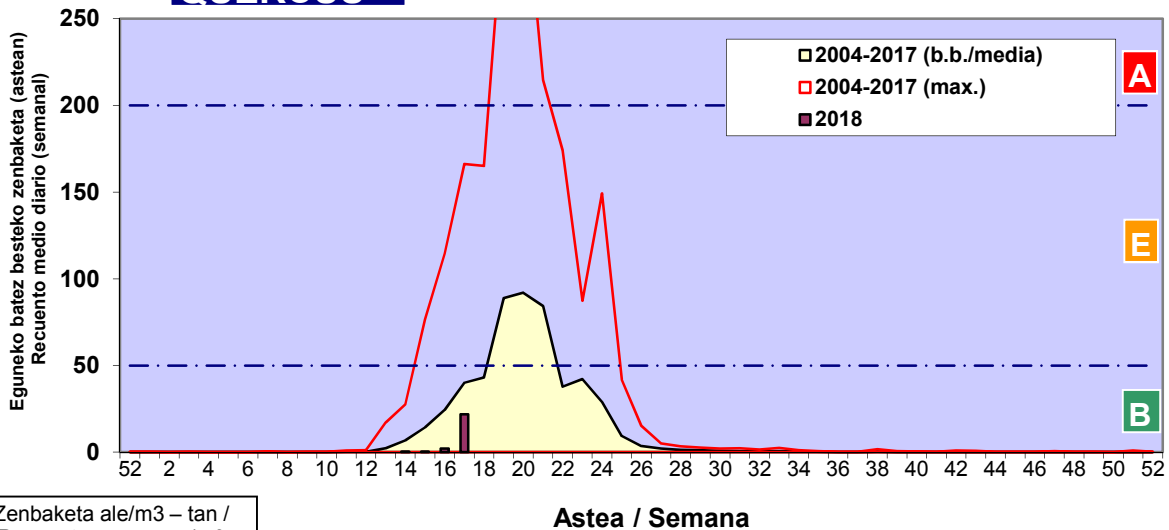

QUERCUS

Zenbaketa ale/m³ – tan /
Recuento en granos/m³

Astea / Semana