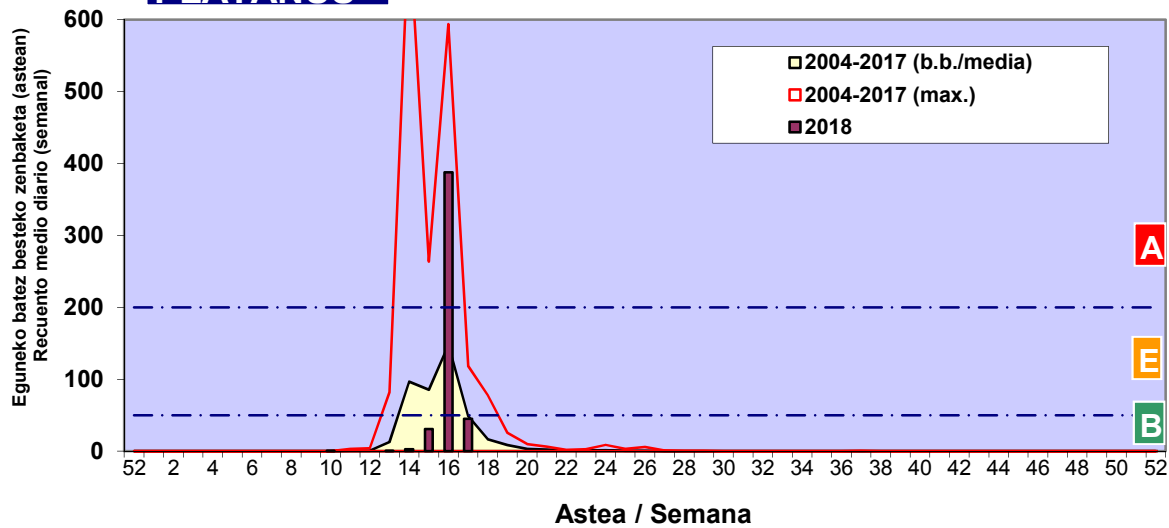

Estazioa / Estación

Vitoria - Gasteiz

- Altua/Alto
- Ertaina/Medio
- Baxua/Bajo

BETULA

PLATANUS

QUERCUS

Zenbaketa ale/m³ – tan /
Recuento en granos/m³

Astea / Semana