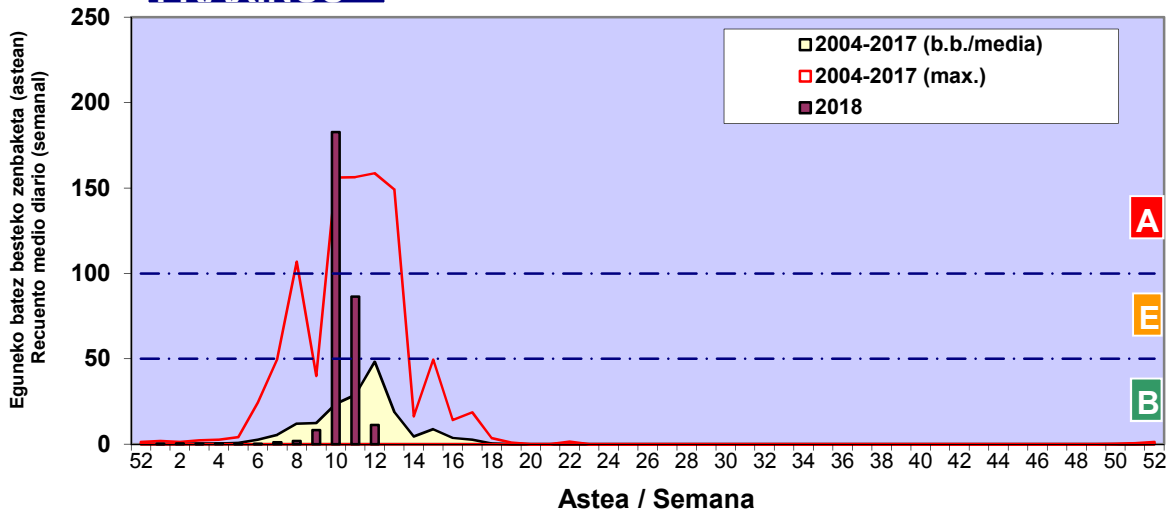

4. POLEN MOTA INTERESGARRIAK / TIPOS POLÍNICOS DE INTERÉS

Estazioa / Estación **Donostia- San Sebastián**

- Altua/Alto
- Ertaina/Medio
- Baxua/Bajo

CUPRESACEA / TAXACEA

FRAXINUS

PINUS

Zenbaketa ale/m3 – tan /
Recuento en granos/m3