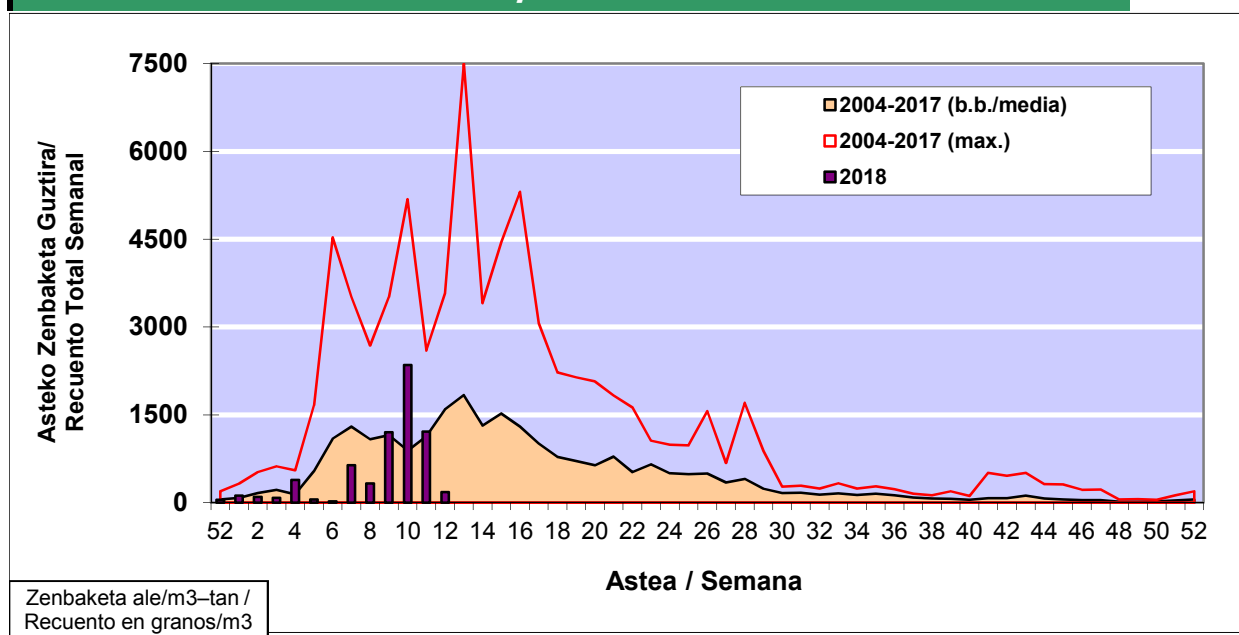

POLEN ZENBAKETA / RECuento DE POLEN

Osasun Sailaren Sarea / Red del Departamento de Salud

1. GAUR EGUNGO EGOERA / SITUACIÓN ACTUAL

		Astea/Semana	12
Estazioa / Estación	Donostia- San Sebastián	19/03 - 25/03	2018

2. ASTEKO ZENBAKETA GUZTIRA / RECuento TOTAL SEMANAL

Estazioa / Estación	Donostia- San Sebastián
----------------------------	--------------------------------

Asteko Zenbaketa Guztira / Recuento Total Semanal