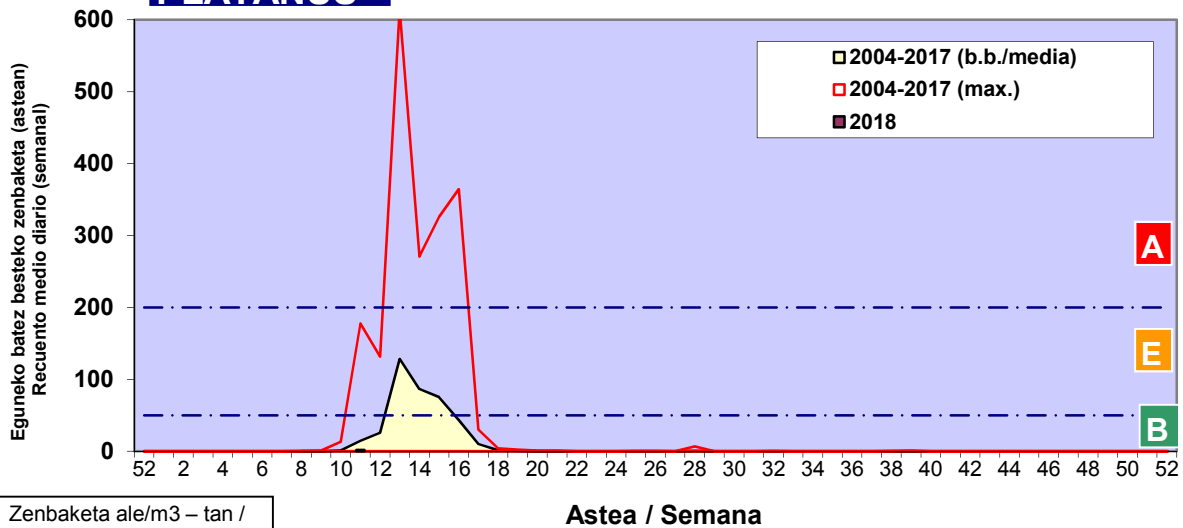

PLATANUS

Zenbaketa ale/m³ – tan /
Recuento en granos/m³