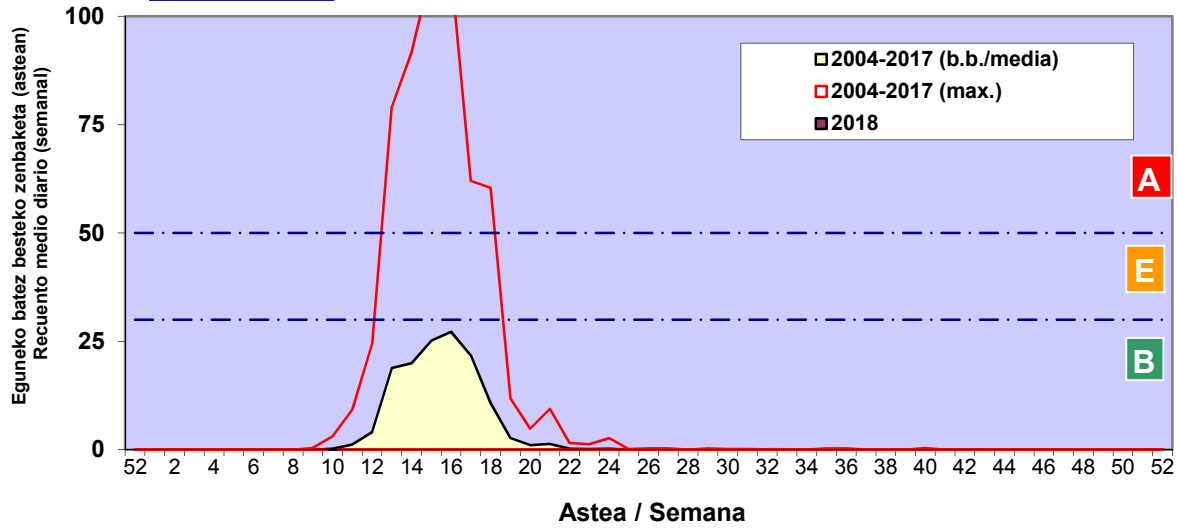

CUPRESACEA / TAXACEA

FRAXINUS

PINUS

Zenbaketa ale/m3 – tan /
Recuento en granos/m3

Estazioa / Estación

Donostia- San Sebastián

- Altua/Alto
- Ertaina/Medio
- Baxua/Bajo

BETULA