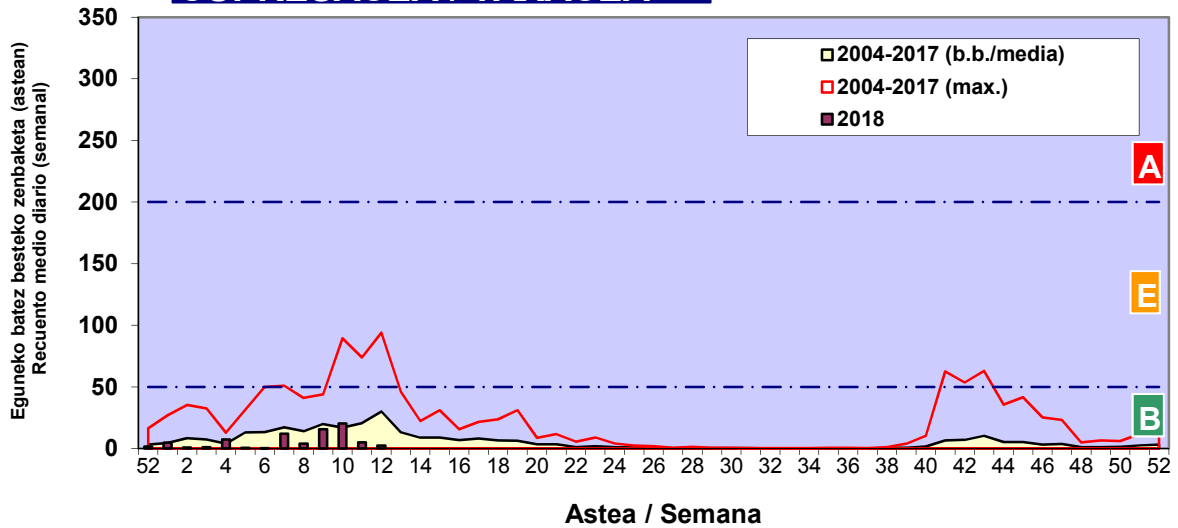

3. ASTEKO ZENBAKETA / RECUESTO SEMANAL

2018

Estazioa / Estación	Donostia- San Sebastián							Astea/Semana	12
Mota / Tipo	19/03/18	20/03/18	21/03/18	22/03/18	23/03/18	24/03/18	25/03/18	b.b. / media	
Acer								0	
Foeniculum								0	
Artemisia								0	
Centaurea								0	
Achillea								0	
Taraxacum								0	
Alnus		7	1	1	1	1	1	2	
Betula								0	
Corylus	1	5			2			1	
Brassica								0	
Sambucus								0	
Chenop./Ama								0	
Cupres./Taxa		1			7	8		2	
Carex								0	
Ericaceae								0	
Mercurialis								0	
Robinia								0	
Castanea								0	
Fagus								0	
Quercus				1	3	1	1	1	
Aesculus								0	
Juglans								0	
Laurus								0	
Lilium								0	
Magnolia								0	
Acacia								0	
Eucalyptus								0	
Fraxinus	4	9	7	11	44	4		11	
Ligustrum								0	
Olea								0	
Pinus	2		1	13	5	1		3	
Cedrus								0	
Plantago								0	
Platanus								0	
Gramineae			1	1				0	
Rosacea								0	
Rumex								0	
Rhamnus								0	
Populus			1	1	9	2		2	
Salix			1	1	2			1	
Tamarix								0	
Tilia								0	
Celtis								0	
Ulmus		1		1	1			0	
Urticaceae	1			1	2	1	1	1	
Besterik/Otros		2	1	2	4	2		2	
Esp. Alternaria		1	1	1				0	
Guztira /Total	8	25	13	33	80	20	3	182	

Zenbaketa ale/m3 – tan /
Recuento en granos/m3

Altua/Alto
 Ertaina/Medio
 Baxua/Bajo

4. POLEN MOTA INTERESGARRIAK / TIPOS POLÍNICOS DE INTERÉS

Estazioa / Estación **Donostia- San Sebastián**

- Altua/Alto
- Ertaina/Medio
- Baxua/Bajo

CUPRESACEA / TAXACEA

FRAXINUS

PINUS

Zenbaketa ale/m3 – tan /
Recuento en granos/m3

Estazioa / Estación

Donostia- San Sebastián

- Altua/Alto
- Ertaina/Medio
- Baxua/Bajo

BETULA