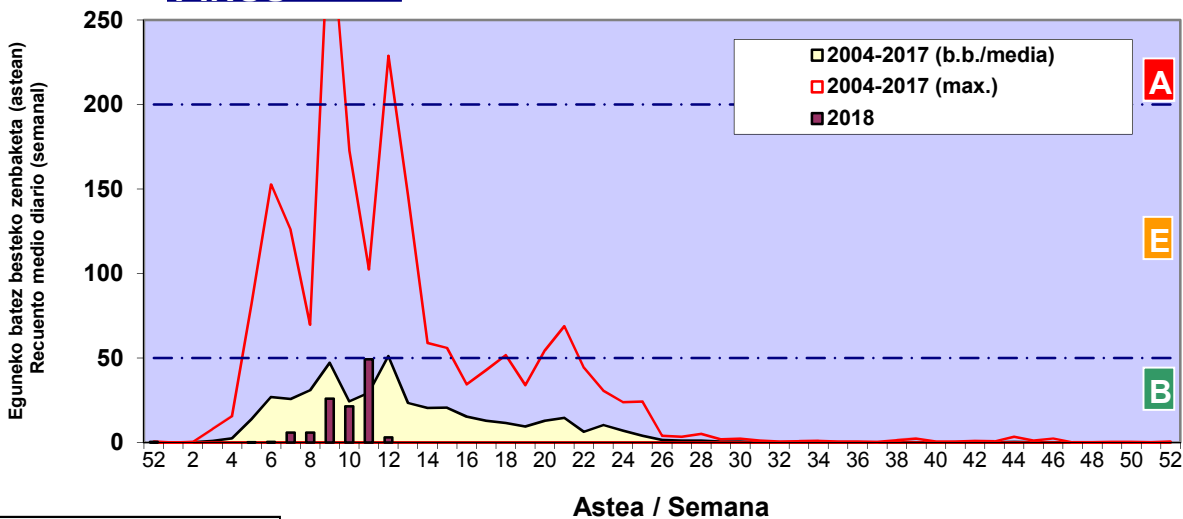

PINUS

Zenbaketa ale/m3 – tan /
Recuento en granos/m3